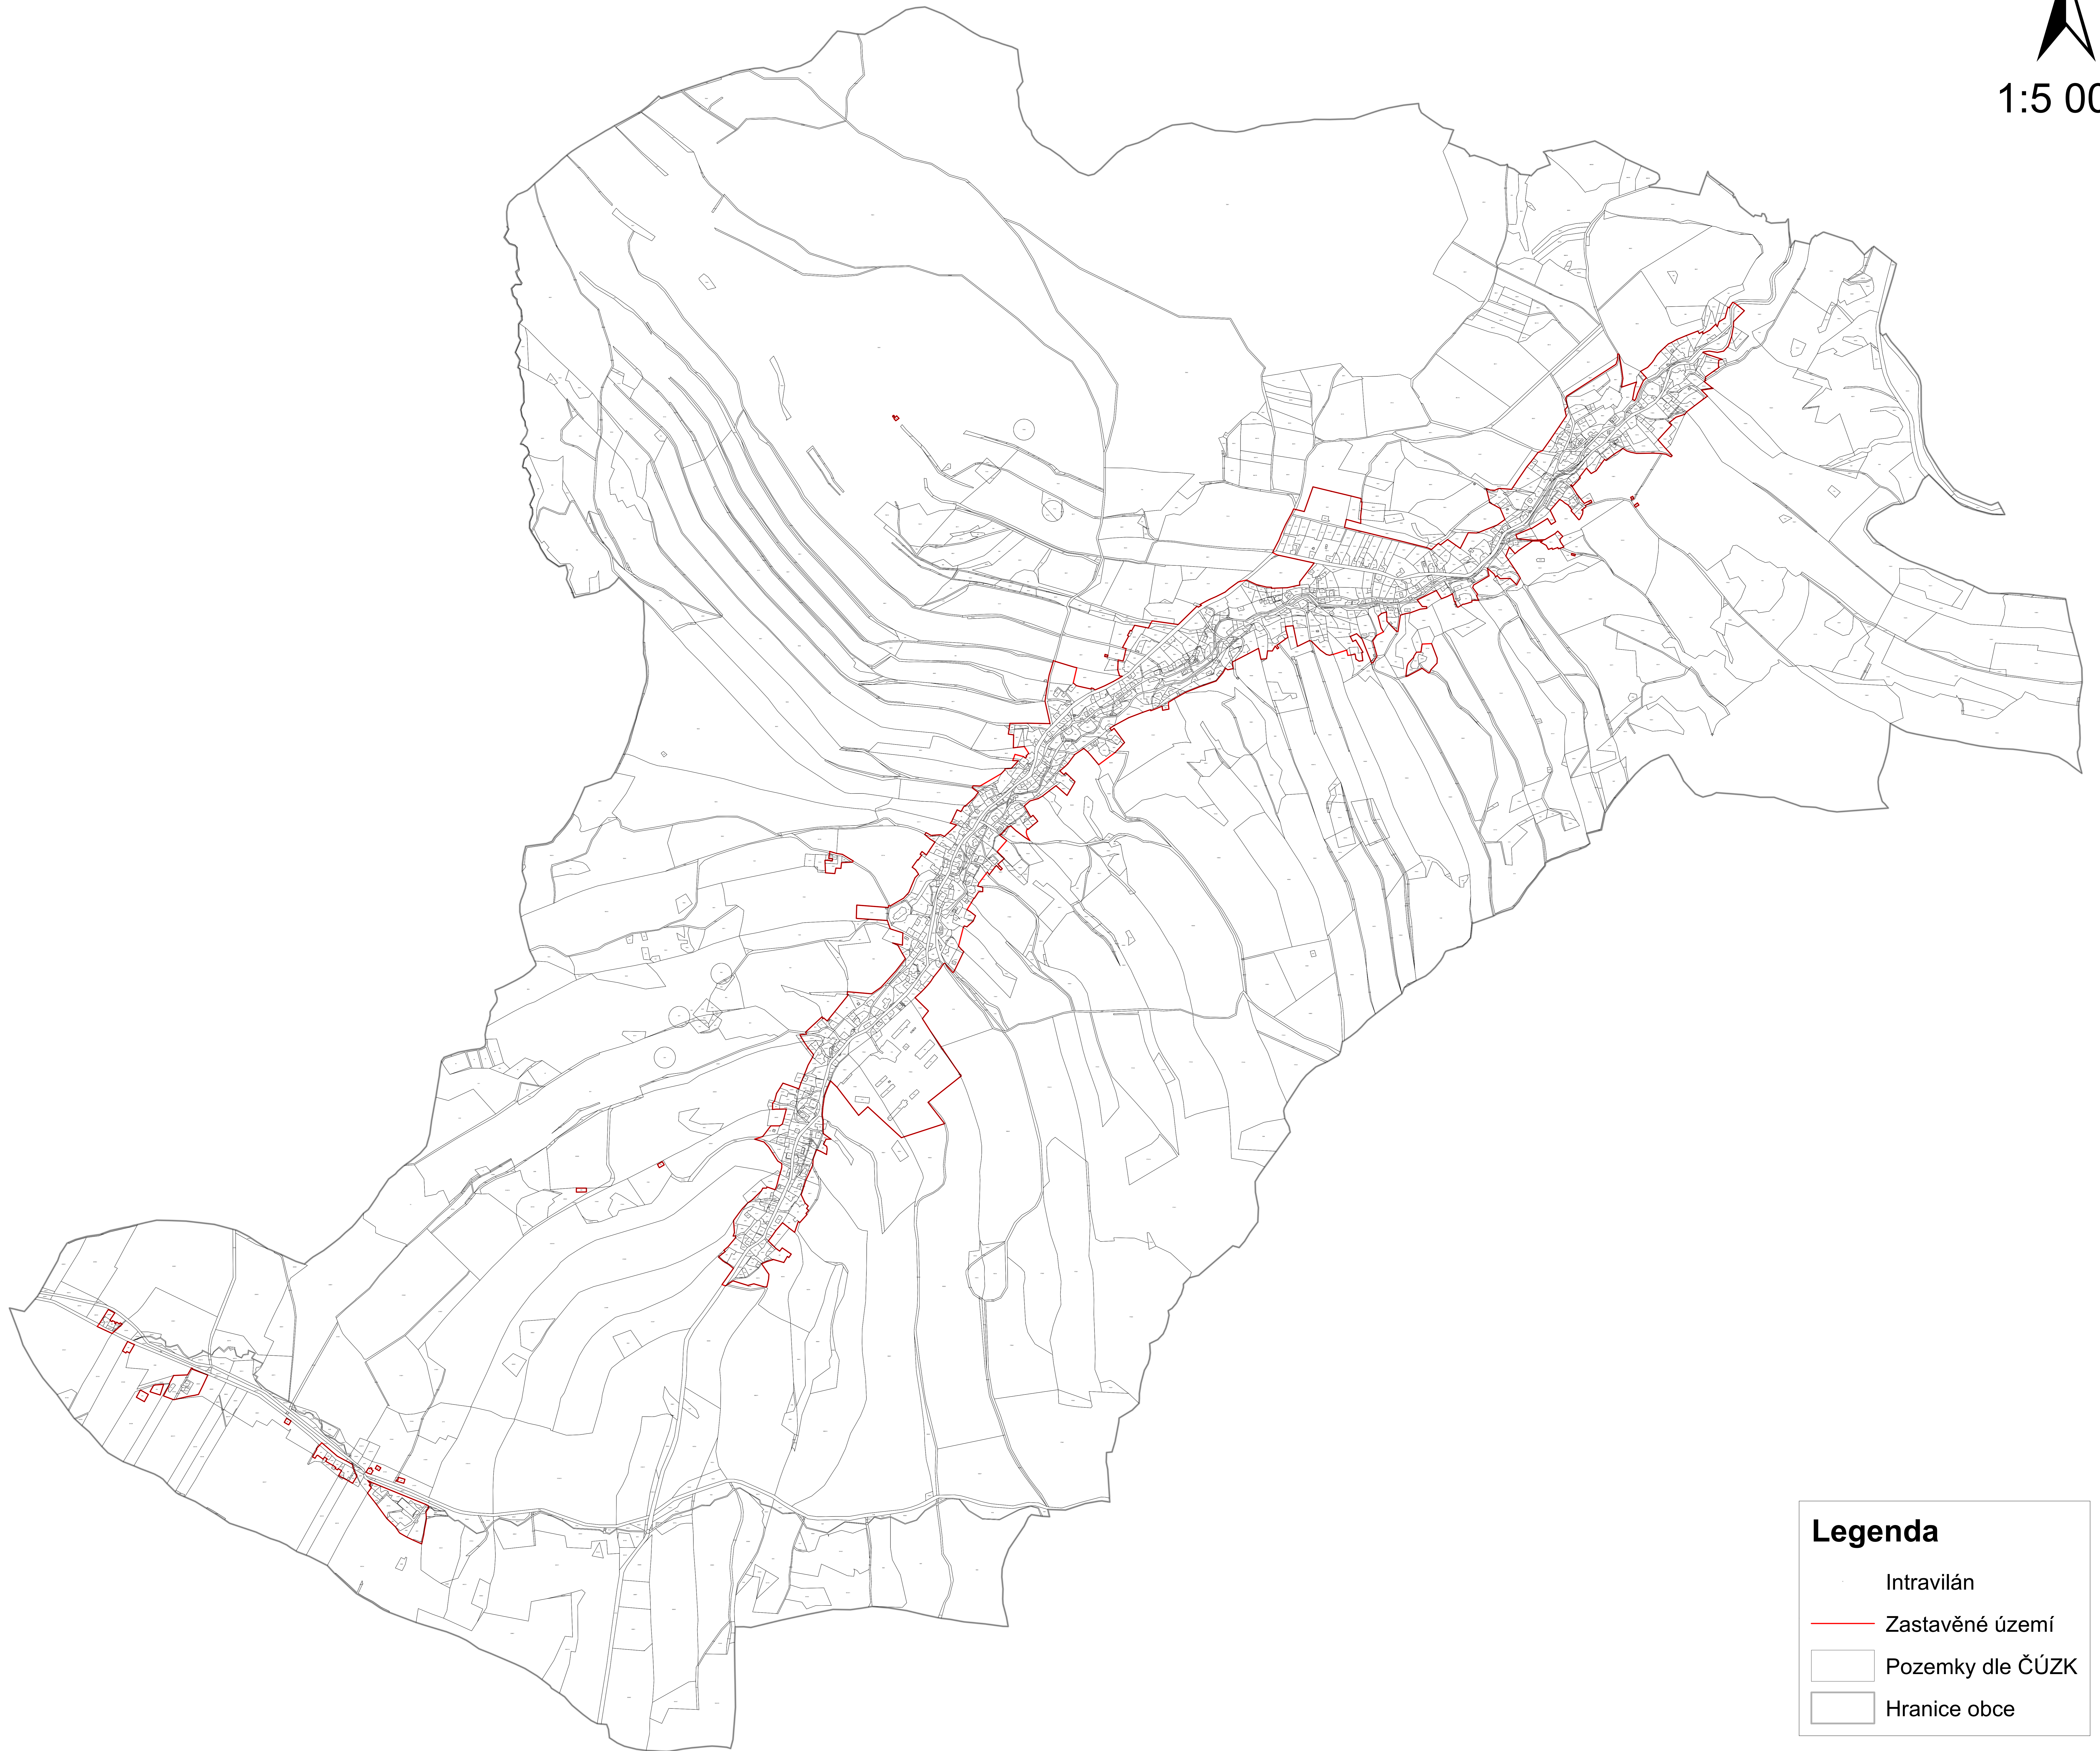

Návrh vymezení zastavěného území obce Valkeřice

1:5 000

Legenda

-  Intravilán
-  Zastavěné území
-  Pozemky dle ČÚZK
-  Hranice obce