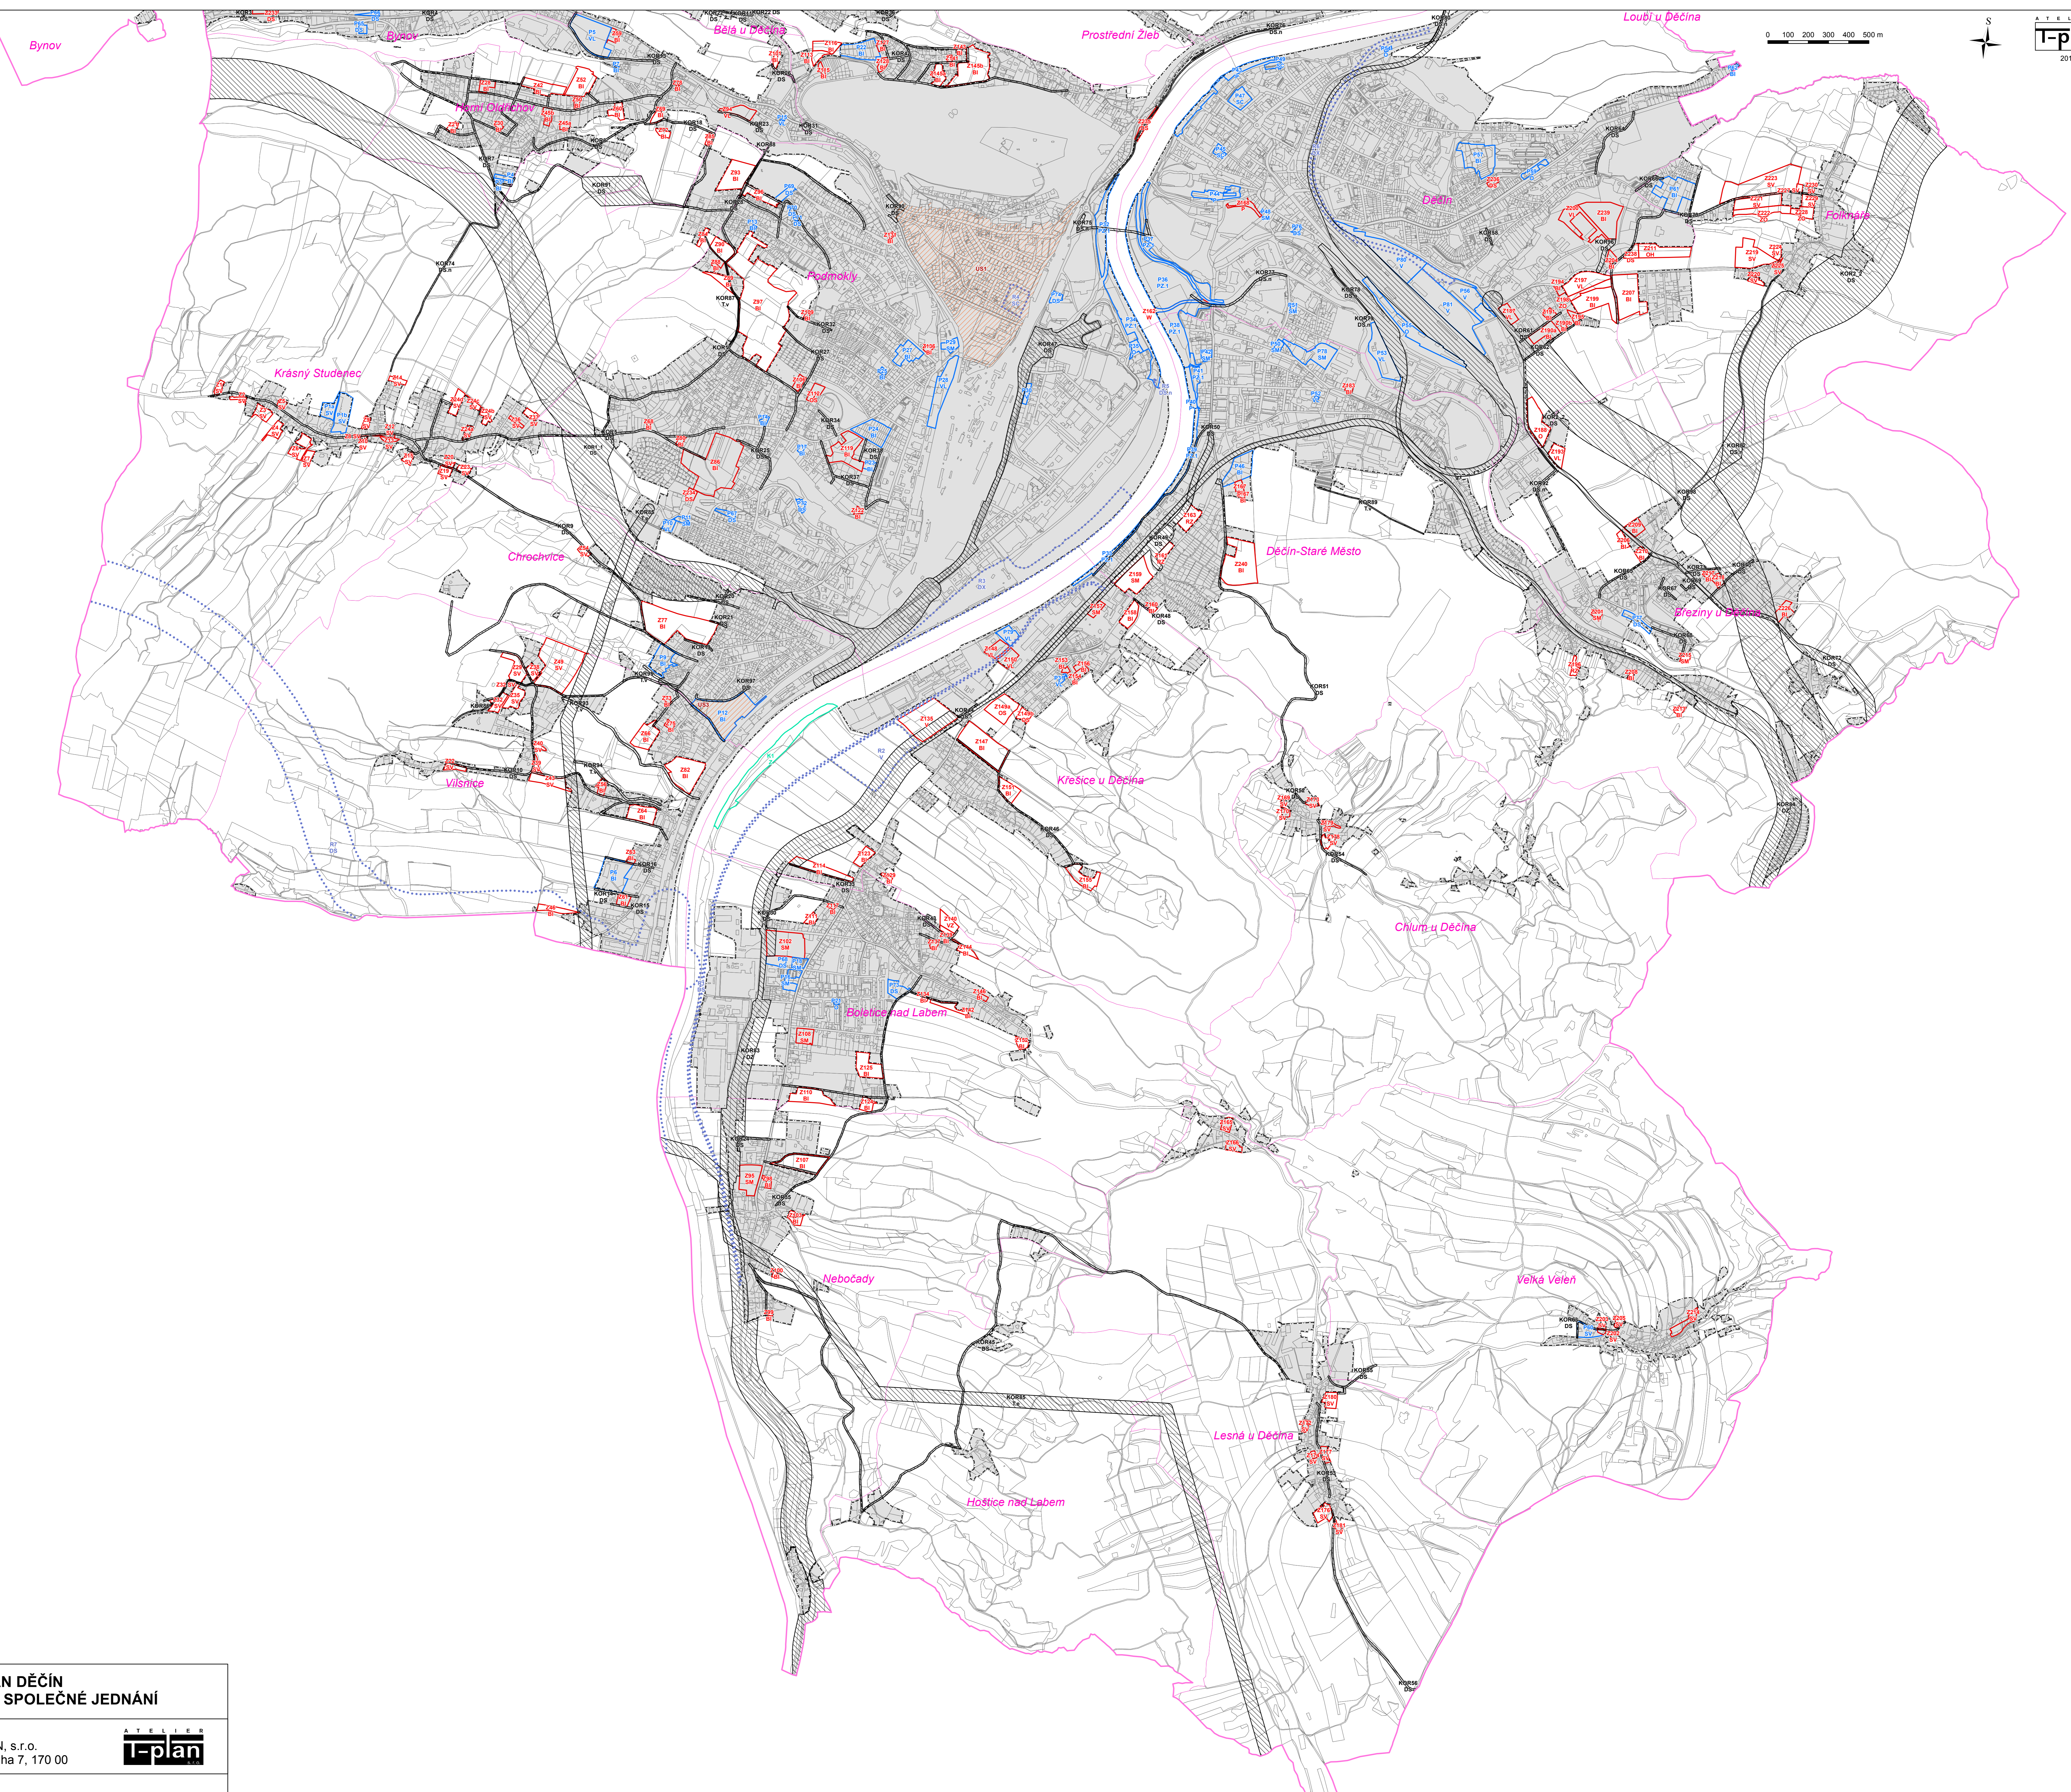

ÚZEMNÍ PLÁN DĚČÍN

VÝKRES ZÁKLADNÍHO ČLENĚNÍ ÚZEMÍ

1:10 000
list č.II - varianta A

- ADMINISTRATIVNÍ ČLENĚNÍ**
- hranice řešeného území
 - hranice katastru
 - hranice parcely
- ZÁKLADNÍ ČLENĚNÍ**
- hranice zastavěného území obce k 31.7. 2017
 - zastavěná plocha (Z)
 - plocha přestavby (P)
 - plocha změn v krajině (K)
 - koridor dopravní a technické infrastruktury (KOR)
 - plocha pro ověření územní studie (US)
 - plocha a koridor územní rezervy (R)

**ÚZEMNÍ PLÁN DĚČÍN
NÁVRH PRO SPOLEČNÉ JEDNÁNÍ**

Zhotovitel
ATELIER T-PLAN, s.r.o.
Na Šachtě 9, Praha 7, 170 00

srpen 2017