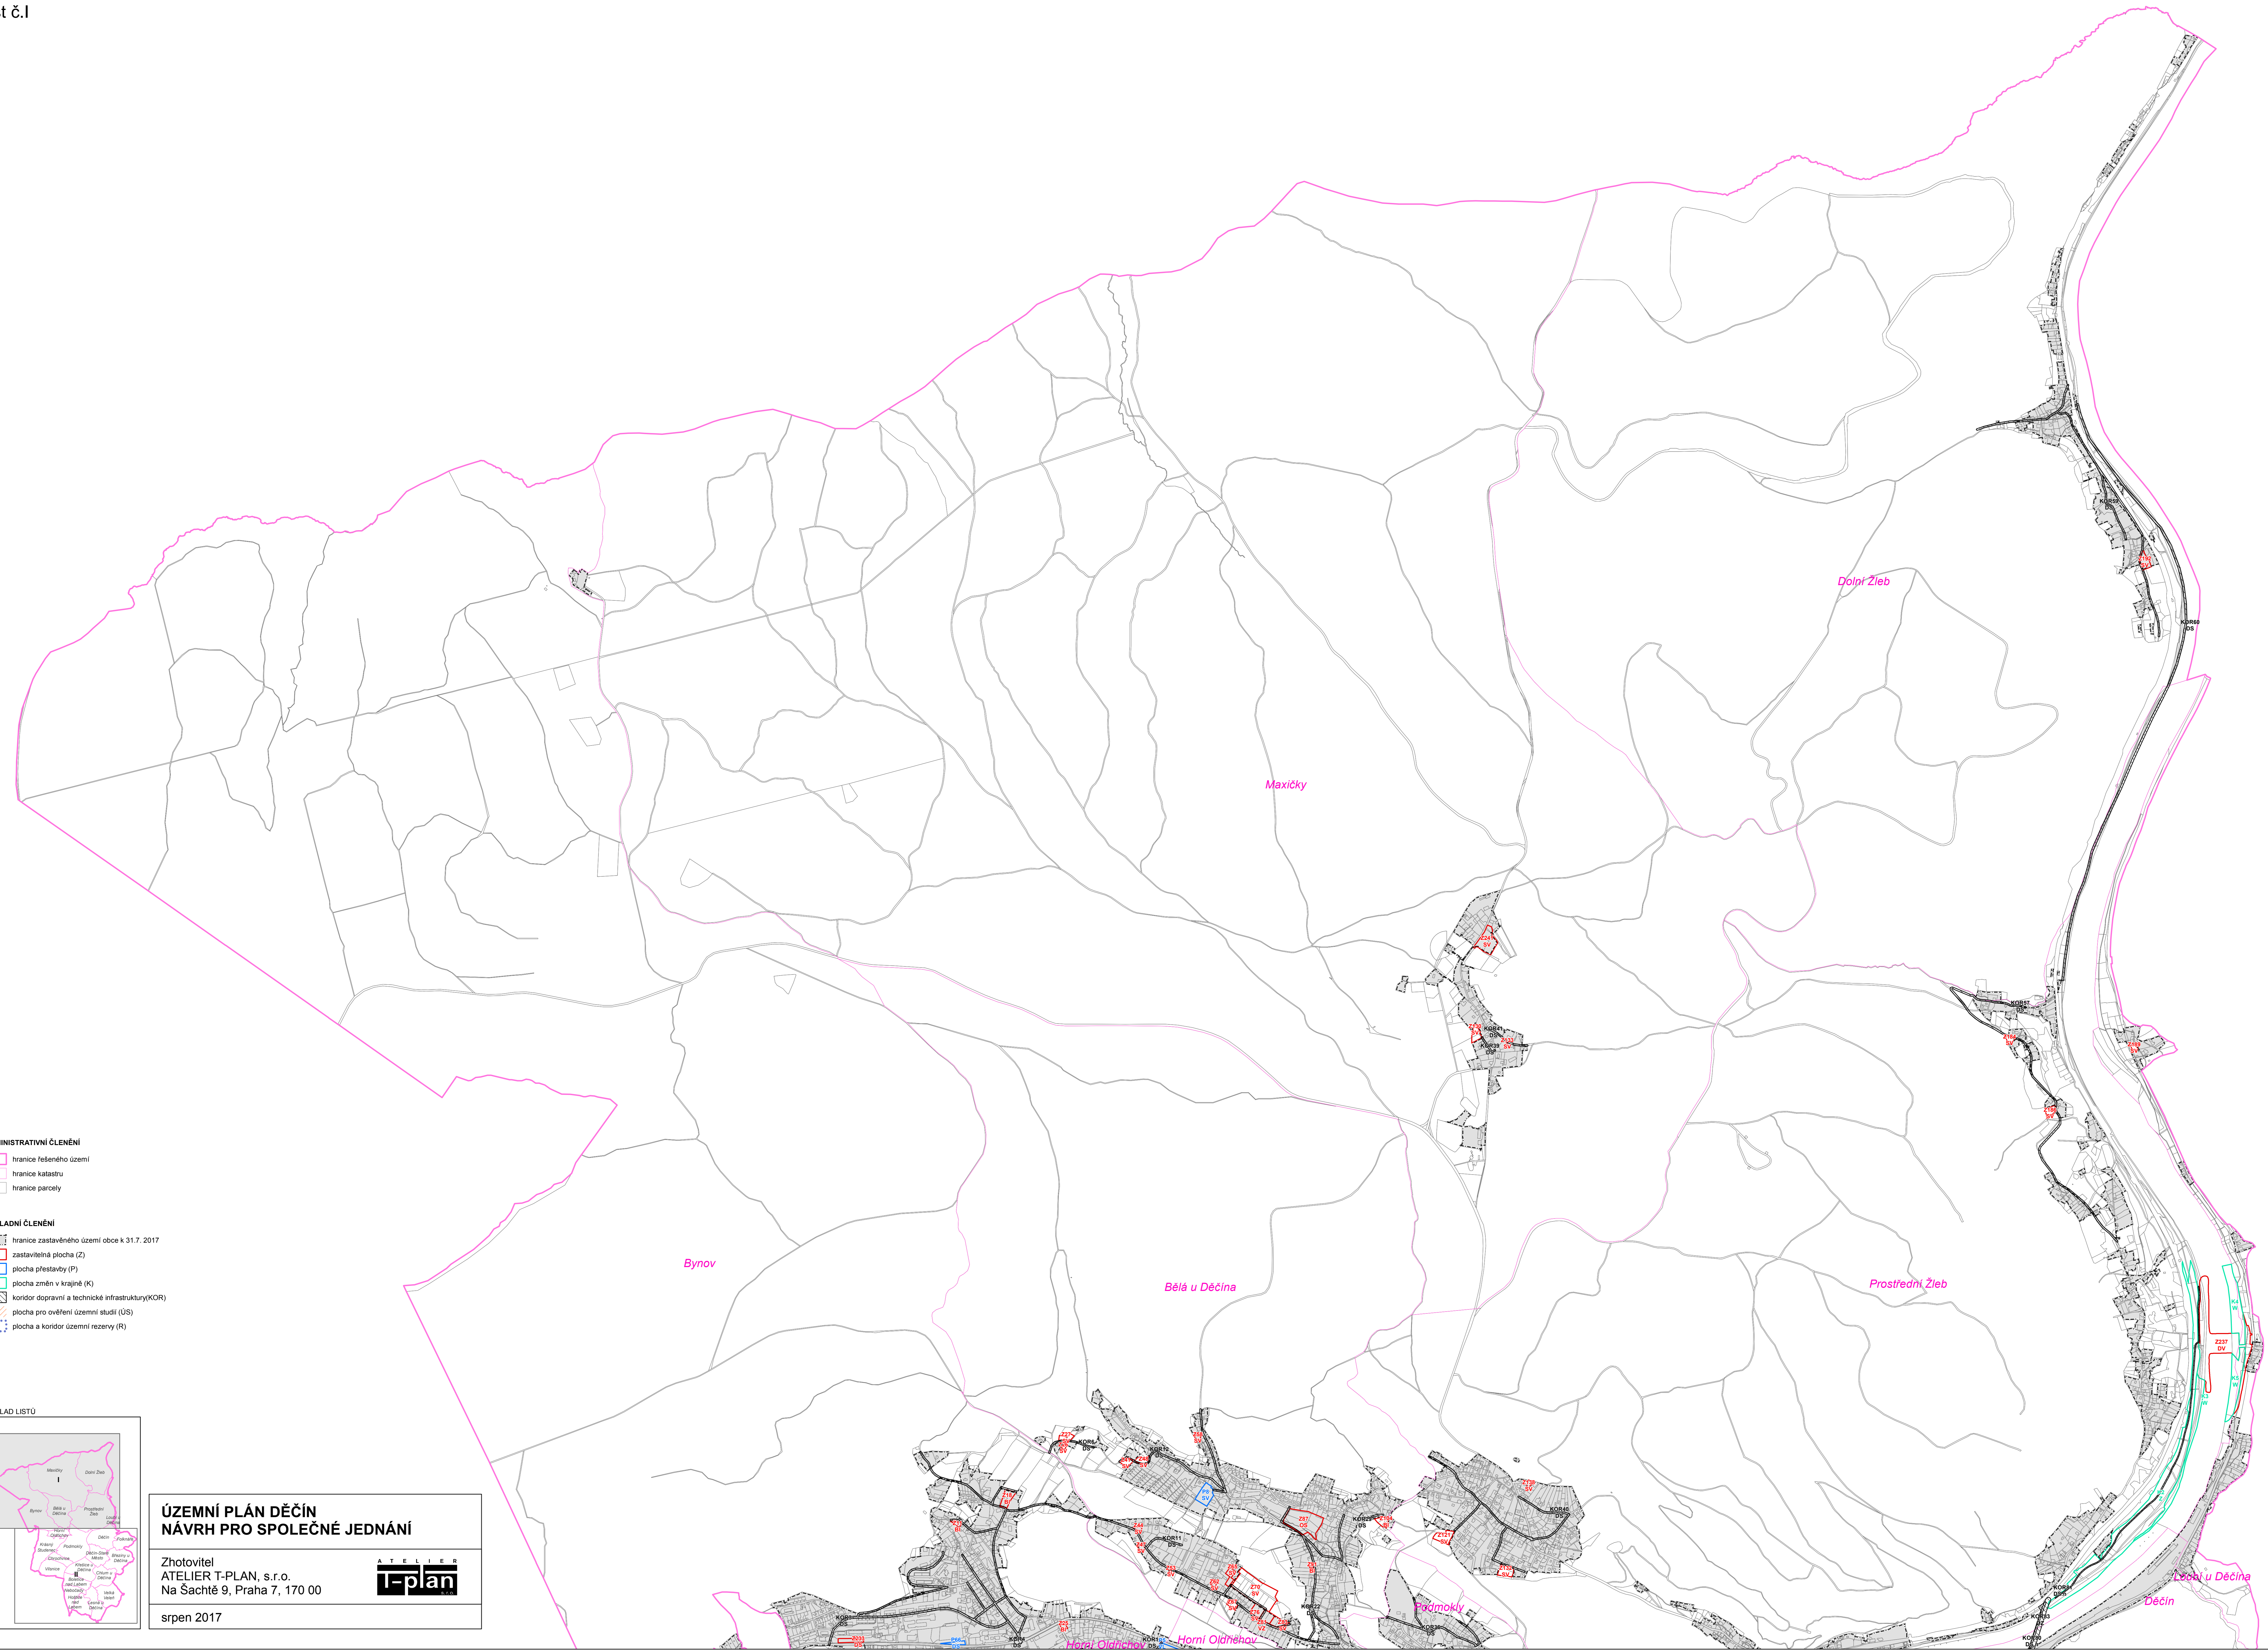

# ÚZEMNÍ PLÁN DĚČÍN

VÝKRES ZÁKLADNÍHO  
ČLENĚNÍ ÚZEMÍ

0 100 200 300 400 500 m

1:10 000  
list č. I

- ADMINISTRATIVNÍ ČLENĚNÍ**
- hranice řešeného území
  - hranice katastru
  - hranice parcely
- ZÁKLADNÍ ČLENĚNÍ**
- hranice zastavěného území obce k 31.7. 2017
  - zastavěná plocha (Z)
  - plocha přestavby (P)
  - plocha změn v krajině (K)
  - koridor dopravní a technické infrastruktury (KOR)
  - plocha pro ověření územní studie (US)
  - plocha a koridor územní rezervy (R)

**ÚZEMNÍ PLÁN DĚČÍN  
NÁVRH PRO SPOLEČNÉ JEDNÁNÍ**

Zhotovitel  
ATELIER T-PLAN, s.r.o.  
Na Šachtě 9, Praha 7, 170 00

srpen 2017