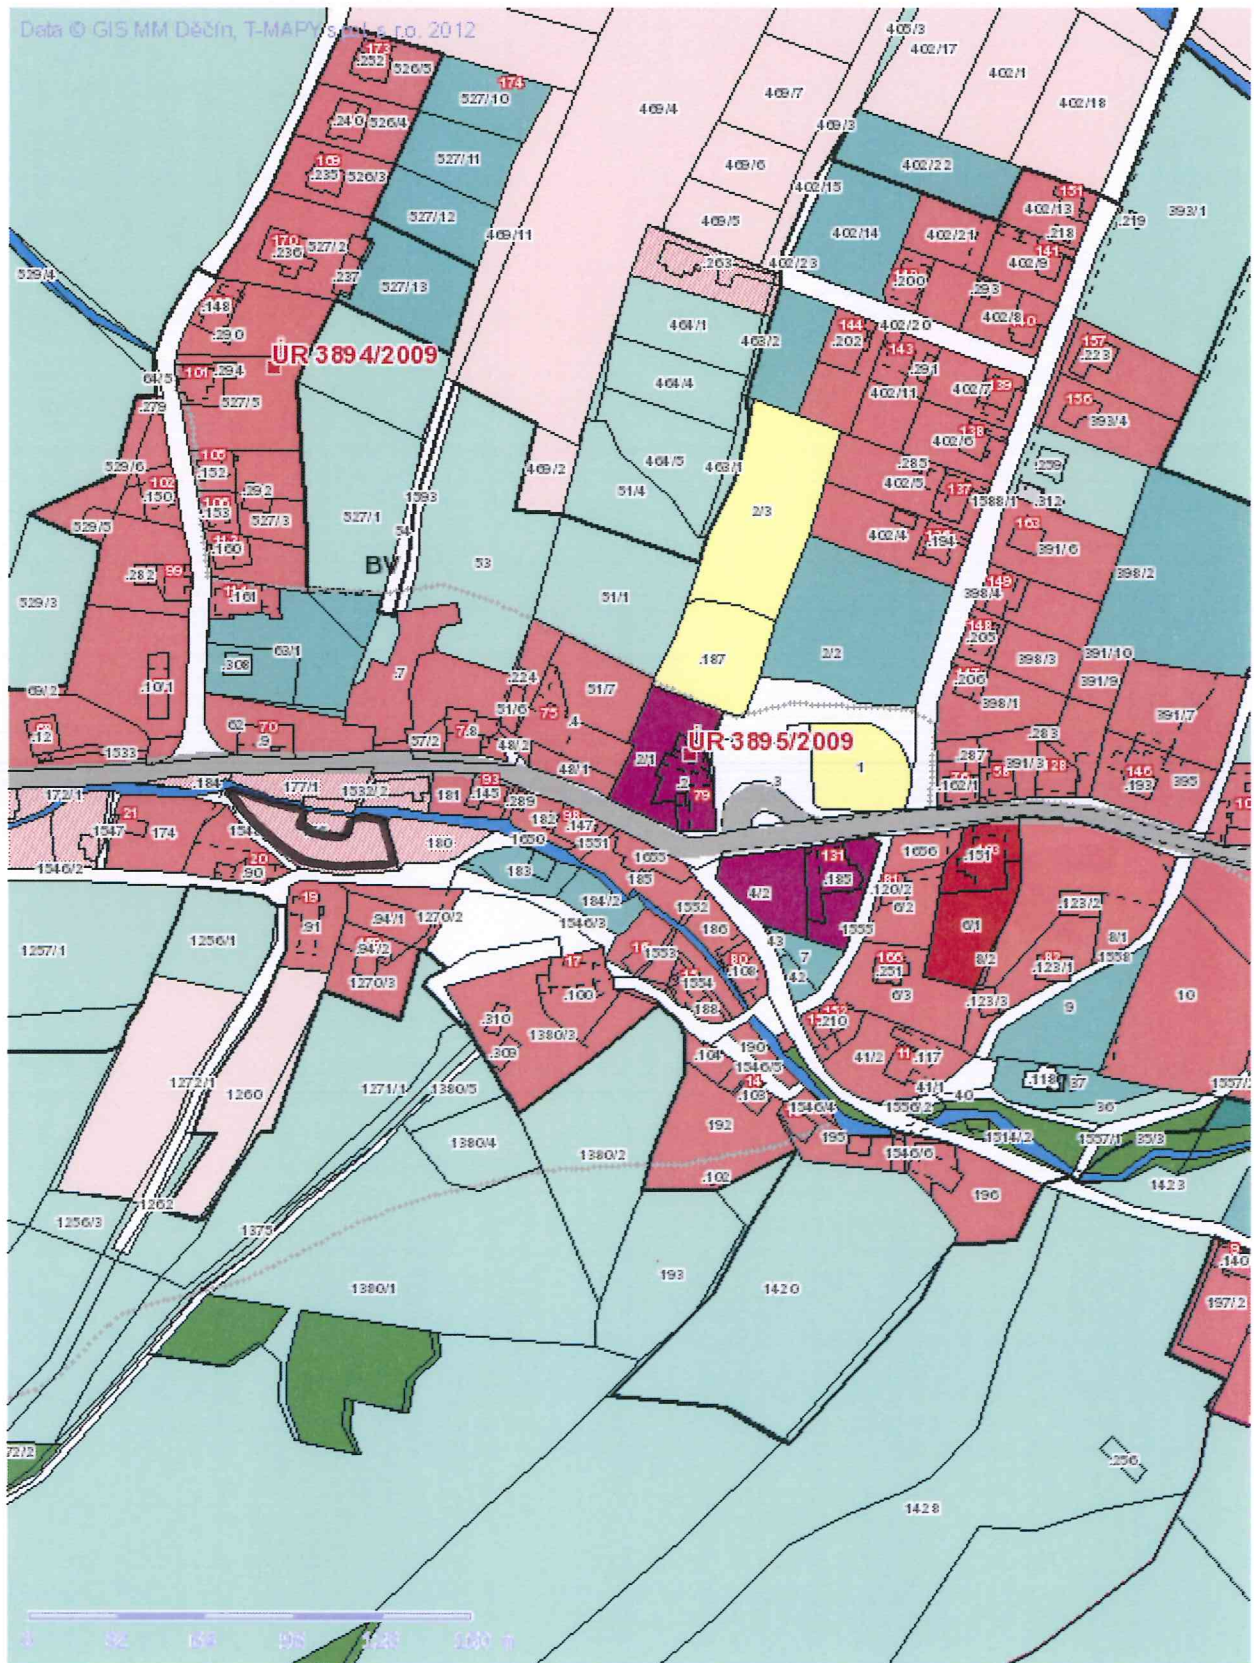

■ Tisk Mapy

Data © GIS MM Děčín, T-MAPY s pol. s r.o. 2010

1:1169

L. Studenec

154

■ Tisk Mapy

1:2337

U. Mudec

20

CHÚ

176

území 20, 208

Č. Mudec

194

■ Tisk Mapy

1:3174

■ Tisk Mapy

1:2731