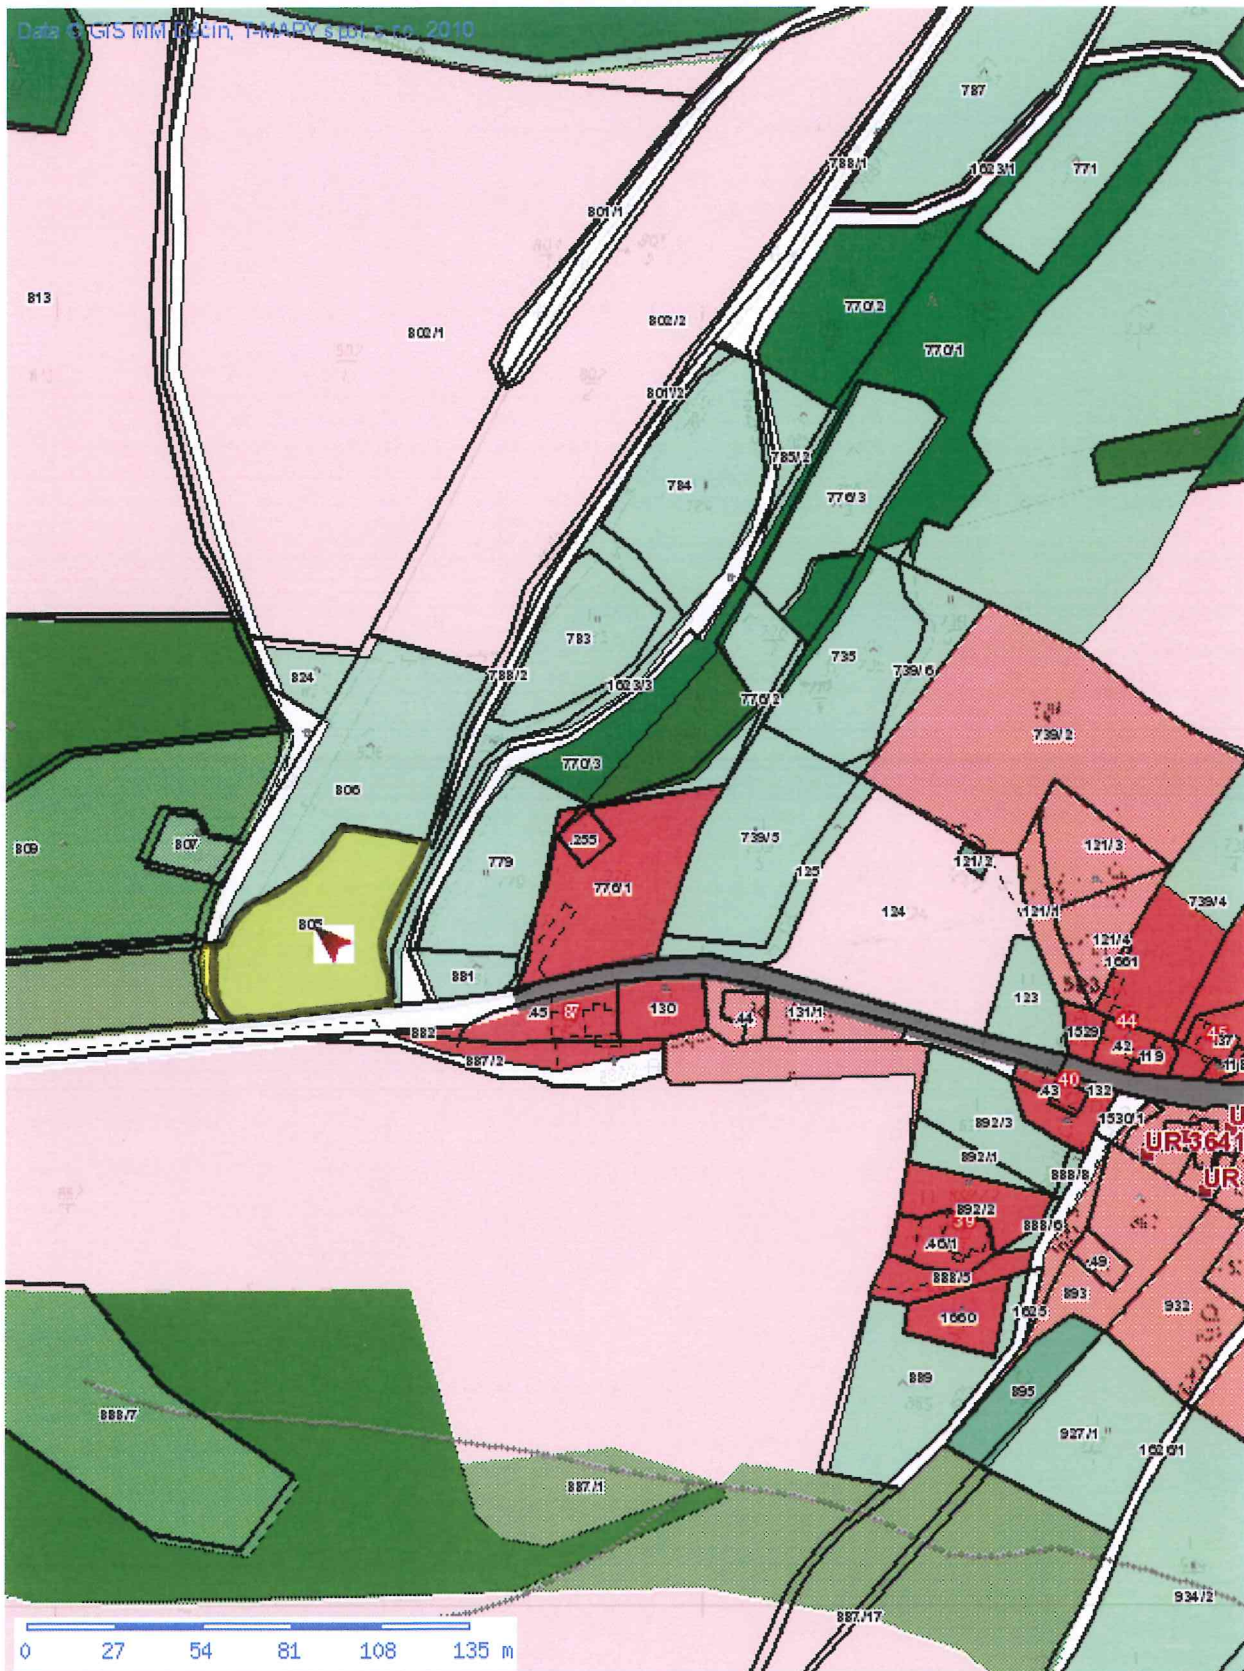

■ Tisk Mapy

Data © GIS MM Děčín, T-MAPY s pol. s r.o. 2010

1:1169

L. Studenec

154

■ Tisk Mapy

1:2337

U. Mudec

155

Tisk Mapy

1:2731

20

K. Mudec

163

■ Tisk Mapy

1:1169

20

CHÚ

176

území 20, 208

Č. Mudec

194

■ Tisk Mapy

1:3174

■ Tisk Mapy

1:2731