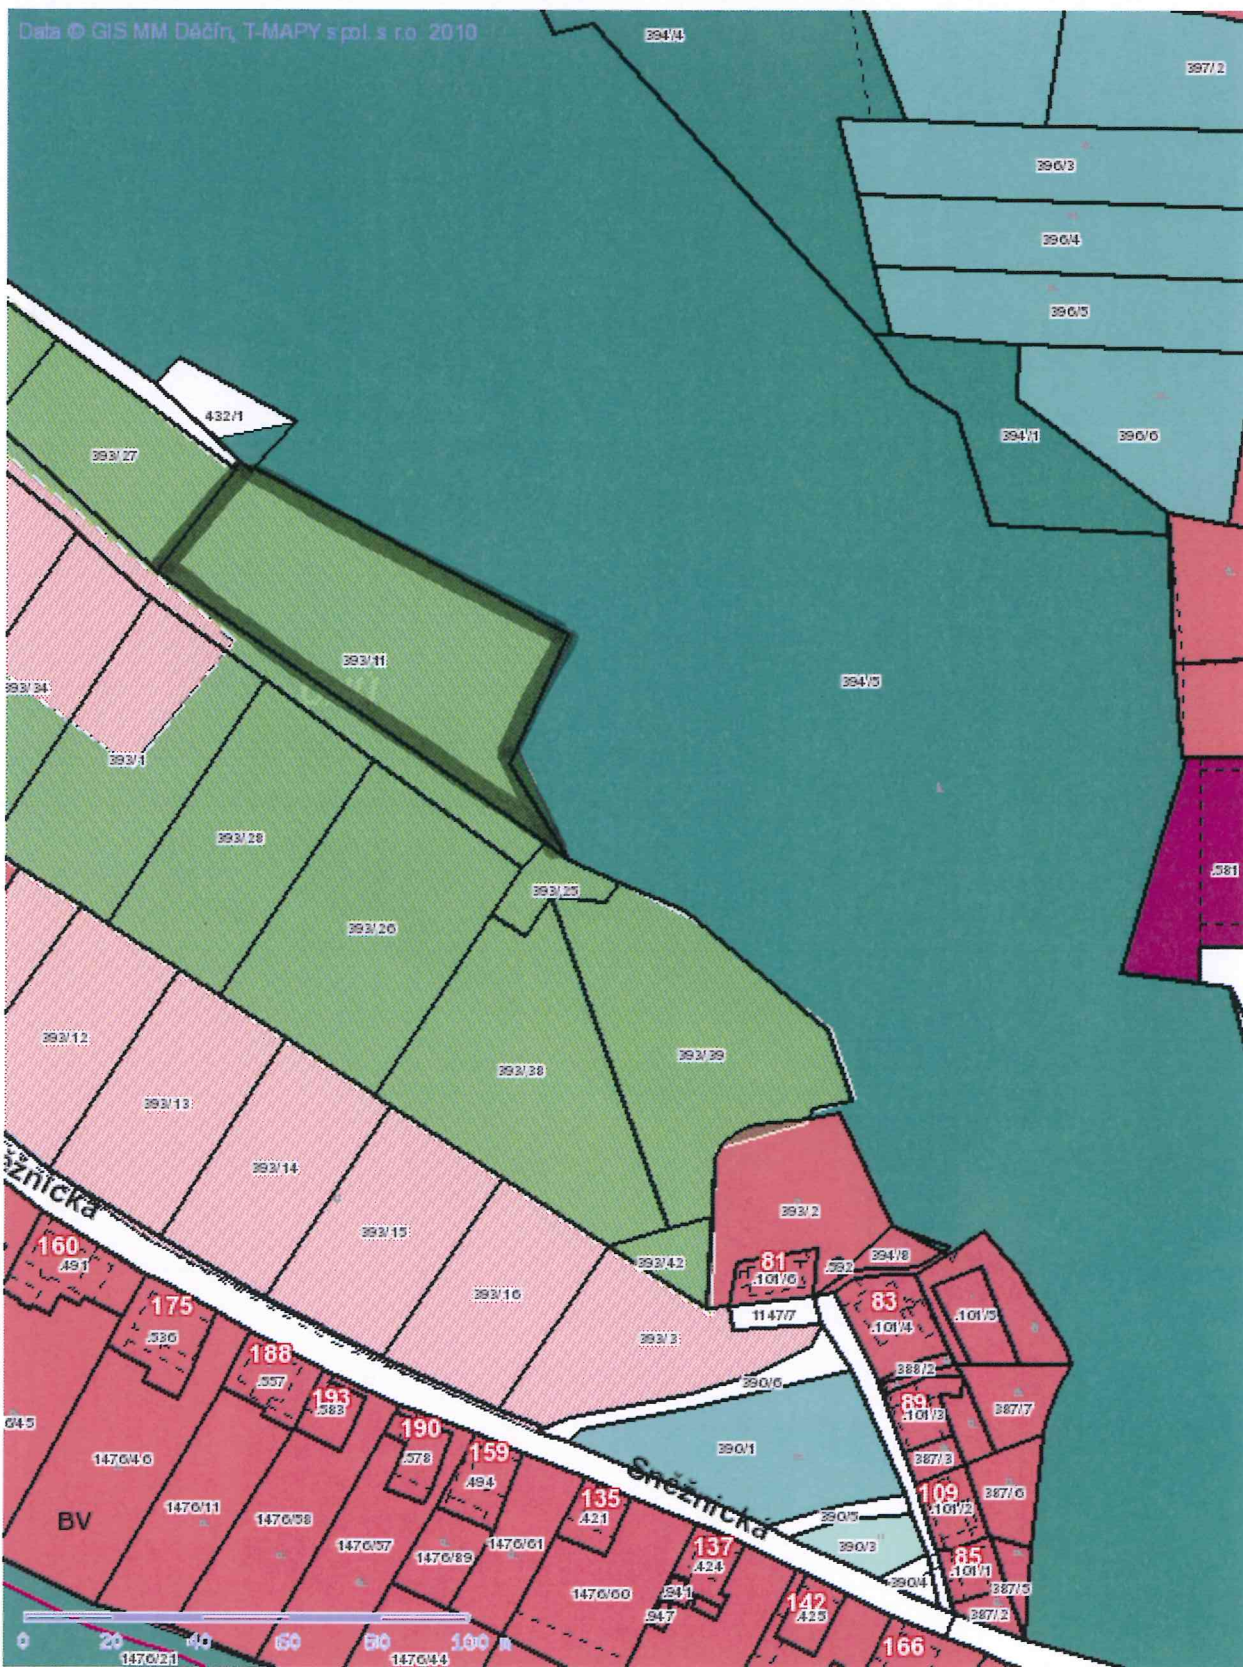

■ Tisk Mapy

464/19) Záhada umimo 20'
464/19) Záhada umimo 20'
491/6 - 20', sda po bytovni

Bokův Dvůr

235

Tisk Mapy

1:1359

271/15 - zahrada - výměra 90' - 977

Běda u Děčína

236

Tisk Mapy

1:1359

*235/30 - NV - 20'
235/22, 23, 28 - obzor' opud - mimo 20' - PPF*

Bílá u Děčína

240

■ Tisk Mapy

Data © GIS MM Děčín, T-MAPY spol. s ro. 2010

1:849

Pod a Dvůr

242

Tisk Mapy

ev 15

■ Tisk Mapy

1:1698

Bělá u Dětou

Tisk Mapy

1:1365

muštr

1:5461

Tisk Mapy

1:1365