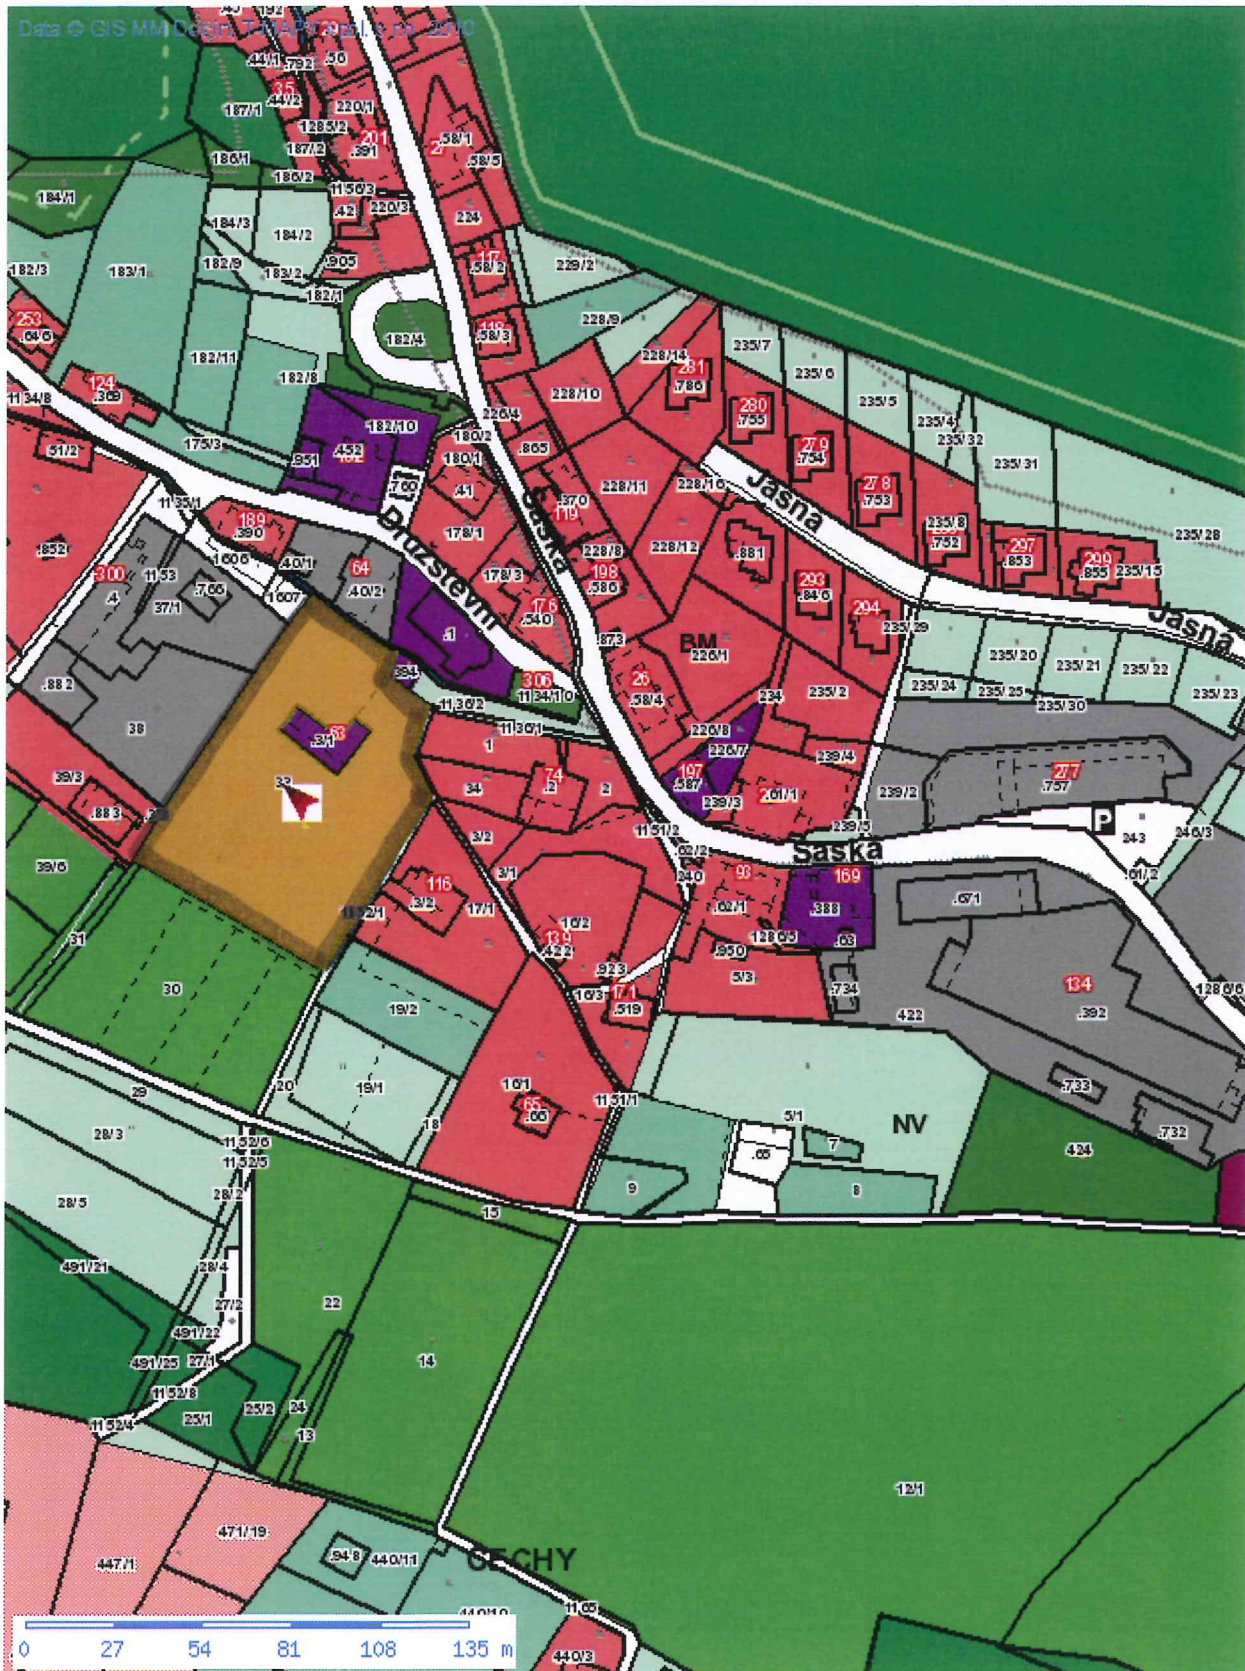

1:2337

■ Tisk Mapy

1:3384

Beča u Bratova

156

Tisk Mapy

1:2337

+ 393/39

■ Tisk Mapy

464/19) Záhada umimo 20'
464/19) Záhada umimo 20'
491/6 - 20', sda po bytovni

Bokův Dvůr

235

Tisk Mapy

1:1359

271/15 - zahrada - výměra 90' - 977

Běda u Děčína

236

Tisk Mapy

1:1359

*235/30 - NV - 20'
235/22, 23, 28 - obzor' opud - mimo 20' - PPF*

Bílá u Děčína

240

■ Tisk Mapy

Data © GIS MM Děčín, T-MAPY spol. s ro. 2010

1:849

Pod a Dvůr

242

Tisk Mapy

ev 15

■ Tisk Mapy

1:1698

Bělá u Dětou