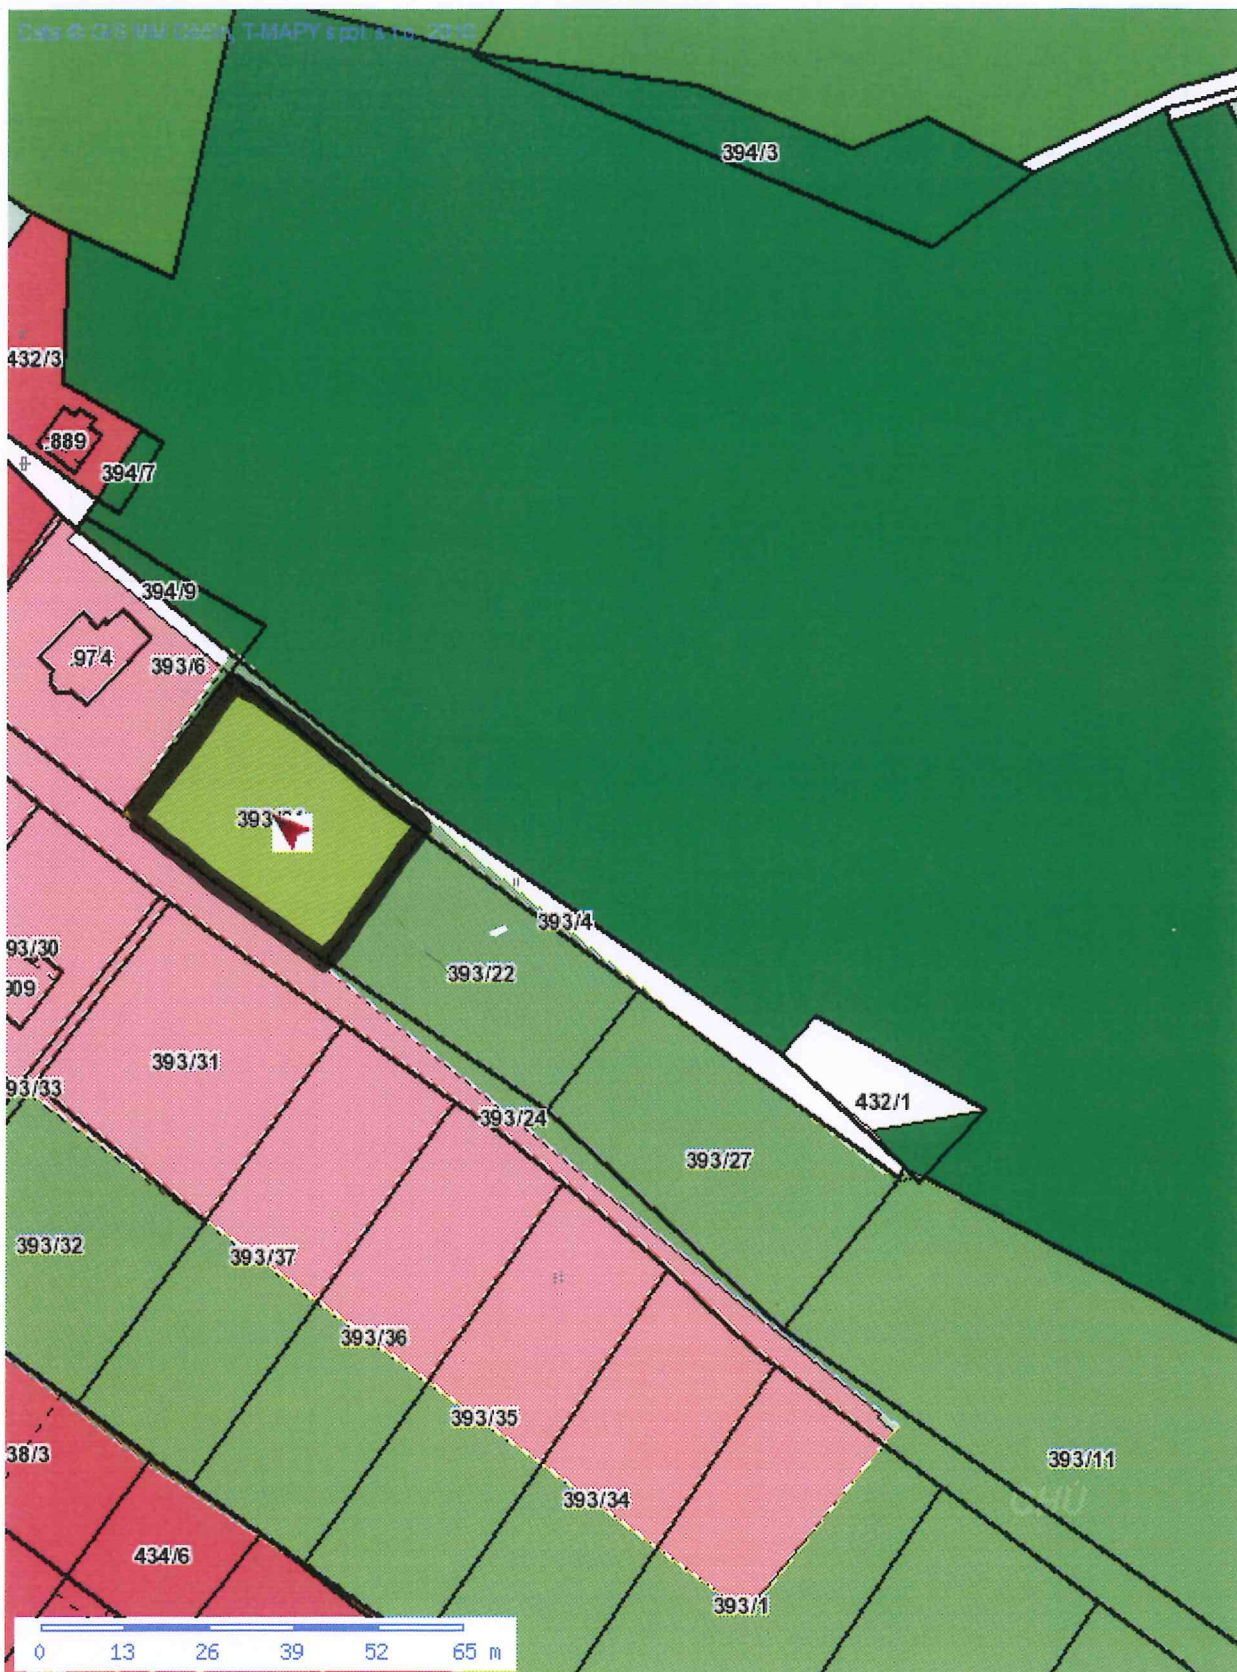

1:1169

Umino 90 - cmí