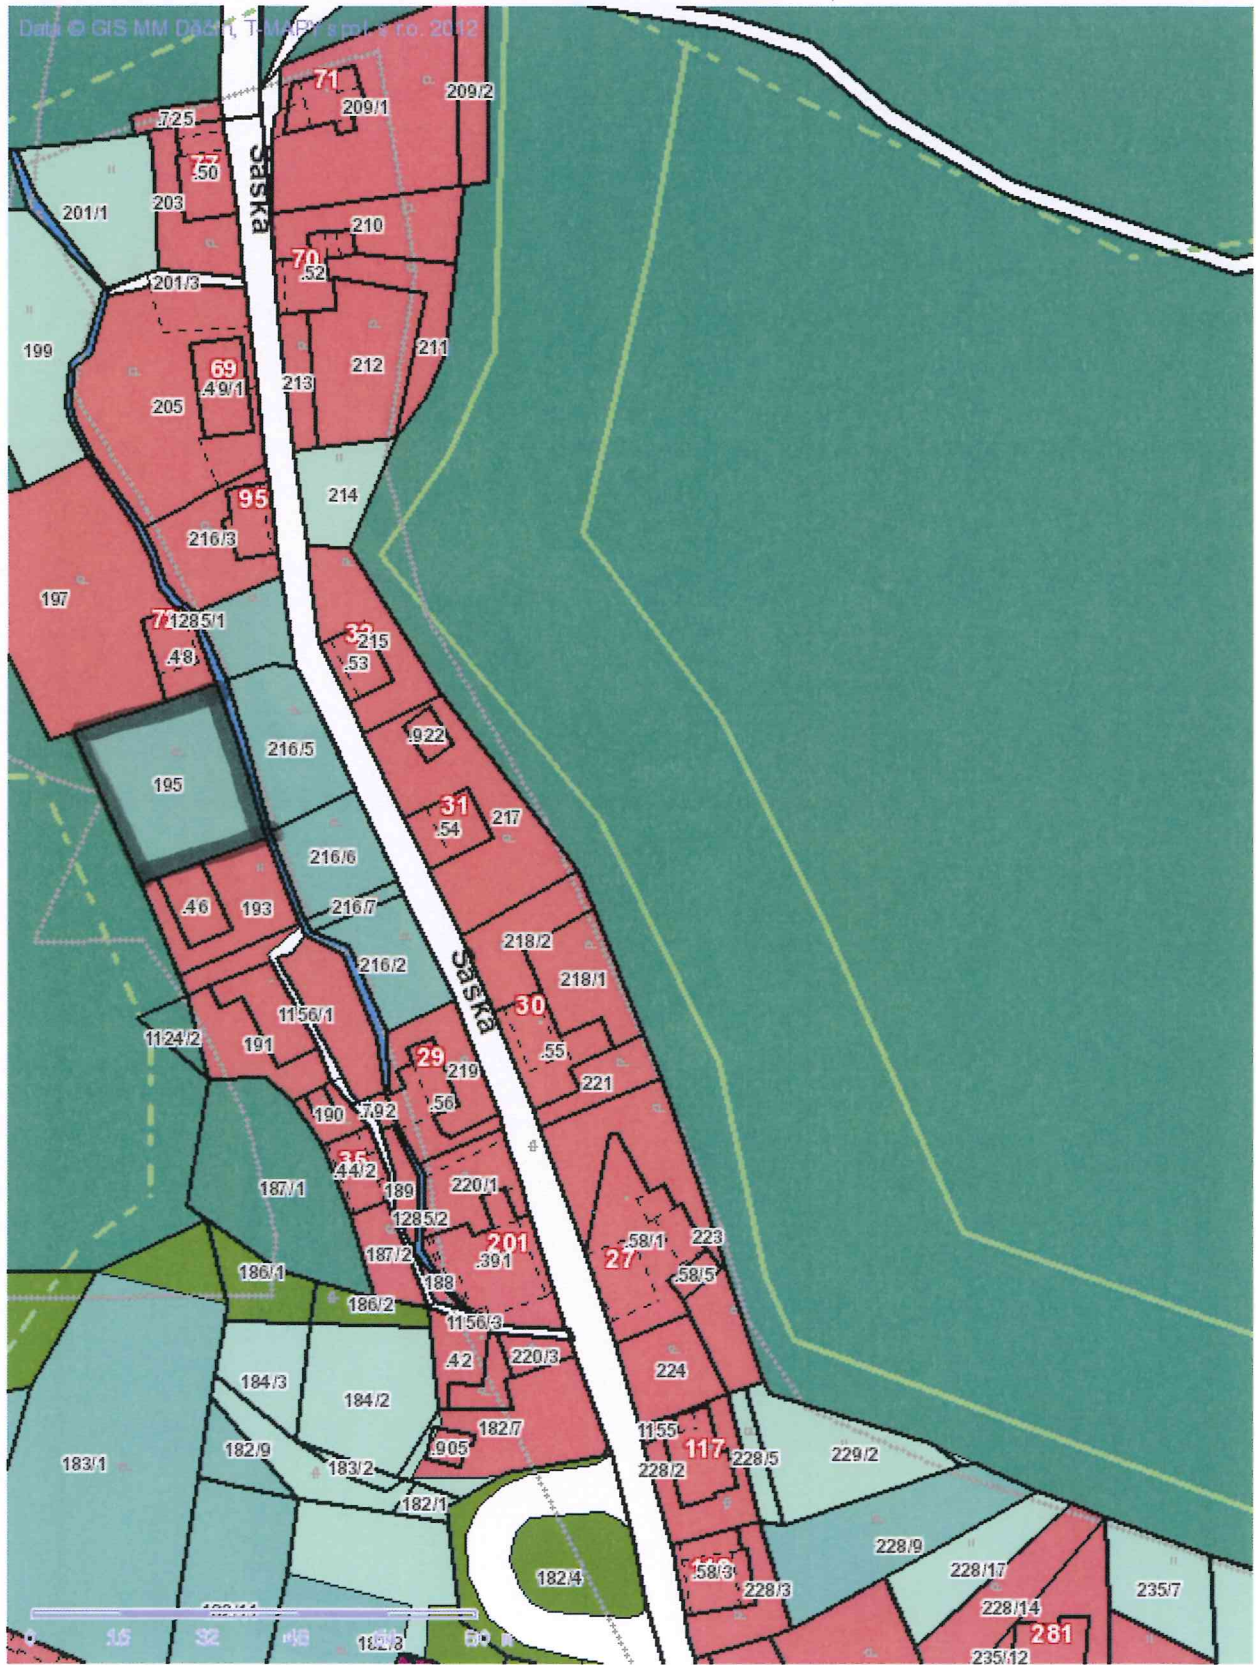

236

Tisk Mapy

1:1359

*235/30 - NV - 20'
235/22, 23, 28 - obzor' opud - mimo 20' - PPF*

Bílá u Děčína

240

■ Tisk Mapy

Data © GIS MM Děčín, T-MAPY spol. s ro. 2010

1:849

Pod a Dvůr

242

Tisk Mapy

ev 15

■ Tisk Mapy

1:1698

Bělá u Dětou

272

Tisk Mapy

1:2731

mujeTo

1:2731

mst

Bílá u Děčína

274

Tisk Mapy

1:1365

muštr

1:5461

Tisk Mapy

1:1365