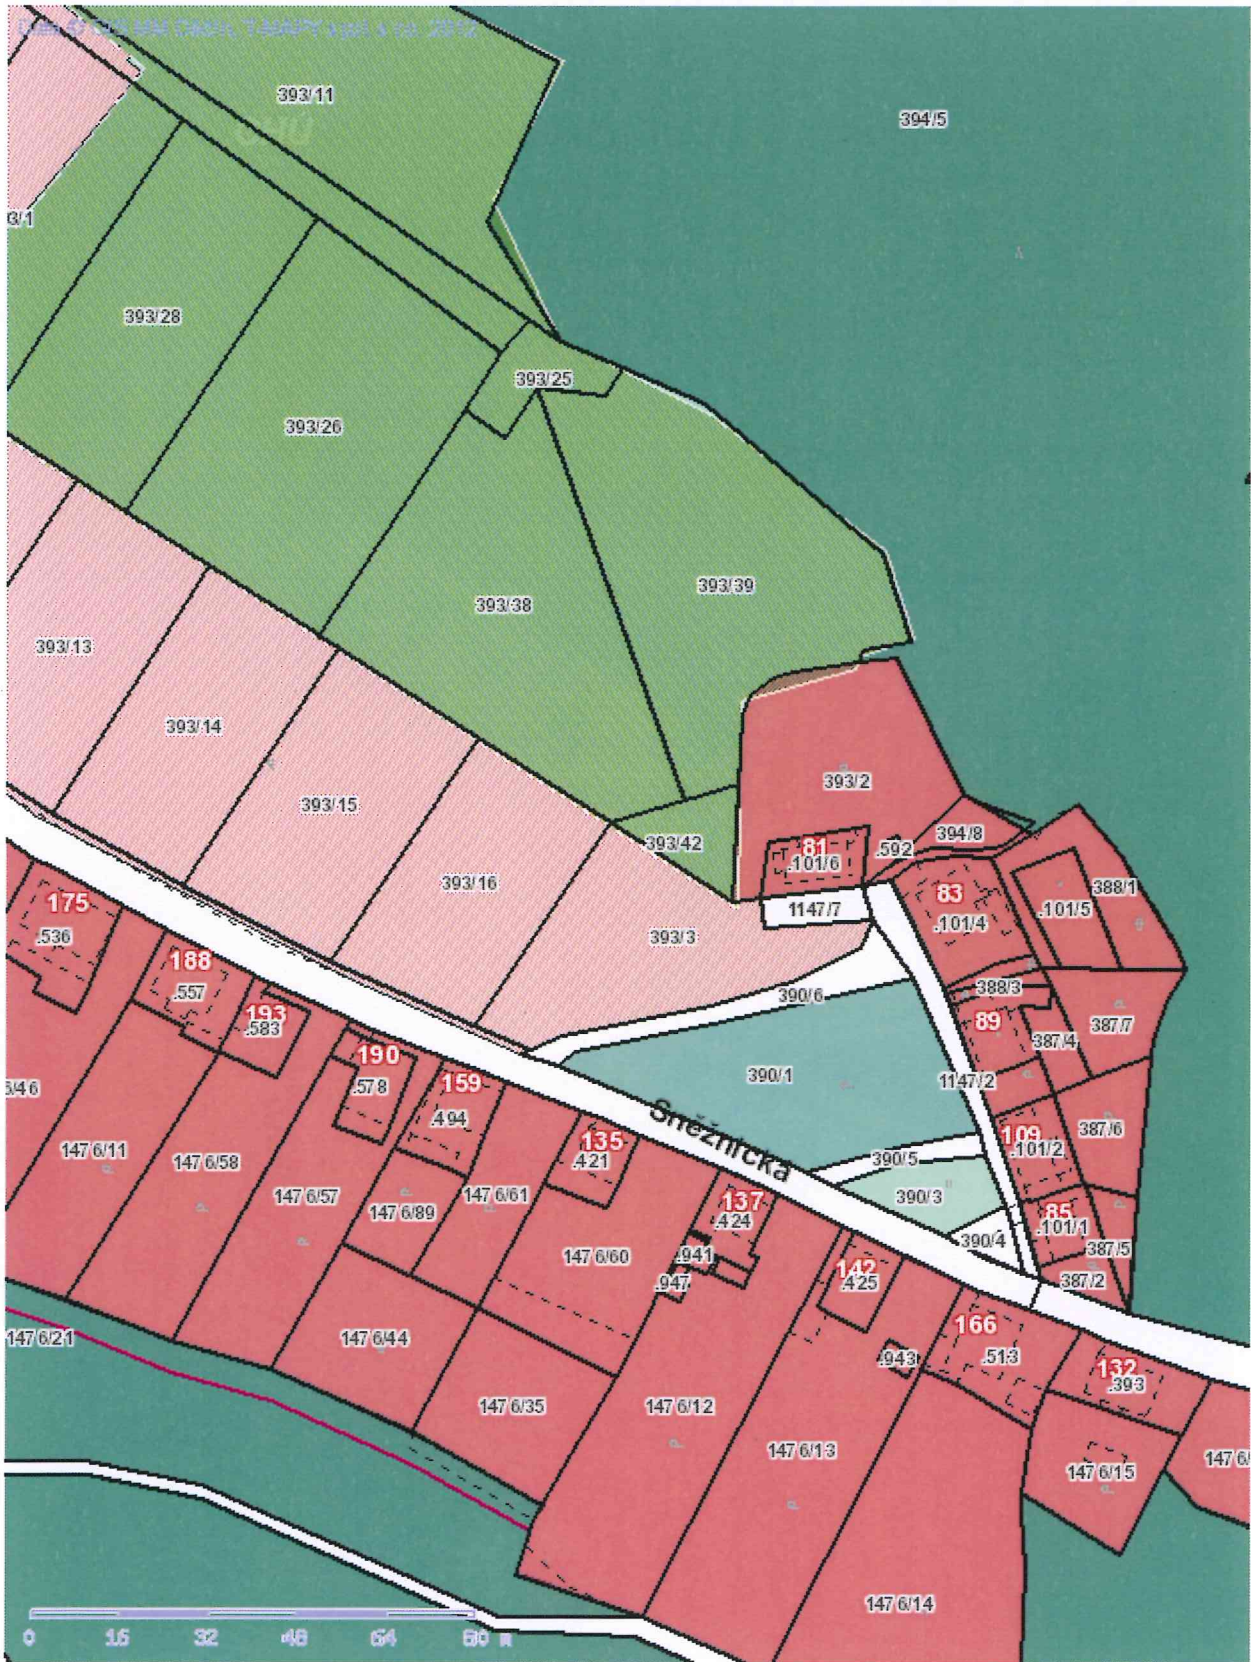

■ Tisk Mapy

464/19) Záhada umimo 20'
464/19) Záhada umimo 20'
491/6 - 20', sda po bytovni

Bokův Dvůr

235

Tisk Mapy

1:1359

271/15 - zahrada - výměra 90' - 977

Běda u Děčína

236

Tisk Mapy

1:1359

*235/30 - NV - 20'
235/22, 23, 28 - obzor' opud - mimo 20' - PPF*

Bílá u Děčína

240

■ Tisk Mapy

Data © GIS MM Děčín, T-MAPY spol. s ro. 2010

1:849

Pod a Dvůr

242

Tisk Mapy

ev 15

■ Tisk Mapy

1:1698

Bělá u Dětou

Tisk Mapy

1:1365

muštr

1:5461

Tisk Mapy

1:1365