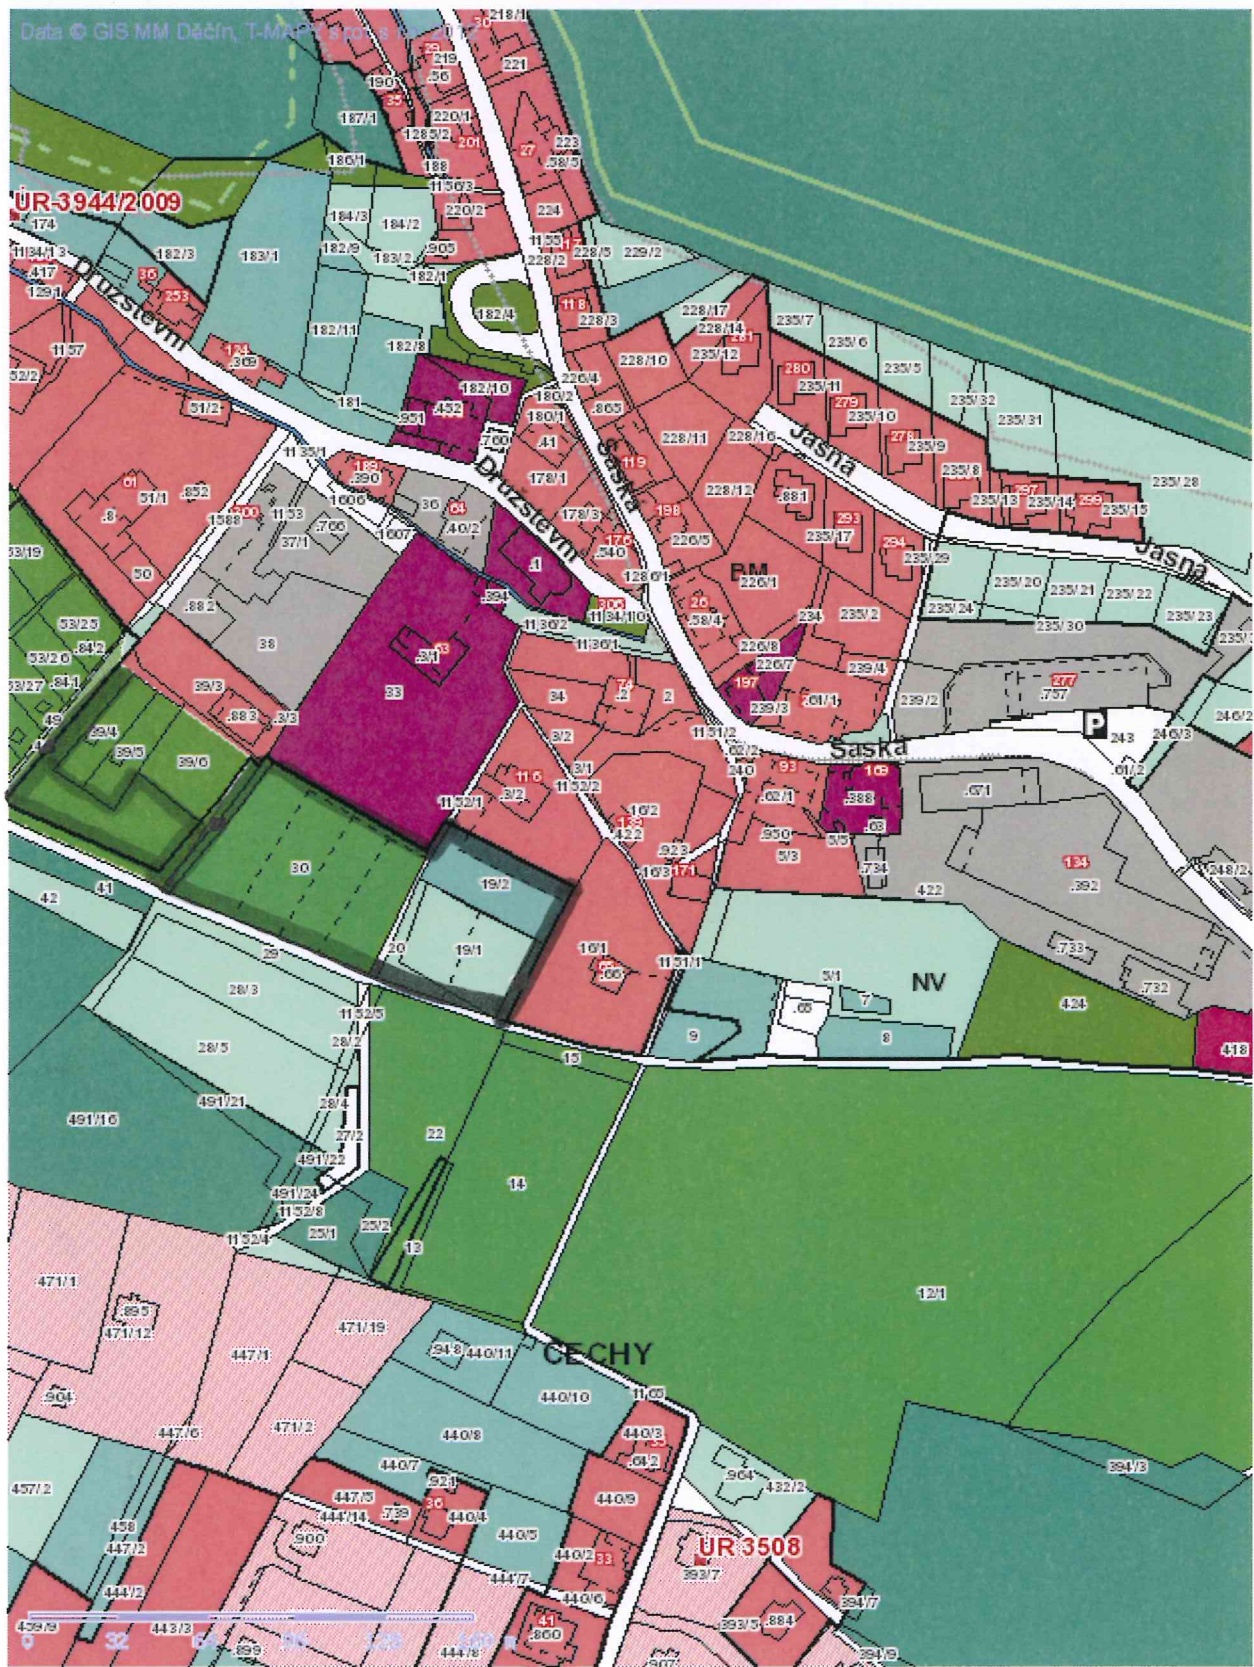

■ Tisk Mapy

464/19) Záhada umimo 20'
464/19) Záhada umimo 20'
491/6 - 20', sda po bytovni

Bokův Dvůr

235

Tisk Mapy

1:1359

271/15 - zahrada - výměra 90' - 977

Běda u Děčína

236

Tisk Mapy

1:1359

*235/30 - NV - 20'
235/22, 23, 28 - obzor' opud - mimo 20' - PPF*

Bílá u Děčína

240

■ Tisk Mapy

Data © GIS MM Děčín, T-MAPY spol. s ro. 2010

1:849

Pod a Dvůr

242

Tisk Mapy

ev 15

■ Tisk Mapy

1:1698

Bělá u Dětou

272

Tisk Mapy

1:2731

mujeTo

1:2731

mst

Bílá u Děčína

274