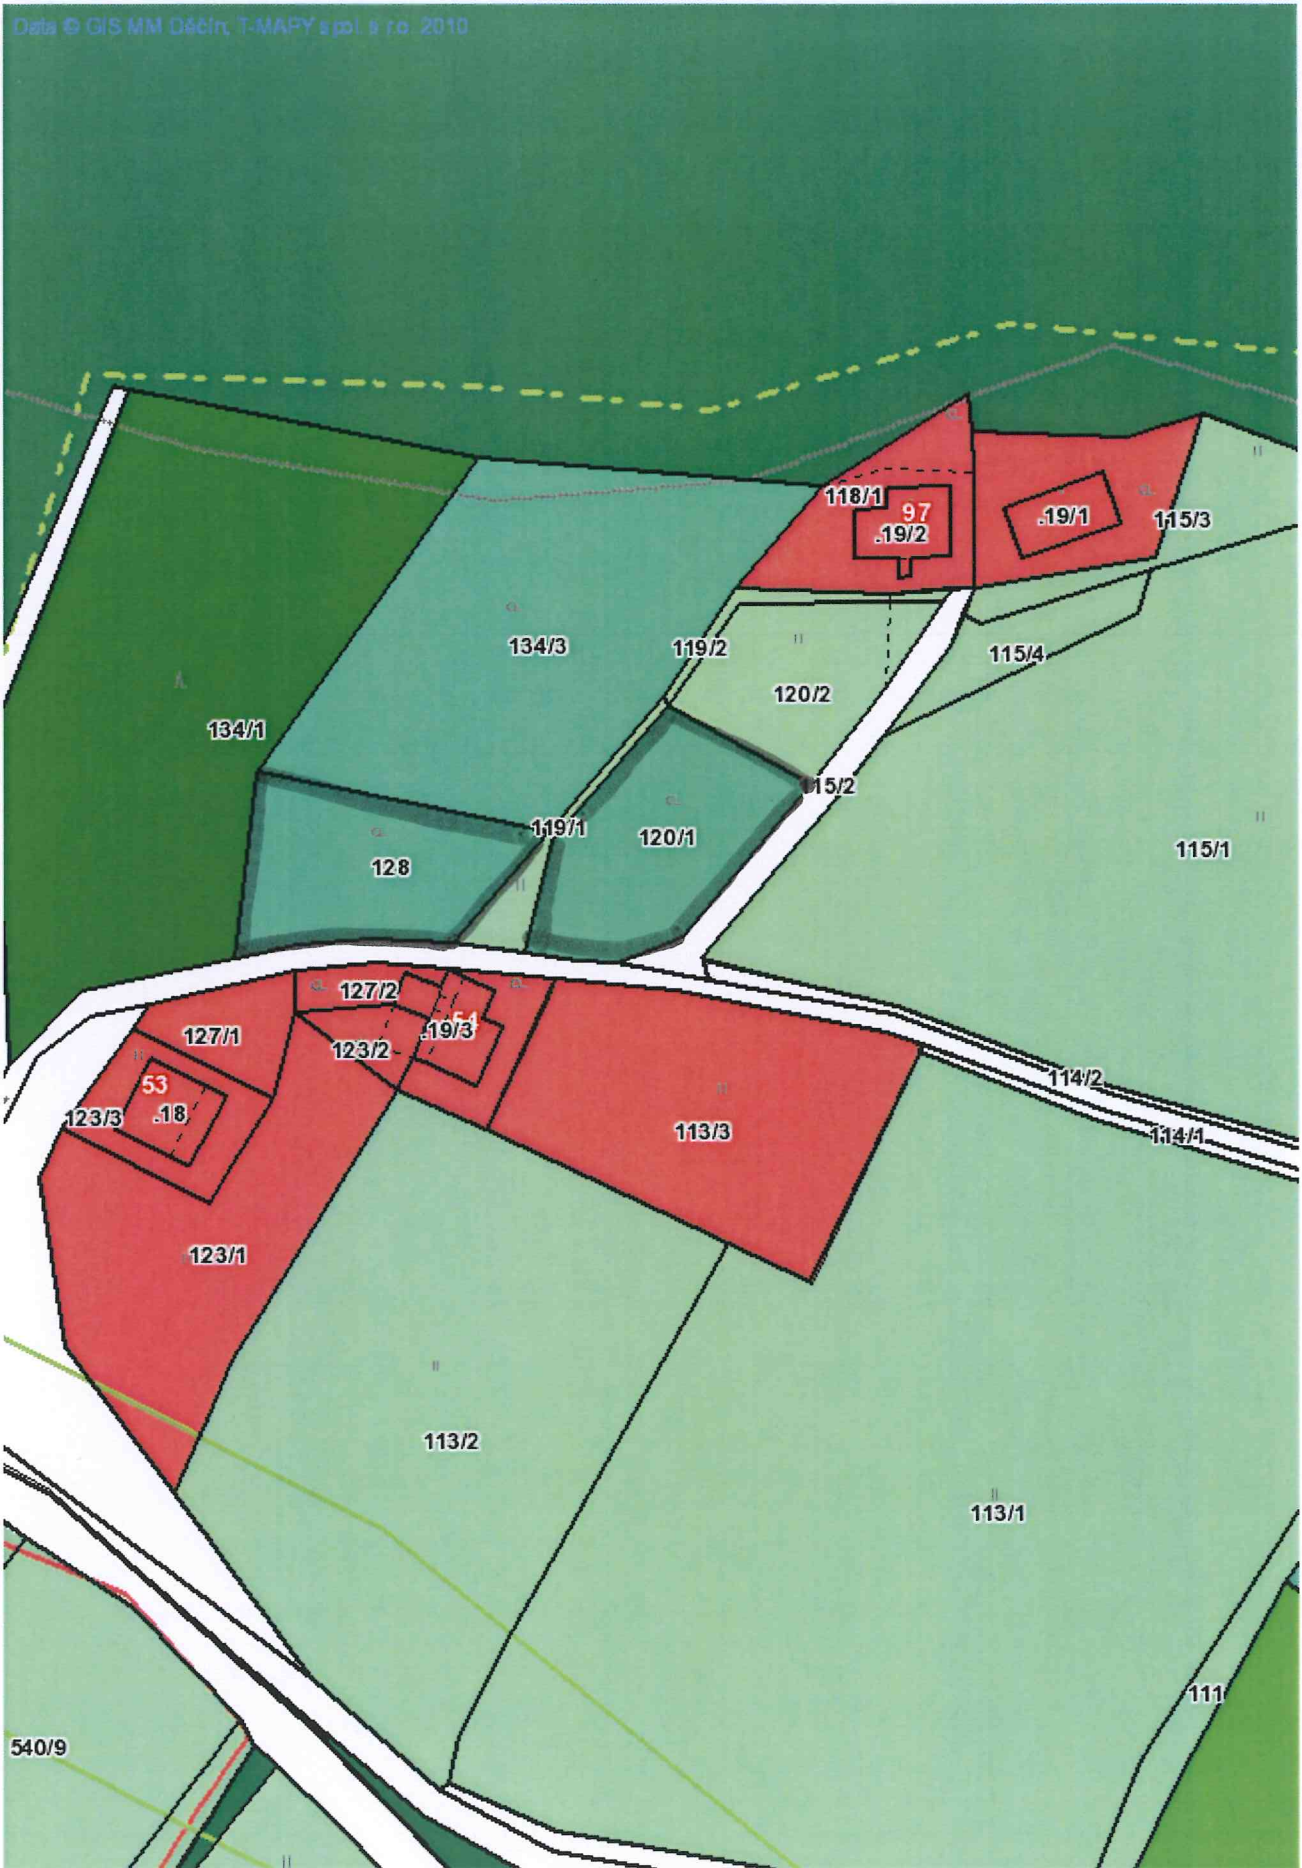

997 - nová a 70'