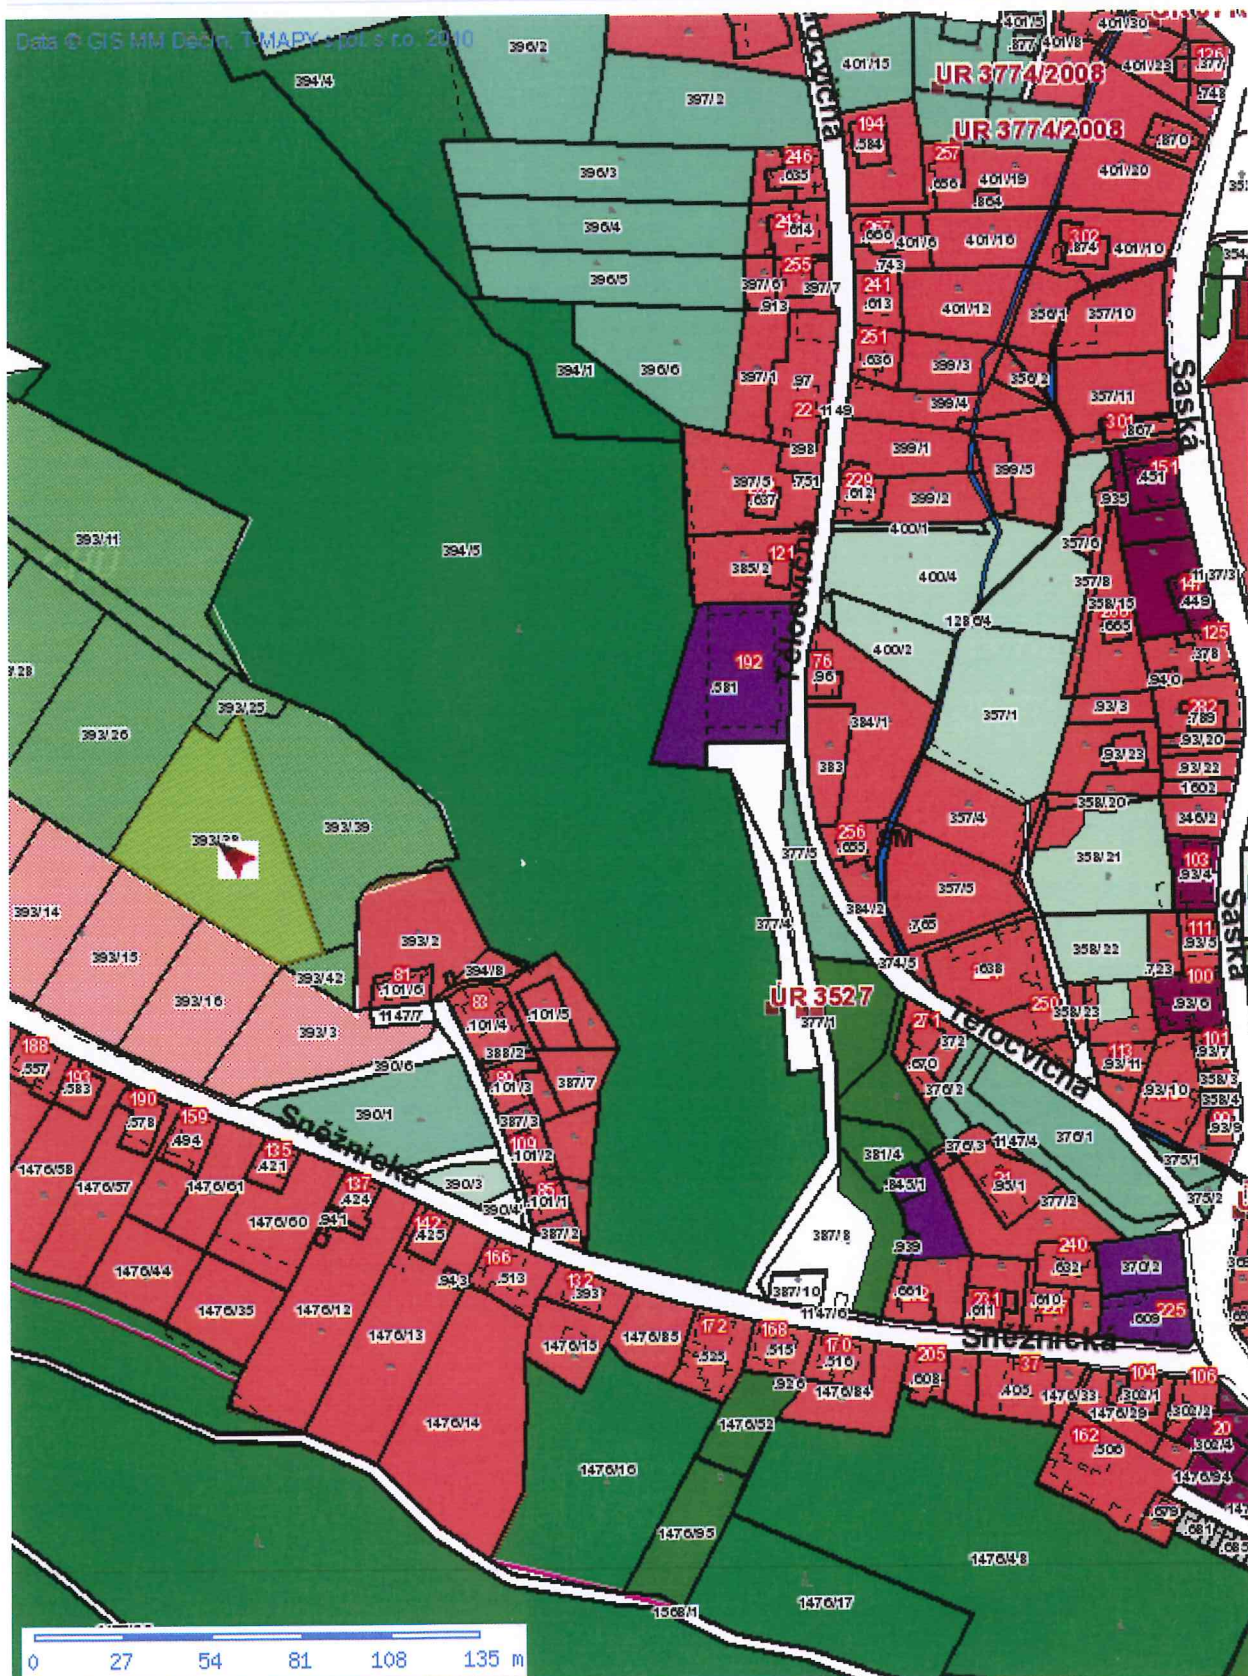

1:2337

■ Tisk Mapy

1:3384

Beča u Bratova

156

Tisk Mapy

1:2337

+ 393/39

■ Tisk Mapy

464/19) Záhada umimo 20'
464/19) Záhada umimo 20'
491/6 - 20', sda po bytovni

Bokův Dvůr

235

Tisk Mapy

1:1359

271/15 - zahrada - výměra 90' - 977

Běda u Děčína

236

Tisk Mapy

1:1359

*235/30 - NV - 20'
235/22, 23, 28 - obzor' opud - mimo 20' - PPF*

Bílá u Děčína

240

■ Tisk Mapy

Data © GIS MM Děčín, T-MAPY spol. s ro. 2010

1:849

Pod a Dvůr

242

Tisk Mapy

ev 15

■ Tisk Mapy

1:1698

Bělá u Dětou