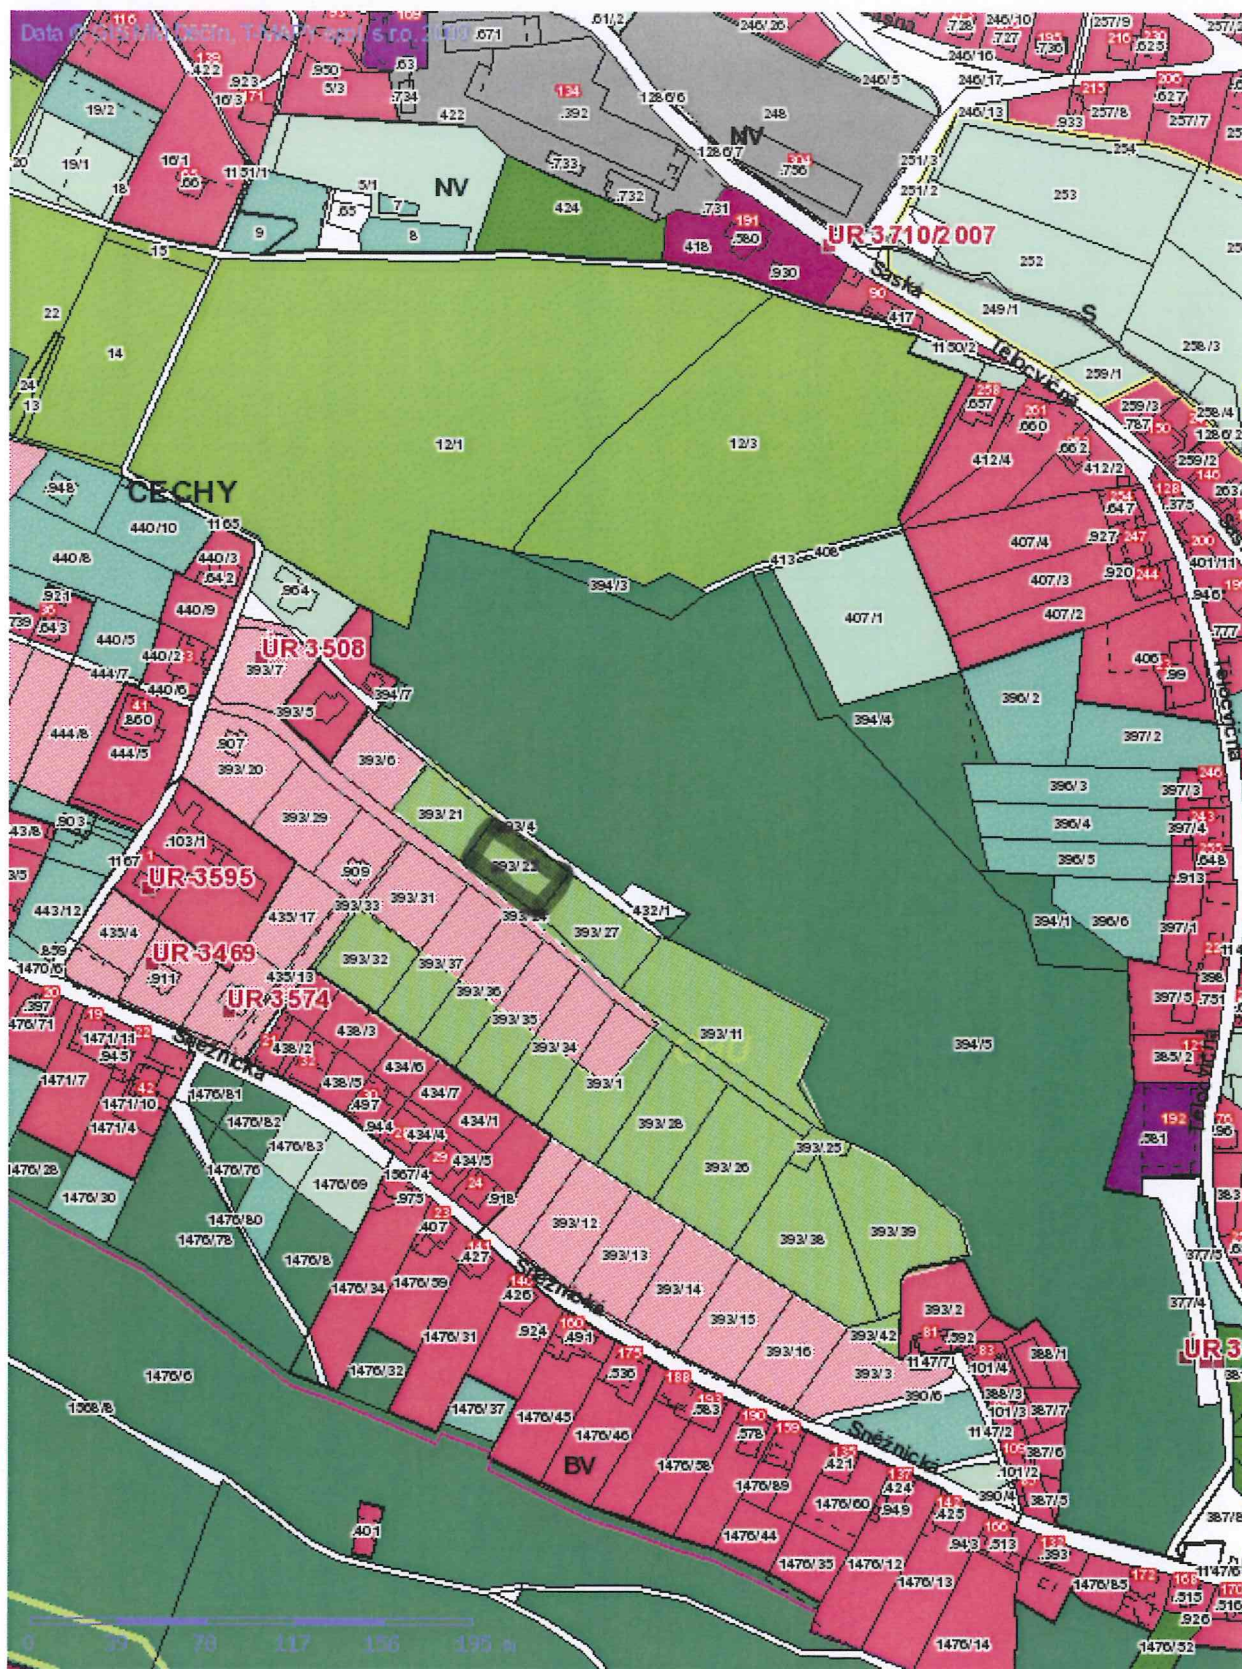

1:2337

■ Tisk Mapy

1:3384

Beča u Bratova

156

Tisk Mapy

1:2337

+ 393/39

■ Tisk Mapy

464/19) Záhada umimo 20'
464/19) Záhada umimo 20'
491/6 - 20', sda po bytovni

Bokův Dvůr

235

Tisk Mapy

1:1359

271/15 - zahrada - výměra 90' - 977

Běda u Děčína

236

Tisk Mapy

1:1359

*235/30 - NV - 20'
235/22, 23, 28 - obzor' opud - mimo 20' - PPF*

Bílá u Děčína

240

■ Tisk Mapy

Data © GIS MM Děčín, T-MAPY spol. s ro. 2010

1:849

Pod a Dvůr

242

Tisk Mapy

ev 15

■ Tisk Mapy

1:1698

Bělá u Dětou