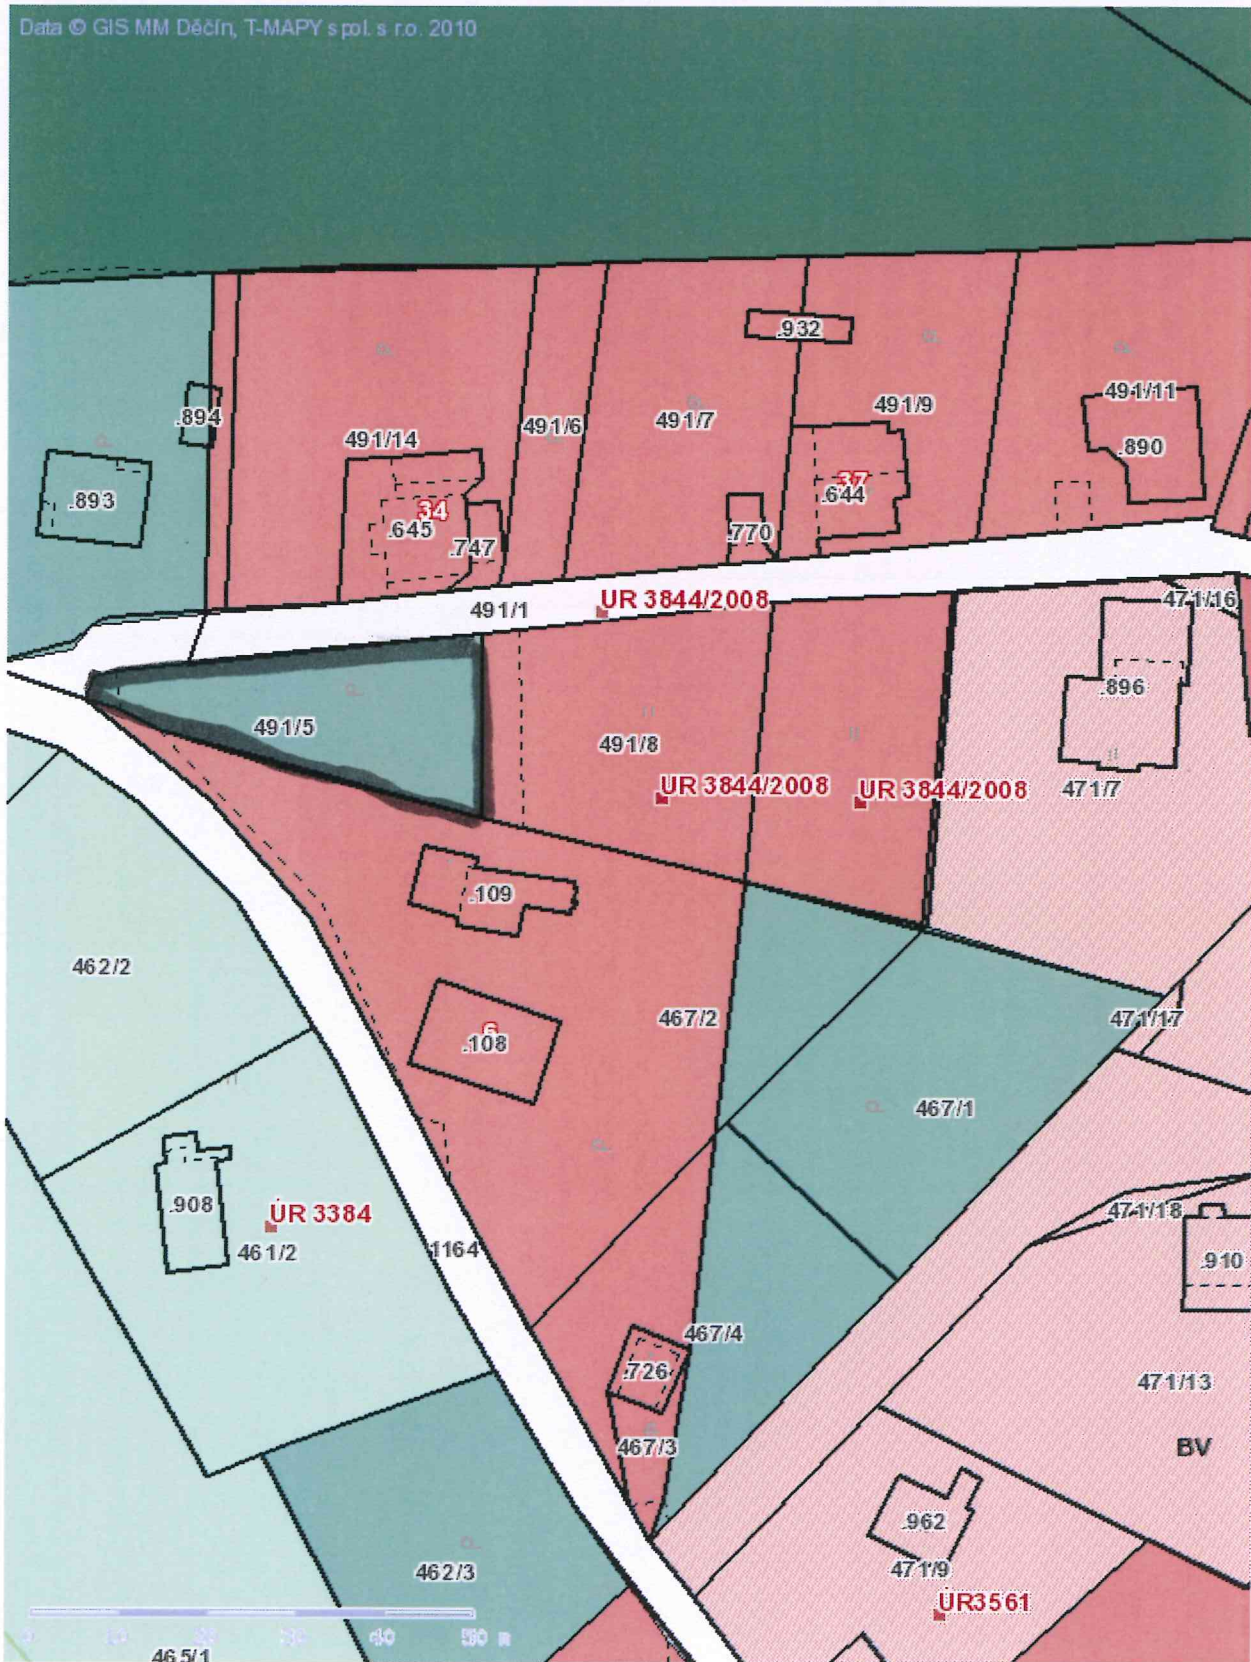

■ Tisk Mapy

464/19) Záhada umimo 20'
464/19) Záhada umimo 20'
491/6 - 20', sda po bytovni

Bokův Dvůr

235

Tisk Mapy

1:1359

271/15 - zahrada - výměra 90' - 977

Běda u Děčína

236

Tisk Mapy

1:1359

*235/30 - NV - 20'
235/22, 23, 28 - obzor' opud - mimo 20' - PPF*

Bílá u Děčína

240

■ Tisk Mapy

Data © GIS MM Děčín, T-MAPY spol. s ro. 2010

1:849

Pod a Dvůr

242

Tisk Mapy

ev 15

■ Tisk Mapy

1:1698

Bělá u Dětou