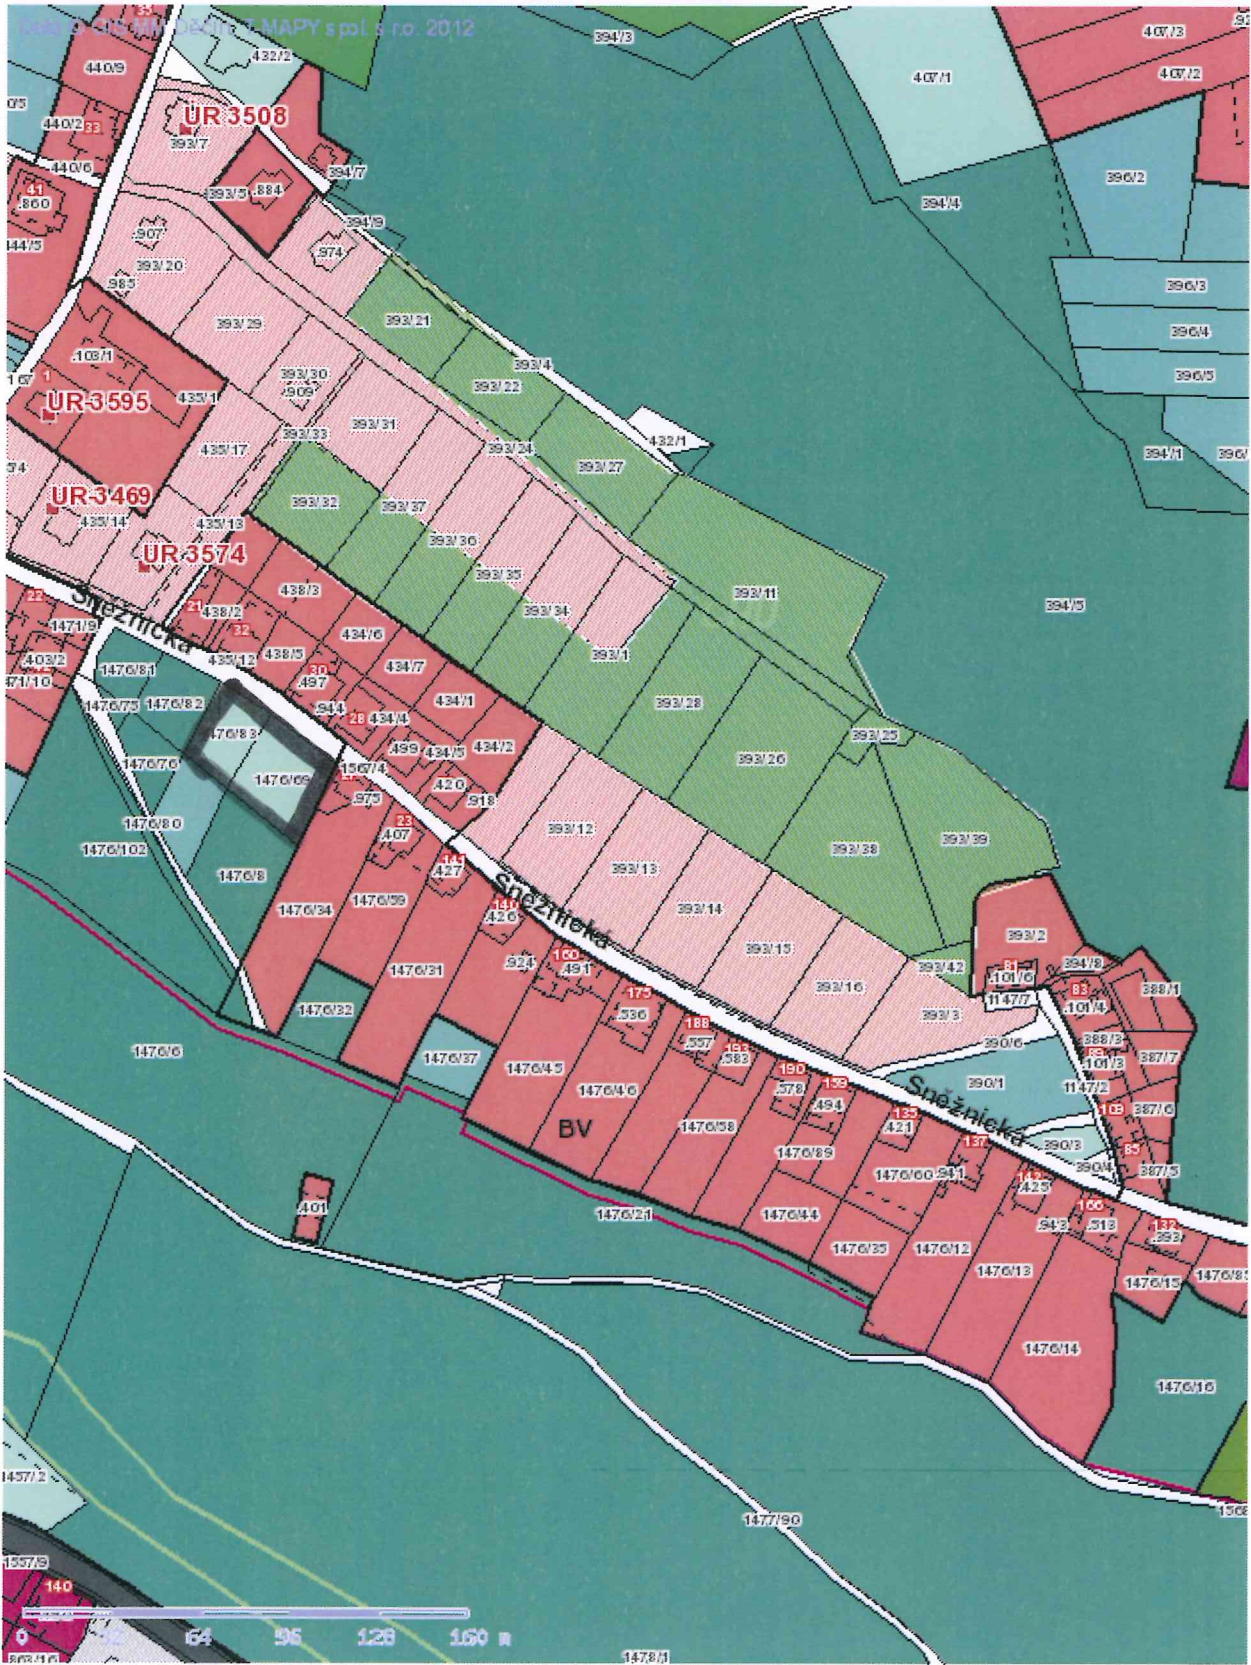

1:1365

Bělá u Drážic

2

Tisk Mapy

1:2731

1:2731

Tisk Mapy

1:1365

■ Tisk Mapy

464/19) Záhada umimo 20'
464/19) Záhada umimo 20'
491/6 - 20', sda po bytovni

Bokův Dvůr

235

Tisk Mapy

1:1359

271/15 - zahrada - výměra 90' - 977

Běda u Děčína

236

Tisk Mapy

1:1359

*235/30 - NV - 20'
235/22, 23, 28 - obzor' opud - mimo 20' - PPF*

Bílá u Děčína

240

■ Tisk Mapy

Data © GIS MM Děčín, T-MAPY spol. s ro. 2010

1:849

Pod a Dvůr

242

Tisk Mapy

ev 15

■ Tisk Mapy

1:1698

Bělá u Dětou