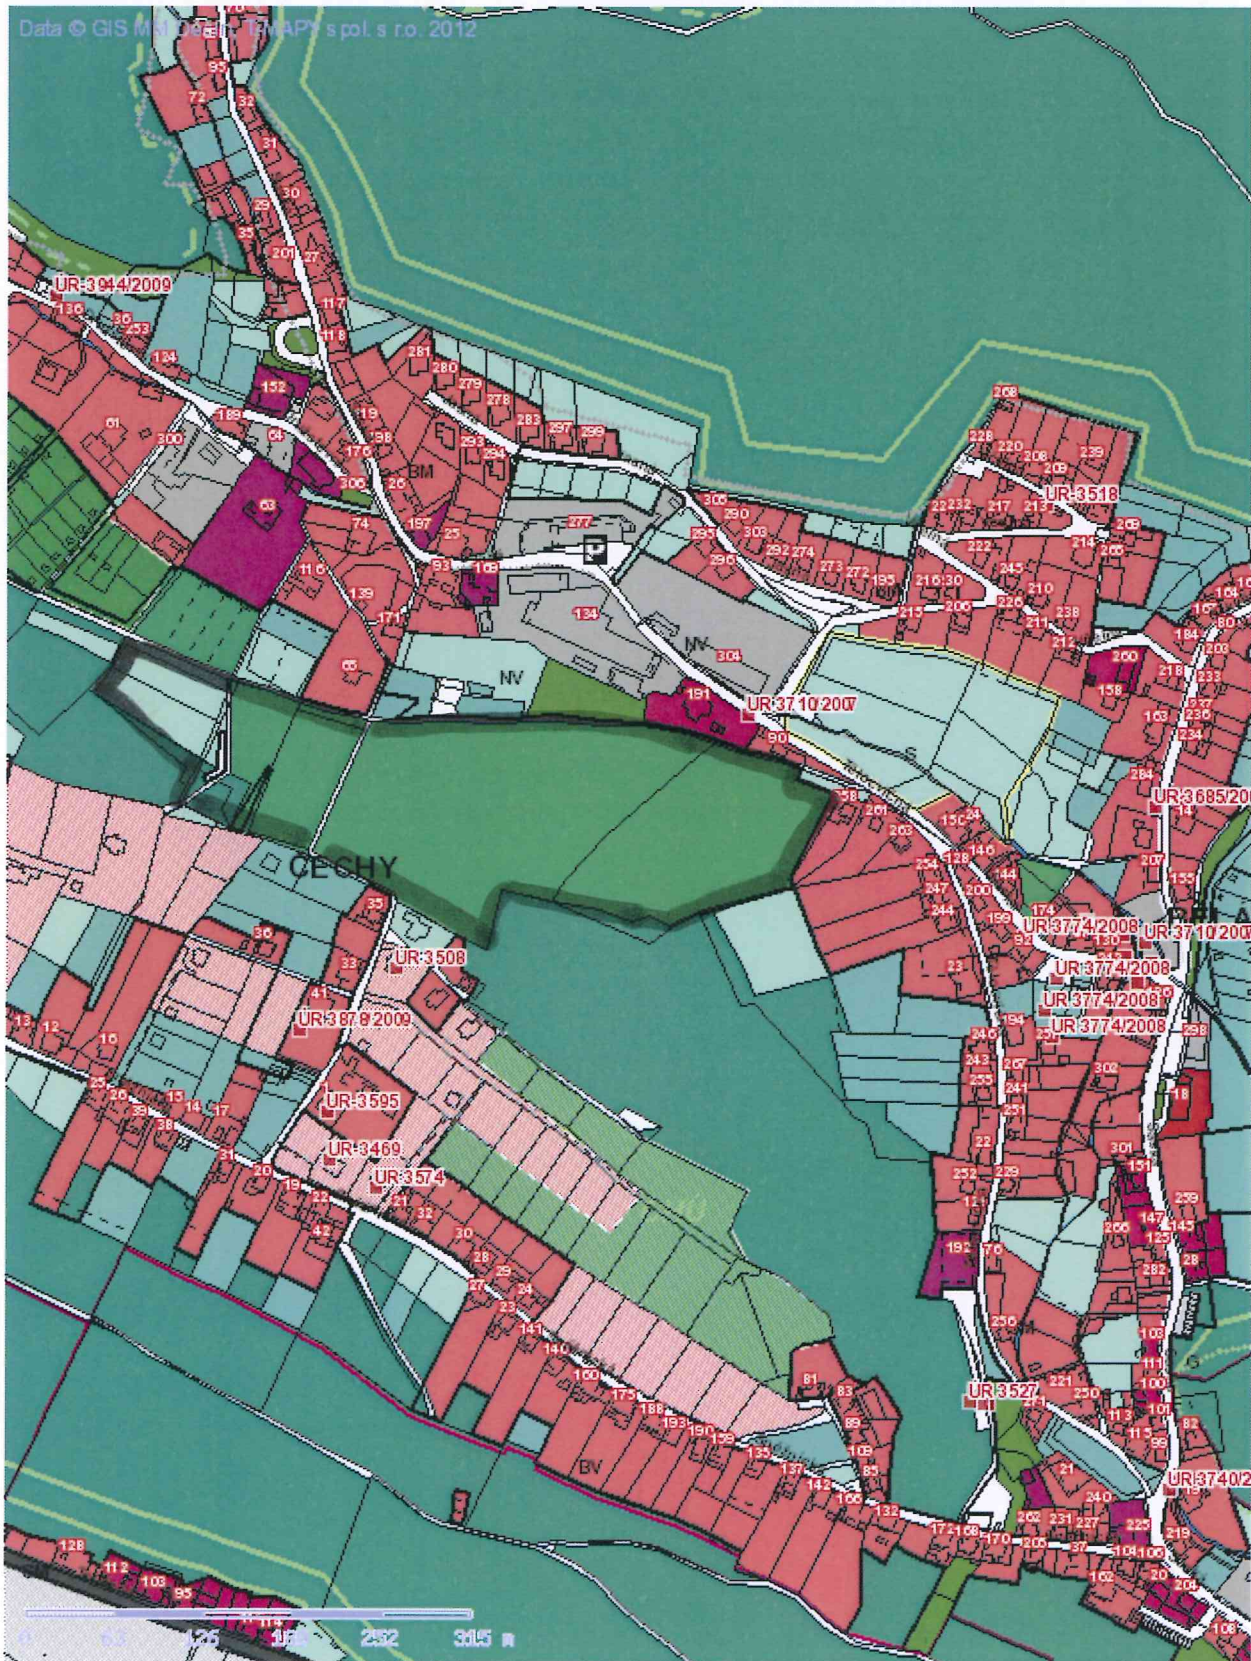

236

Tisk Mapy

1:1359

*235/30 - NV - 20'
235/22, 23, 28 - obzor' opud - mimo 20' - PPF*

Bílá u Děčína

240

■ Tisk Mapy

Data © GIS MM Děčín, T-MAPY spol. s ro. 2010

1:849

Pod a Dvůr

242

Tisk Mapy

ev 15

■ Tisk Mapy

1:1698

Bělá u Dětou

272

Tisk Mapy

1:2731

mujeTo

1:2731

mst

Bílá u Děčína

274

Tisk Mapy

1:1365

muštr

1:5461

Tisk Mapy

1:1365