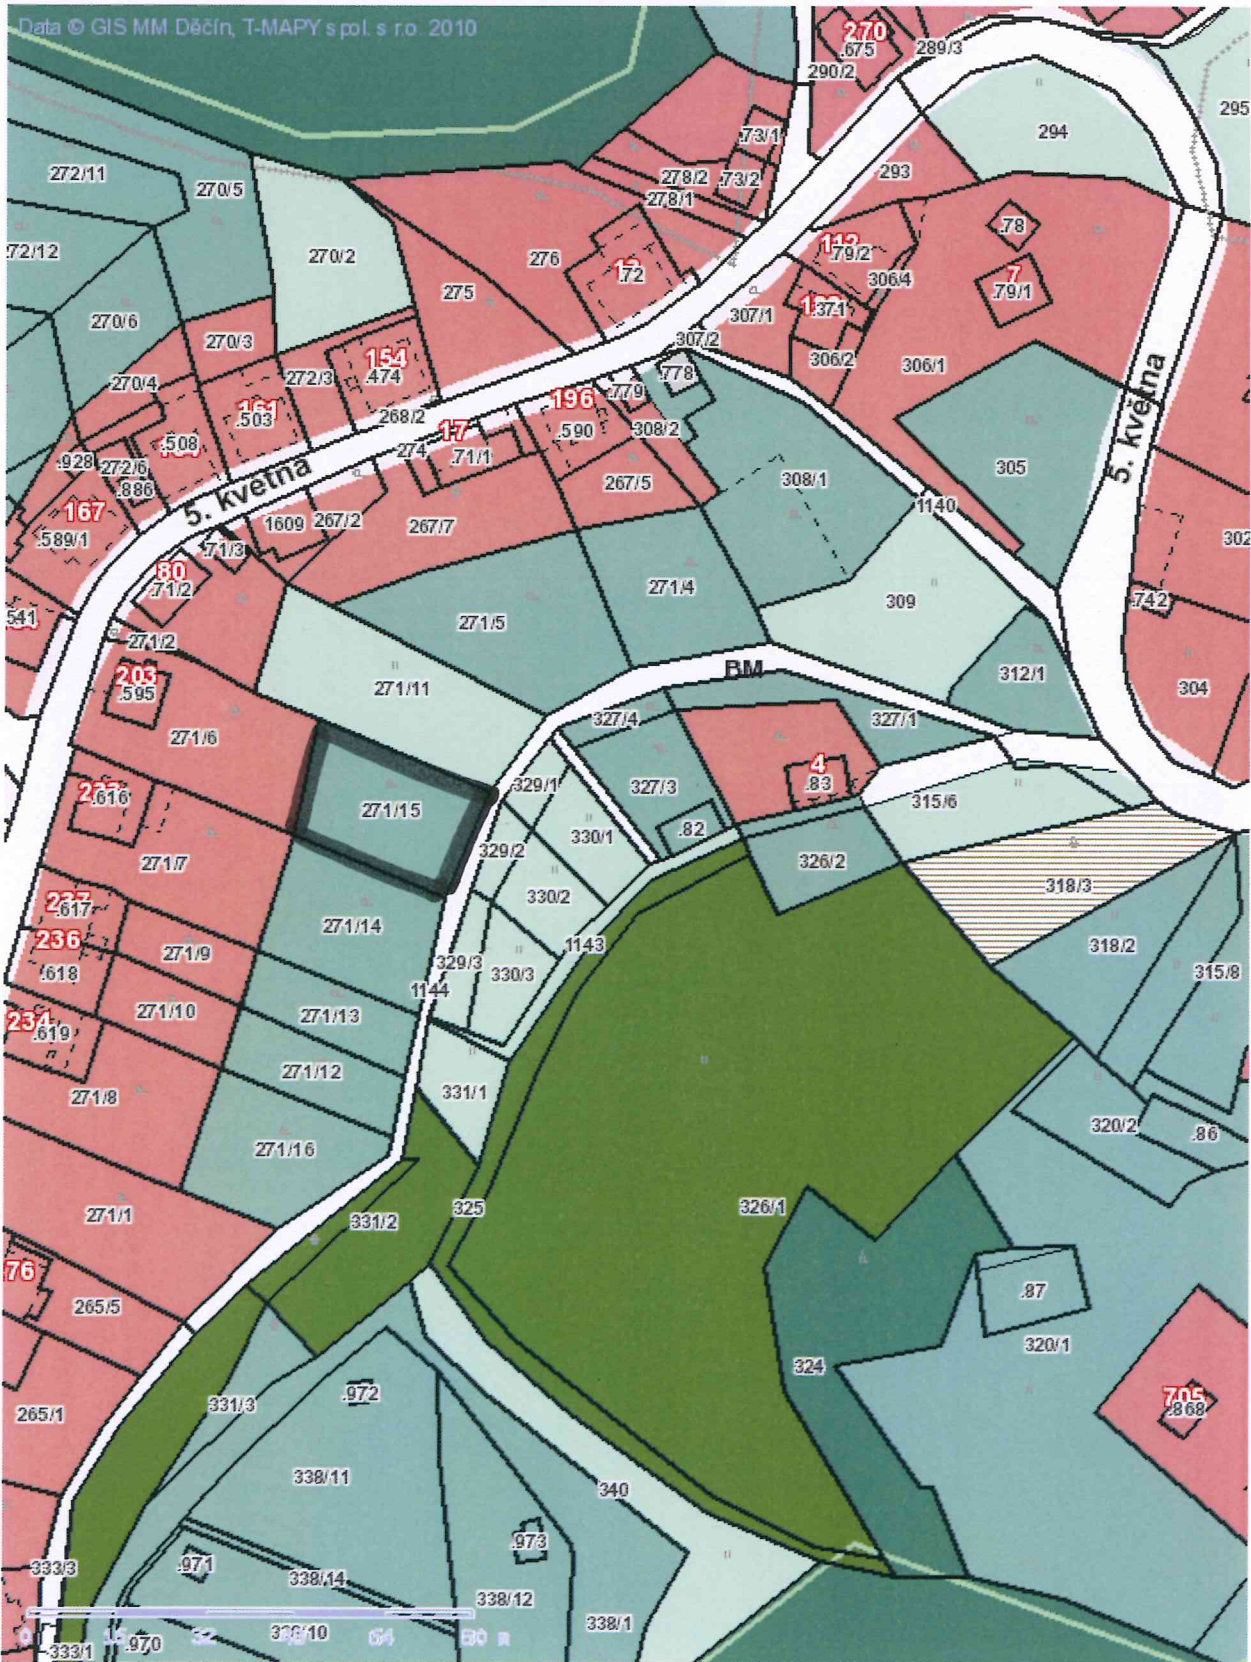

1:2337

■ Tisk Mapy

1:3384

Beča u Bratova

156

Tisk Mapy

1:2337

+ 393/39

■ Tisk Mapy

464/19) Záhada umimo 20'
464/19) Záhada umimo 20'
491/6 - 20', sda po bytovni

Bokův Dvůr

235

Tisk Mapy

1:1359

271/15 - zahrada - výměra 90' - 977

Běda u Děčína

236

Tisk Mapy

1:1359

*235/30 - NV - 20'
235/22, 23, 28 - obzor' opud - mimo 20' - PPF*

Bílá u Děčína

240

■ Tisk Mapy

Data © GIS MM Děčín, T-MAPY spol. s ro. 2010

1:849

Pod a Dvůr

242

Tisk Mapy

ev 15

■ Tisk Mapy

1:1698

Bělá u Dětou