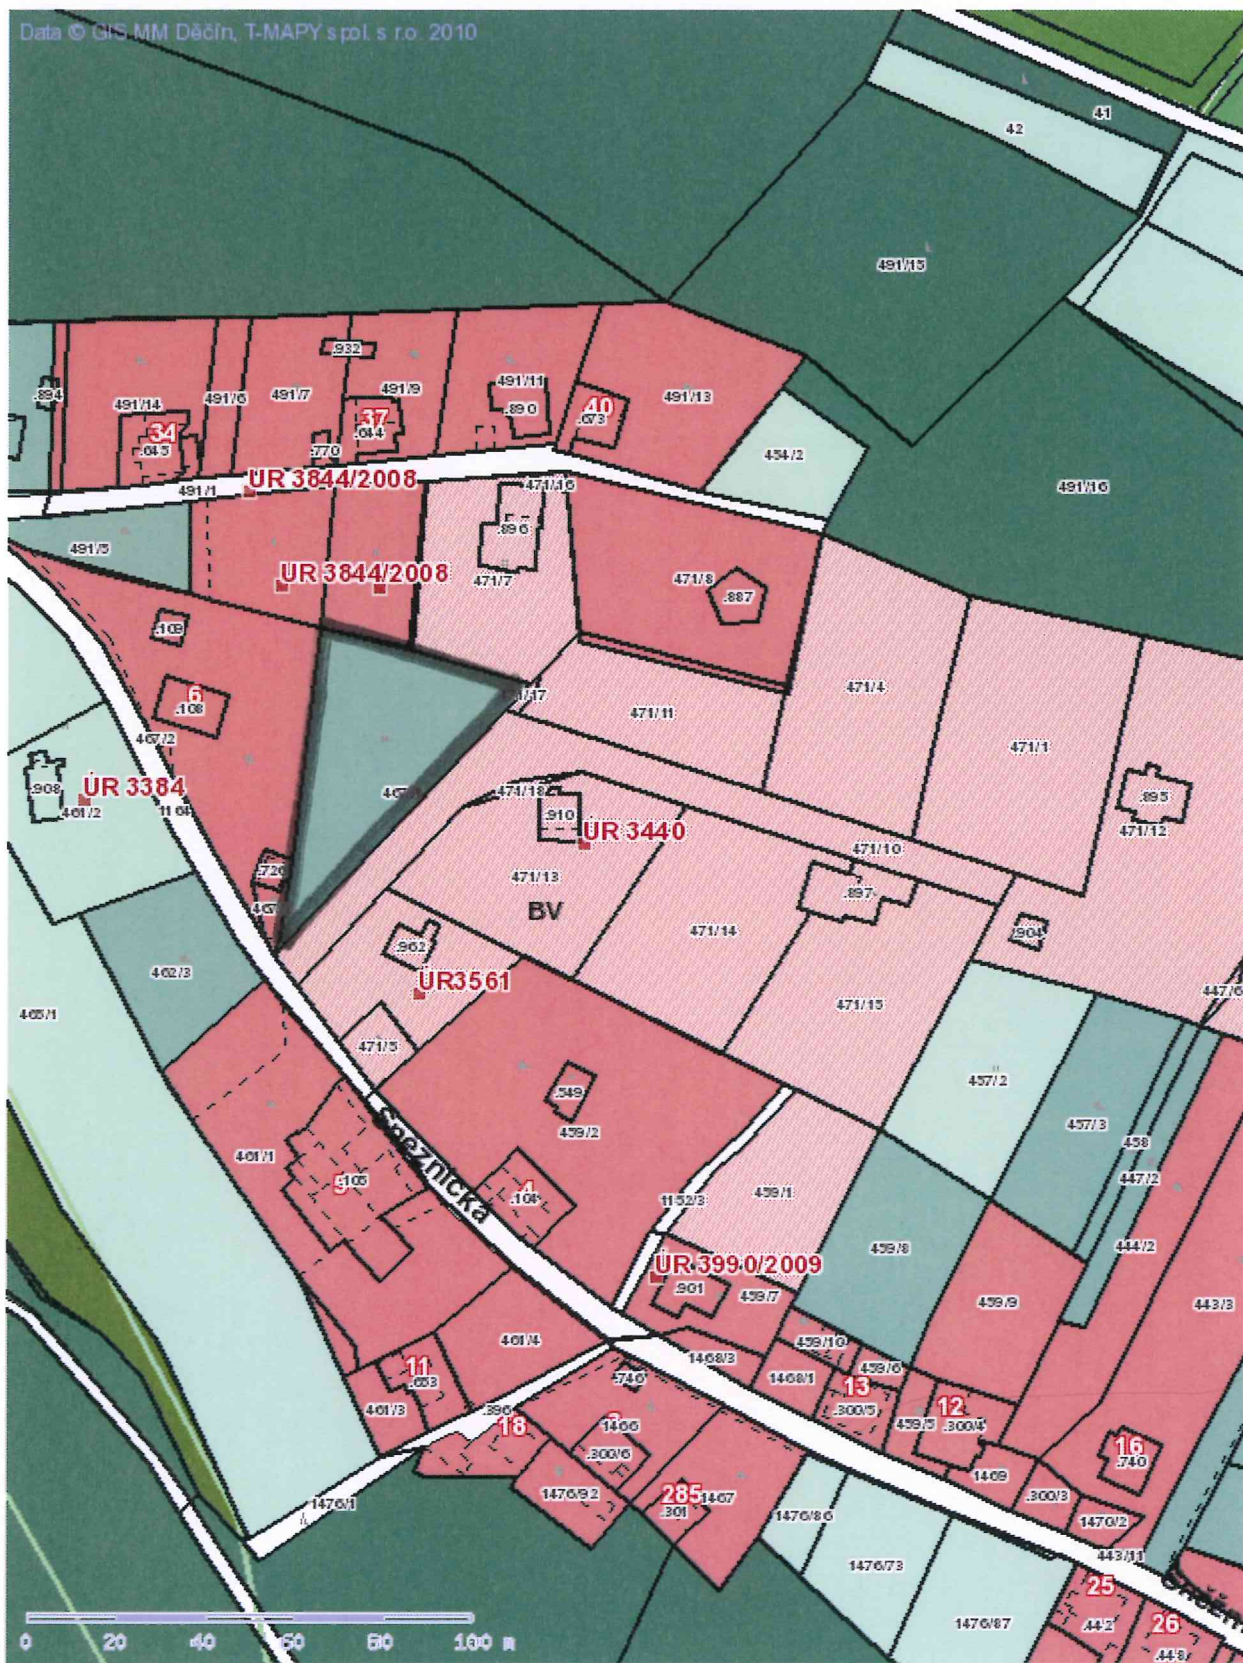

1:2337

■ Tisk Mapy

1:3384

Beča u Bratova

156

Tisk Mapy

1:2337

+ 393/39

■ Tisk Mapy

464/19) Záhada umimo 20'
464/19) Záhada umimo 20'
491/6 - 20', sda po bytovni

Bokův Dvůr

235

Tisk Mapy

1:1359

271/15 - zahrada - výměra 90' - 977

Běda u Děčína

236

Tisk Mapy

1:1359

*235/30 - NV - 20'
235/22, 23, 28 - obzor' opud - mimo 20' - PPF*

Bílá u Děčína

240

■ Tisk Mapy

Data © GIS MM Děčín, T-MAPY spol. s ro. 2010

1:849

Pod a Dvůr

242

Tisk Mapy

ev 15

■ Tisk Mapy

1:1698

Bělá u Dětou