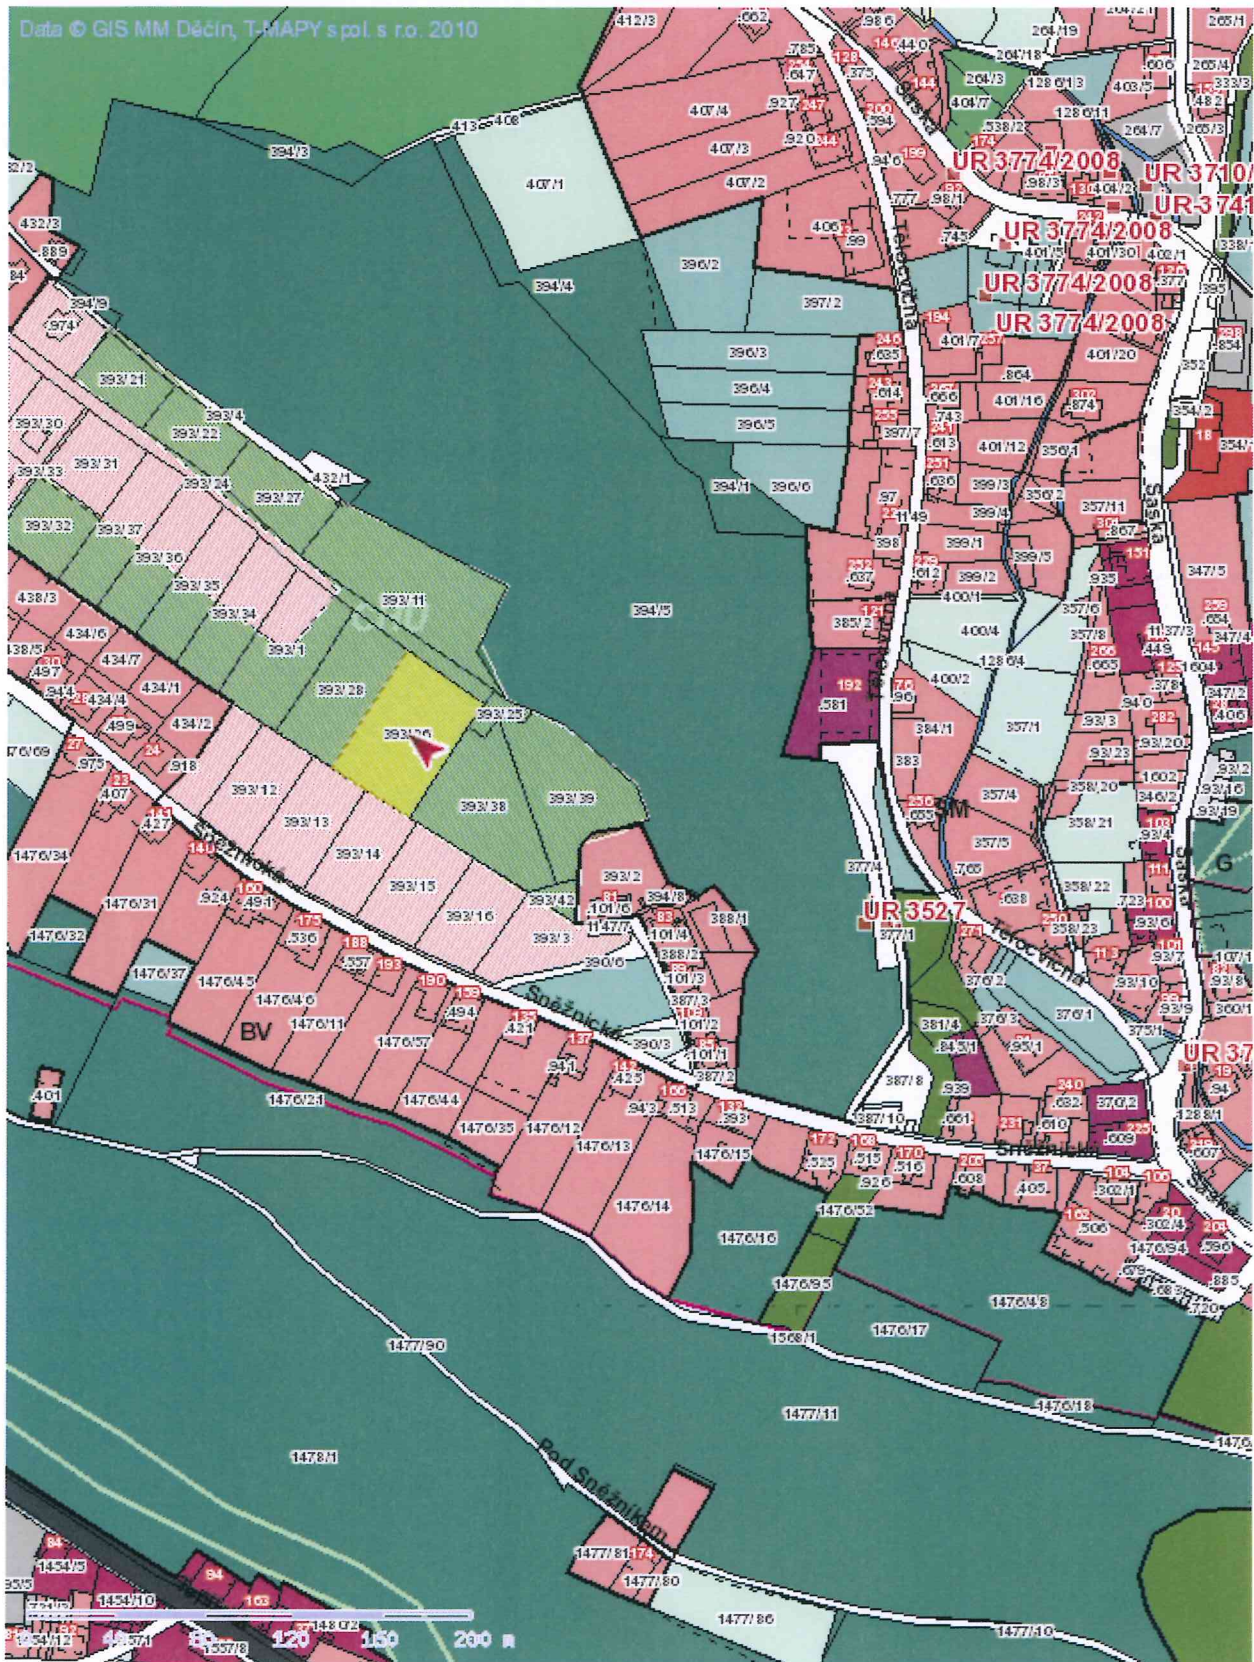

■ Tisk Mapy

464/19) Záhada umimo 20'
464/19) Záhada umimo 20'
491/6 - 20', sda po bytovni

Bokův Dvůr

235

Tisk Mapy

1:1359

271/15 - zahrada - výměra 90' - 977

Běda u Děčína

236

Tisk Mapy

1:1359

*235/30 - NV - 20'
235/22, 23, 28 - obzor' opud - mimo 20' - PPF*

Bílá u Děčína

240

■ Tisk Mapy

Data © GIS MM Děčín, T-MAPY spol. s ro. 2010

1:849

Pod a Dvůr

242

Tisk Mapy

ev 15

■ Tisk Mapy

1:1698

Bělá u Dětou

Tisk Mapy

1:1365

muštr

1:5461

Tisk Mapy

1:1365