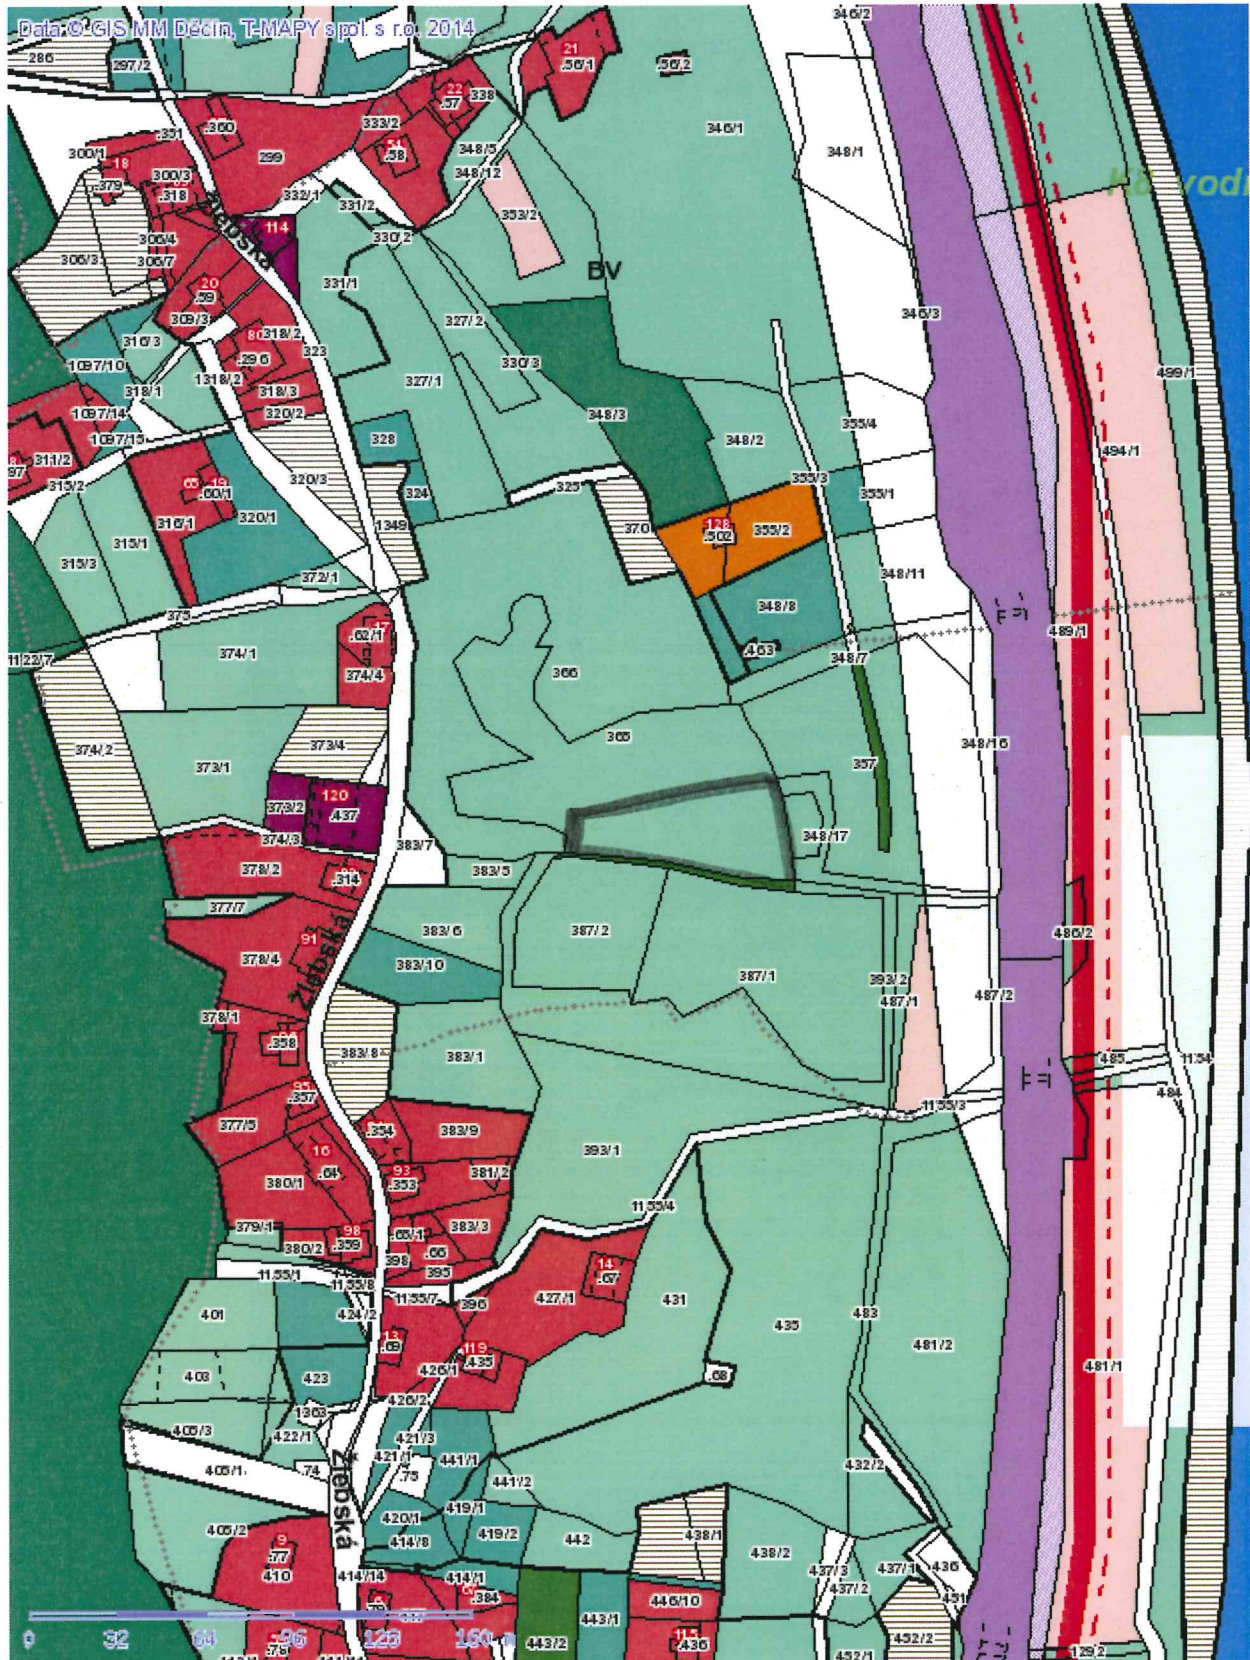

č. 361

Tisk Mapy

p.p. č. 468/1  
 k. ú. PROSTŘEDNÍ ŽLEB  
 ZÁMEK : PLOCHA BYDLENÍ (RD)

Tisk Mapy

1:2731

*ČÁST p.p. č. 509  
 k.ú. PROSTŘEDNÍ ŽLEB  
 PŮHEŘ: PLOCHA BYDLENÍ (RD)*

p.p.c. 523/6  
 k.u. PROSTŘEDNÍ ŽLEB  
 ZÁMĚR: PLOCHA BYDLENÍ (RD)

č. 364

■ Tisk Mapy

1:2731

p.p. č. 766/2  
 k. u. PROSTŘEDNÍ ŽLÉB  
 ŽÁNEK: PLOCHA BYDLENÍ (RD)

Tisk Mapy

*ČÁST p.p. č. 365  
 k. u. PROSTŘEDNÍ ŽLÉB  
 ZÁMĚR: PLOCHA BYDLENÍ (RD)*

PRÍLOHA č. II.

č. 371

Tisk Mapy

1:1365

p.p. č. 1055/16  
 k. ú. PROSTŘEDNÍ ŽLEB  
 ZÁJEM: MCHOVŠNÍ STAVNÍČÍ FUNKCE BYDLENÍ

PRÍLOHA č. 11.

č. 372

Tisk Mapy

1:1365

p.p. č. 1055/17, č. 1055/30  
k.ú. PROSTĚDVI TĚB

# č. 413

Tisk Mapy

p.p. č. 213/5  
 k.ú. PROSTŘEDNÍ ŽLEB

**ZÁMĚR: PLOCHA BYDLENÍ (RD)**