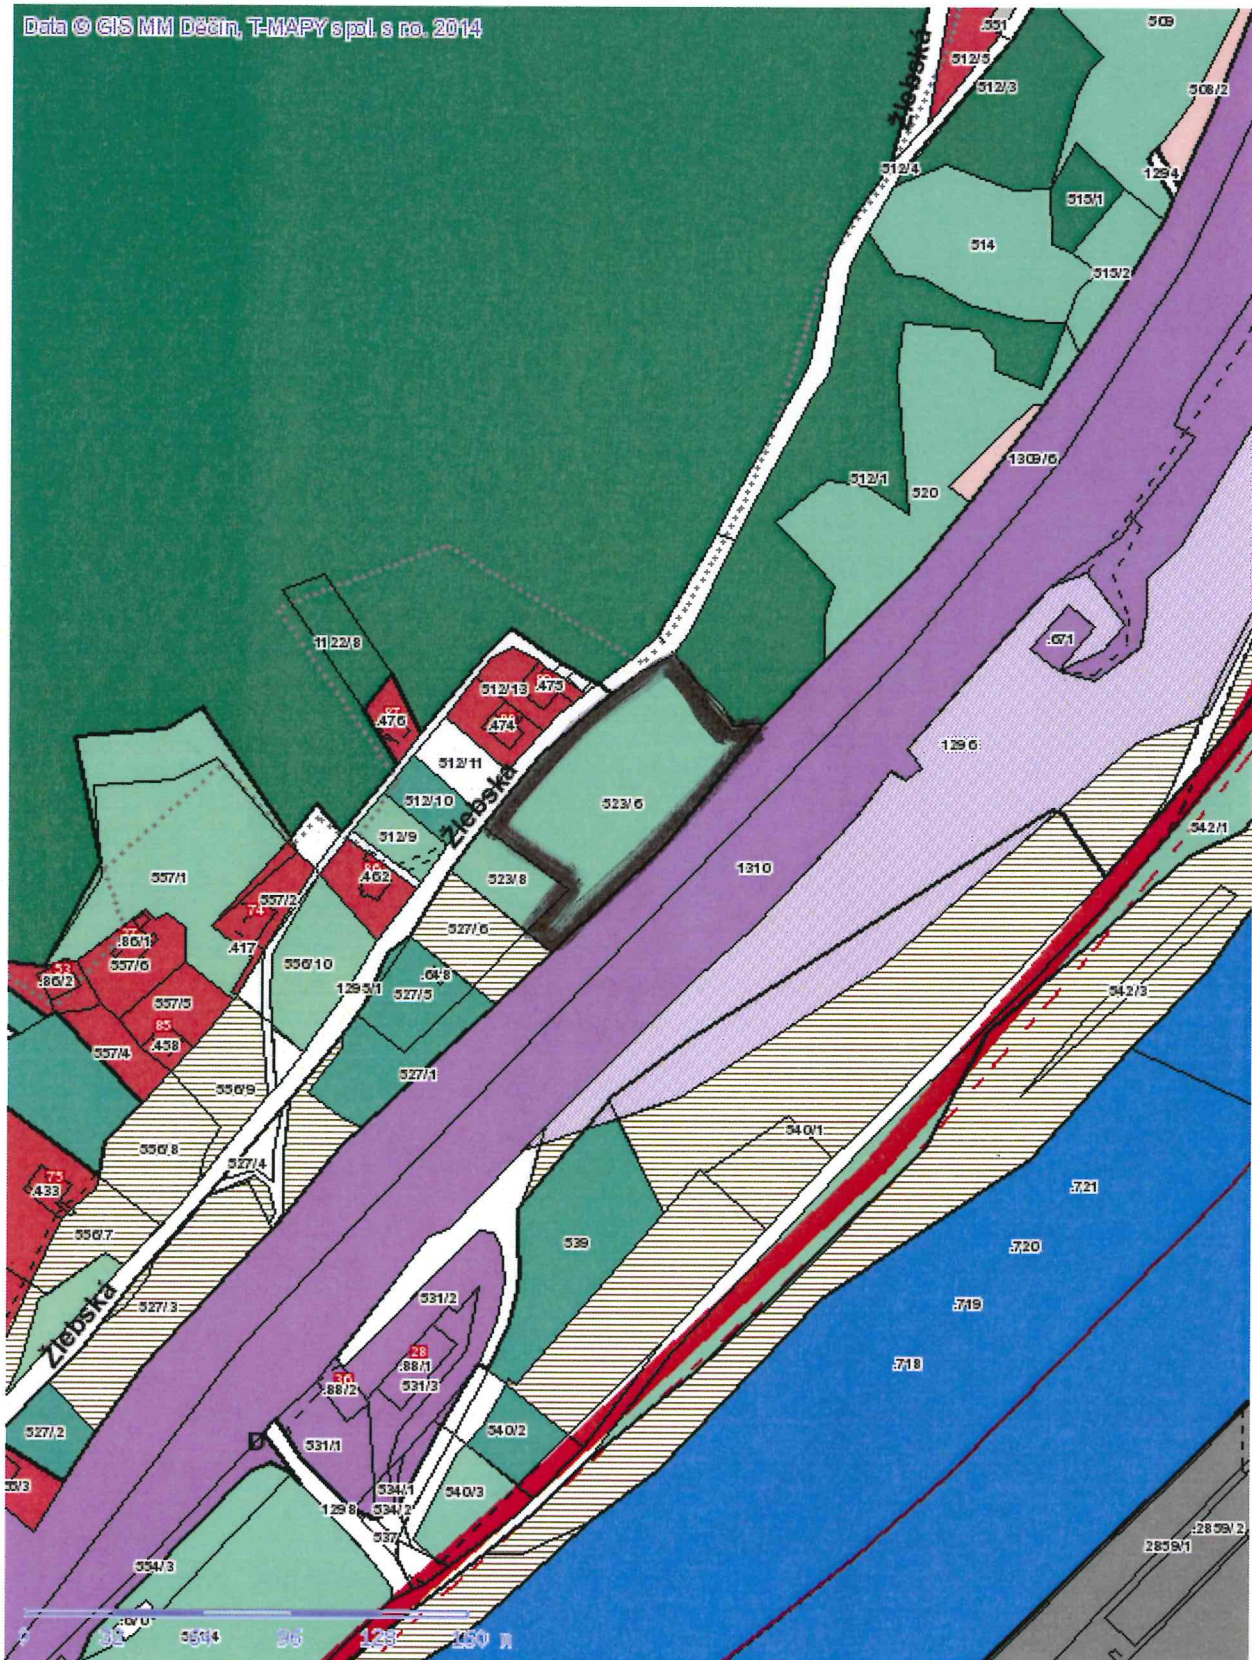

č. 361

Tisk Mapy

p.p. č. 468/1  
 k. ú. PROSTŘEDNÍ ŽLEB  
 ZÁMEK : PLOCHA BYDLENÍ (RD)

Tisk Mapy

1:2731

*ČÁST p.p. č. 509  
 k.ú. PROSTŘEDNÍ ŽLEB  
 PŮHEŘ: PLOCHA BYDLENÍ (RD)*

p.p.c. 523/6  
 k.u. PROSTŘEDNÍ ŽLEB  
 ZÁMĚR: PLOCHA BYDLENÍ (RD)