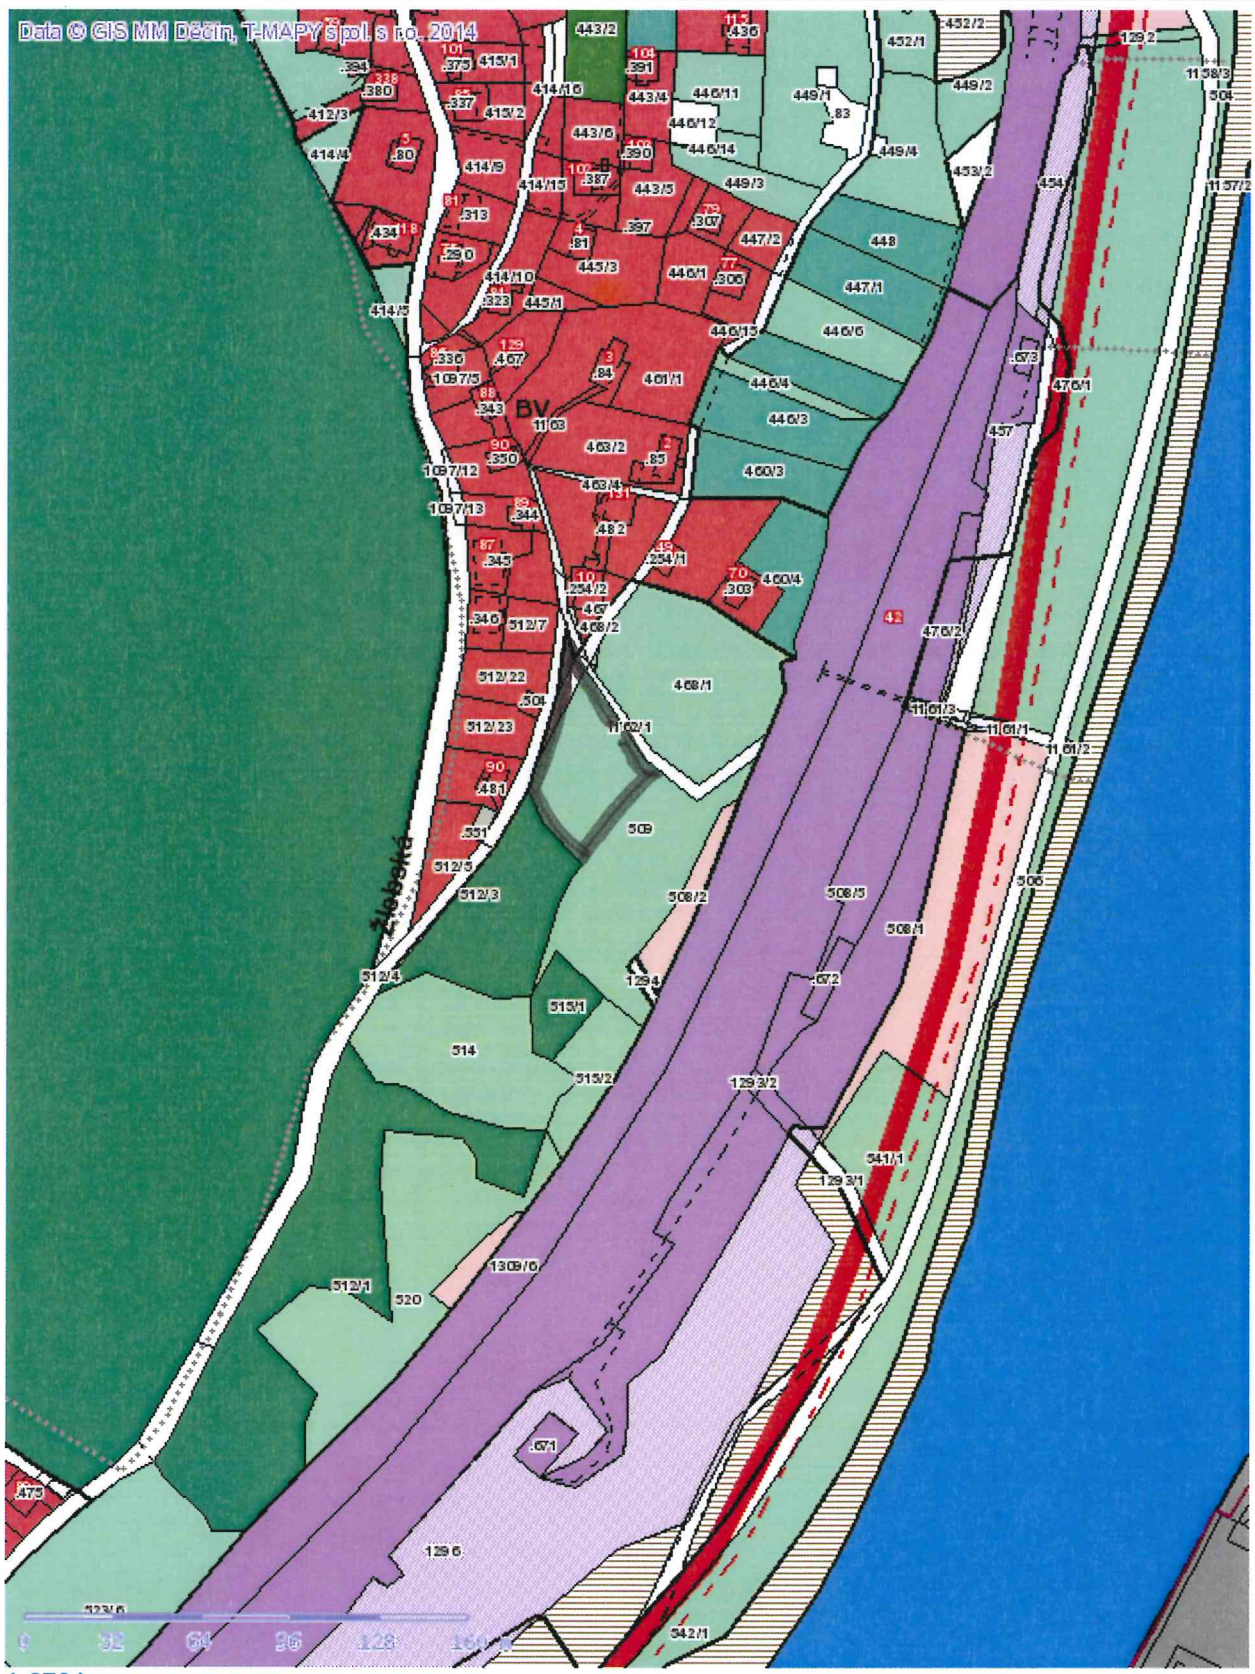

č. 361

Tisk Mapy

p.p. č. 468/1  
 k. ú. PROSTŘEDNÍ ŽLEB  
 ZÁMEK : PLOCHA BYDLENÍ (RD)

Tisk Mapy

1:2731

*ČÁST p.p. č. 509  
 k.ú. PROSTŘEDNÍ ŽLEB  
 PŮHEŘ: PLOCHA BYDLENÍ (RD)*

p.p.c. 523/6  
 k.u. PROSTŘEDNÍ ŽLEB  
 ZÁMĚR: PLOCHA BYDLENÍ (RD)

č. 364

■ Tisk Mapy

1:2731

p.p. č. 766/2  
 k. u. PROSTŘEDNÍ ŽLÉB  
 ŽÁNEK: PLOCHA BYDLENÍ (RD)

Tisk Mapy

*ČÁST p.p. č. 365  
 k. u. PROSTŘEDNÍ ŽLÉB  
 ZÁMĚR: PLOCHA BYDLENÍ (RD)*

PRÍLOHA č. II.

č. 371

Tisk Mapy

1:1365

p.p. č. 1055/16  
 k. ú. PROSTŘEDNÍ ŽLEB  
 ZÁJEM: MCHOVŠNÍ STAVNÍČÍ FUNKCE BYDLENÍ

PRÍLOHA č. 11.

č. 372

Tisk Mapy

1:1365

p.p. č. 1055/17, č. 1055/30  
k.ú. PROSTĚDVI TĚB

# č. 413

Tisk Mapy

p.p. č. 213/5  
 k.ú. PROSTŘEDNÍ ŽLEB

**ZÁMĚR: PLOCHA BYDLENÍ (RD)**