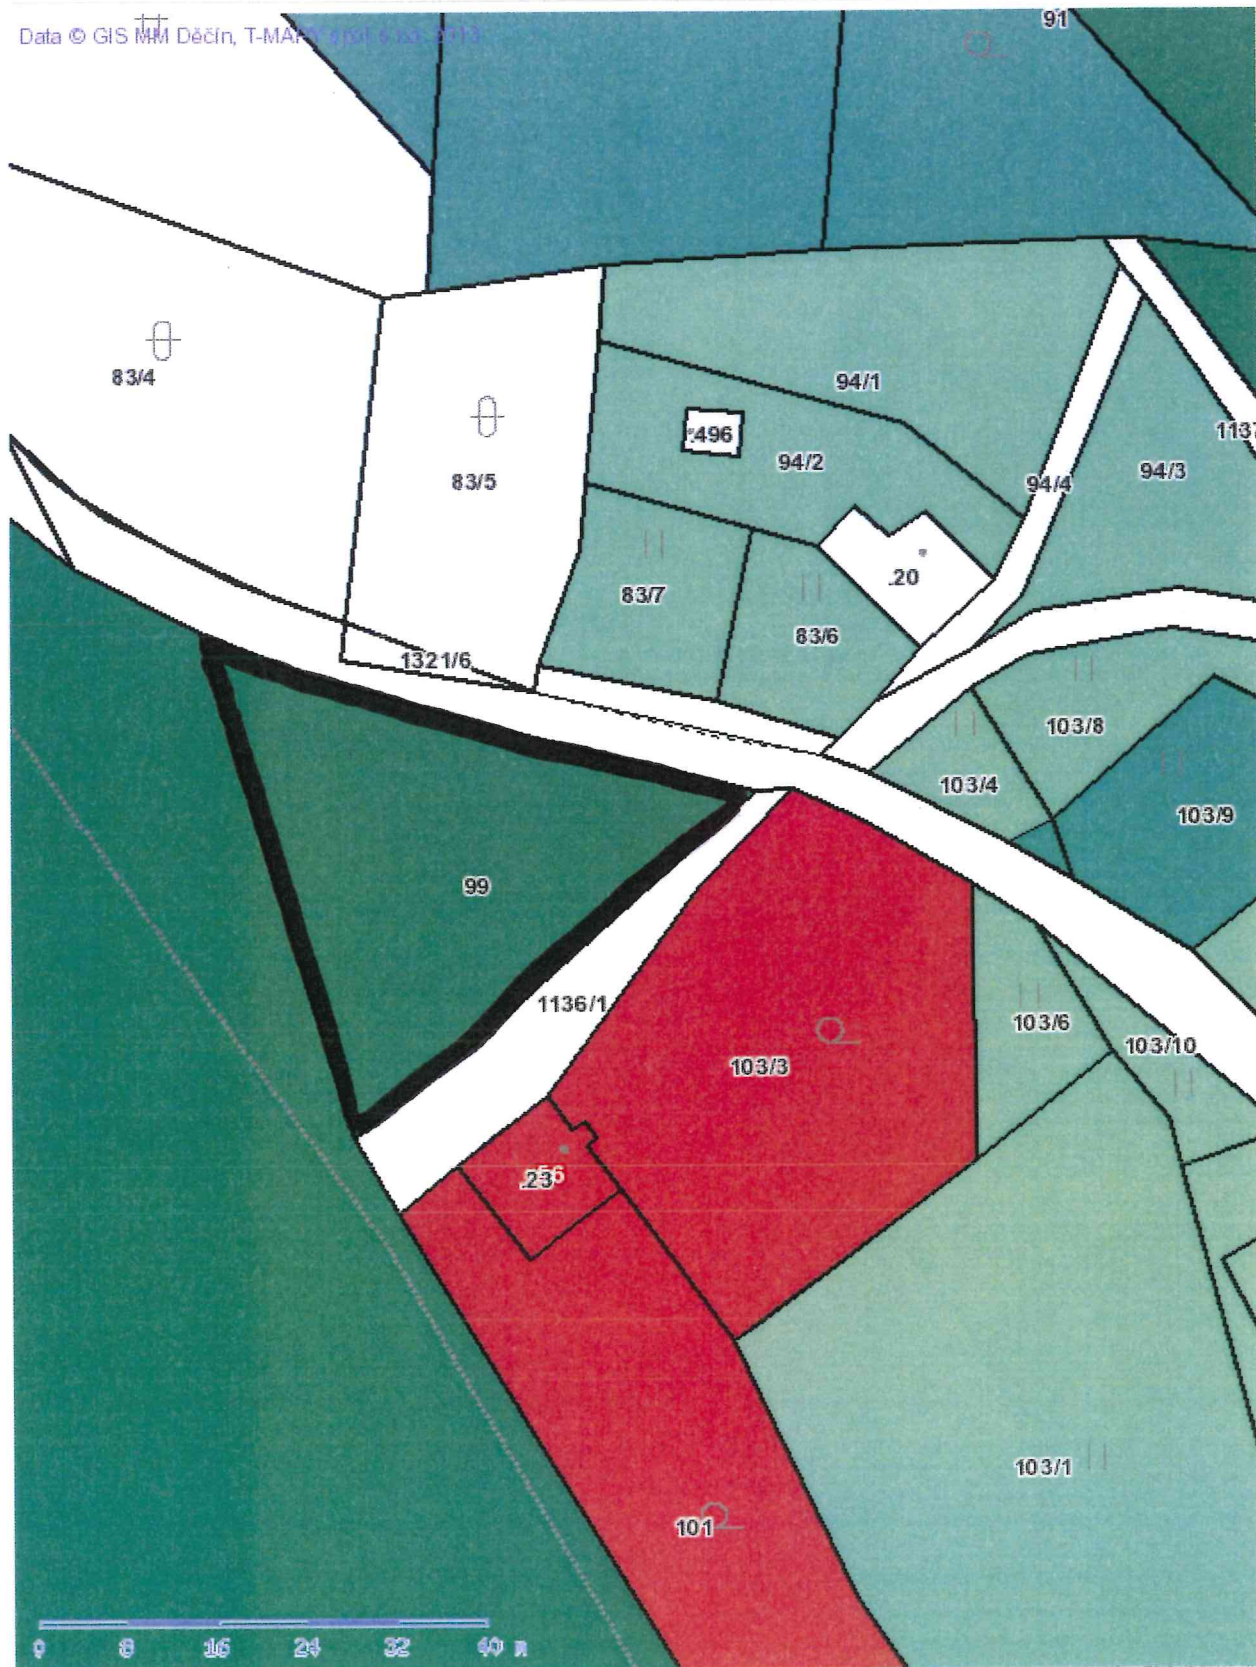

č. 364

■ Tisk Mapy

1:2731

p.p. č. 766/2  
 k. u. PROSTŘEDNÍ ŽLÉB  
 ŽÁNEK: PLOCHA BYDLENÍ (RD)

Tisk Mapy

*ČÁST p.p. č. 365  
 k. u. PROSTŘEDNÍ ŽLÉB  
 ZÁMĚR: PLOCHA BYDLENÍ (RD)*

PRÍLOHA č. II.

č. 371

ŽÁDEŇ: ZACHOVÁNÍ STÁVNÍCI FUNKCE BYDLENÍ

*příloha č. 11.*

**č. 386**

■ Tisk Mapy

Data © GIS Městské úřady, T-MAPY spol. s r.o. 2013

1:546

*p.p.č. 68/3, č. 61/2*  
*k. ú. PROSTŘEDNÍ ŽLEB*  
***ÚČEL: PLOCHA REKREANCE***

*PRÍLOHA č. II.*

**č. 378**

■ Tisk Mapy

Data © GIS MM Děčín, T-MAPY spol. s r.o. 2013

1:683

*p.p.č. 99  
k.ú. PROSTŘEDNÍ ŽLEB*

***ŽÁNEK : PLOCHA BYDLENÍ (RD)***

# č. 413

Tisk Mapy

p.p. č. 213/5  
 k.ú. PROSTŘEDNÍ ŽLEB

**ZÁMĚR: PLOCHA BYDLENÍ (RD)**