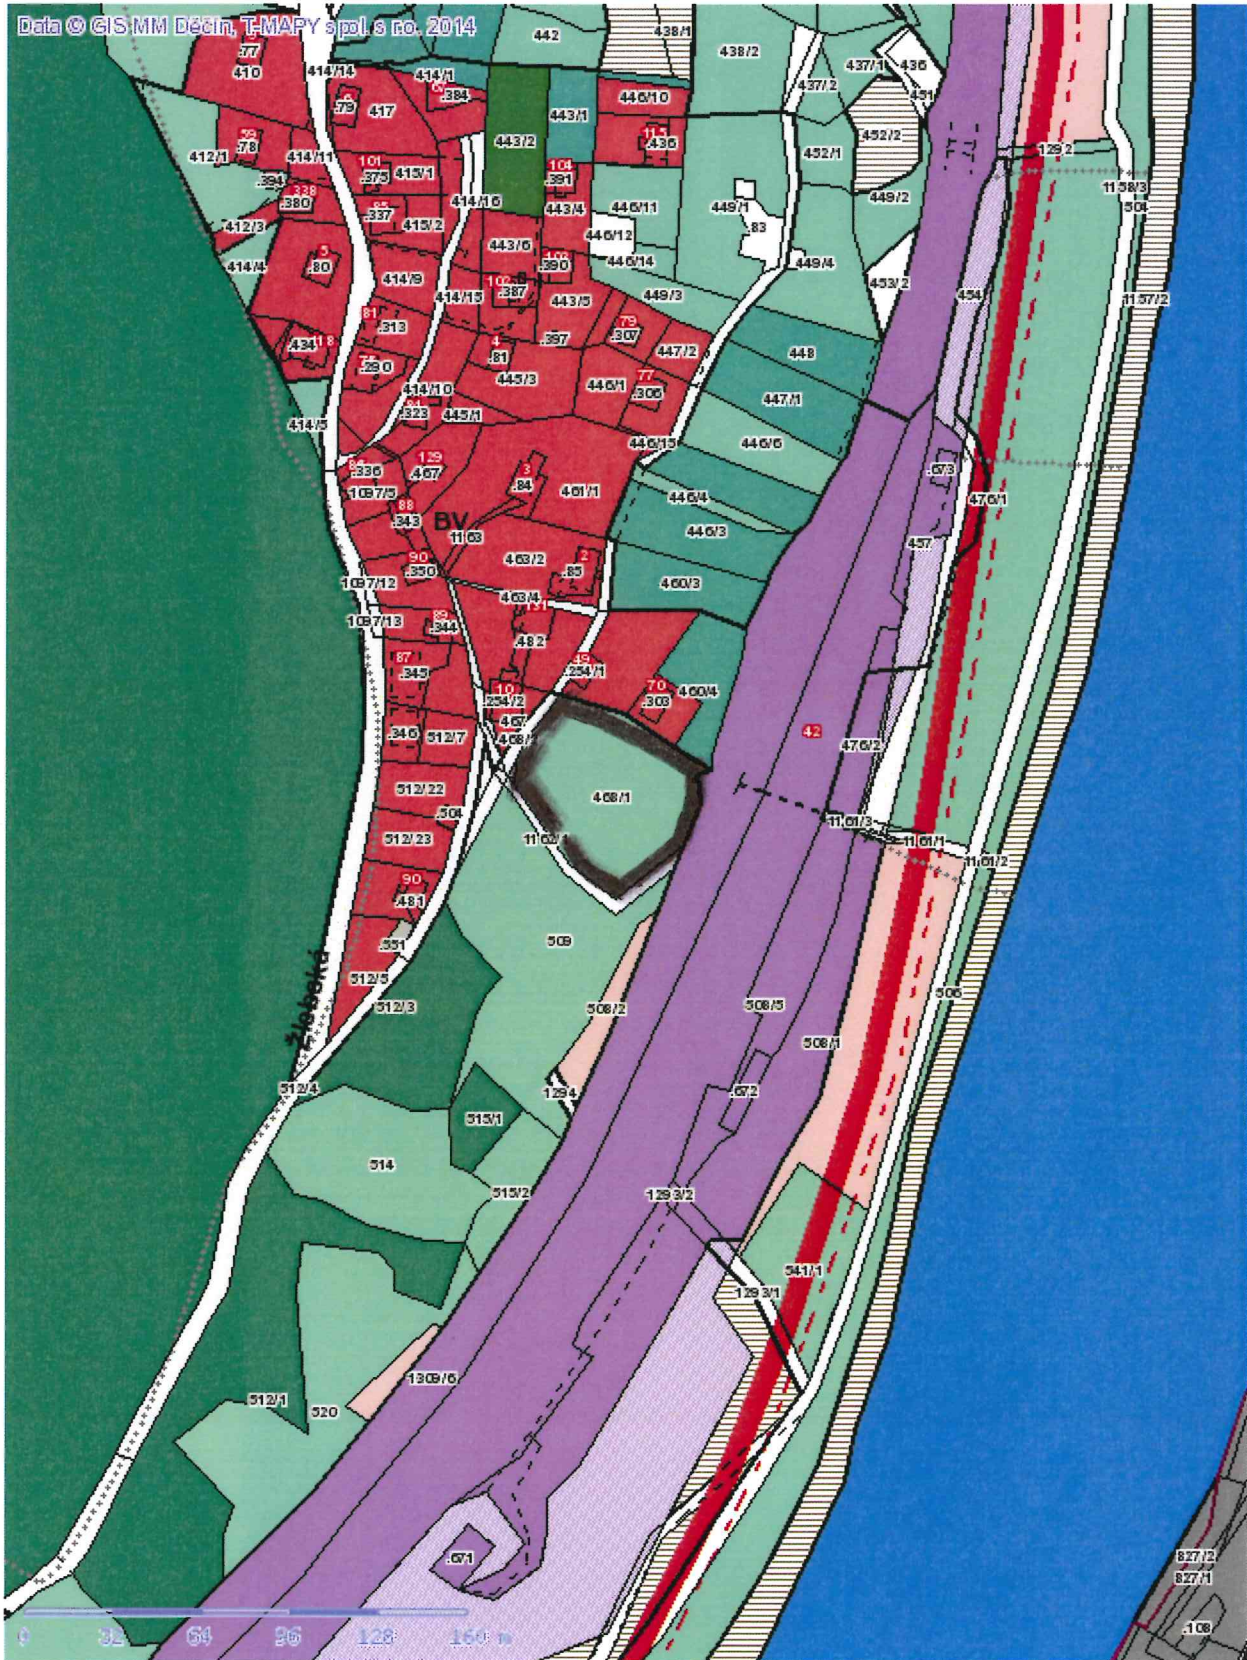

č. 361

Tisk Mapy

p.p. č. 468/1  
 k. ú. PROSTŘEDNÍ ŽLEB  
 ZÁMEK : PLOCHA BYDLENÍ (RD)

Tisk Mapy

1:2731

*ČÁST p.p. č. 509  
 k.ú. PROSTŘEDNÍ ŽLEB  
 PŮHEŘ: PLOCHA BYDLENÍ (RD)*

p.p.c. 523/6  
 k.u. PROSTŘEDNÍ ŽLEB  
 ZÁMĚR: PLOCHA BYDLENÍ (RD)

č. 364

■ Tisk Mapy

1:2731

p.p. č. 766/2  
 k. u. PROSTŘEDNÍ ŽLÉB  
 ŽÁNEK: PLOCHA BYDLENÍ (RD)

Tisk Mapy

*ČÁST p.p. č. 365  
 k. u. PROSTŘEDNÍ ŽLÉB  
 ZÁMĚR: PLOCHA BYDLENÍ (RD)*

PRÍLOHA č. II.

č. 371

Tisk Mapy

1:1365

p.p. č. 1055/16  
 k. ú. PROSTŘEDNÍ ŽLEB  
 ZÁJEM: MCHOVŠNÍ STAVNÍČÍ FUNKCE BYDLENÍ

PRÍLOHA č. 11.

č. 372

Tisk Mapy

1:1365

p.p. č. 1055/17, č. 1055/30  
k.ú. PROSTĚDVI TĚB

# č. 413

Tisk Mapy

p.p. č. 213/5  
 k.ú. PROSTŘEDNÍ ŽLEB

**ZÁMĚR: PLOCHA BYDLENÍ (RD)**