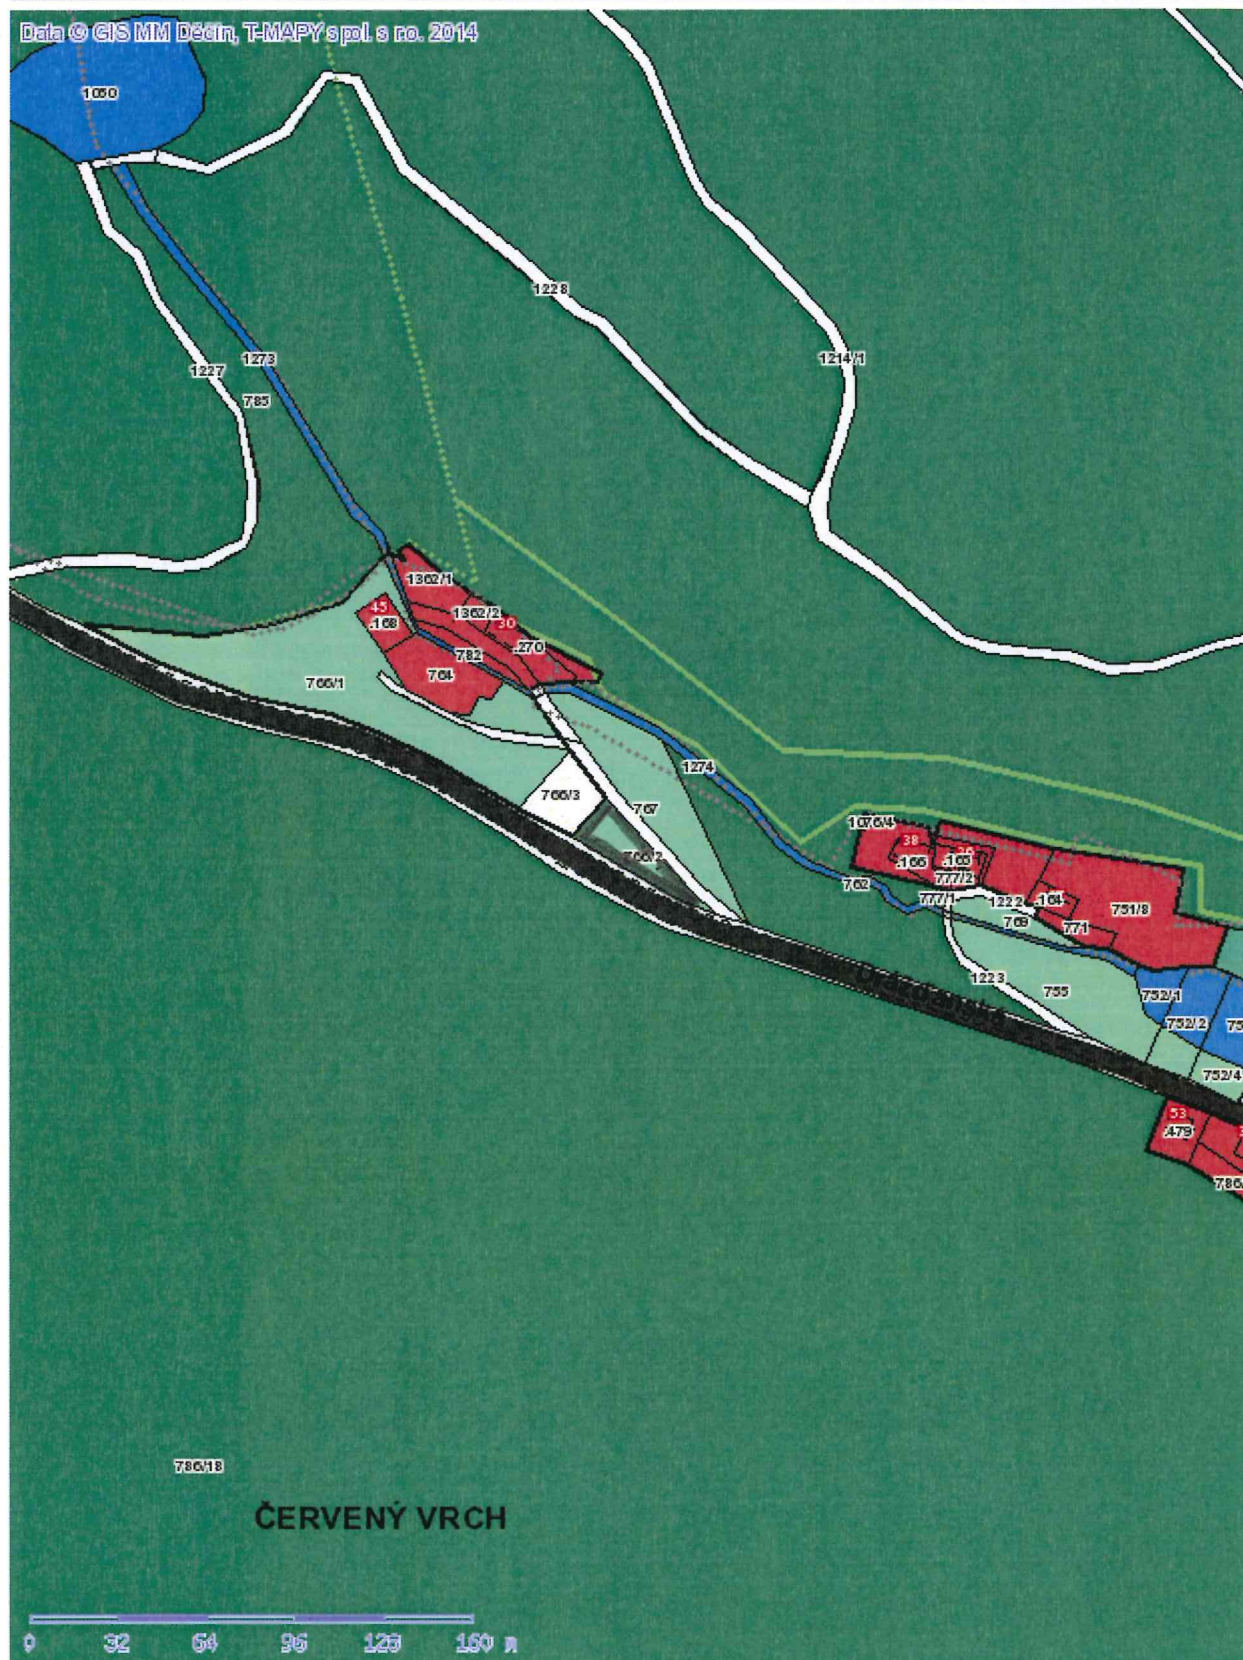

č. 361

Tisk Mapy

p.p. č. 468/1  
 k. ú. PROSTŘEDNÍ ŽLEB  
 ZÁMEK : PLOCHA BYDLENÍ (RD)

Tisk Mapy

1:2731

*ČÁST p.p. č. 509  
 k.ú. PROSTŘEDNÍ ŽLEB  
 PŮHEŘ: PLOCHA BYDLENÍ (RD)*

p.p.c. 523/6  
 k.u. PROSTŘEDNÍ ŽLEB  
 ZÁMĚR: PLOCHA BYDLENÍ (RD)

č. 364

■ Tisk Mapy

1:2731

p.p. č. 766/2  
 k. u. PROSTŘEDNÍ ŽLÉB  
 ŽÁNEK: PLOCHA BYDLENÍ (RD)

Tisk Mapy

*ČÁST p.p. č. 365  
 k. u. PROSTŘEDNÍ ŽLÉB  
 ZÁMĚR: PLOCHA BYDLENÍ (RD)*

PRÍLOHA č. II.

č. 371

# PRÍLOHA č. II.

# č. 413

Tisk Mapy

p.p. č. 213/5  
 k.ú. PROSTŘEDNÍ ŽLEB

**ZÁMĚR: PLOCHA BYDLENÍ (RD)**