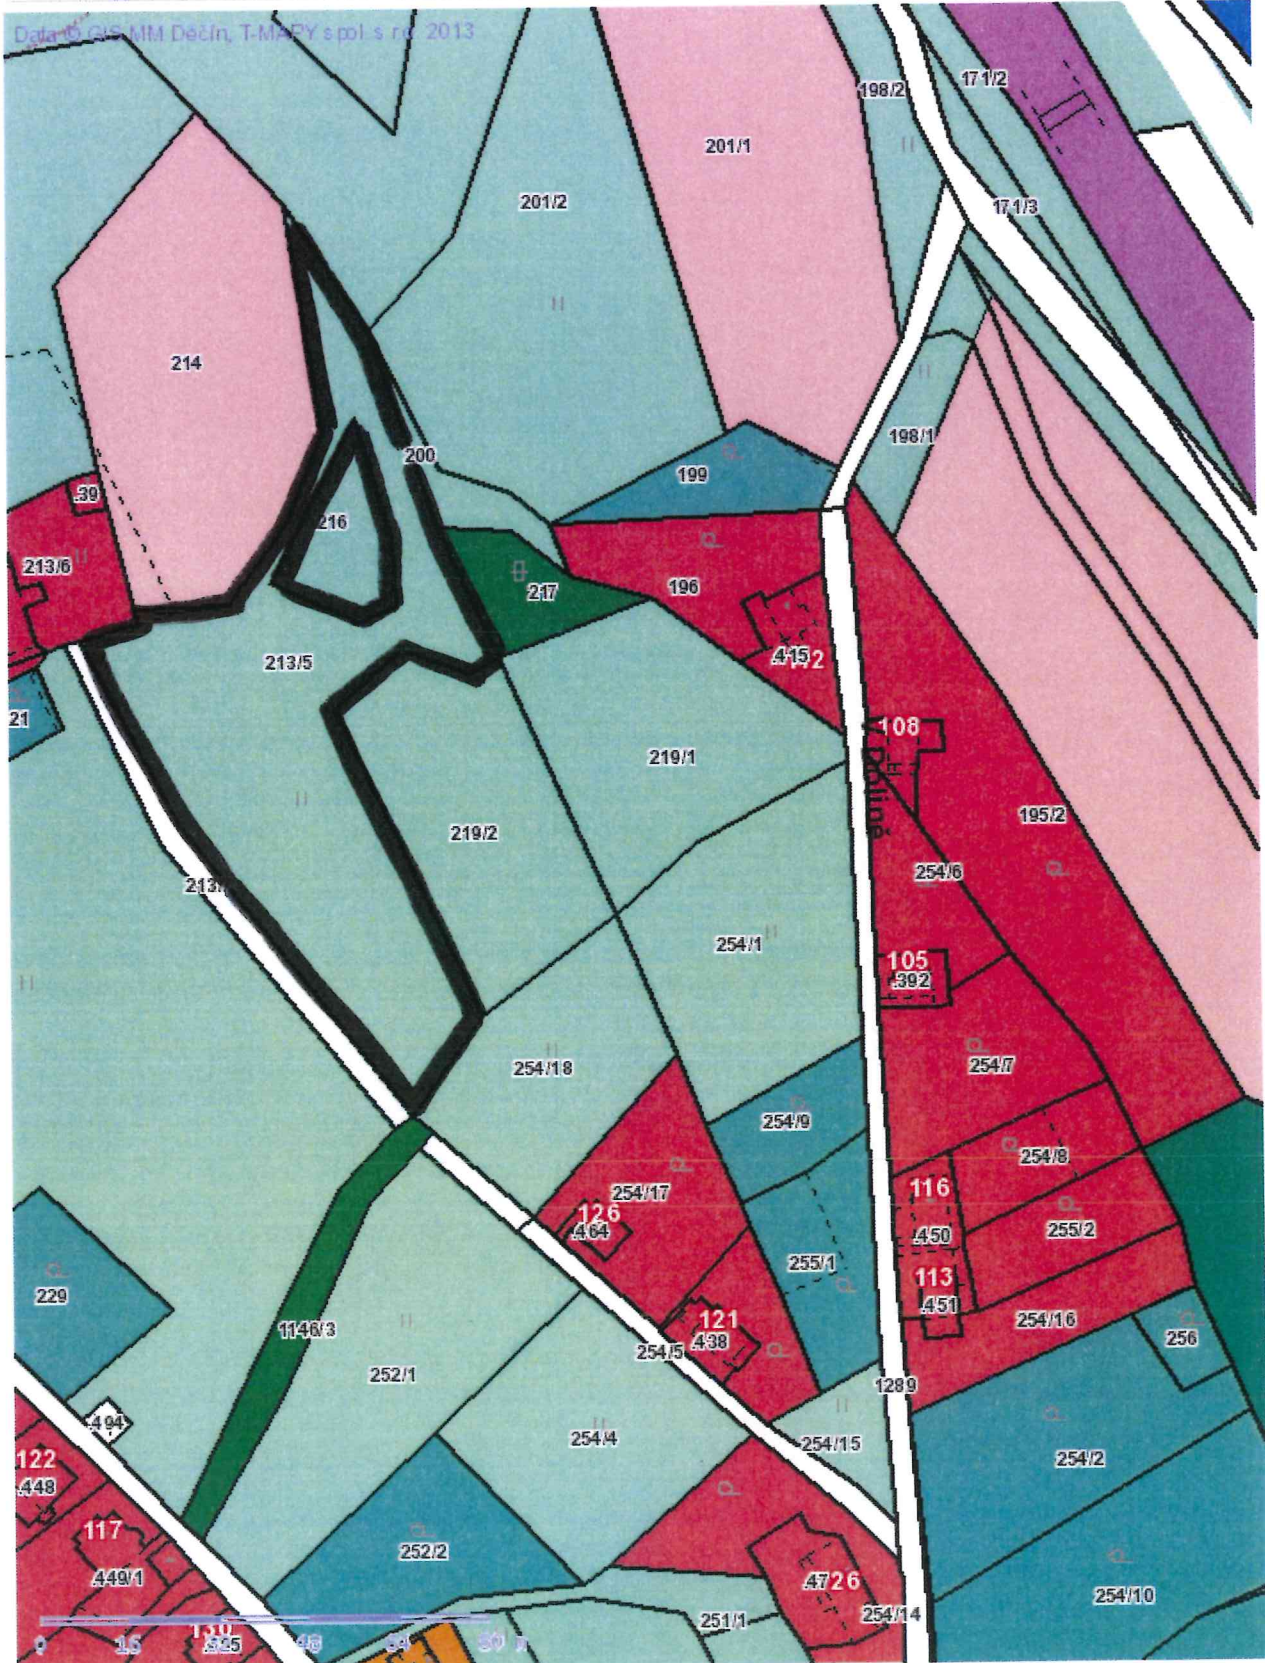

č. 361

Tisk Mapy

p.p. č. 468/1  
 k. ú. PROSTŘEDNÍ ŽLEB  
 ZÁMEK : PLOCHA BYDLENÍ (RD)

Tisk Mapy

1:2731

*ČÁST p.p. č. 509  
 k.ú. PROSTŘEDNÍ ŽLEB  
 PŮHEŘ: PLOCHA BYDLENÍ (RD)*

p.p.c. 523/6  
 k.u. PROSTŘEDNÍ ŽLEB  
 ZÁMĚR: PLOCHA BYDLENÍ (RD)

*PRÍLOHA č. II.*

**č. 378**

■ Tisk Mapy

Data © GIS MM Děčín, T-MAPY spol. s r.o. 2013

1:683

*p.p.č. 99  
k.ú. PROSTŘEDNÍ ŽLEB*

***ŽÁNEK : PLOCHA BYDLENÍ (RD)***

# č. 413

Tisk Mapy

p.p. č. 213/5  
 k.ú. PROSTŘEDNÍ ŽLEB

**ZÁMĚR: PLOCHA BYDLENÍ (RD)**