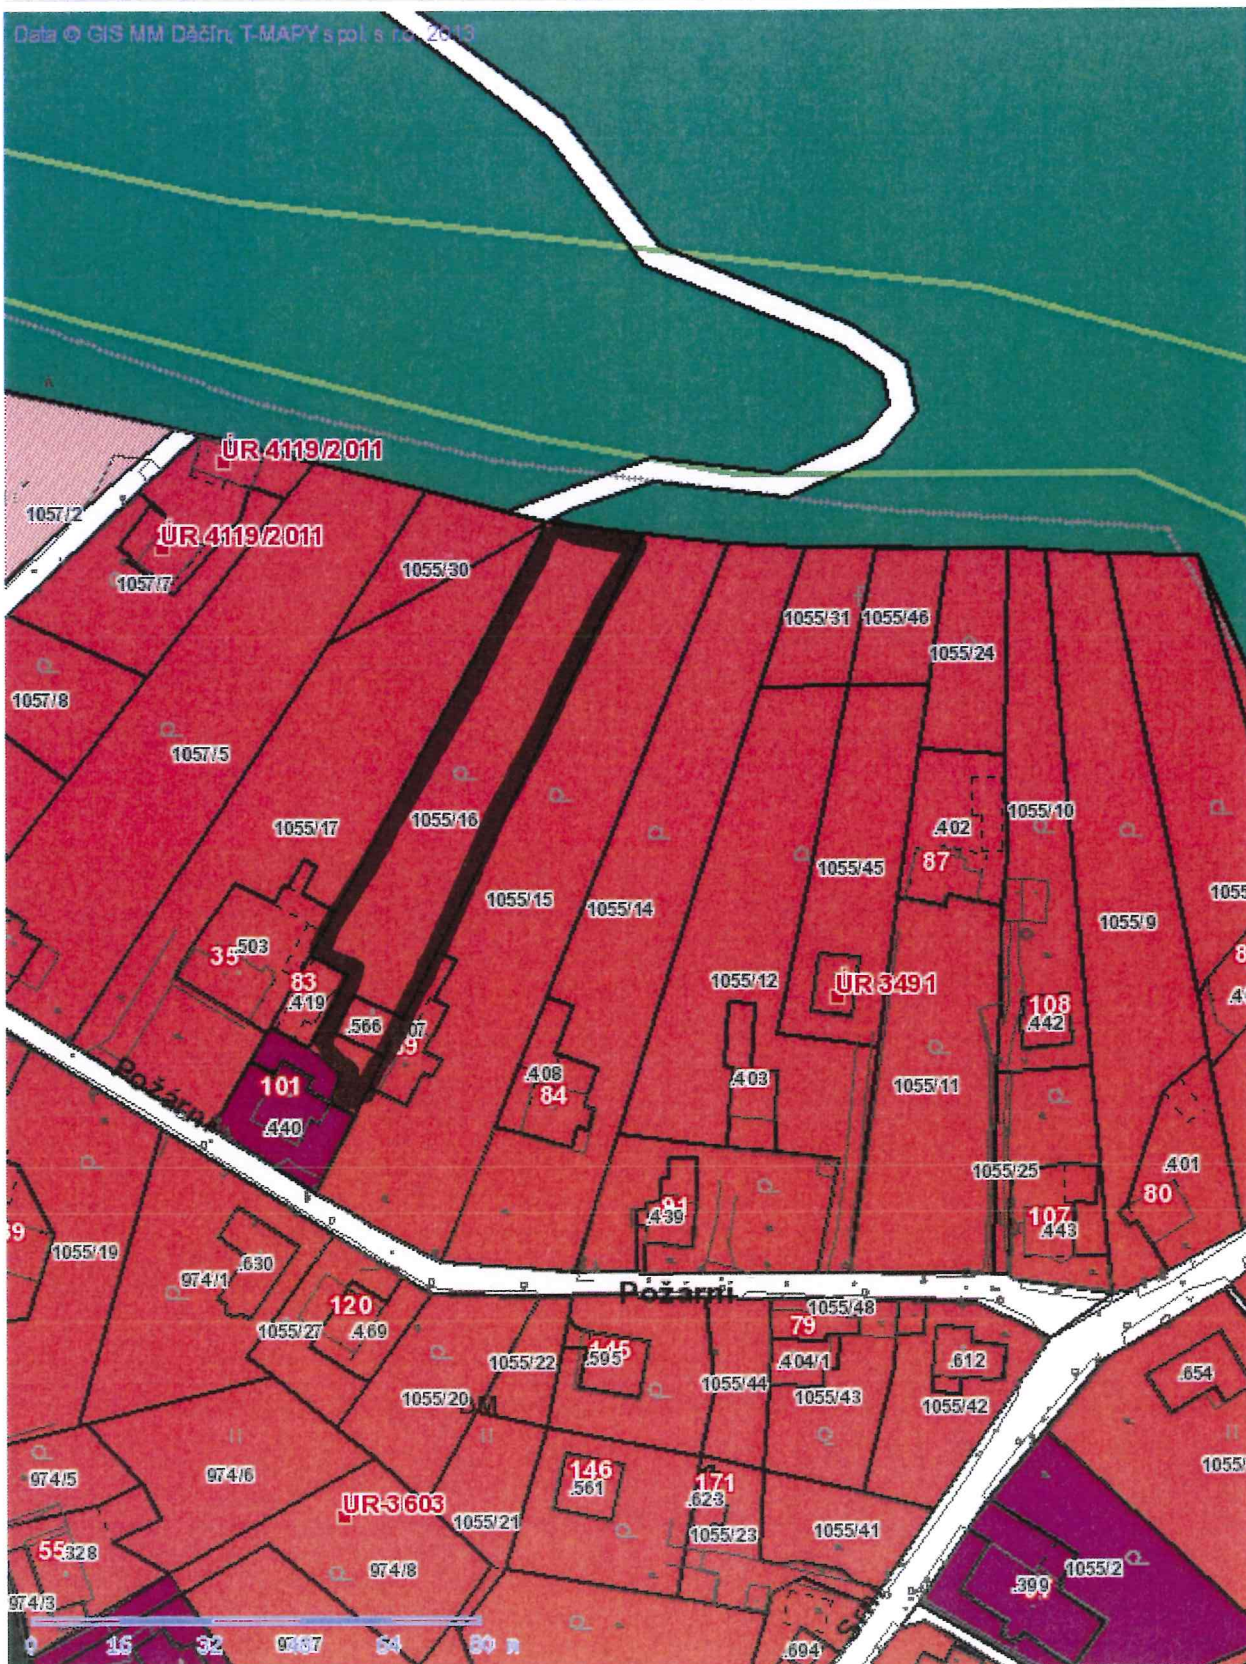

č. 361

Tisk Mapy

p.p. č. 468/1  
 k. ú. PROSTŘEDNÍ ŽLEB  
 ZÁMEK : PLOCHA BYDLENÍ (RD)

Tisk Mapy

1:2731

*ČÁST p.p. č. 509  
 k.ú. PROSTŘEDNÍ ŽLEB  
 PŮHEŘ: PLOCHA BYDLENÍ (RD)*

p.p.c. 523/6  
 k.u. PROSTŘEDNÍ ŽLEB  
 ZÁMĚR: PLOCHA BYDLENÍ (RD)

č. 364

■ Tisk Mapy

1:2731

p.p. č. 766/2  
 k. u. PROSTŘEDNÍ ŽLÉB  
 ŽÁNEK: PLOCHA BYDLENÍ (RD)

Tisk Mapy

*ČÁST p.p. č. 365  
 k. u. PROSTŘEDNÍ ŽLÉB  
 ZÁMĚR: PLOCHA BYDLENÍ (RD)*

PRÍLOHA č. II.

č. 371

Tisk Mapy

1:1365

p.p. č. 1055/16  
 k. ú. PROSTŘEDNÍ ŽLEB  
 ZÁJEM: MCHOVŠNÍ STAVNÍČÍ FUNKCE BYDLENÍ

PRÍLOHA č. 11.

č. 372

Tisk Mapy

1:1365

p.p. č. 1055/17, č. 1055/30  
k.ú. PROSTĚDVI TĚB

# č. 413

Tisk Mapy

p.p. č. 213/5  
 k.ú. PROSTŘEDNÍ ŽLEB

**ZÁMĚR: PLOCHA BYDLENÍ (RD)**