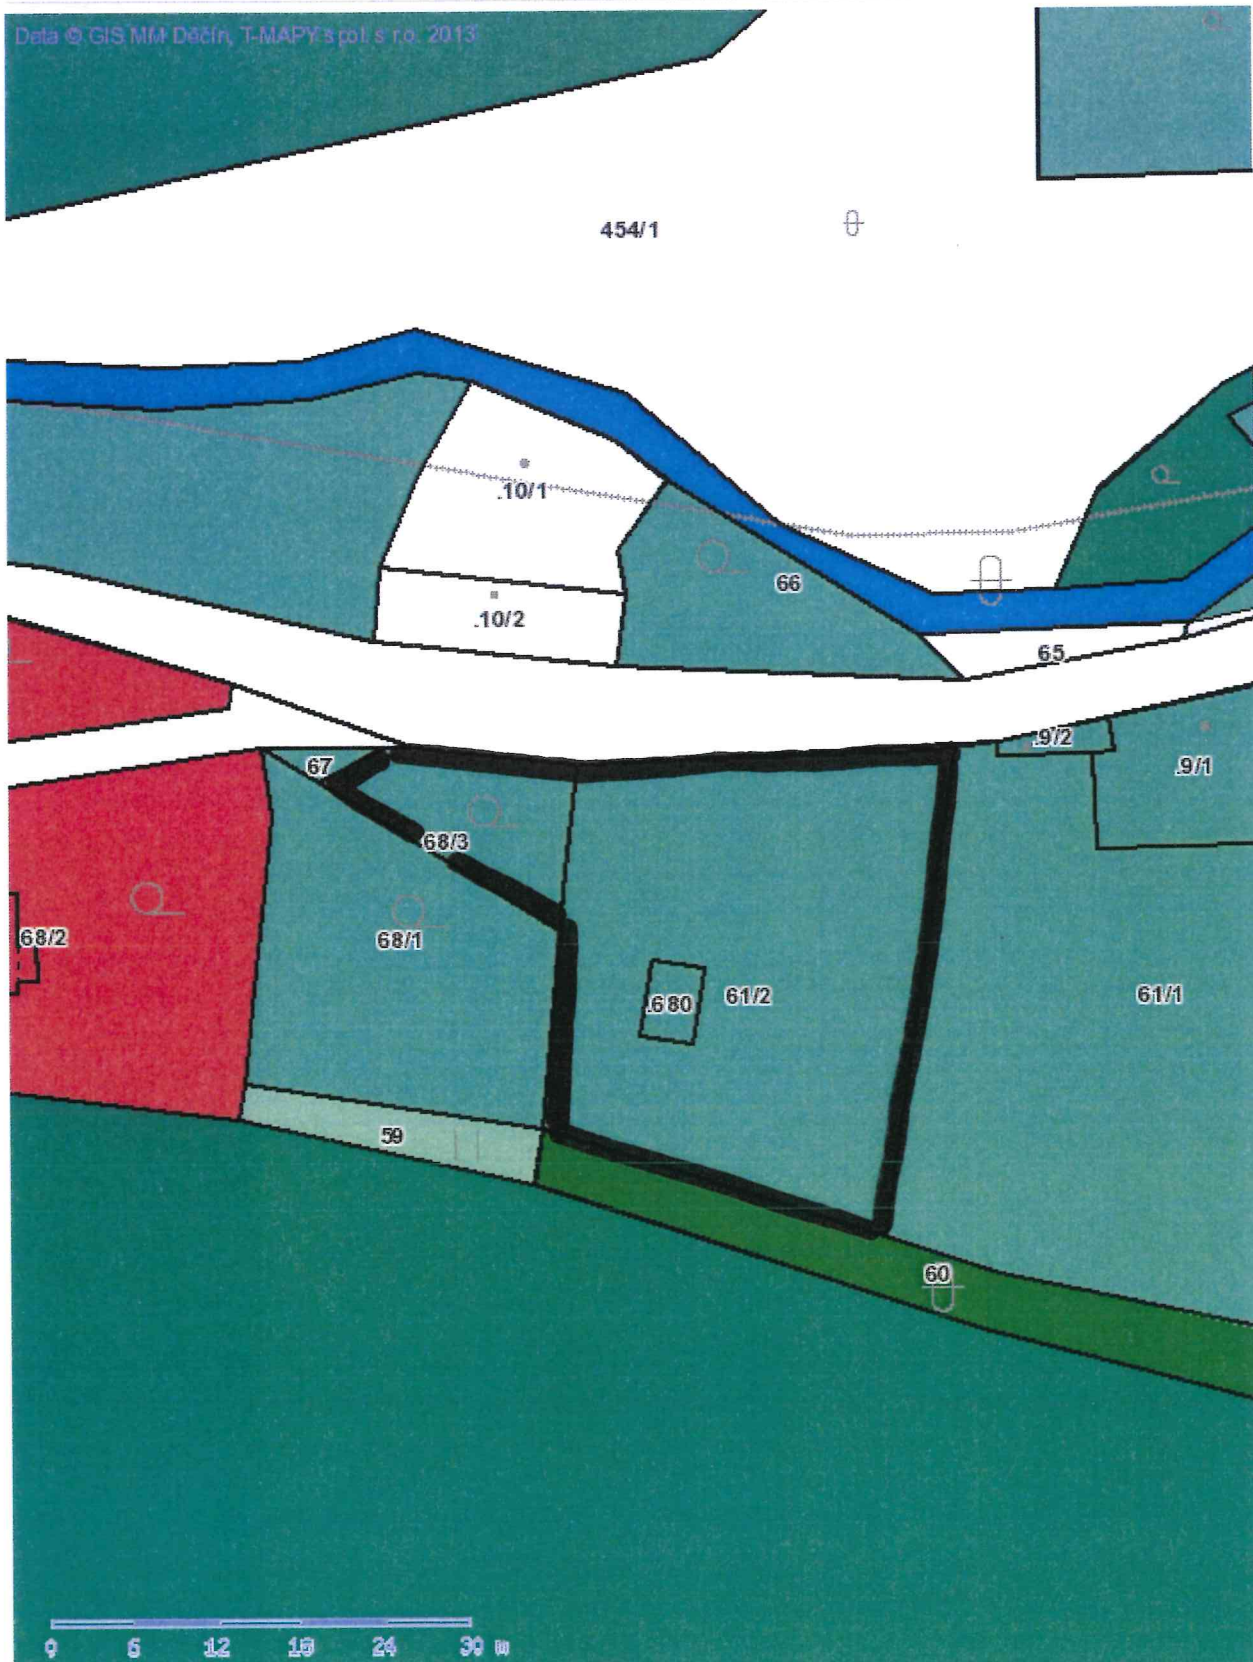

ŽÁDEŇ: ZACHOVÁNÍ STÁVNÍCI FUNKCE BYDLENÍ

*příloha č. 11.*

**č. 386**

■ Tisk Mapy

Data © GIS Městské úřady, T-MAPY spol. s r.o. 2013

1:546

*p.p.č. 68/3, č. 61/2*  
*k. ú. PROSTŘEDNÍ ŽLEB*  
***ÚČEL: PLOCHA REKREANCE***

*PRÍLOHA č. II.*

**č. 378**

■ Tisk Mapy

Data © GIS MM Děčín, T-MAPY spol. s r.o. 2013

1:683

*p.p.č. 99  
k.ú. PROSTŘEDNÍ ŽLEB*

***ŽÁNEK : PLOCHA BYDLENÍ (RD)***

# č. 413

Tisk Mapy

p.p. č. 213/5  
 k.ú. PROSTŘEDNÍ ŽLEB

**ZÁMĚR: PLOCHA BYDLENÍ (RD)**