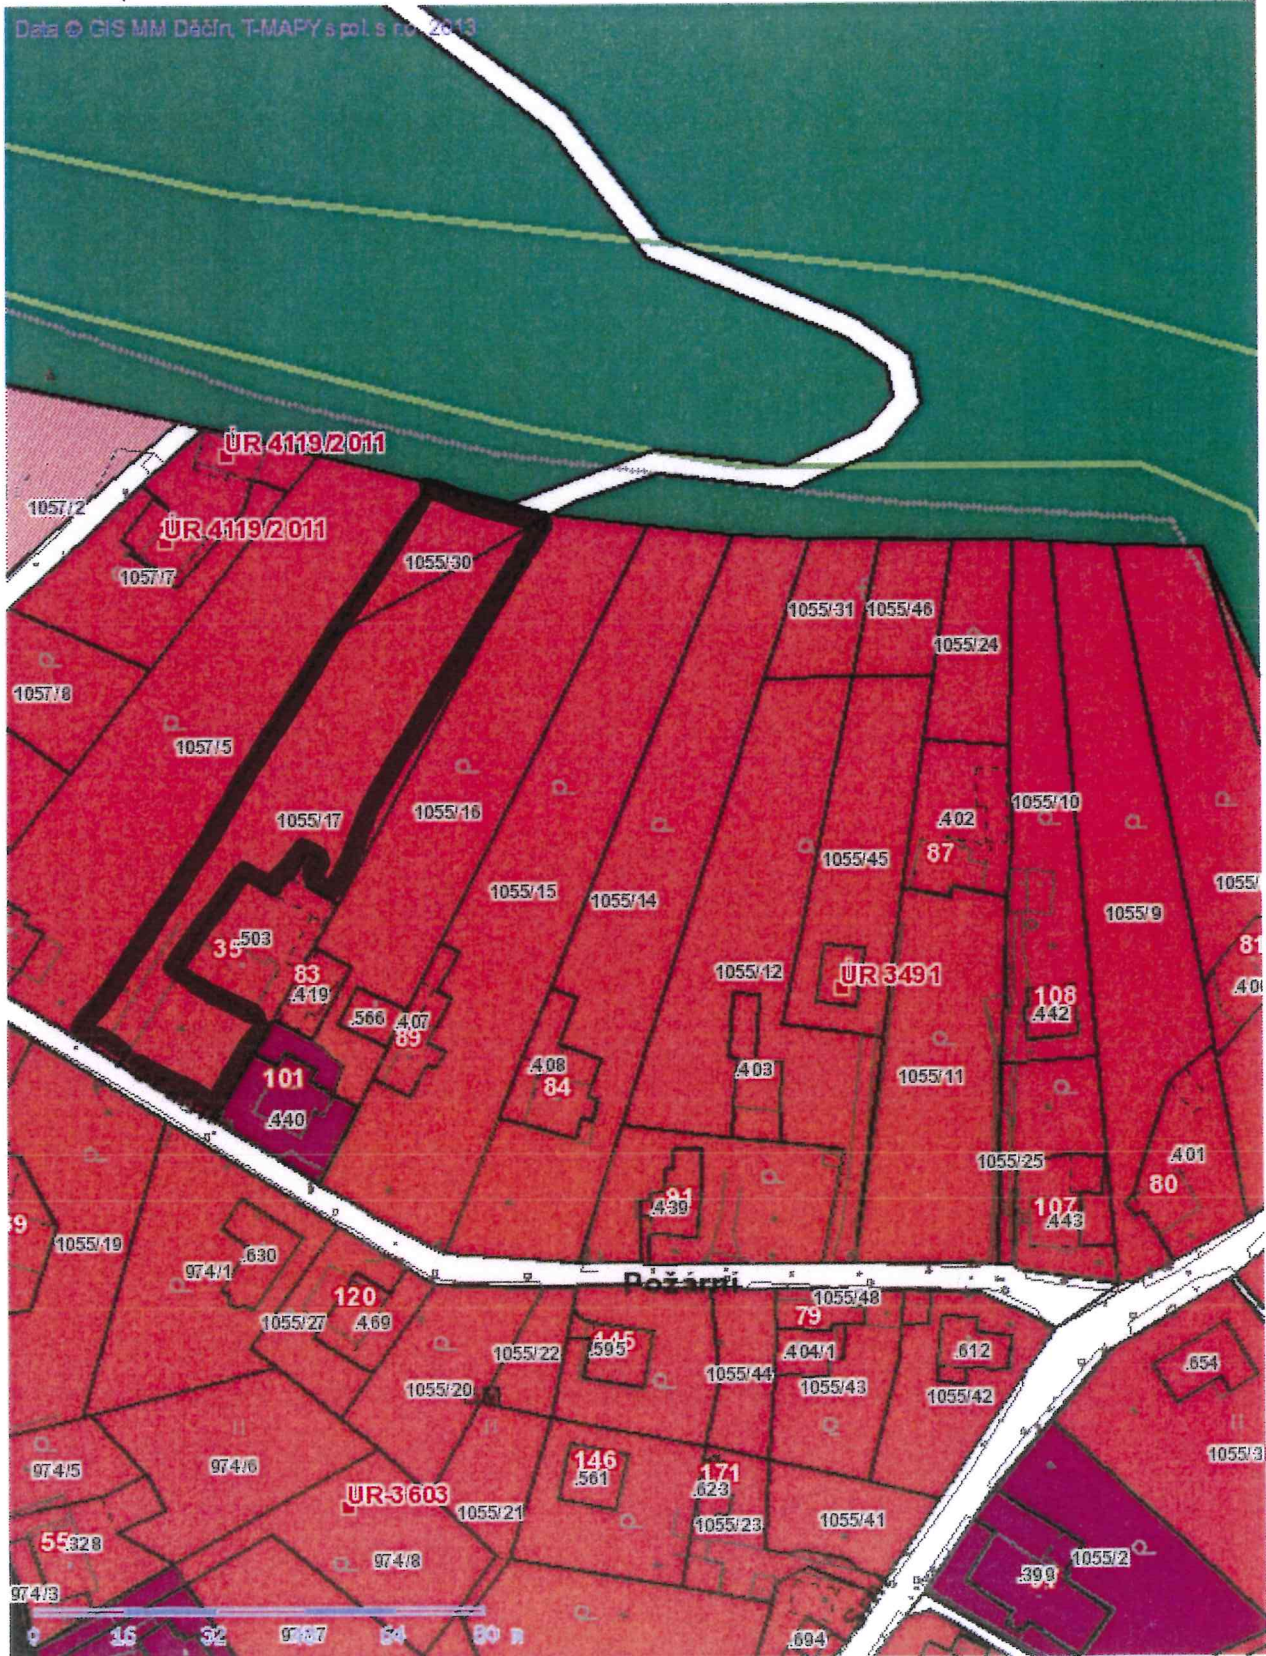

Tisk Mapy

1:1365

p.p. č. 1055/16  
 k. ú. PROSTŘEDNÍ ŽLEB  
 ZÁJEM: MCHOVŠNÍ STAVNÍČÍ FUNKCE BYDLENÍ

PRÍLOHA č. 11.

č. 372

Tisk Mapy

1:1365

p.p. č. 1055/17, č. 1055/30  
k.ú. PROSTĚDVI TĚB

ŽÁDEŇ: ZACHOVÁNÍ STÁVNÍCI FUNKCE BYDLENÍ

*příloha č. 11.*

**č. 386**

■ Tisk Mapy

Data © GIS Městské úřady, T-MAPY spol. s r.o. 2013

1:546

*p.p.č. 68/3, č. 61/2*  
*k. ú. PROSTŘEDNÍ ŽLEB*  
***ÚČEL: PLOCHA REKREANCE***

# č. 413

Tisk Mapy

p.p. č. 213/5  
 k.ú. PROSTŘEDNÍ ŽLEB

**ZÁMĚR: PLOCHA BYDLENÍ (RD)**