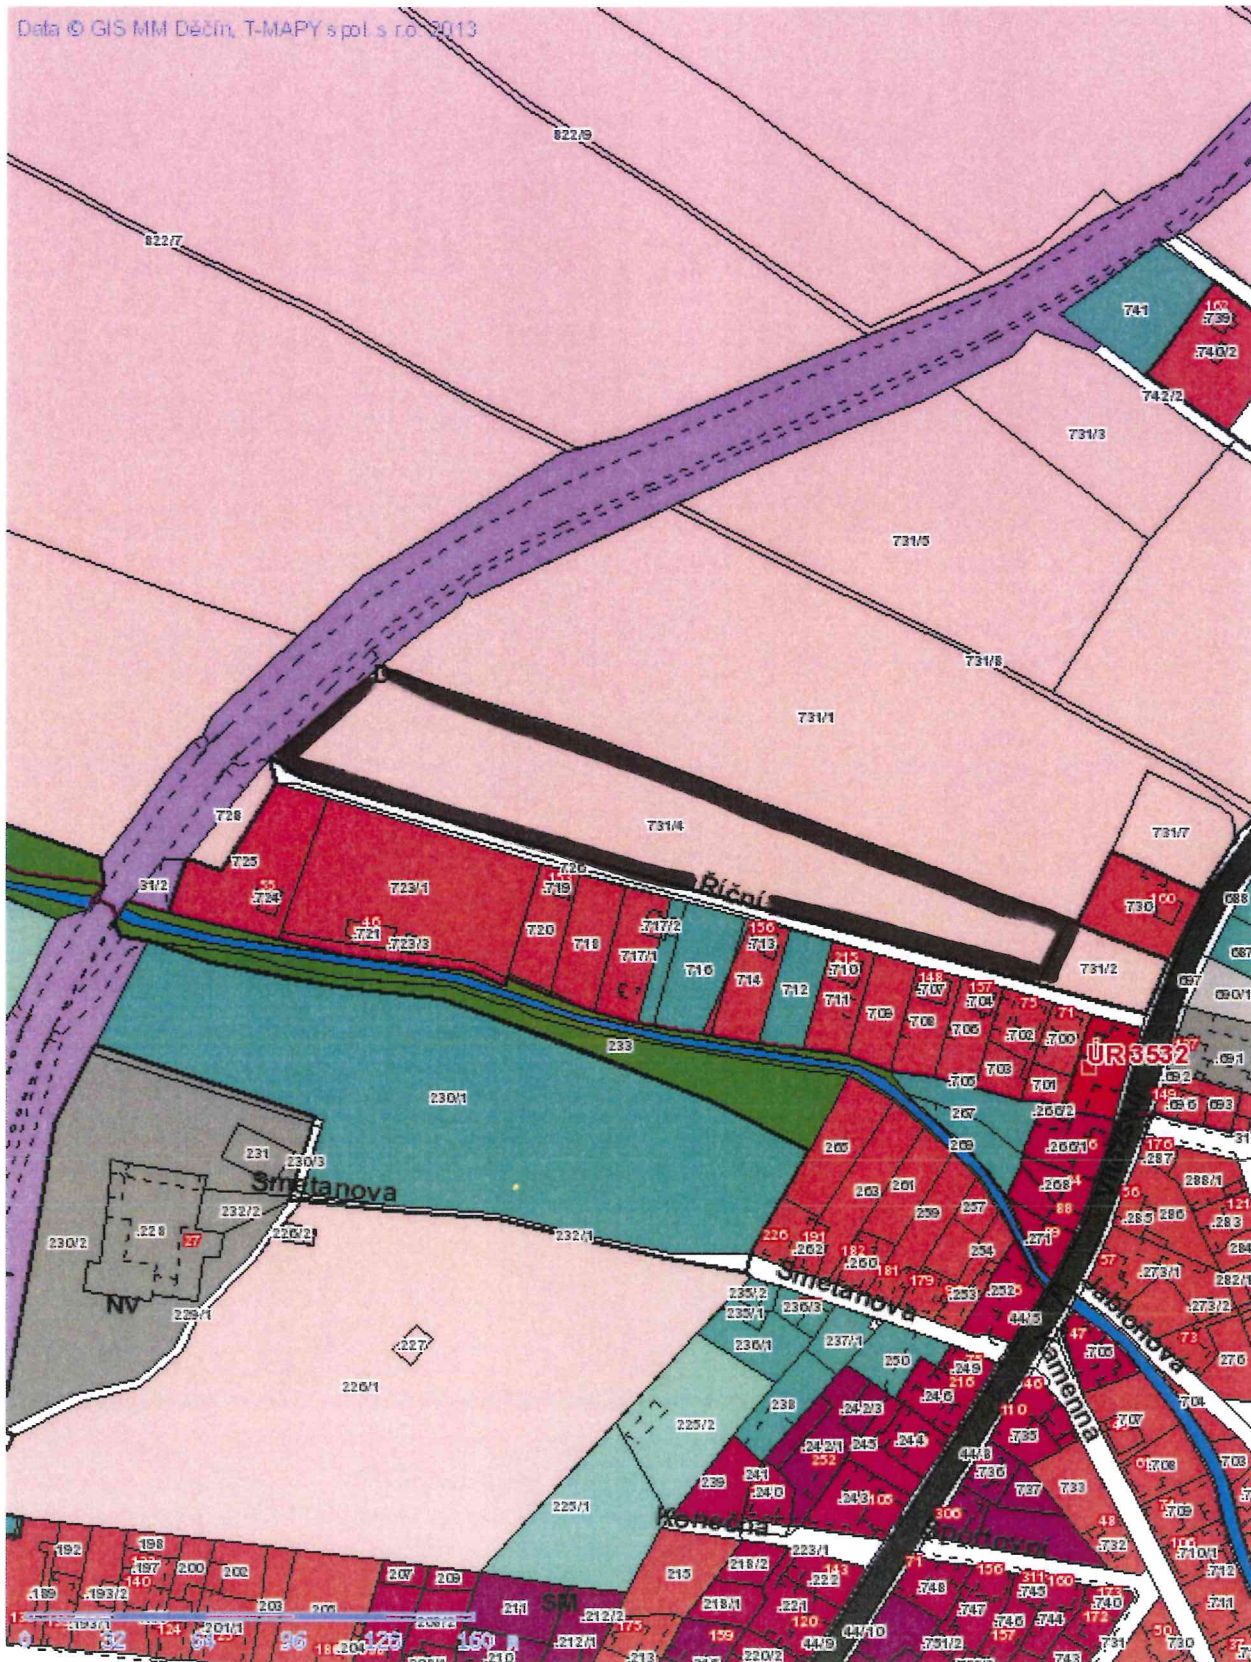

PRÍLOHA č. 11.

č. 389

Tisk Mapy

Data © GIS MM Děčín, T-MAPY s.p. s r.o. 2013

1:2731

p.p.č. 731/4
k.ú. KRŠEČKA U DĚČÍNA

ZÁMĚR: PLOCHA BYDLIŠTÍ (RD)