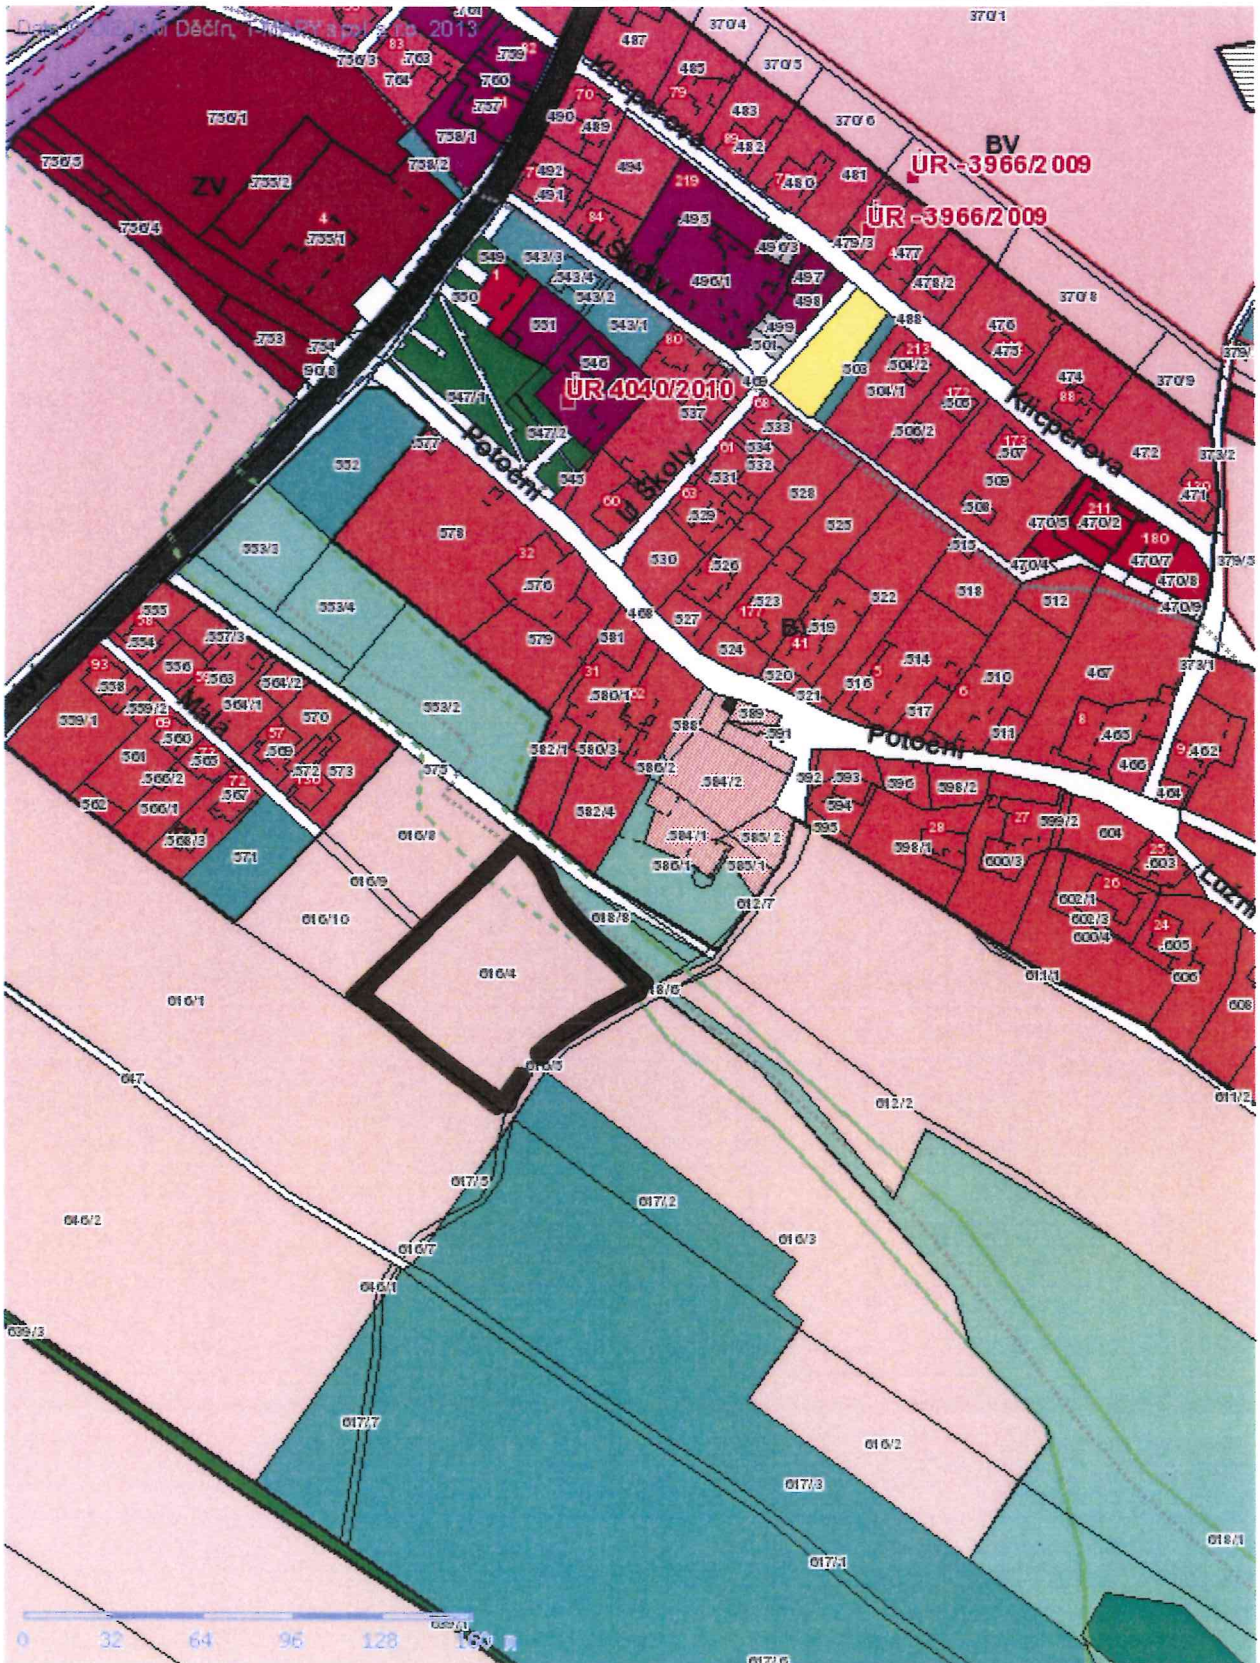

č. 351

Tisk Mapy

1:2731

*p. p. č. 294
 k. u. KŘEŠICE U DĚČÍNA
 FÁJER - PLOCHA BYDLENI (RD)*

č. 352

■ Tisk Mapy

1:2731

p.p. č. 298

k.ú. KŘEŠICE U DEČÍNA

ZÁMĚR: PLOCHA BYDLENÍ (RD)

Tisk Mapy

1:5461

CĀST p.p.č. 616/1
K. U. KŘEŠICE U DĚČÍNA
ZĀNEK : PLOCHA BYDLENĀ (RD)

č. 355

■ Tisk Mapy

ČÁST p.p. č. 731/6
 k. ú. KŘEŠICE U DEČÍNA
 ZÁMĚR: PLOCHA BYDLENÍ

Tisk Mapy

1:2731

*ř.p.č. 785
k.ú. KRČEVICE U DEČÍNA*

ZÁMĚR: PLOCHA VÝROBY A SKLADOVNÍ

PRÍLOHA č. 11.

č. 390

■ Tisk Mapy

1:2731