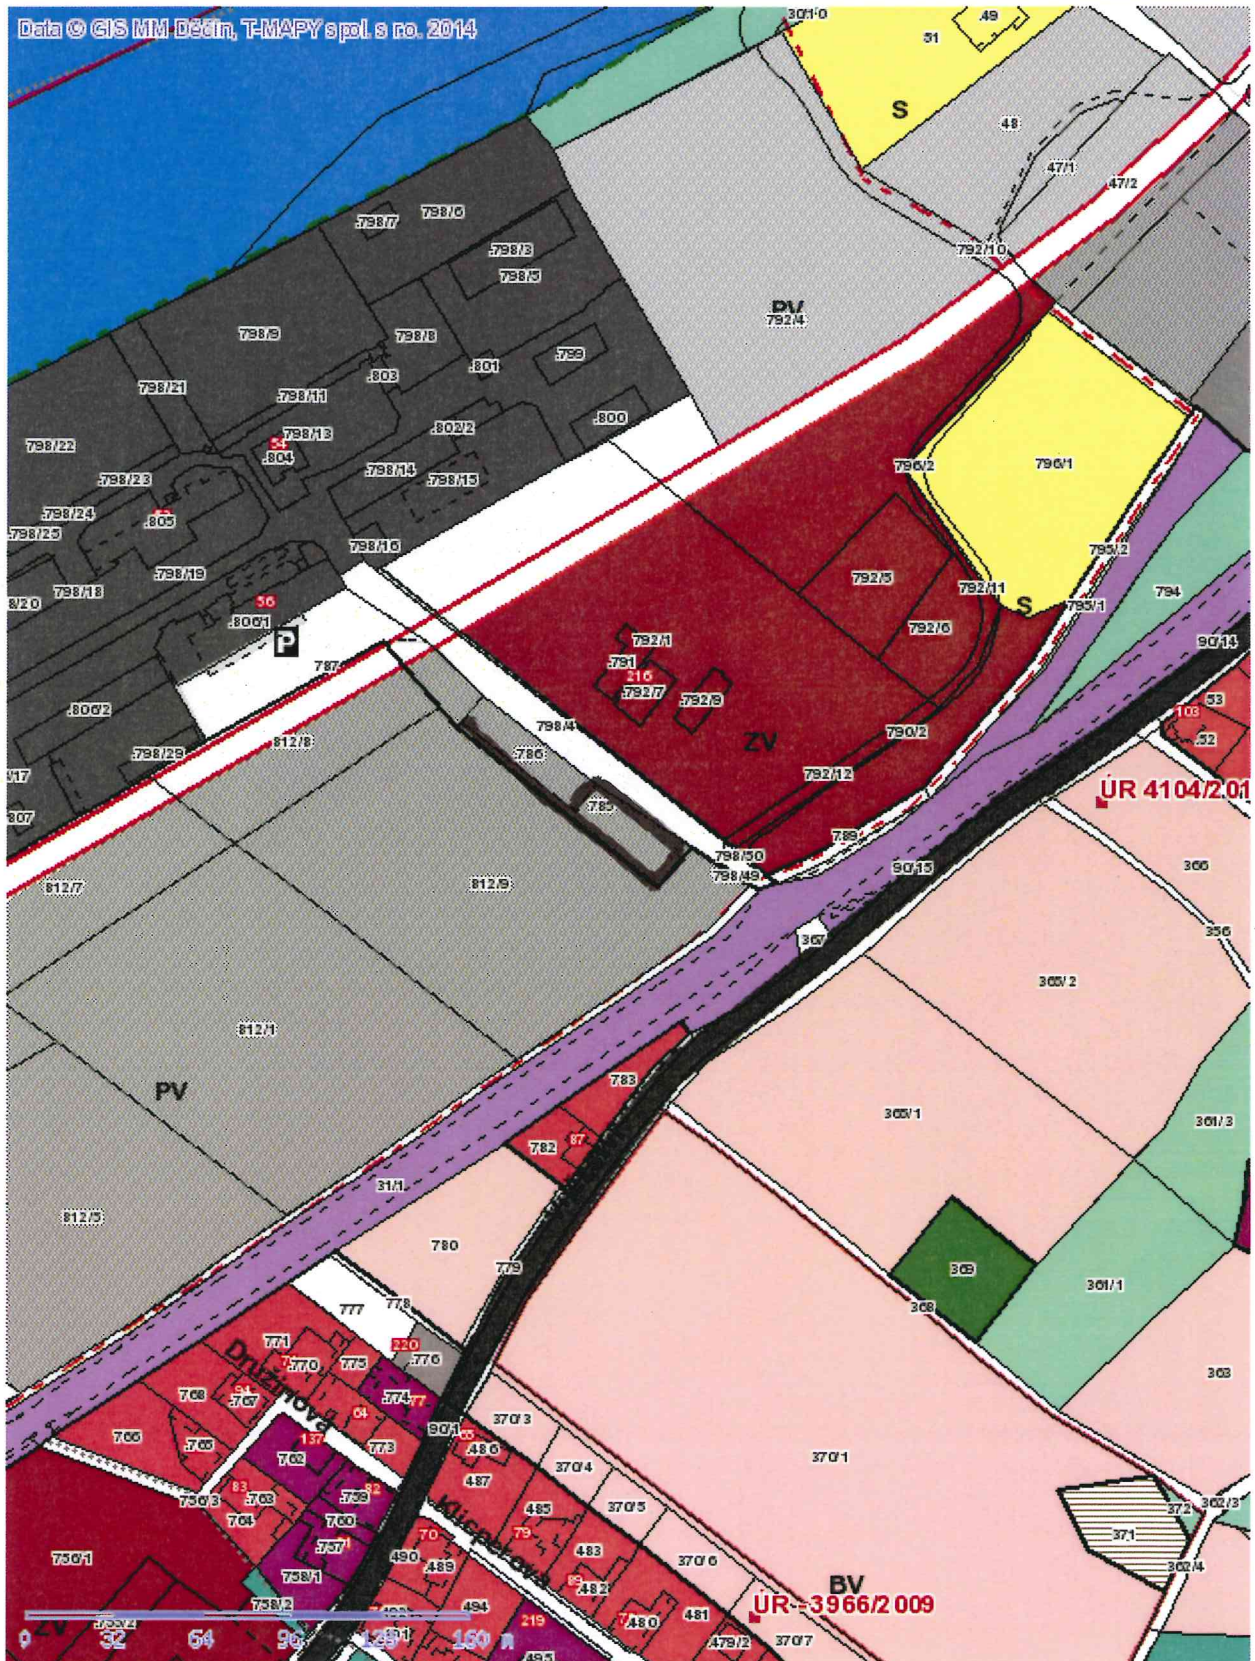

č. 351

Tisk Mapy

1:2731

*p. p. č. 294
 k. u. KŘEŠICE U DĚČÍNA
 FÁJER - PLOCHA BYDLENI (RD)*

č. 352

■ Tisk Mapy

1:2731

p.p. č. 298

k.ú. KŘEŠICE U DEČÍNA

ZÁMĚR: PLOCHA BYDLENÍ (RD)

Tisk Mapy

1:5461

CĀST p.p.č. 616/1
K. U. KŘEŠICE U DĚČÍNA
ZĀNEK : PLOCHA BYDLENĀ (RD)

č. 355

■ Tisk Mapy

ČÁST p.p. č. 731/6
 k. ú. KŘEŠICE U DEČÍNA
 ZÁMĚR: PLOCHA BYDLENÍ

Tisk Mapy

1:2731

*ř.p.č. 785
k.ú. KRČEVICE U DEČÍNA*

ZÁMĚR: PLOCHA VÝROBY A SKLADOVNÍ

PRÍLOHA č. 11.

č. 390

■ Tisk Mapy

1:2731

■ Tisk Mapy

1:1365

p.p.č. 616/10, č. 616/9
k.ú. KRĚSICE U DEČINA

TRŽEŇ: PLOCHA BYDLENÍ (RD)

PRÍLOHA č. 11.

č. 389

Tisk Mapy

Data © GIS MM Děčín, T-MAPY s.p. s r.o. 2013