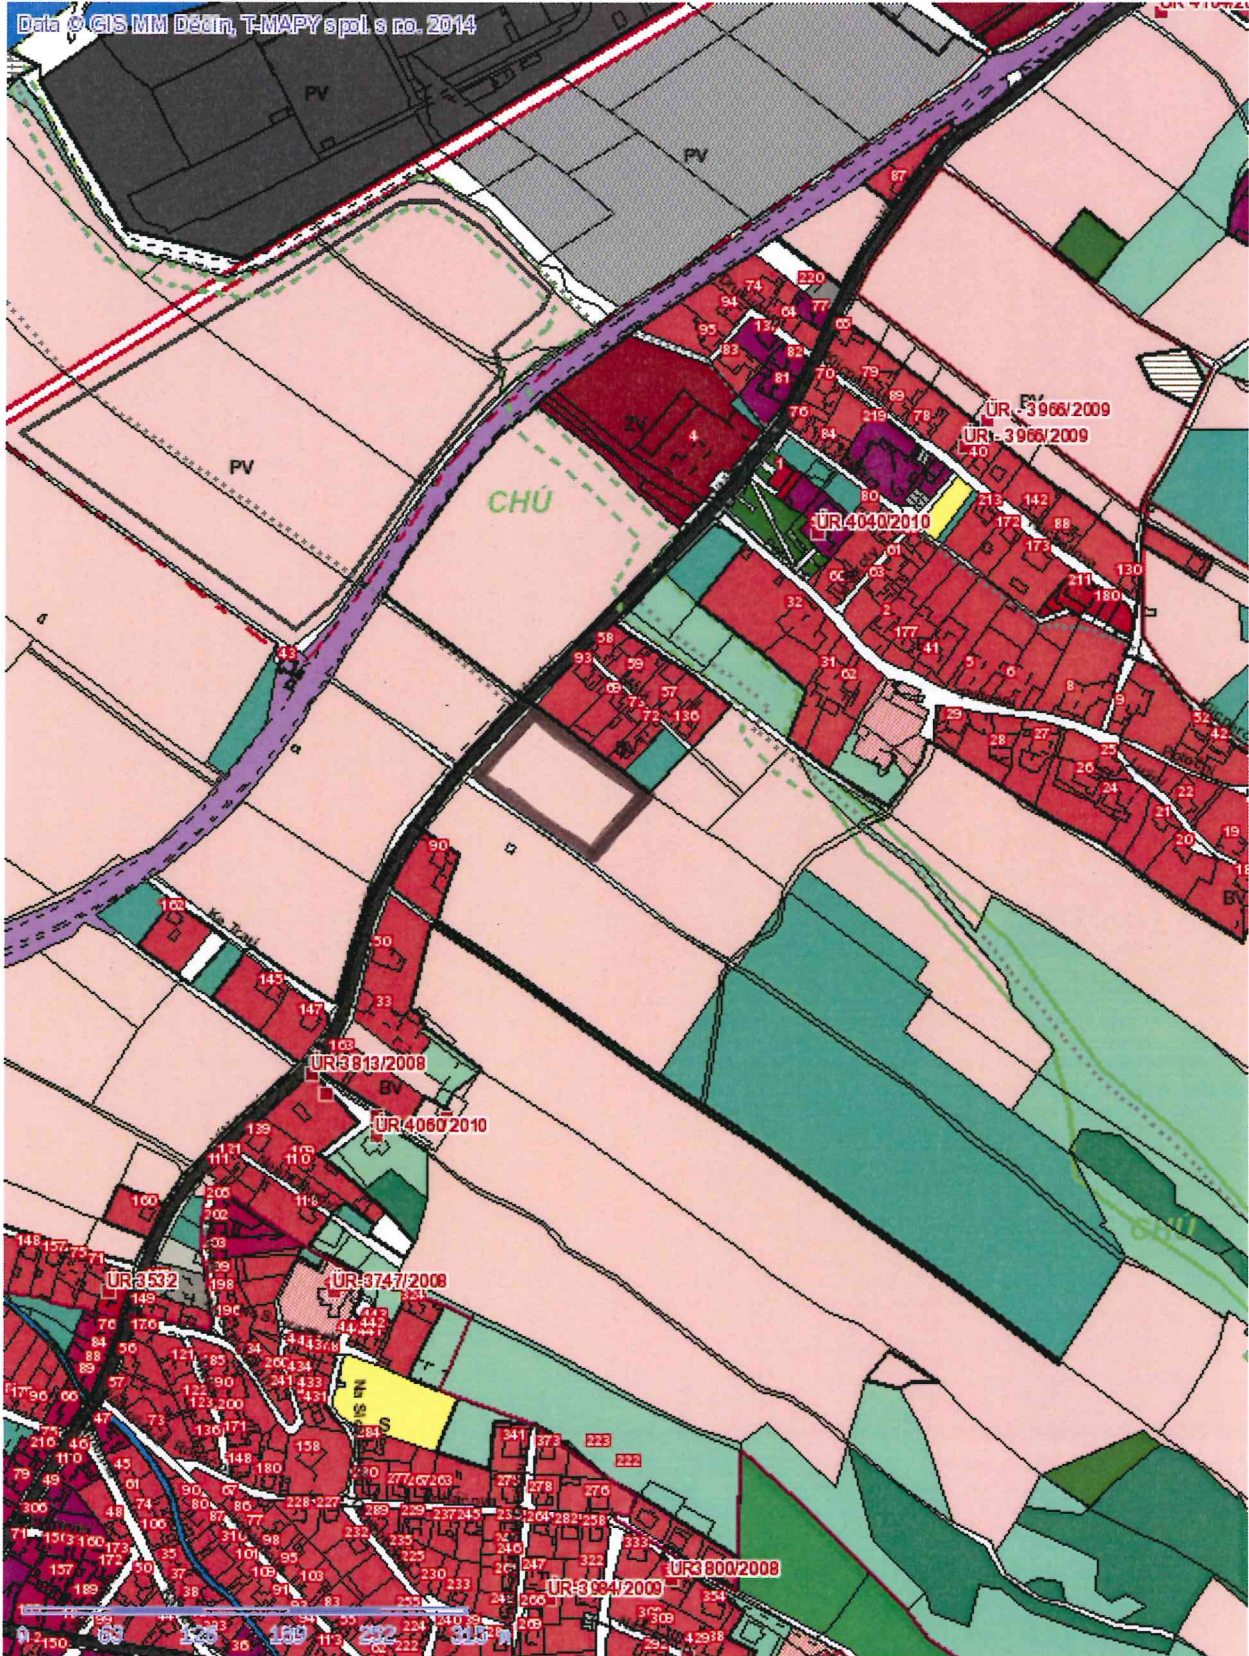

č. 351

Tisk Mapy

1:2731

*p. p. č. 294
 k. u. KŘEŠICE U DĚČÍNA
 FÁJER - PLOCHA BYDLENI (RD)*

č. 352

■ Tisk Mapy

1:2731

p.p. č. 298

k.ú. KŘEŠICE U DEČÍNA

ZÁMĚR: PLOCHA BYDLENÍ (RD)

Tisk Mapy

1:5461

CĀST p.p.č. 616/1
K. U. KŘEŠICE U DĚČÍNA
ZĀNEK : PLOCHA BYDLENĀ (RD)

č. 355

■ Tisk Mapy

ČÁST p.p. č. 731/6
 k. ú. KŘEŠICE U DEČÍNA
 ZÁMĚR: PLOCHA BYDLENÍ

Tisk Mapy

1:2731

*ř.p.č. 785
k.ú. KRČEVICE U DEČÍNA*

ZÁMĚR: PLOCHA VÝROBY A SKLADOVNÍ

PRÍLOHA č. 11.

č. 390

■ Tisk Mapy

1:2731

■ Tisk Mapy

1:1365

p.p.č. 616/10, č. 616/9
k.ú. KRĚSICE U DEČINA

TRŽEŇ: PLOCHA BYDLENÍ (RD)

PRÍLOHA č. 11.

č. 389

Tisk Mapy

Data © GIS MM Děčín, T-MAPY s.p. s r.o. 2013