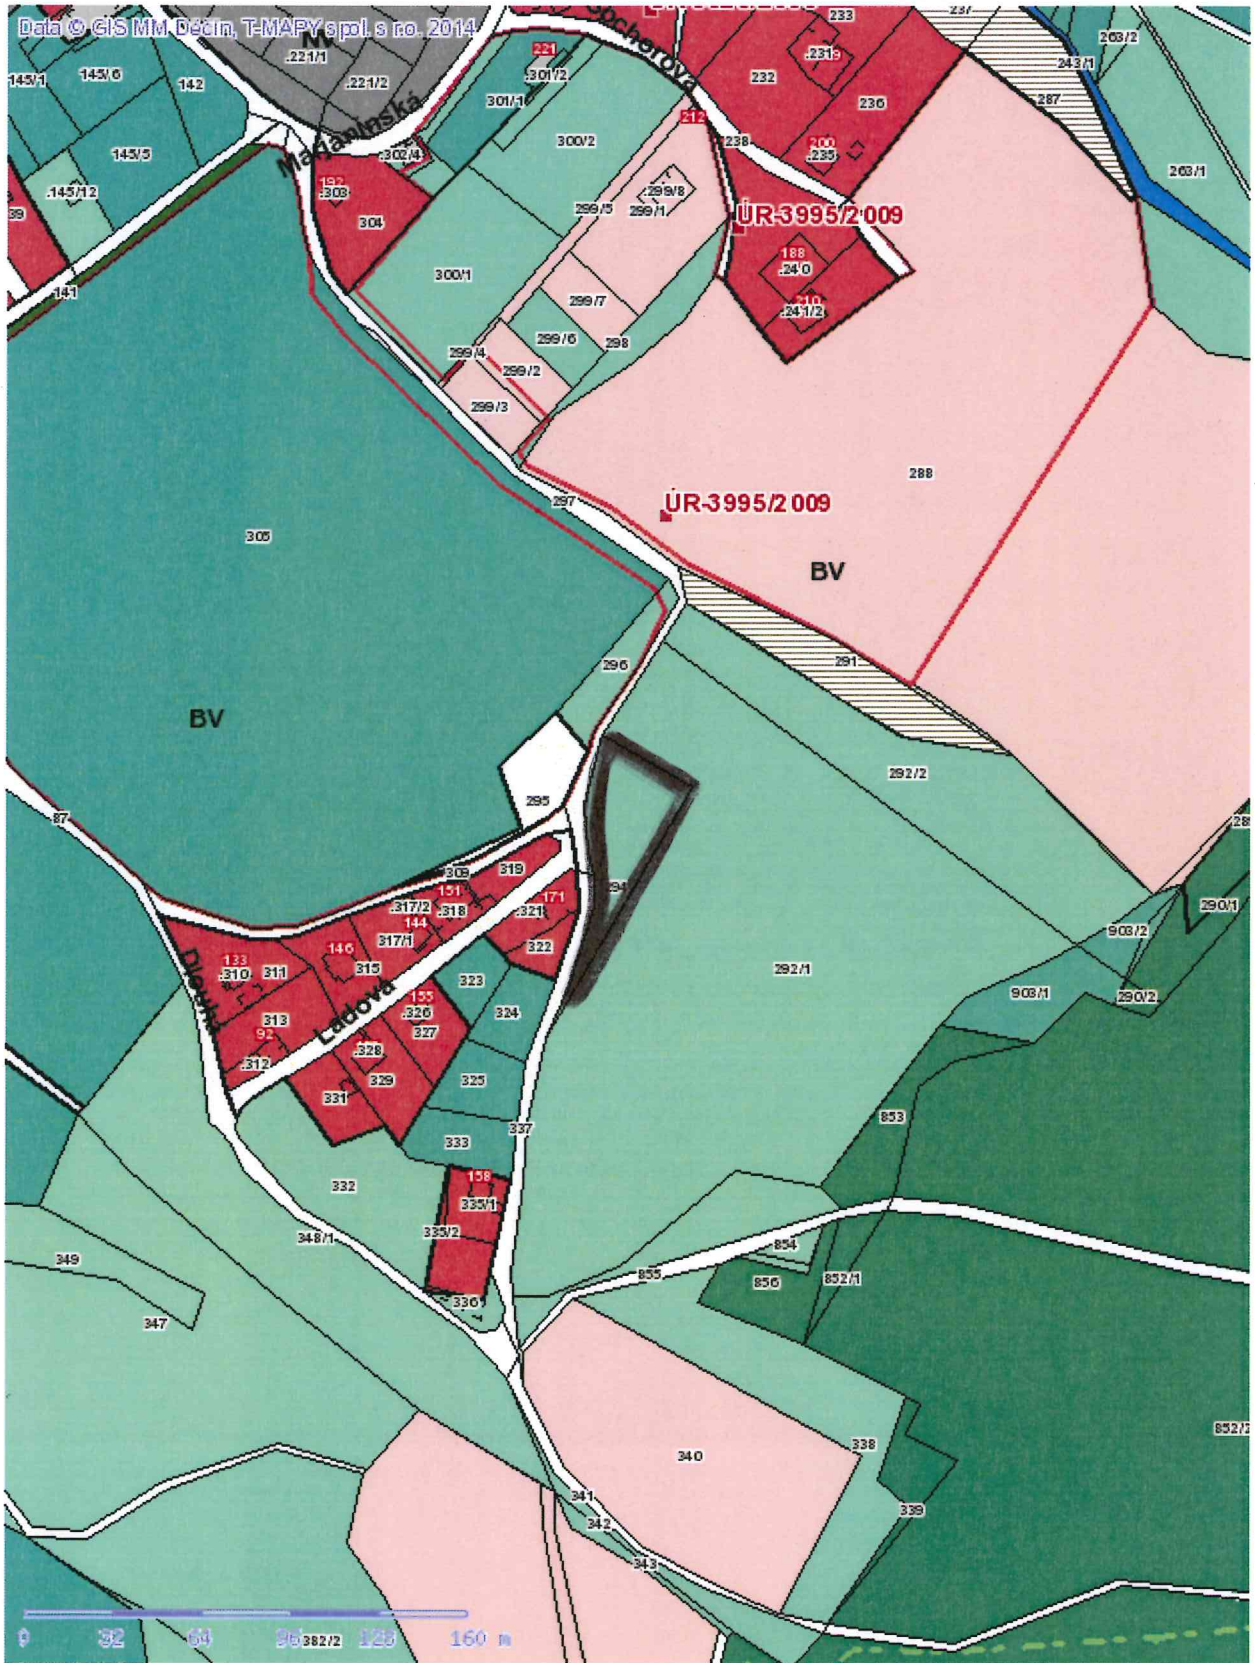

č. 351

Tisk Mapy

1:2731

*p. p. č. 294
 k. u. KŘEŠICE U DĚČÍNA
 FÁJER - PLOCHA BYDLENI (RD)*

č. 352

■ Tisk Mapy

1:2731

p.p. č. 298

k.ú. KŘEŠICE U DEČÍNA

ZÁMĚR: PLOCHA BYDLENÍ (RD)

Tisk Mapy

1:5461

CĀST p.p.č. 616/1
K. U. KŘEŠICE U DĚČÍNA
ZĀNEK : PLOCHA BYDLENĀ (RD)

č. 355

■ Tisk Mapy

ČÁST p.p. č. 731/6
 k. ú. KŘEŠICE U DEČÍNA
 ZÁMĚR: PLOCHA BYDLENÍ

Tisk Mapy

1:2731

*ř.p.č. 785
k.ú. KRČEVICE U DEČÍNA*

ZÁMĚR: PLOCHA VÝROBY A SKLADOVNÍ

PRÍLOHA č. 11.

č. 390

■ Tisk Mapy

1:2731

1:2731

p.p.č. 731/4
k.ú. KRŠEČKA U DĚČÍNA

ZÁMĚR: PLOCHA BYDLIŠTÍ (RD)