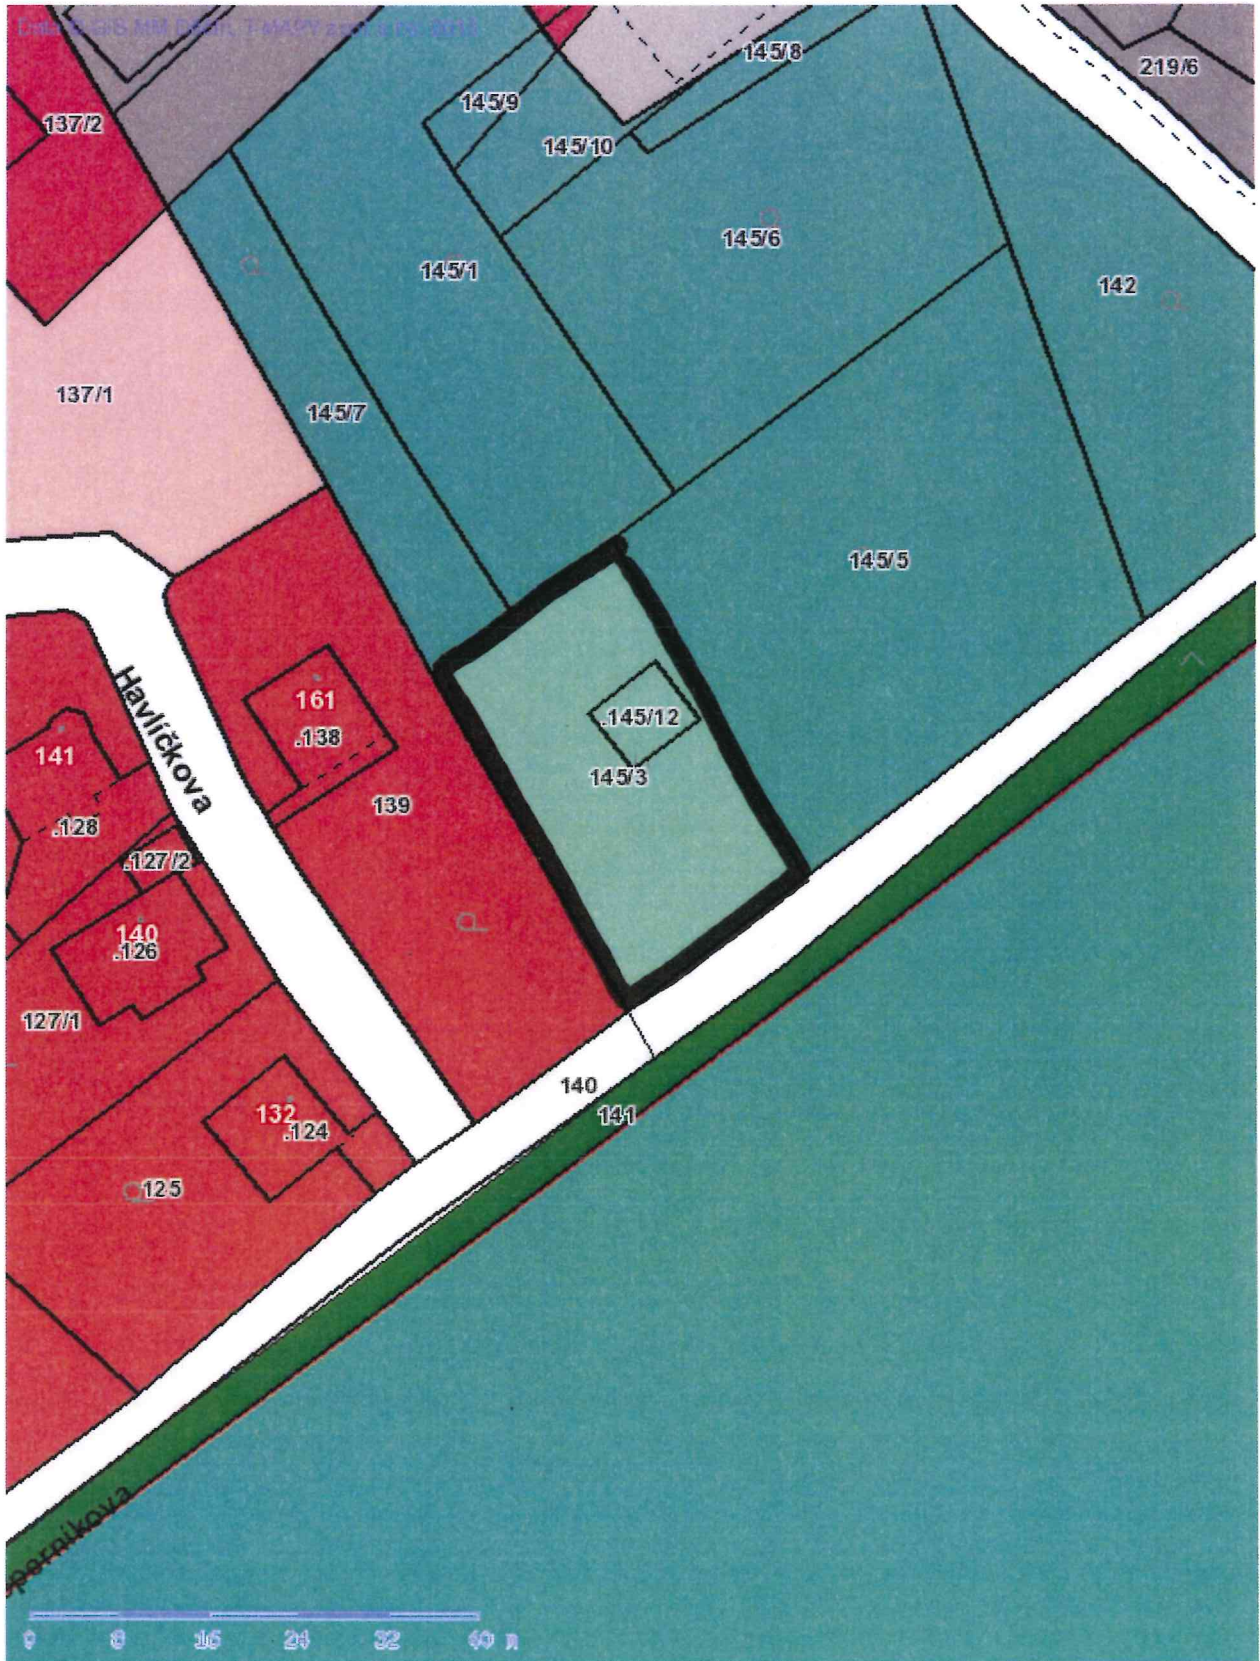

č. 351

Tisk Mapy

1:2731

*p. p. č. 294
 k. u. KŘEŠICE U DĚČÍNA
 FÁJER - PLOCHA BYDLENI (RD)*

č. 352

■ Tisk Mapy

1:2731

p.p. č. 298

k.ú. KŘEŠICE U DEČÍNA

ZÁMĚR: PLOCHA BYDLENÍ (RD)

Tisk Mapy

1:5461

CĀST p.p.č. 616/1
K. U. KŘEŠICE U DĚČÍNA
ZĀNEK : PLOCHA BYDLENĀ (RD)

č. 355

■ Tisk Mapy

ČÁST p.p. č. 731/6
 k. ú. KŘEŠICE U DEČÍNA
 ZÁMĚR: PLOCHA BYDLENÍ

Tisk Mapy

1:2731

*ř.p.č. 785
k.ú. KRČEVICE U DEČÍNA*

ZÁMĚR: PLOCHA VÝROBY A SKLADOVNÍ

PRÍLOHA č. 11.

č. 390

■ Tisk Mapy

1:2731

p.p.č. 616/4
 k. u. KRŠICE U DĚČINA
 NÁMĚR: PLOCHA BYDLENÍ (RD)

PRÍLOHA č. II.

č. 385

Tisk Mapy

1:683

p. p. č. 145/3, st. p. č. 145/12
 k. ú. KŘEŠICE U DEČÍNA
ZÁMĚR: PLOCHA BYDLENÍ (RD)

PRÍLOHA č. 11.

č. 387