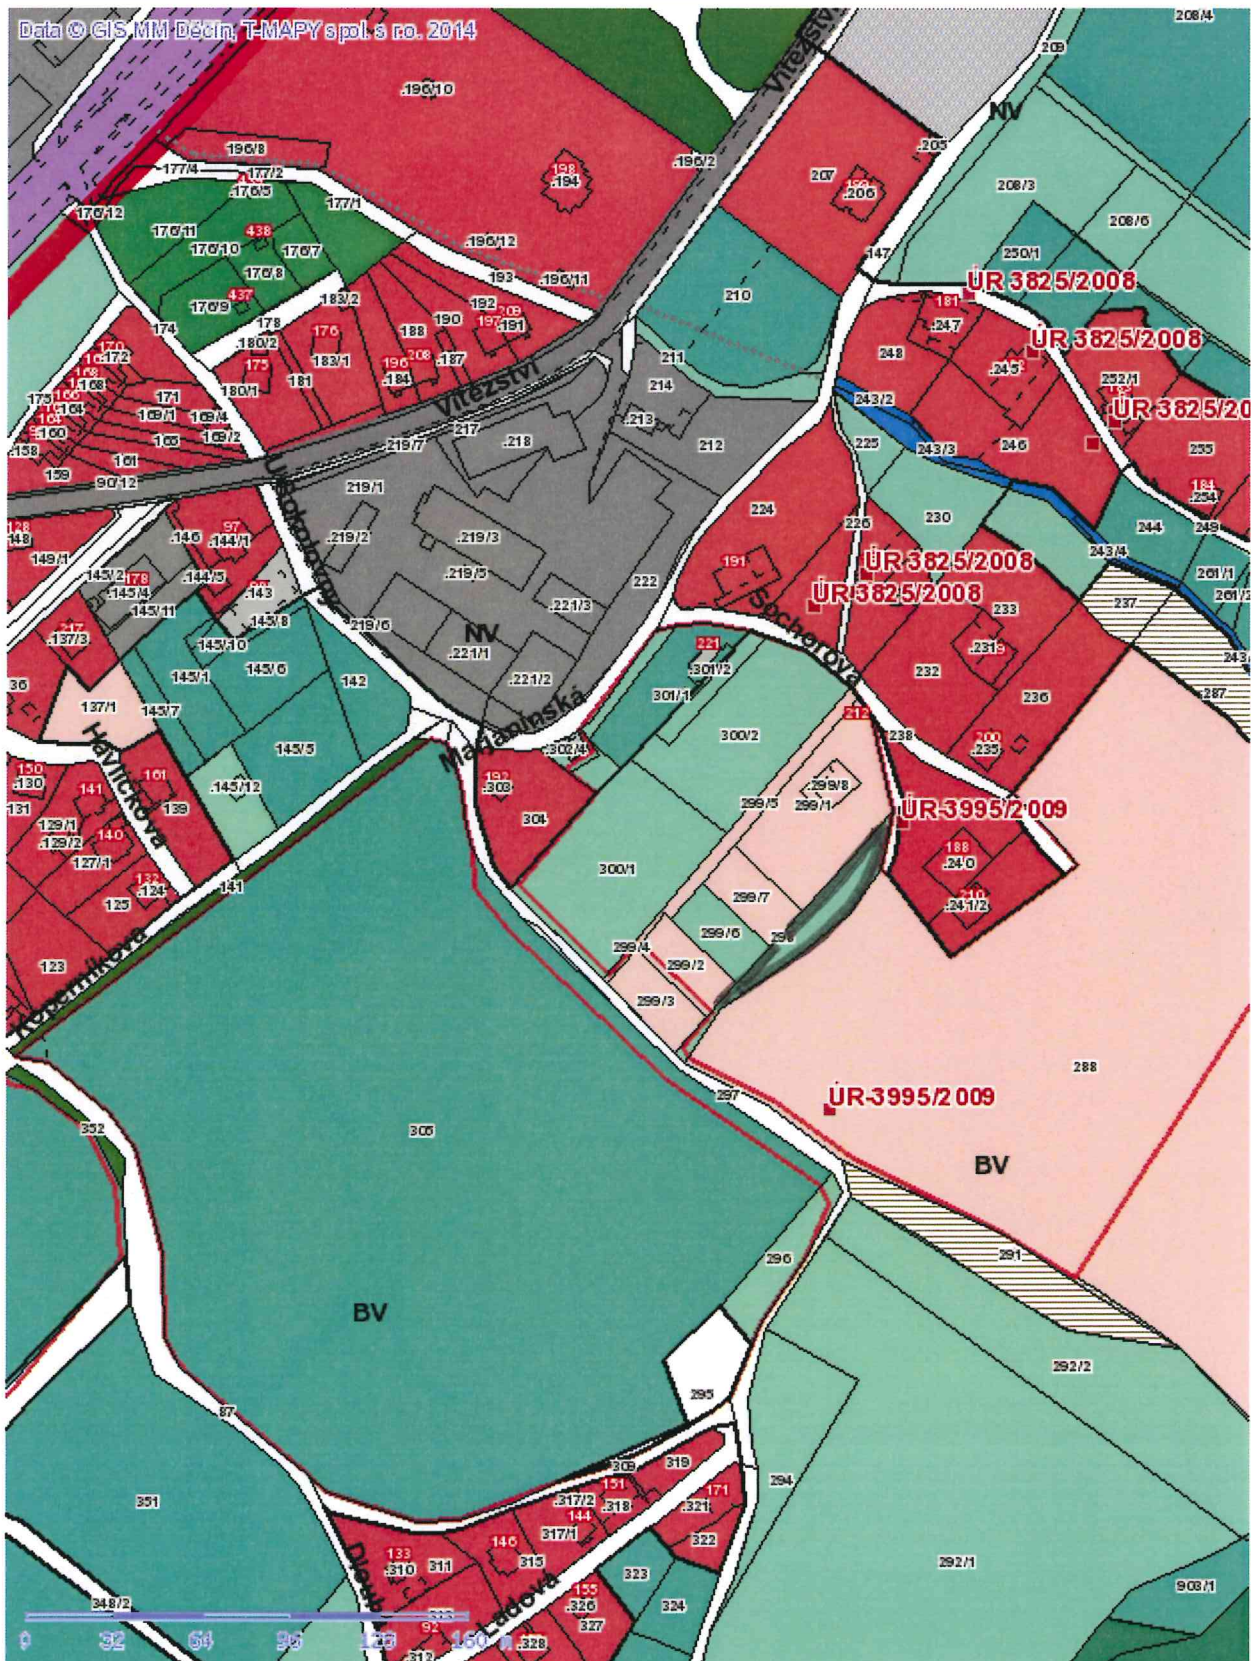

č. 351

Tisk Mapy

1:2731

*p. p. č. 294
 k. u. KŘEŠICE U DĚČÍNA
 FÁJER - PLOCHA BYDLENI (RD)*

č. 352

■ Tisk Mapy

1:2731

p.p. č. 298

k.ú. KŘEŠICE U DEČÍNA

ZÁMĚR: PLOCHA BYDLENÍ (RD)

Tisk Mapy

1:5461

CĀST p.p.č. 616/1
K. U. KŘEŠICE U DĚČÍNA
ZĀNEK : PLOCHA BYDLENĀ (RD)

č. 355

■ Tisk Mapy

ČÁST p.p. č. 731/6
 k. ú. KŘEŠICE U DEČÍNA
 ZÁMĚR: PLOCHA BYDLENÍ

Tisk Mapy

1:2731

*ř.p.č. 785
k.ú. KRČEVICE U DEČÍNA*

ZÁMĚR: PLOCHA VÝROBY A SKLADOVNÍ

PRÍLOHA č. 11.

č. 390

■ Tisk Mapy

1:2731

1:2731

p.p.č. 731/4
k.ú. KRŠEČKA U DĚČÍNA

ZÁMĚR: PLOCHA BYDLIŠTÍ (RD)