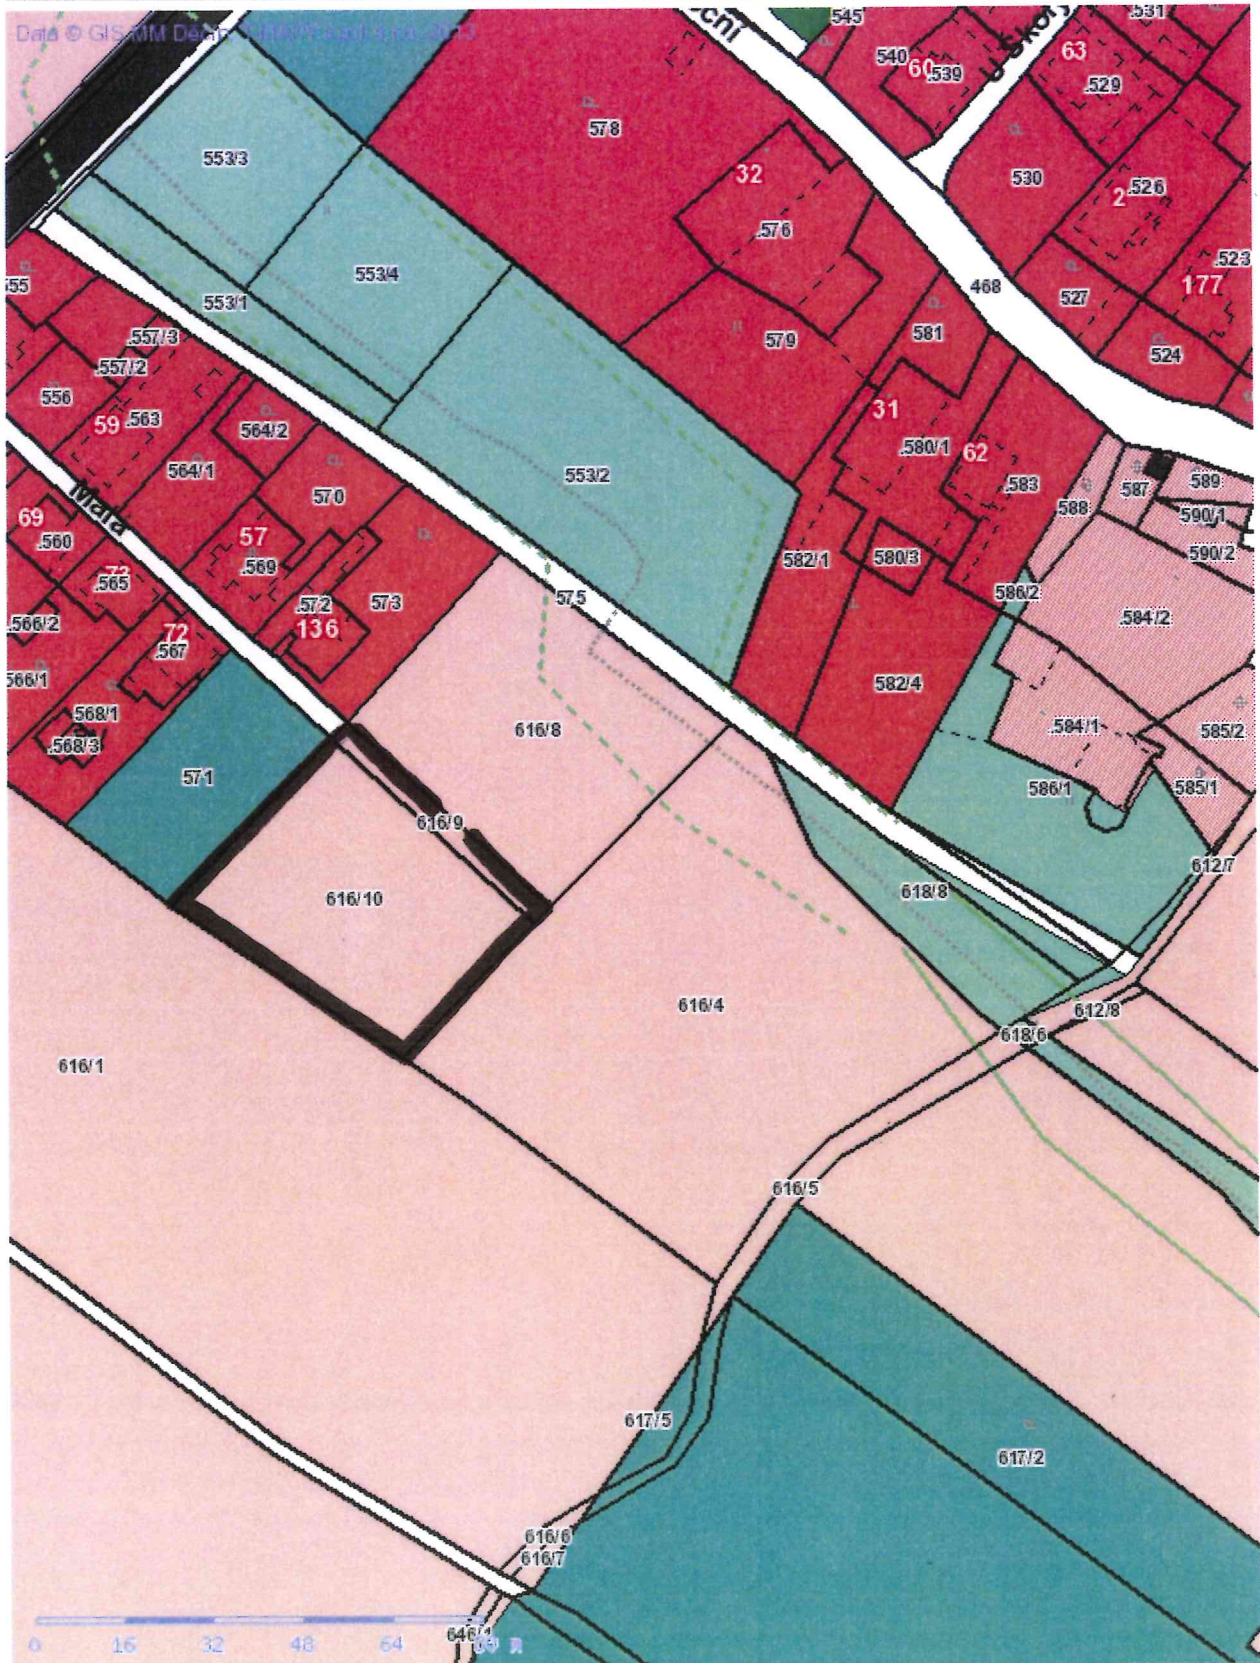

PRÍLOHA č. 11.

č. 387

■ Tisk Mapy

1:1365

p.p.č. 616/10, č. 616/9
k.ú. KRĚSICE U DEČINA

TRŽEŇ: PLOCHA BYDLENÍ (RD)