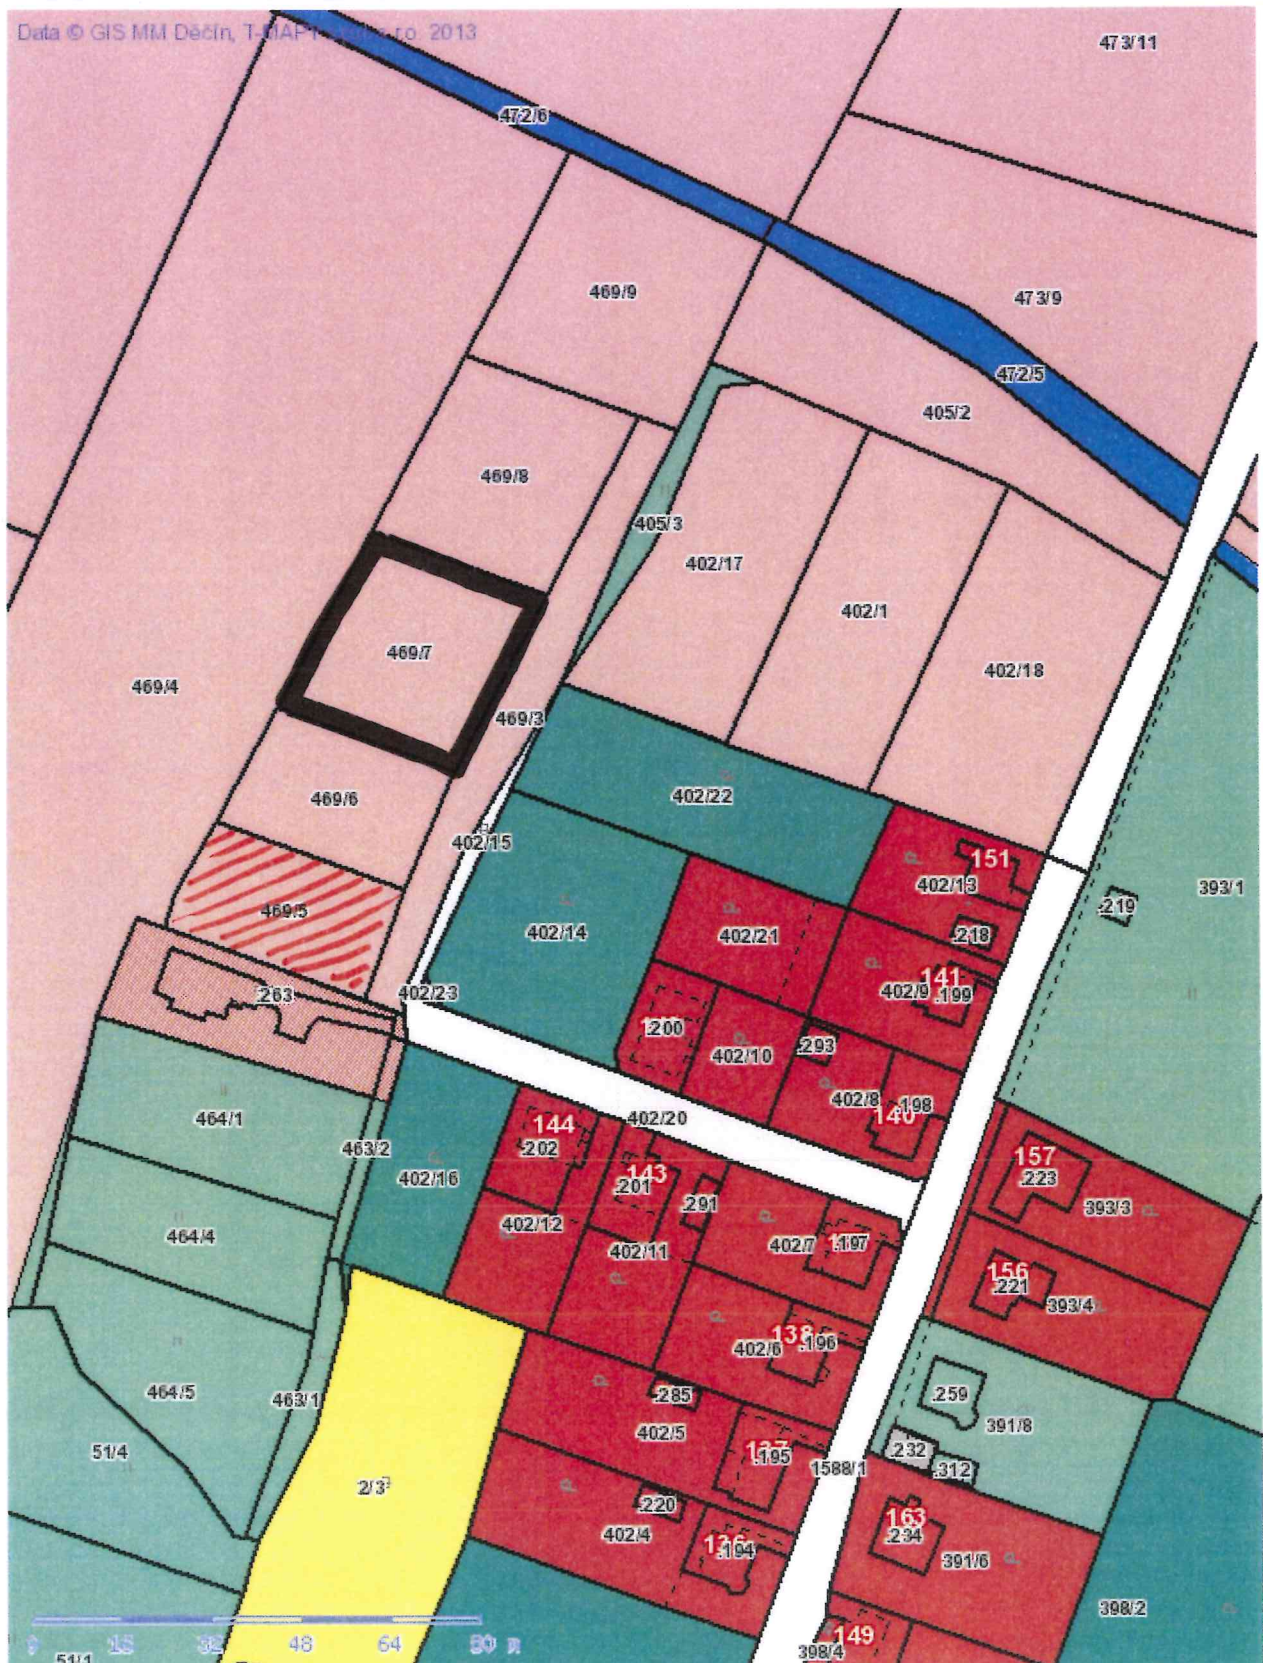

č. 348

Tisk Mapy

*p. p. č. 563/3
 k. u. KRÁSNÝ STUDENEC
 PŮHEB : MOCHA BUDLEHŮ (RD)*

č. 349

■ Tisk Mapy

Data © GIS MM Děčín, T-MAPY s.p.l. s.r.o. 2014

1:5461

*Část p.p.č. 004/1
 k.ú. KRÁSNÝ STUDENEC
 PŮHEB : PLOCHA BYDLIŠTĚ*

■ Tisk Mapy

*p.p. č. 1018/1, 1006
k. u. KRÁSNÝ STUĐENEC
ZÁJEM: PLOCHA BYDLEKNI (RD)*

PRÍLOHA č. 11.

Č. 394

Tisk Mapy

1:1365

č. p. č. 469/7
k. ú. KRÁSNÝ STUDEHEC
ZÁMĚR: PLOCHA BYDLENÍ (RD)

PRÍLOHA č. 11.

č. 104

■ Tisk Mapy

1:1365

p.p.č. 469/10
k.u. KRÁŠNÝ STUDENEC
MĚR: PLOCHA BYDLENÍ (RD)

PRÍLOHA č. II.

č. 417

Tisk Mapy

1:2731

p.p.č. 1380/2
 k.ú. KRÁŠNÝ STUDENEC

PRÍLOHA: PLOCHA BYDLIŠŤA (RD)