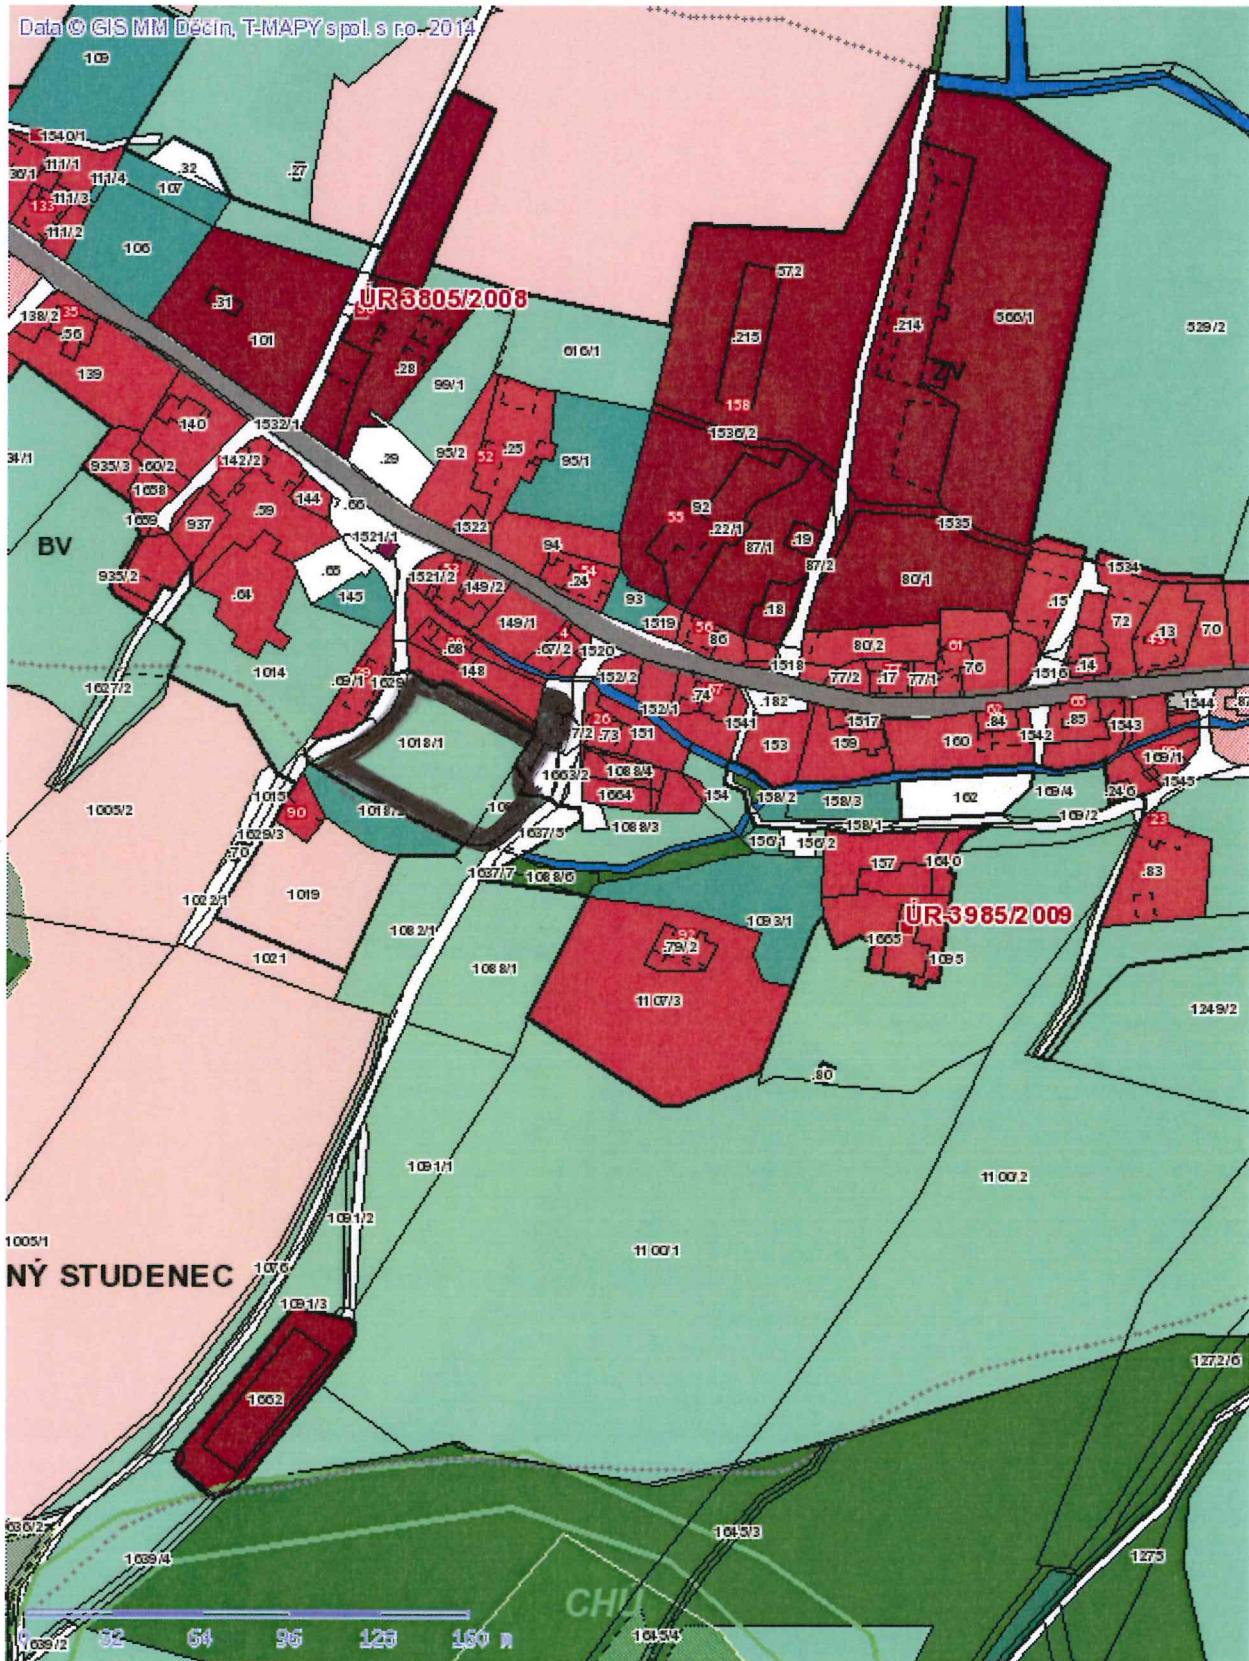

č. 348

Tisk Mapy

*p. p. č. 563/3
 k. u. KRÁSNÝ STUDENEC
 PŮHEB : MOCHA BUDLEHŮ (RD)*

č. 349

■ Tisk Mapy

Data © GIS MM Děčín, T-MAPY s.p.l. s.r.o. 2014

1:5461

*Část p.p.č. 004/1
 k.ú. KRÁSNÝ STUDENEC
 PŮHEB : PLOCHA BYDLIŠTĚ*

■ Tisk Mapy

*p.p. č. 1018/1, 1006
k. u. KRÁSNÝ STUĐENEC
ZÁJEM: PLOCHA BYDLEKNI (RD)*

PRÍLOHA č. 11.

Č. 394

Tisk Mapy

1:1365

č. p. č. 469/7
k. ú. KRÁSNÝ STUDEHEC
ZÁMĚR: PLOCHA BYDLENÍ (RD)

PRÍLOHA č. 11.

č. 104

■ Tisk Mapy

1:1365

p.p.č. 469/10
k.u. KRÁŠNÝ STUDENEC
MĚR: PLOCHA BYDLENÍ (RD)

PRÍLOHA č. II.

č. 417

Tisk Mapy

1:2731

p.p.č. 1380/2
 k.ú. KRÁŠNÝ STUDENEC

PRÍLOHA: PLOCHA BYDLIŠŤA (RD)