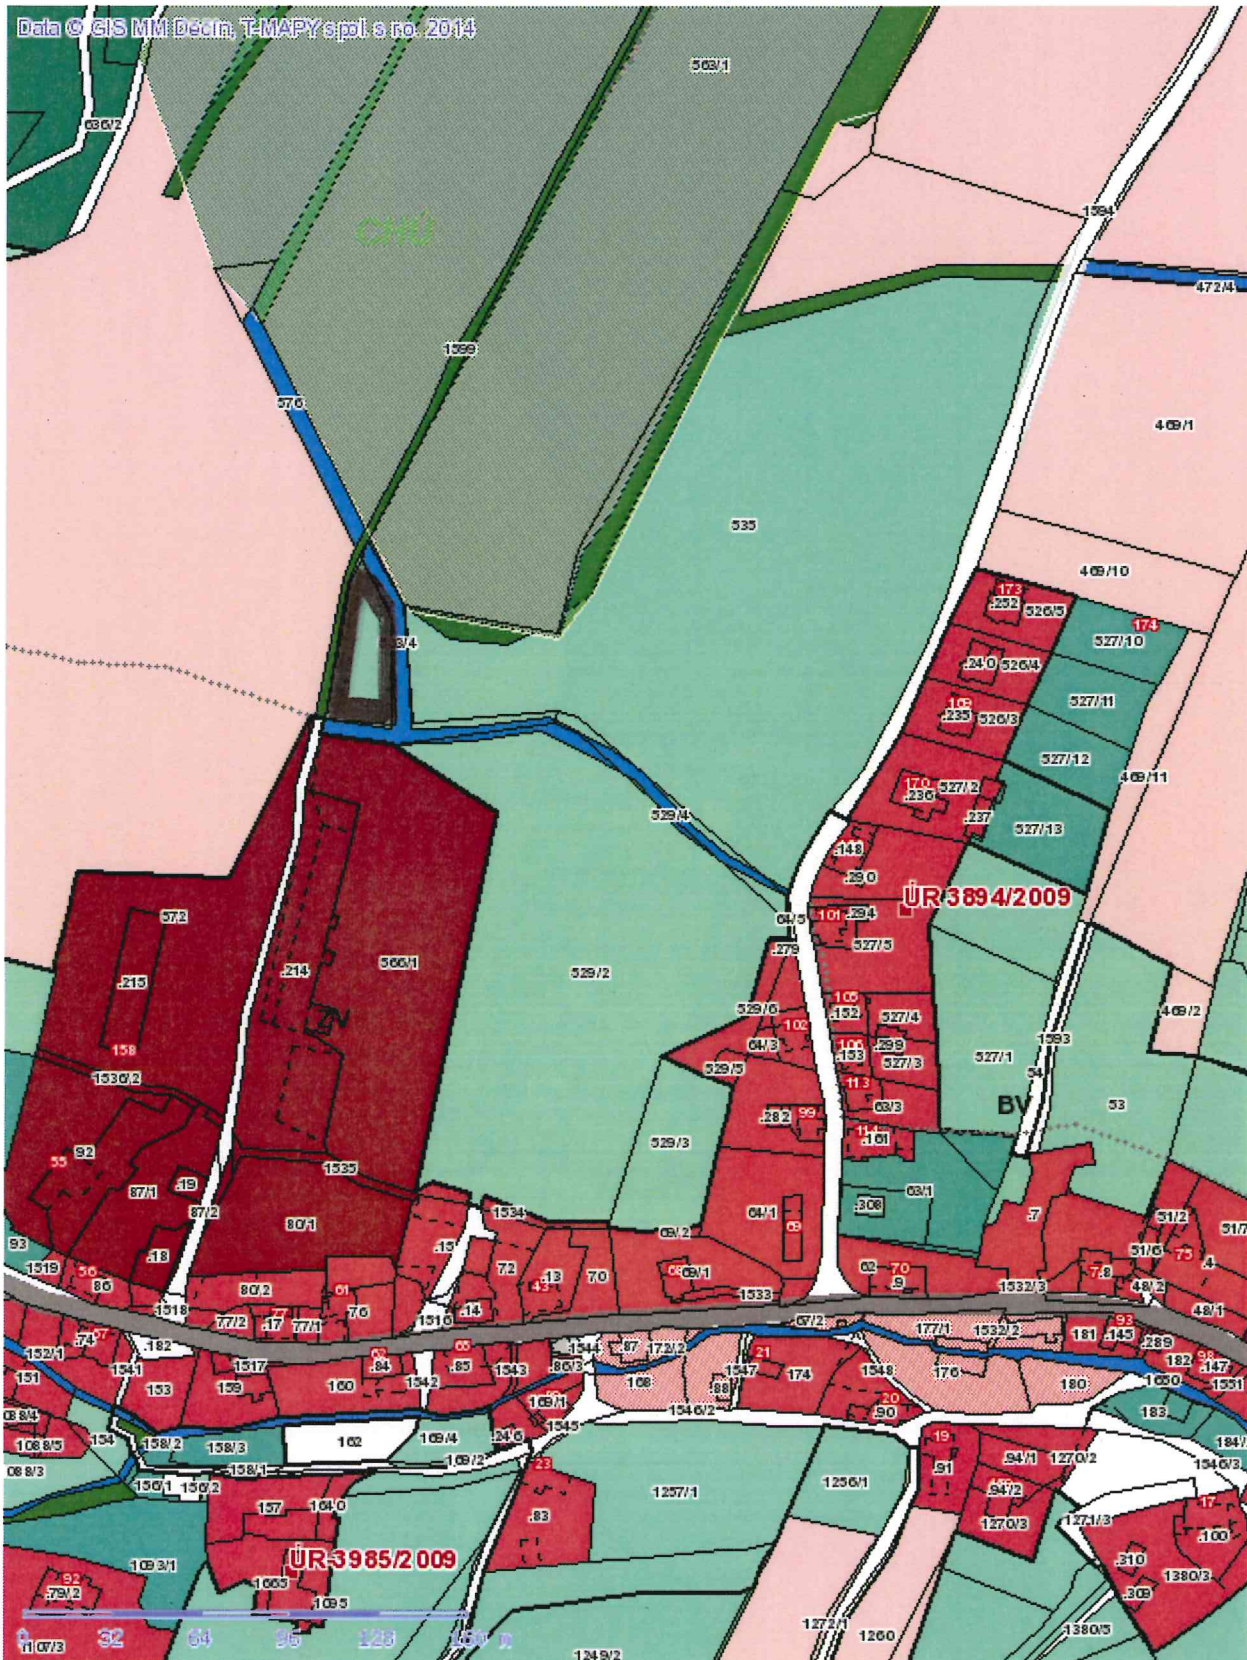

č. 348

Tisk Mapy

*p. p. č. 563/3
 k. u. KRÁSNÝ STUDENEC
 PŮHEB : MOCHA BUDLEHŮ (RD)*

č. 349

■ Tisk Mapy

Data © GIS MM Děčín, T-MAPY s.p.l. s.r.o. 2014

1:5461

*Část p.p.č. 004/1
 k.ú. KRÁSNÝ STUDENEC
 PŮHEB : PLOCHA BYDLIŠTĚ*

■ Tisk Mapy

*p.p. č. 1018/1, 1006
k. u. KRÁSNÝ STUĐENEC
ZÁJEM: PLOCHA BYDLEKNI (RD)*

PRÍLOHA č. 11.

Č. 394

Tisk Mapy

1:1365

č. p. č. 469/7
k. ú. KRÁSNÝ STUDEHEC
ZÁMĚR: PLOCHA BYDLENÍ (RD)

PRÍLOHA č. 11.

č. 104

■ Tisk Mapy

1:1365

p.p.č. 469/10
k.u. KRÁŠNÝ STUDENEC
MĚR: PLOCHA BYDLENÍ (RD)

PRÍLOHA č. II.

č. 417

Tisk Mapy

1:2731

p.p.č. 1380/2
 k.ú. KRÁŠNÝ STUDENEC

PRÍLOHA: PLOCHA BYDLIŠŤA (RD)