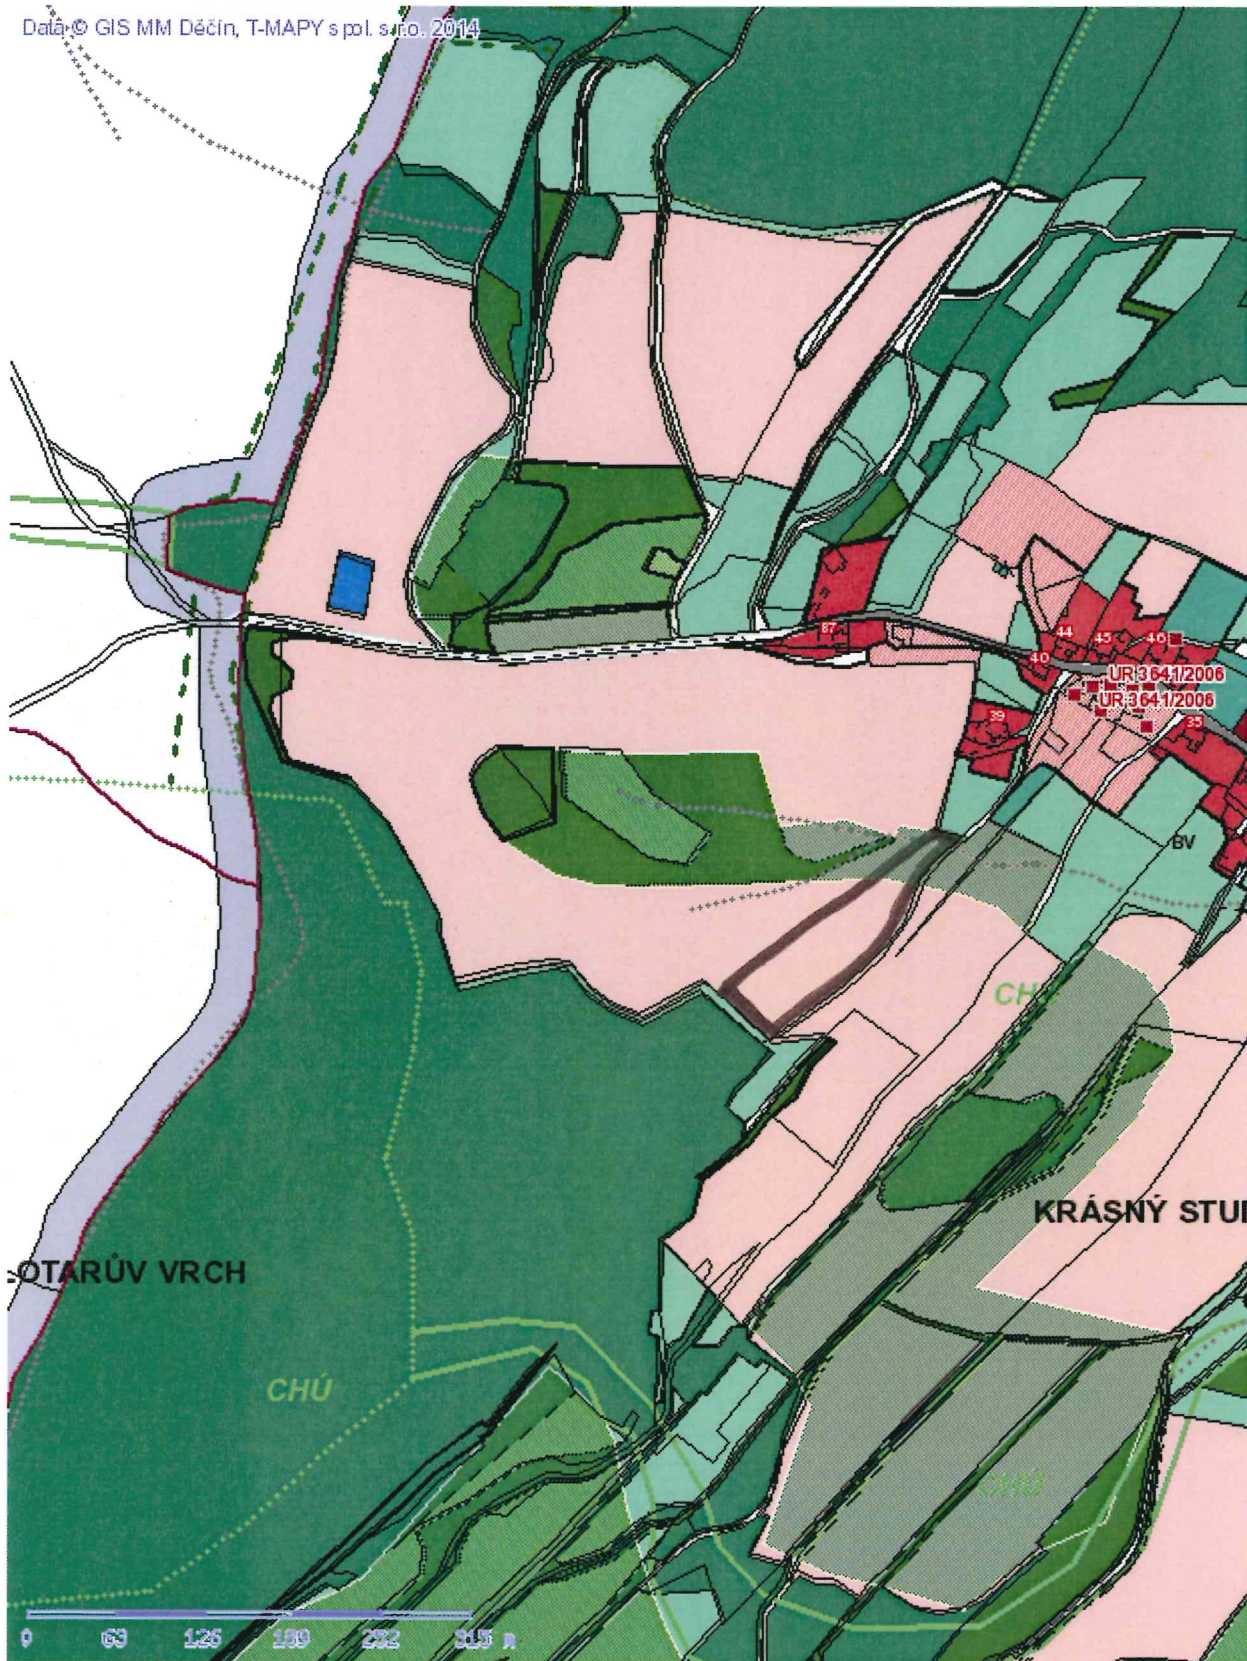

č. 348

Tisk Mapy

*p. p. č. 563/3
 k. u. KRÁSNÝ STUDENEC
 PŮHEB : MOCHA BUDLEHŮ (RD)*

č. 349

■ Tisk Mapy

Data © GIS MM Děčín, T-MAPY s.p.l. s.r.o. 2014

1:5461

*Část p.p.č. 004/1
 k.ú. KRÁSNÝ STUDENEC
 PŮHEB : PLOCHA BYDLIŠTĚ*

■ Tisk Mapy

*p.p. č. 1018/1, 1006
k. u. KRÁSNÝ STUĐENEC
ZÁJEM: PLOCHA BYDLEKNI (RD)*

PRÍLOHA č. 11.

Č. 394

Tisk Mapy

1:1365

č. p. č. 469/7
k. ú. KRÁSNÝ STUDEHEC
ZÁMĚR: PLOCHA BYDLENÍ (RD)

PRÍLOHA č. 11.

č. 104

■ Tisk Mapy

1:1365

p.p.č. 469/10
k.u. KRÁŠNÝ STUDENEC
MĚR: PLOCHA BYDLENÍ (RD)

PRÍLOHA č. II.

č. 417

Tisk Mapy

1:2731