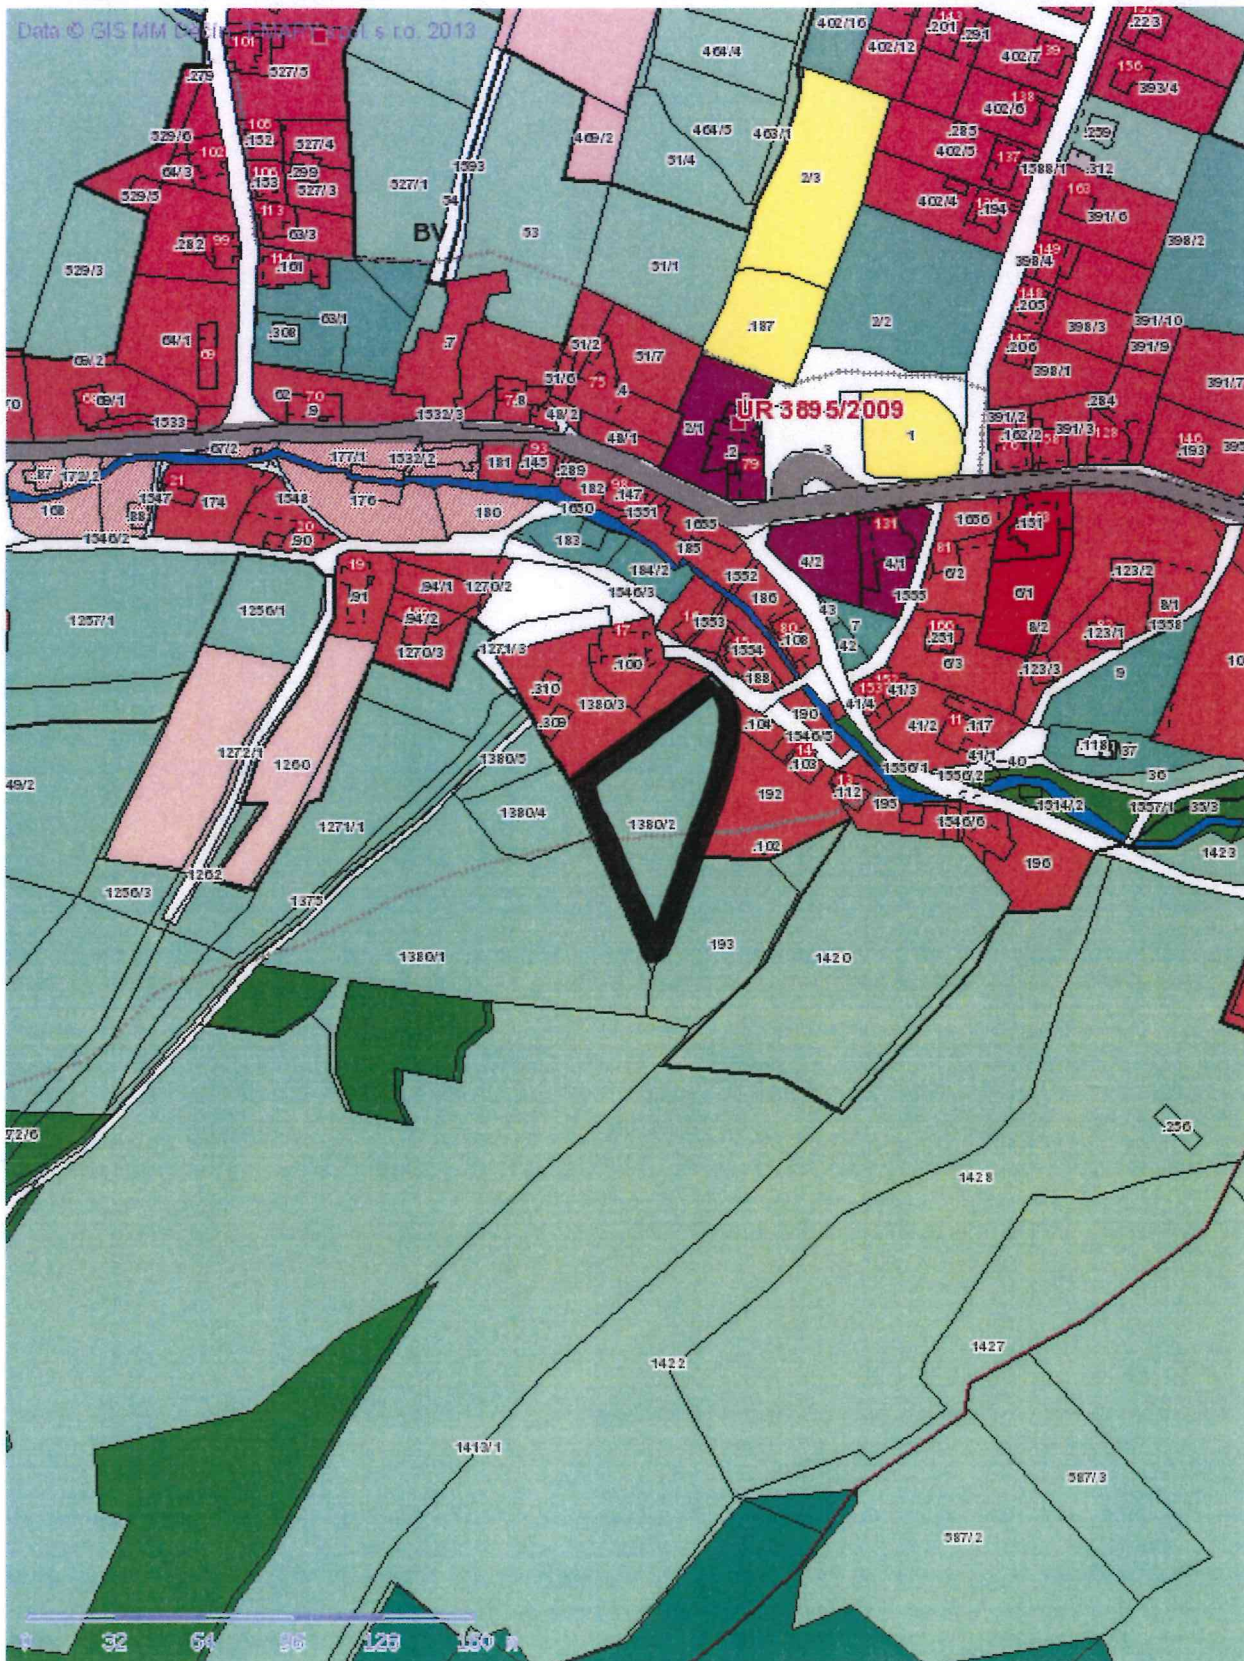

č. 104

■ Tisk Mapy

1:1365

p.p.č. 469/10
k.u. KRÁŠNÝ STUDENEC
MĚR: PLOCHA BYDLENÍ (RD)

PRÍLOHA č. II.

č. 417

Tisk Mapy

1:2731