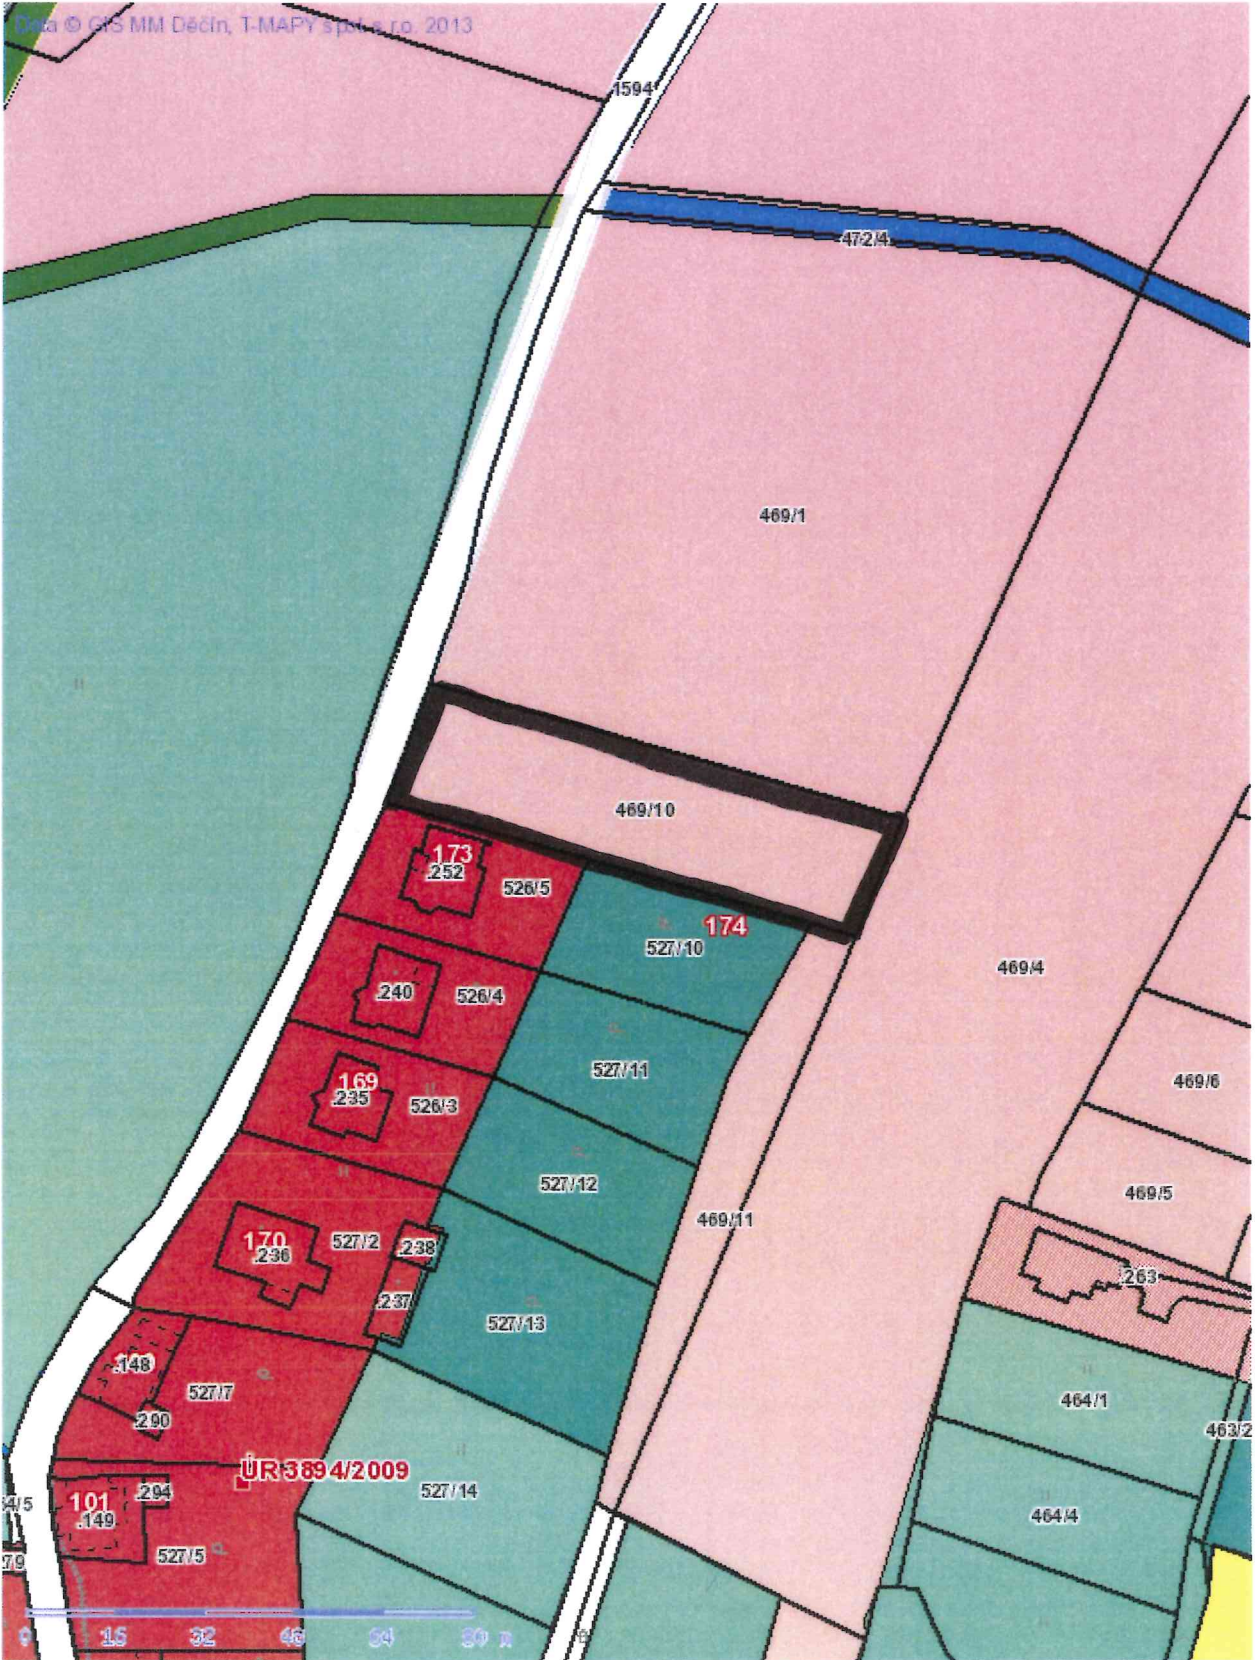

č. 348

Tisk Mapy

*p. p. č. 563/3
 k. u. KRÁSNÝ STUDENEC
 PŮHEB : MOCHA BUDLEHŮ (RD)*

č. 349

■ Tisk Mapy

Data © GIS MM Děčín, T-MAPY s.p.l. s.r.o. 2014

1:5461

*Část p.p.č. 004/1
 k.ú. KRÁSNÝ STUDENEC
 PŮHEB : PLOCHA BYDLIŠTĚ*

■ Tisk Mapy

*p.p. č. 1018/1, 1006
k. u. KRÁSNÝ STUĐENEC
ZÁJEM: PLOCHA BYDLEKNI (RD)*

PRÍLOHA č. 11.

Č. 394

Tisk Mapy

1:1365

č. p. č. 469/7
k. ú. KRÁSNÝ STUDEHEC
ZÁMĚR: PLOCHA BYDLENÍ (RD)

PRÍLOHA č. 11.

č. 104

■ Tisk Mapy

1:1365

p.p.č. 469/10
k.u. KRÁŠNÝ STUDENEC
MĚR: PLOCHA BYDLENÍ (RD)

PRÍLOHA č. II.

č. 417

Tisk Mapy

1:2731

p.p.č. 1380/2
 k.ú. KRÁŠNÝ STUDENEC

PRÍLOHA: PLOCHA BYDLIŠŤA (RD)