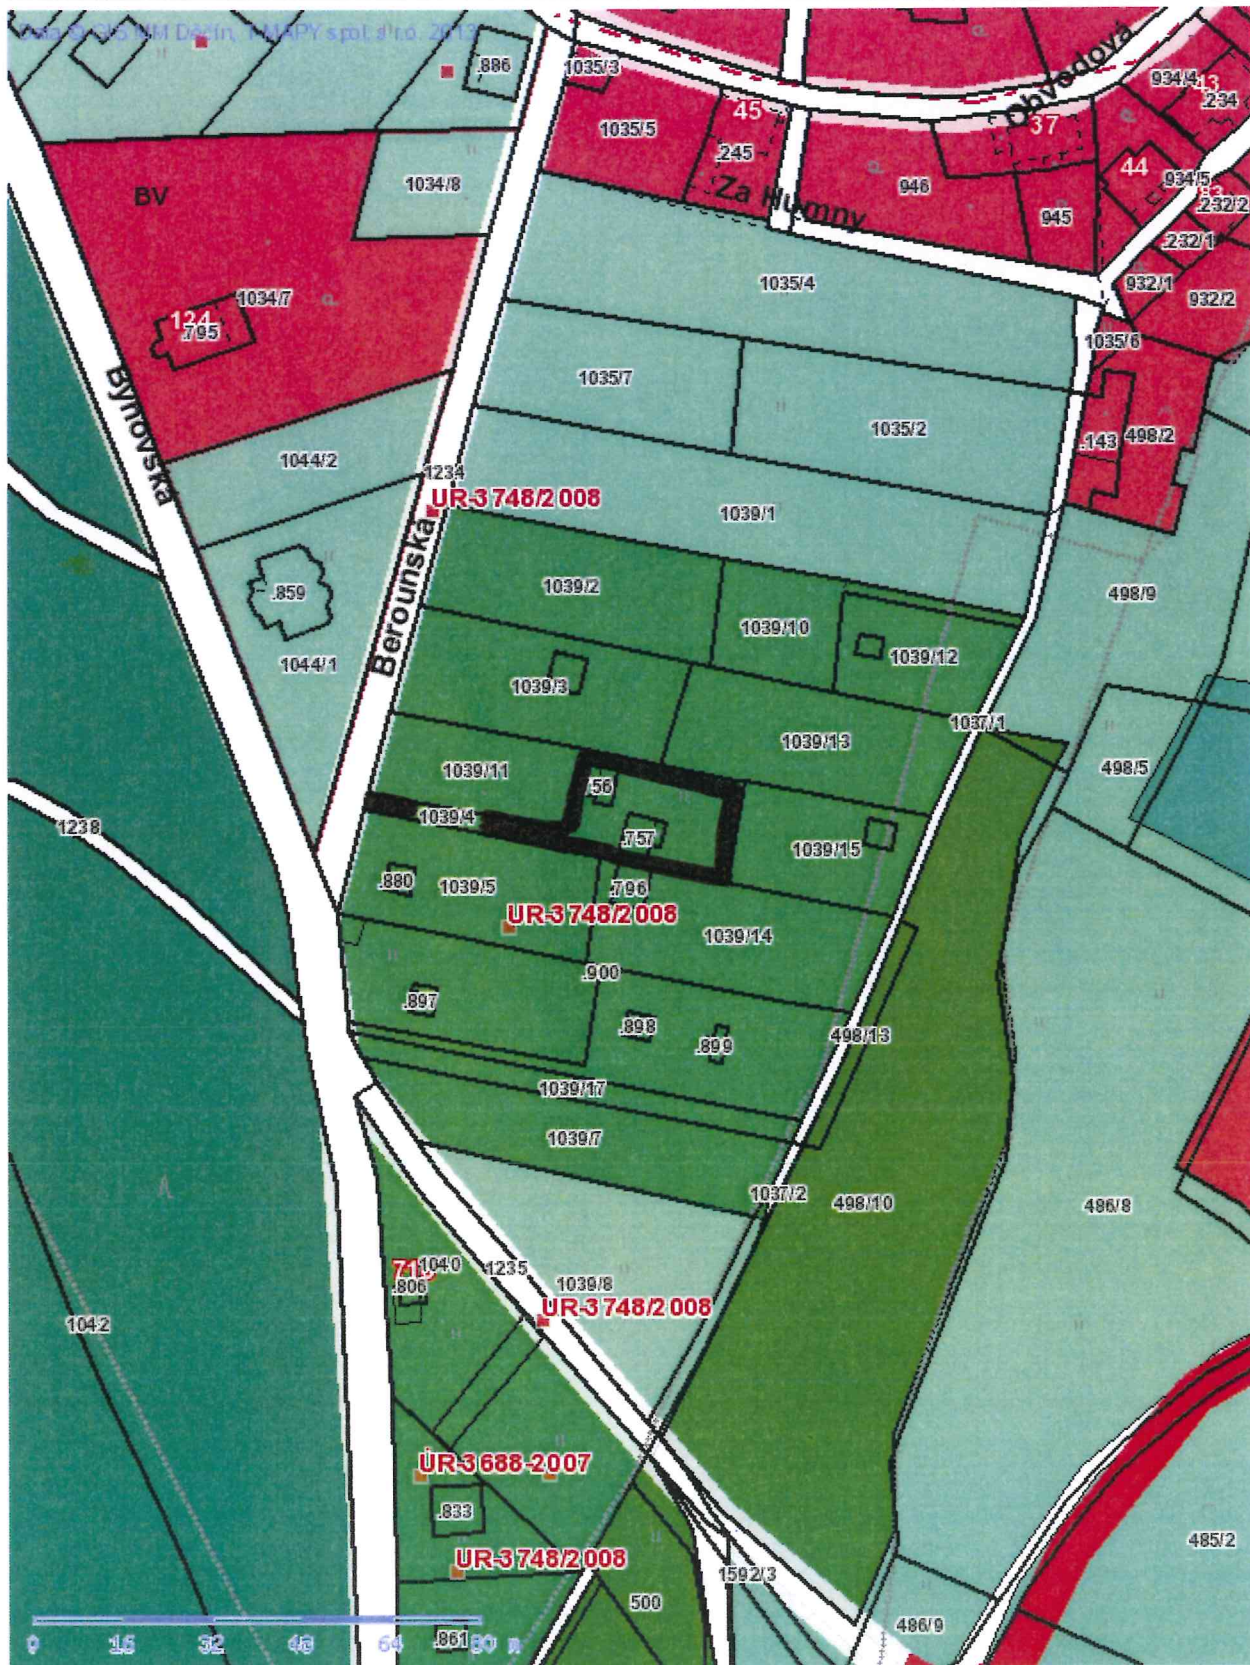

PRÍLOHA č. II.

č. 405

■ Tisk Mapy

1:1365

p. p. č. 1039/4, st. p. č. 757
k. ú. Horní Oldřichov
zájem: plocha bydlení (RD)