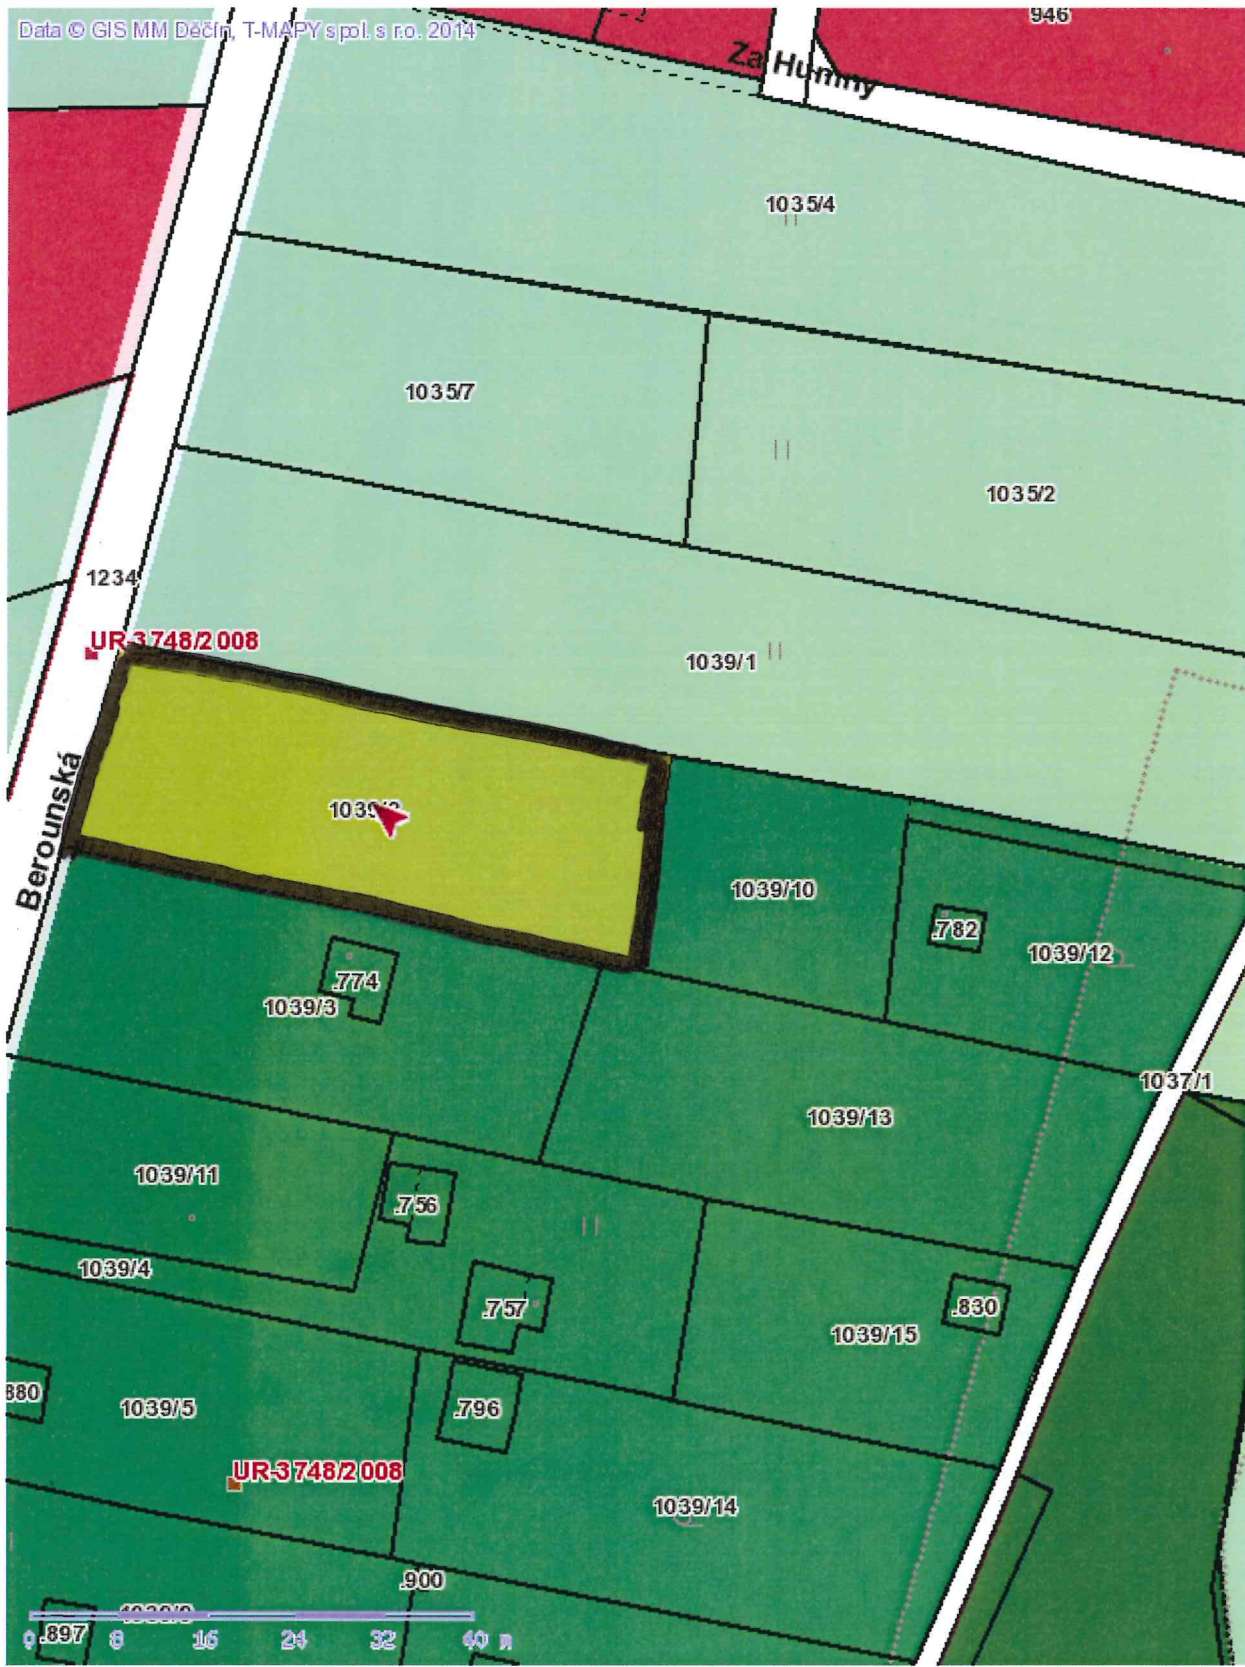

č. 310 č. 311

Tisk Mapy

p.p.č. 1035/2, 1035/7  
 k. ú. HORŮV OADRICHOV  
 ZÁJEM: PLOCHY BYDLENI (RD)

č. 3/5

Tisk Mapy

p.p.č. 1039/2  
 k. ú. MORAVI' OLDŘICHOV  
 PŮVĚR: PLOCHA BYDLENÍ (RD)

Č. 316

Tisk Mapy

Data © GIS MM Děčín, T-MAPY spol. s ro. 2014

1:1365  
 ČÁST p.p.č. 899/58 (ZBYTEK PROJEKOVÁNÍ  
 PRO BYDLENÍ)  
 k.ú. HORUŠI OLDŘICHOV  
 ZÁMĚR: PLOCHA BYDLENÍ

# PRÍLOHA č. II.

# č. 405

■ Tisk Mapy

1:1365

p. p. č. 1039/4, st. p. č. 757  
 k. ú. Horní Oldřichov  
 zájem: plocha bydlení (RD)