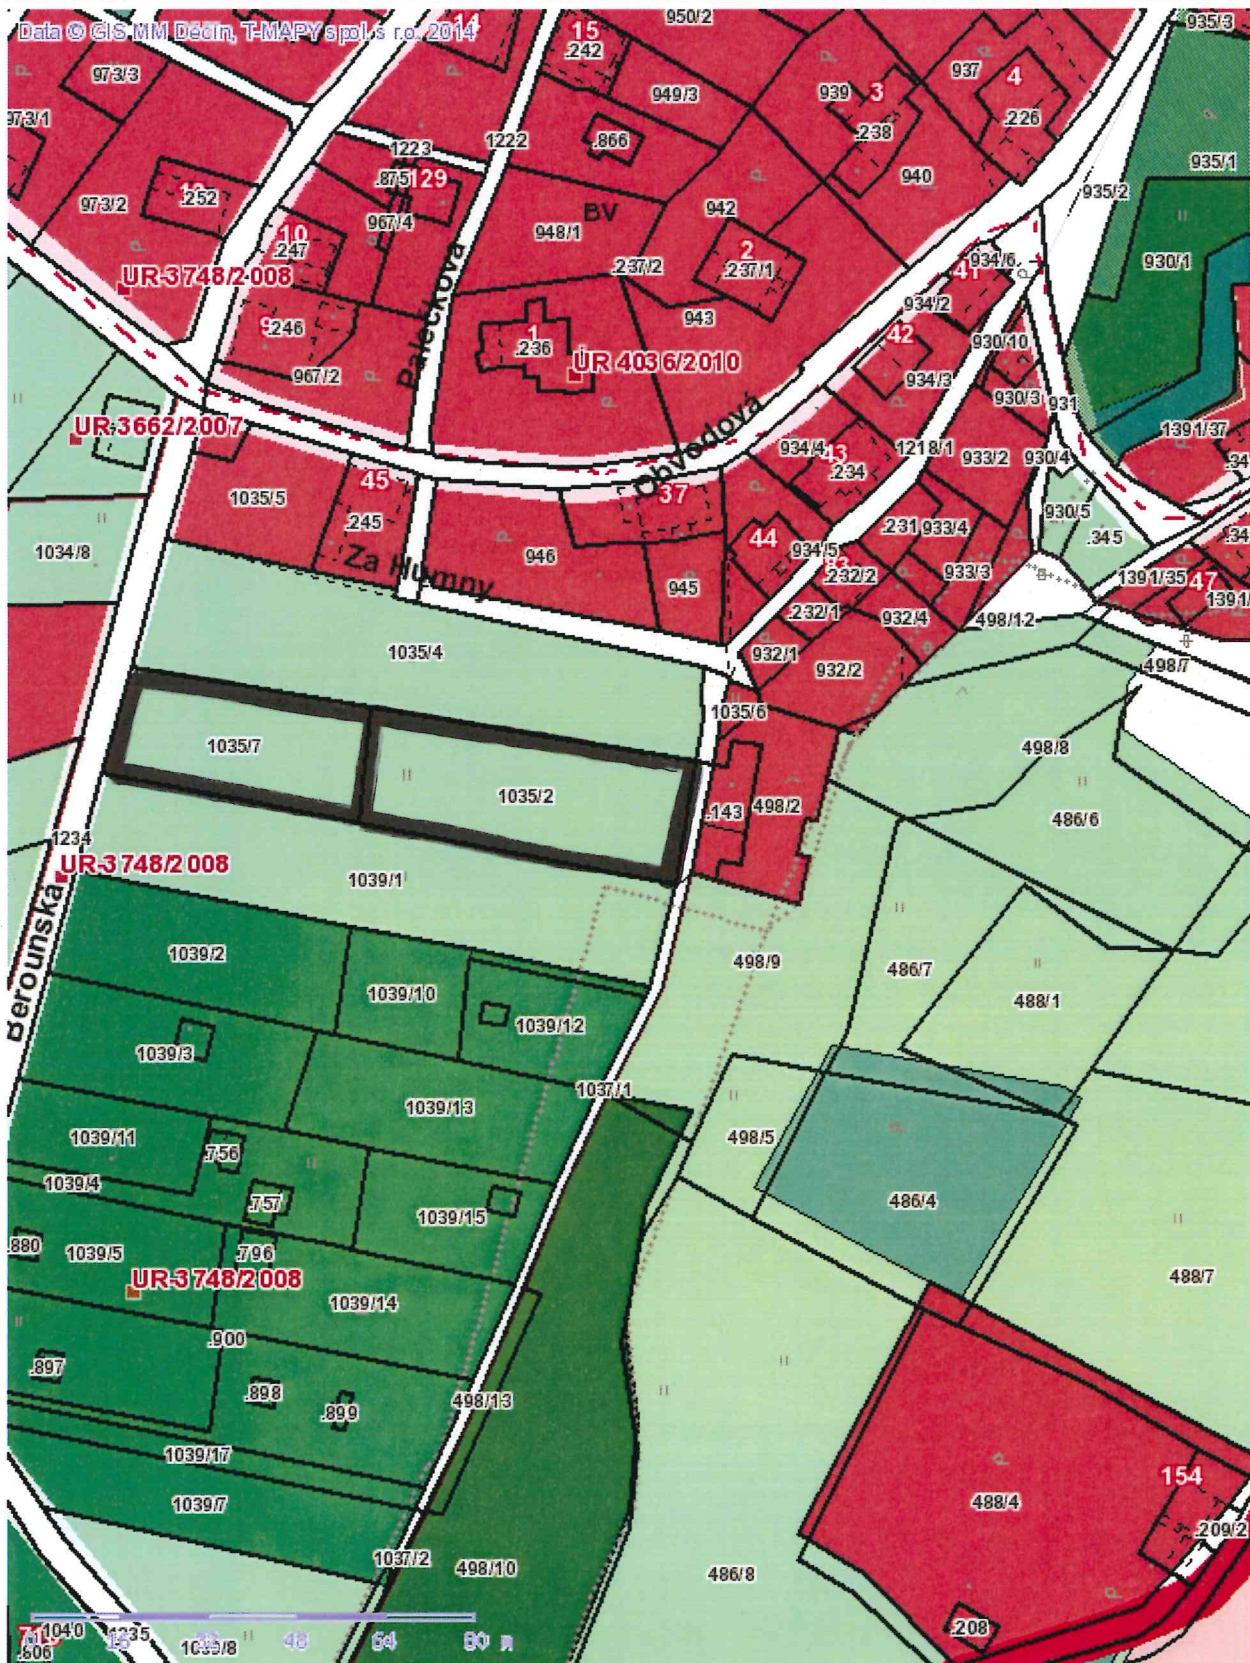

č. 310 č. 311

Tisk Mapy

p.p.č. 1035/2, 1035/7  
 k. ú. HORŮV OADRICHOV  
 ZÁJEM: PLOCHY BYDLENI (RD)

č. 3/5

Tisk Mapy

p.p.č. 1039/2  
 k. ú. MORAVI' OLDŘICHOV  
 PŮVĚR: PLOCHA BYDLENÍ (RD)

Č. 316

Tisk Mapy

Data © GIS MM Děčín, T-MAPY spol. s ro. 2014

1:1365  
 ČÁST p.p.č. 899/58 (ZBYTEK PROJEKOVÁNÍ  
 PRO BYDLENÍ)  
 k.ú. HORUŠI OLDŘICHOV  
 ZÁMĚR: PLOCHA BYDLENÍ

# PRÍLOHA č. II.

# č. 405

■ Tisk Mapy

1:1365

p. p. č. 1039/4, st. p. č. 757  
 k. ú. Horní Oldřichov  
 zájem: plocha bydlení (RD)