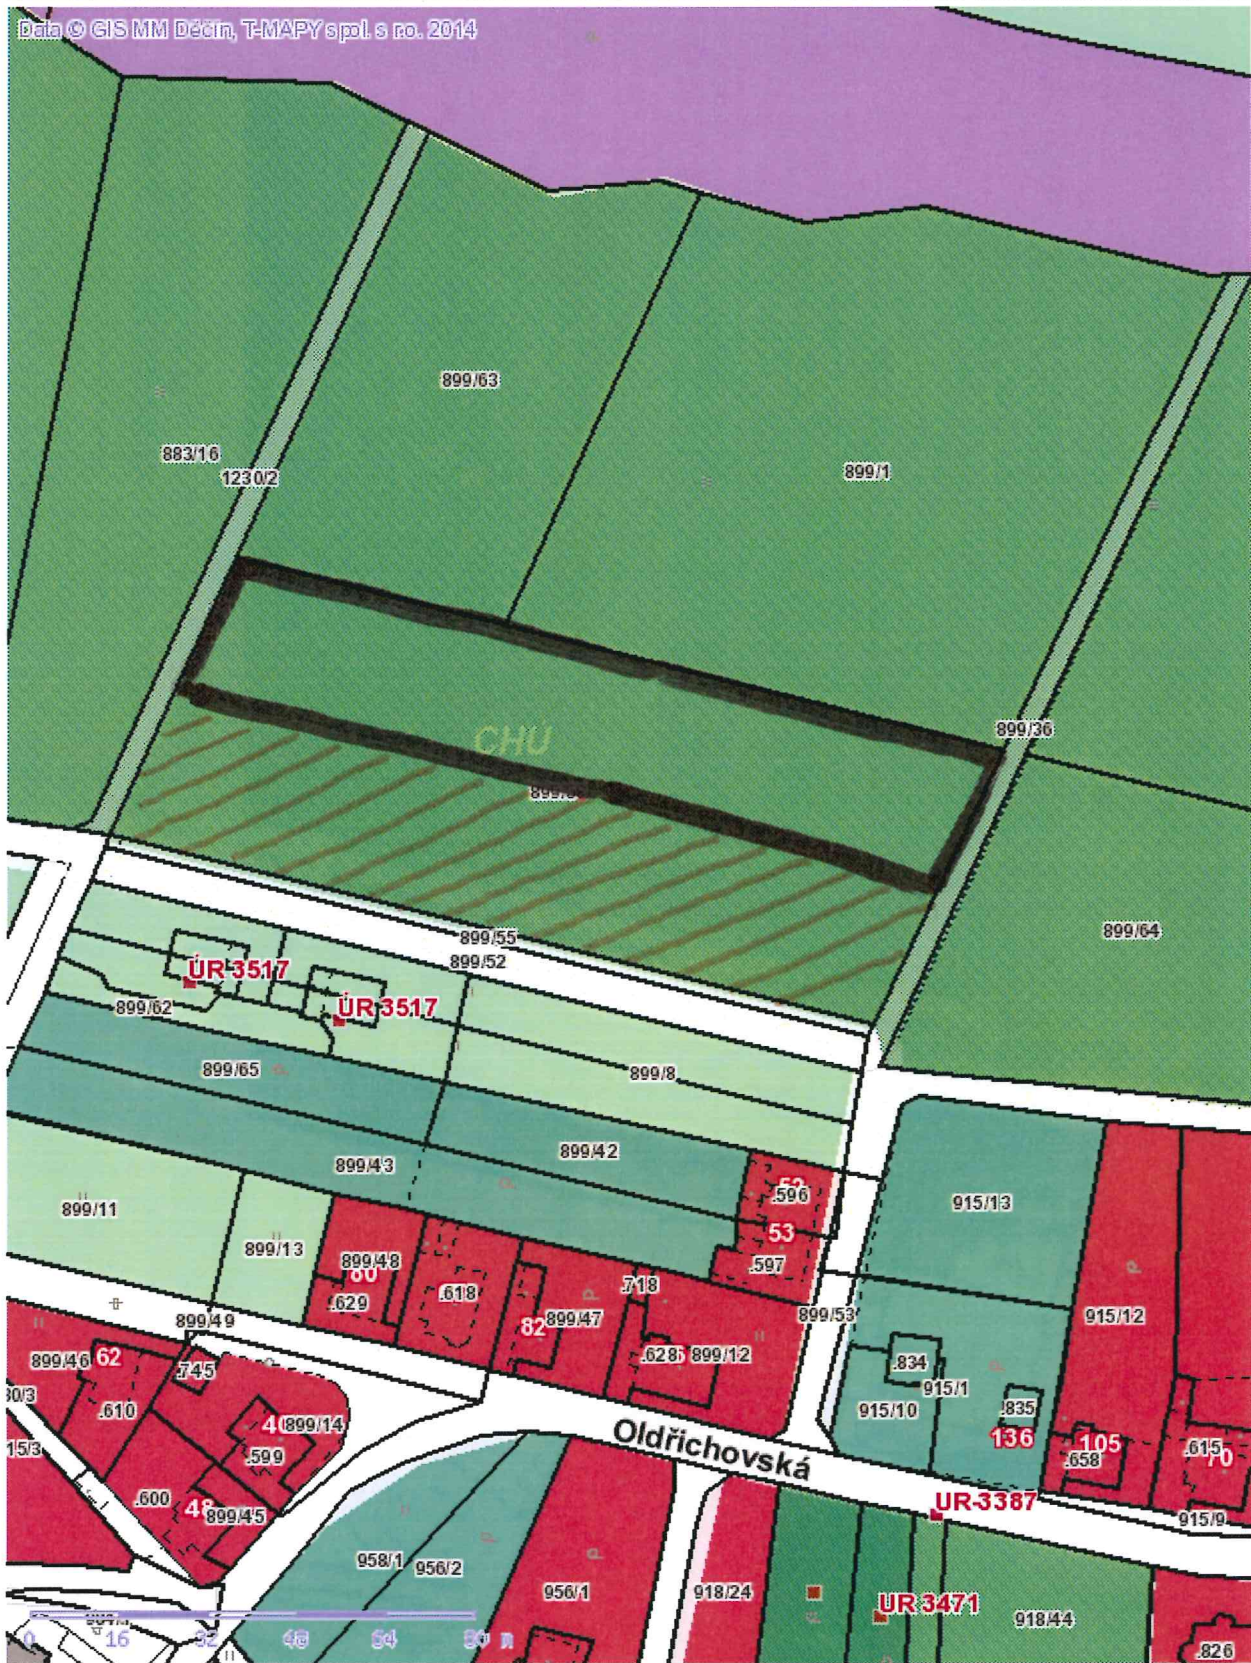

č. 310 č. 311

Tisk Mapy

p.p.č. 1035/2, 1035/7  
 k. ú. HORŮV OADRICHOV  
 ZÁJEM: PLOCHY BYDLENI (RD)

č. 3/5

Tisk Mapy

p.p.č. 1039/2  
 k. ú. MORAVI' OLDŘICHOV  
 PŮVĚR: PLOCHA BYDLENÍ (RD)

Č. 316

Tisk Mapy

Data © GIS MM Děčín, T-MAPY spol. s ro. 2014

1:1365  
 ČÁST p.p.č. 899/58 (ZBYTEK PROJEKOVÁNÍ  
 PRO BYDLENÍ)  
 k.ú. HORUŠI OLDŘICHOV  
 ZÁMĚR: PLOCHA BYDLENÍ

# č. 405

■ Tisk Mapy

1:1365

p. p. č. 1039/4, st. p. č. 757  
 k. ú. Horní Oldřichov  
 zájem: plocha bydlení (RD)