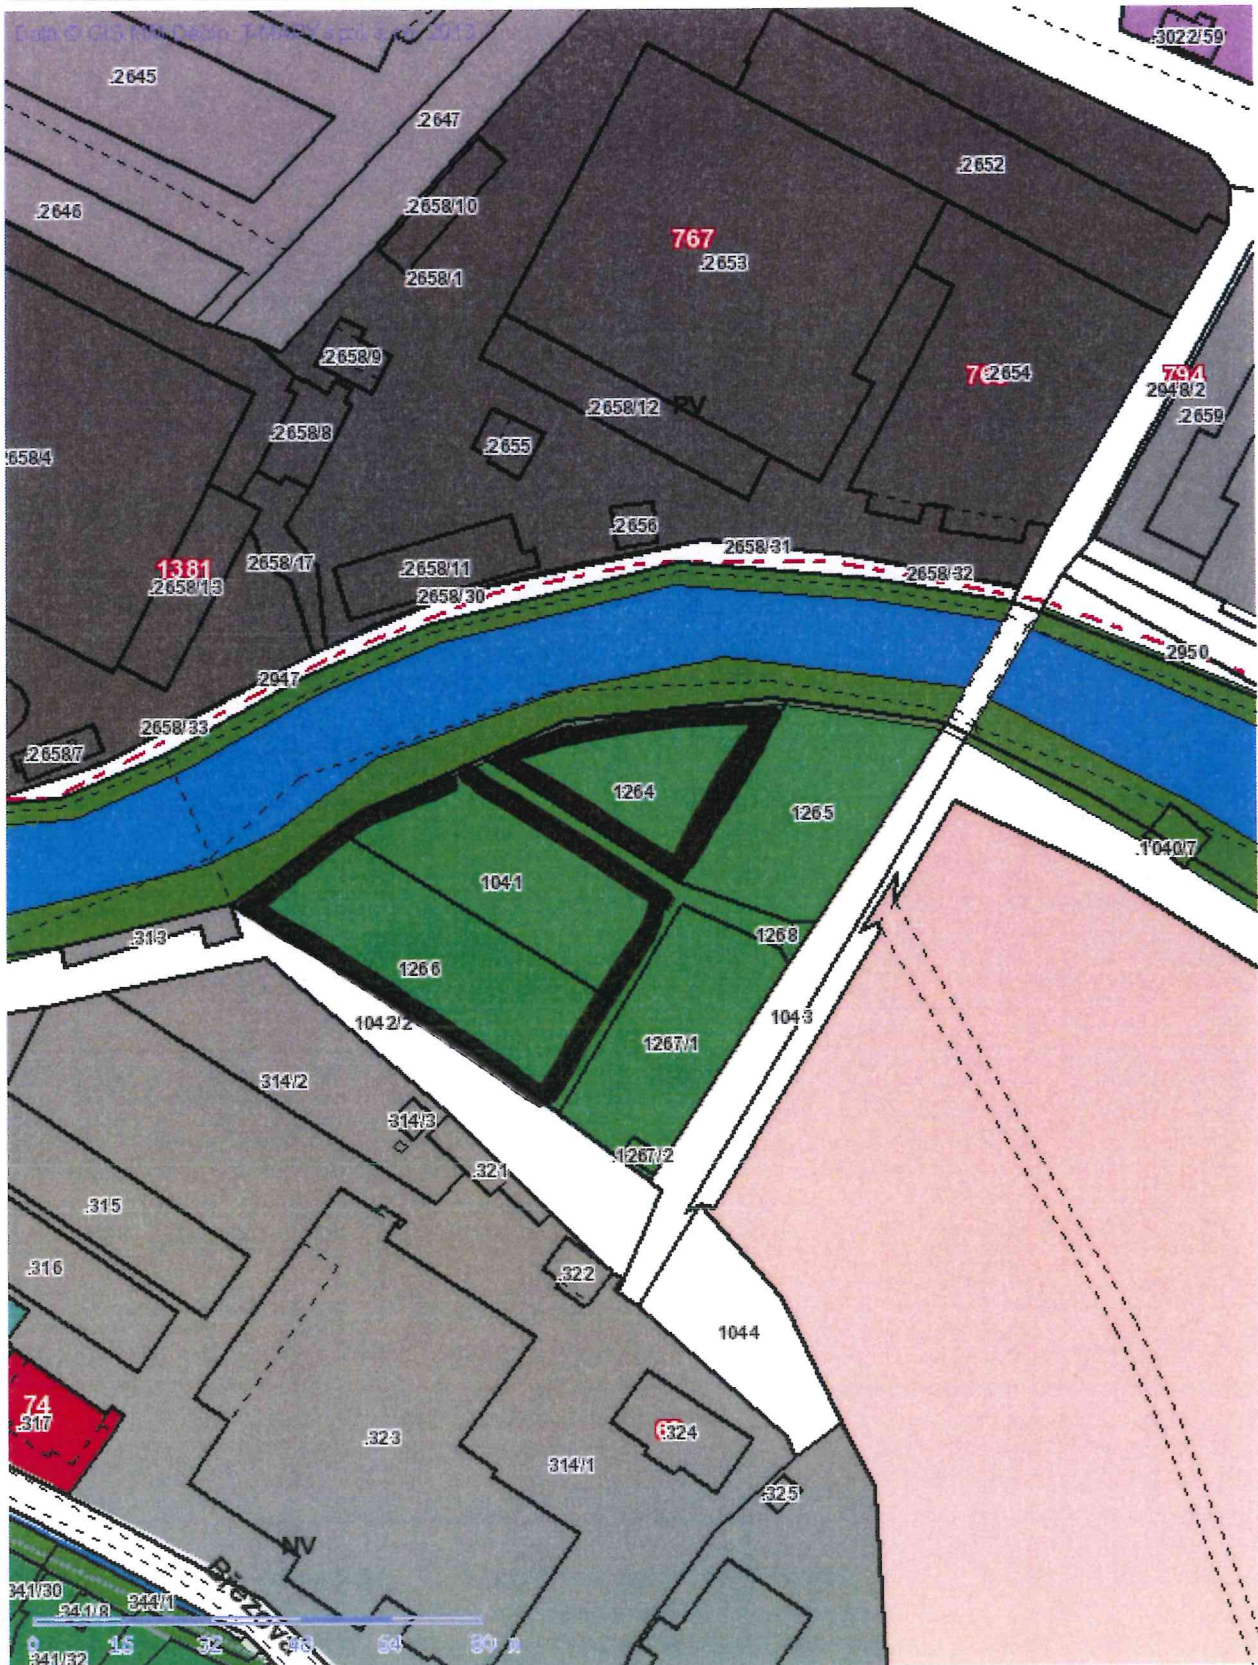

PRÍLOHA č. N.

č. 399

■ Tisk Mapy

1:1365

p.p.č. 1041, 1264, 1266
k.ú. DEČÍN - STARÉ MĚSTO

ŽÁJEDER: PLOCHA VÝROBY A SKLADOVÁNÍ