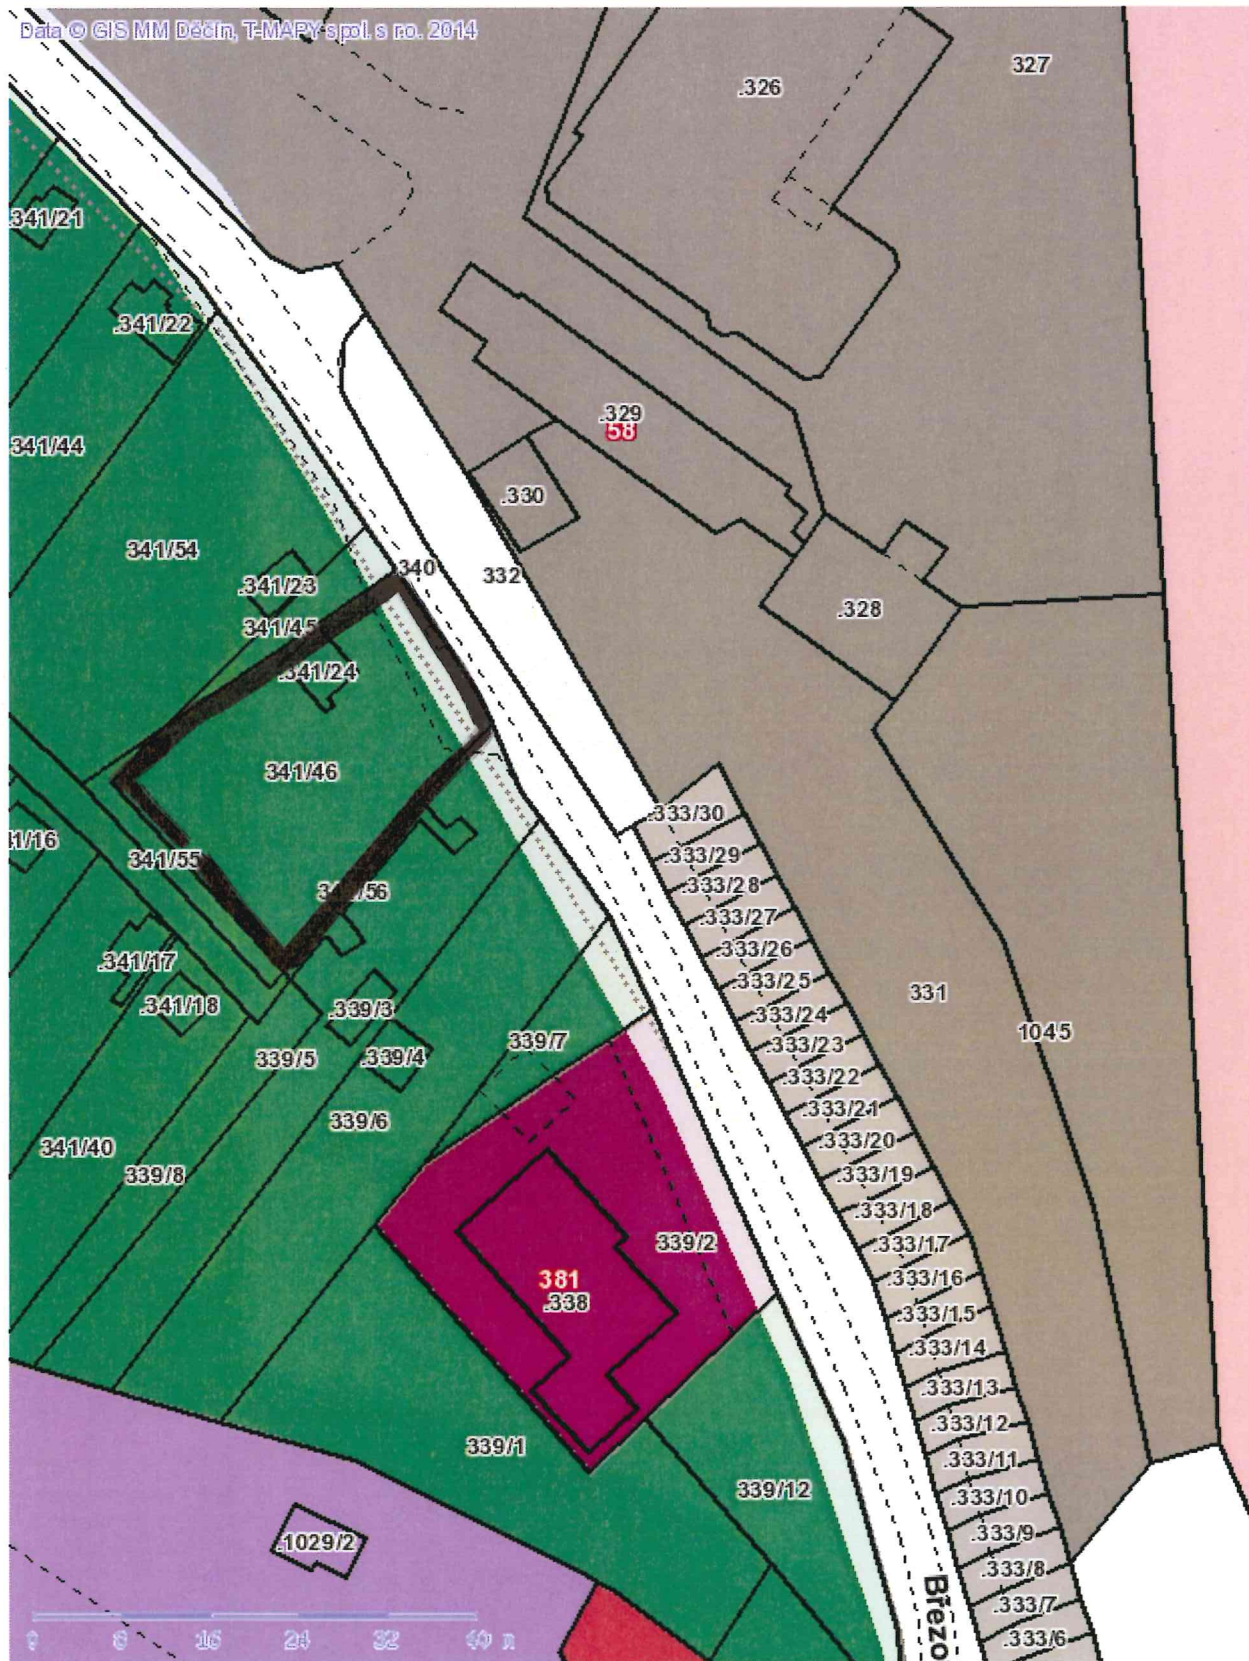

# č. 322

■ Tisk Mapy

Data © GIS MM Děčín, T-MAPY spol. s ro. 2014

1:683

p.p.č. 341/46, st. 341/24  
 k. ú. DĚČÍN - STARÉ MĚSTO  
 PŮJEM: PLOCHA BYDLENÍ (RD)

č. 346

Tisk Mapy

p.p.č. 770/3  
 k. u. DĚČÍN - STARÉ MĚSTO

**ZÁYER: PLOCHA BYDLENÍ (RD)**

č. 347

Tisk Mapy

1:5461

ČÁST p.p.č. 986/1  
k.ú. DEČÍN - STŘEŽEŇSKO  
PŮV. (PLOCHA BYDLEHNI (RD))  
PLOCHA REKREACE

# č. 373

■ Tisk Mapy

1:1365

p.p.č. 971/2  
 k. u. DEČÍN - STARÉ MĚSTO  
 ZÁMĚR: PLOCHA BYDLENÍ (RD)

# č. 399

■ Tisk Mapy

1:1365

p.p.č. 1041, 1264, 1266  
 k.ú. DEČÍN - STARÉ MĚSTO

**ŽÁJEDER: PLOCHA VÝROBY A SKLADOVÁNÍ**

*PRÍLOHA č. 11.*

**č. 403**

■ Tisk Mapy