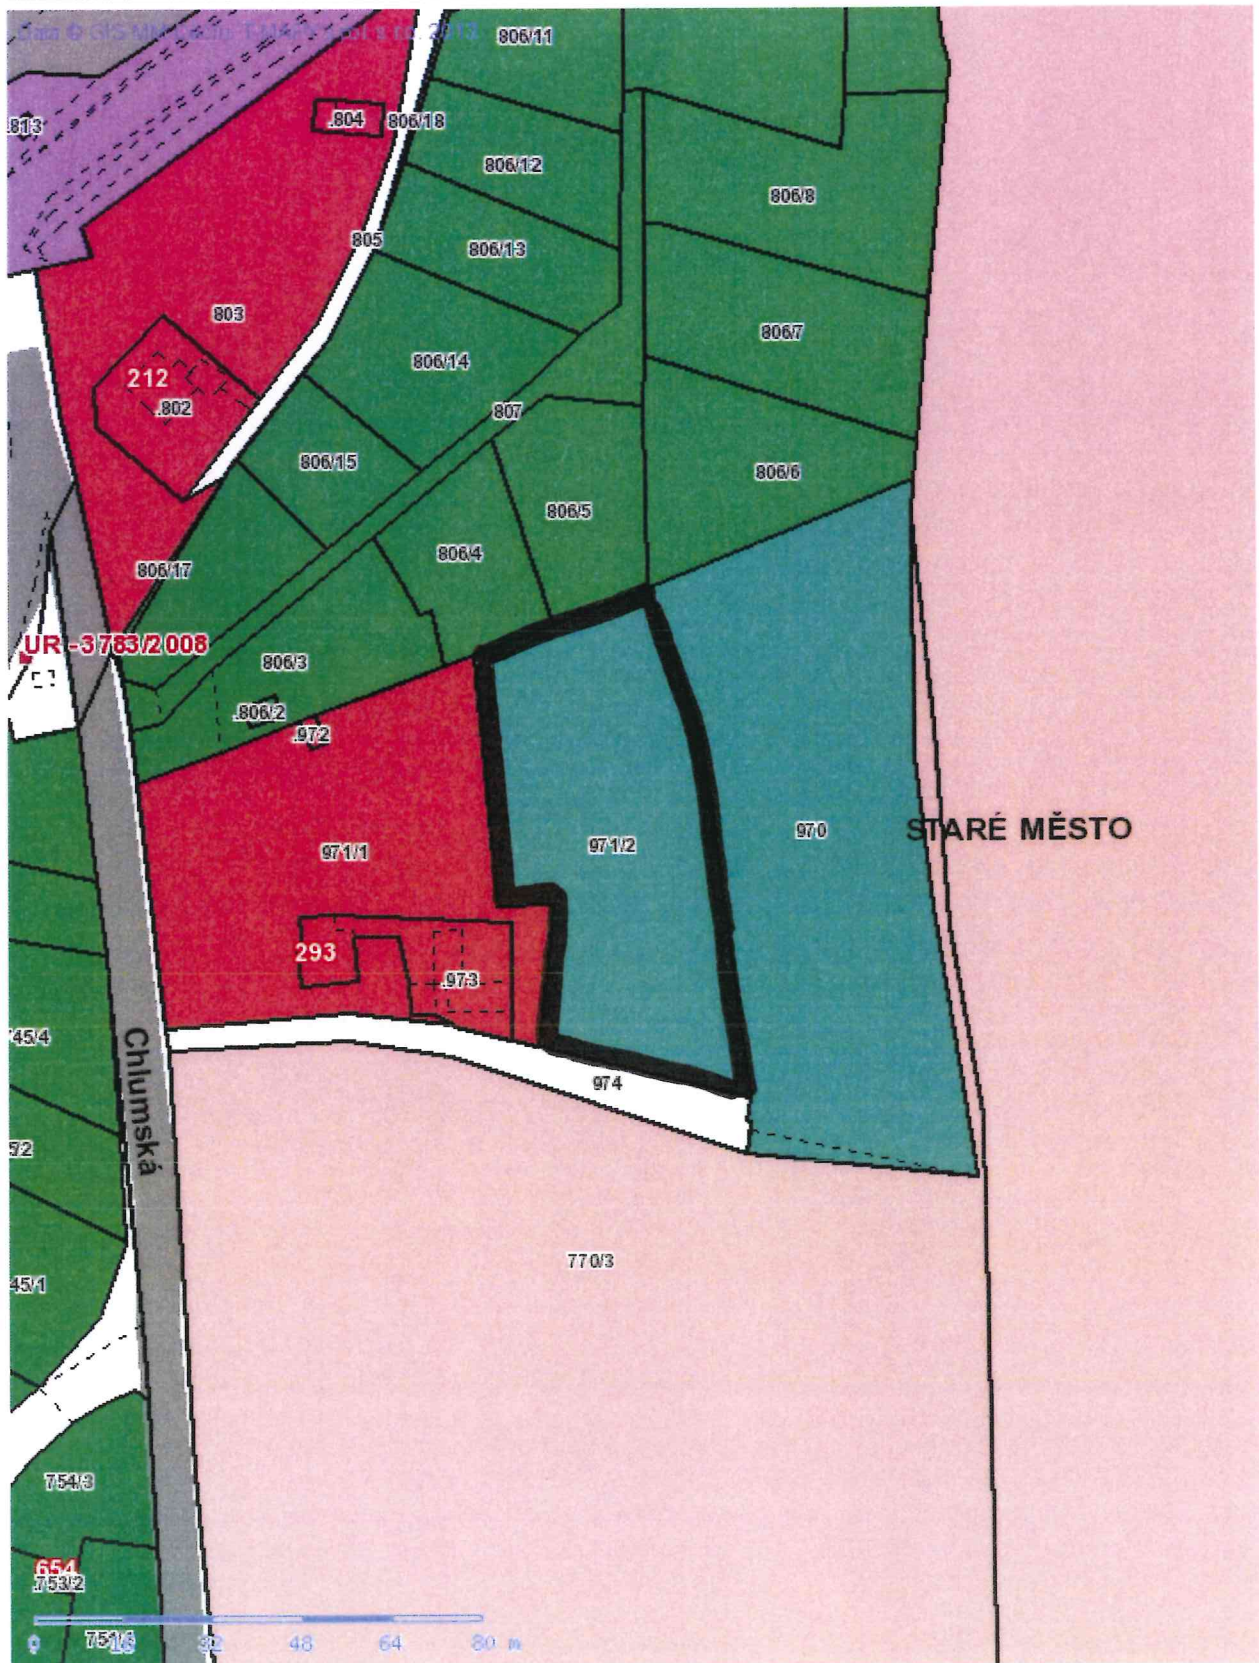

# č. 322

■ Tisk Mapy

Data © GIS MM Děčín, T-MAPY spol. s ro. 2014

1:683

p.p.č. 341/46, st. 341/24  
 k. ú. DĚČÍN - STARÉ MĚSTO  
 PŮJEM: PLOCHA BYDLENÍ (RD)

č. 346

Tisk Mapy

p.p.č. 770/3  
 k. u. DĚČÍN - STARÉ MĚSTO

**ZÁYER: PLOCHA BYDLENÍ (RD)**

č. 347

Tisk Mapy

1:5461

ČÁST p.p.č. 986/1  
k.ú. DEČÍN - STŘEŽEŇSKO  
PŮV. (PLOCHA BYDLEHNI (RD))  
PLOCHA REKREACE

# č. 373

■ Tisk Mapy

1:1365

p.p.č. 971/2  
 k. u. DEČÍN - STARÉ MĚSTO  
 ZÁMĚR: PLOCHA BYDLENÍ (RD)

# č. 399

■ Tisk Mapy

1:1365

p.p.č. 1041, 1264, 1266  
 k.ú. DEČÍN - STARÉ MĚSTO

**ŽÁJEDER: PLOCHA VÝROBY A SKLADOVÁNÍ**

*PRÍLOHA č. 11.*

**č. 403**

■ Tisk Mapy