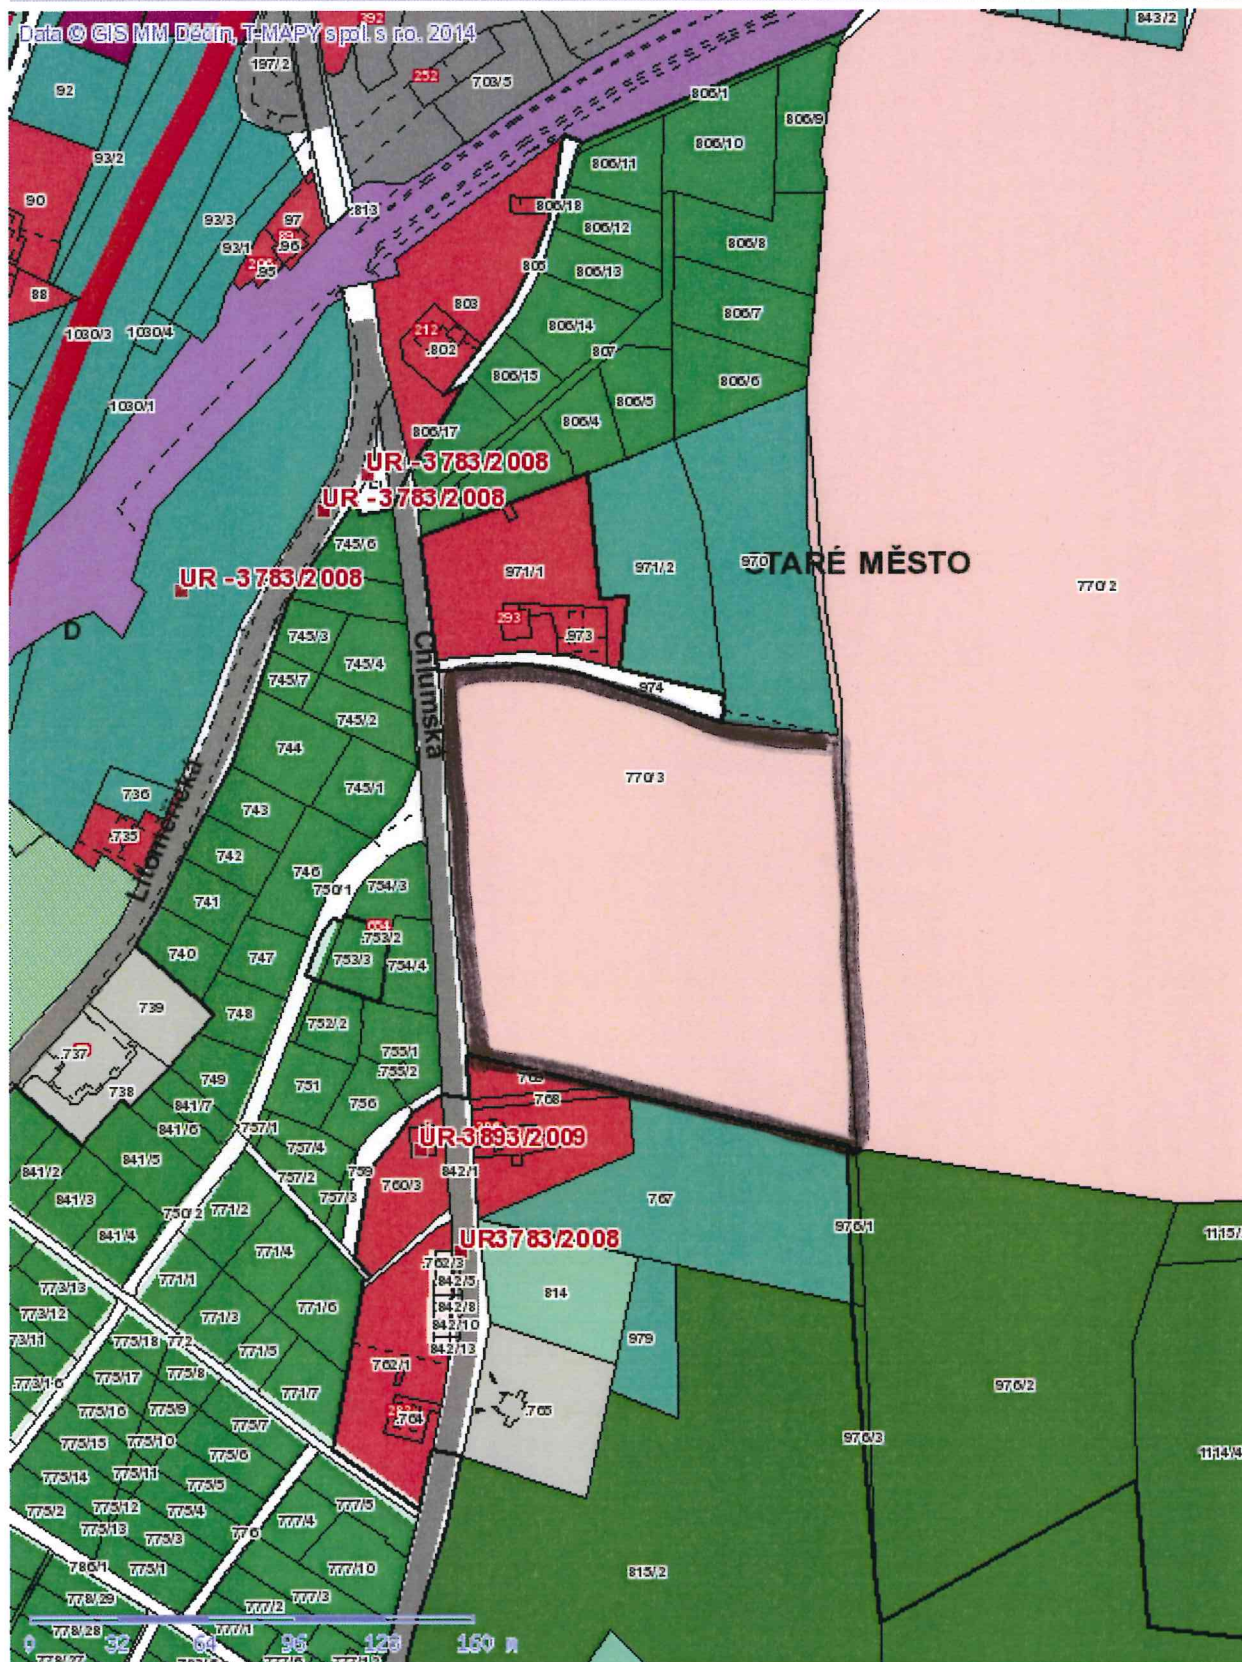

# č. 322

■ Tisk Mapy

Data © GIS MM Děčín, T-MAPY spol. s ro. 2014

1:683

p.p.č. 341/46, st. 341/24  
 k. ú. DĚČÍN - STARÉ MĚSTO  
 PŮJEM: PLOCHA BYDLENÍ (RD)

č. 346

Tisk Mapy

p.p.č. 770/3  
 k. u. DĚČÍN - STARÉ MĚSTO

**ZÁYER: PLOCHA BYDLENÍ (RD)**

č. 347

Tisk Mapy

1:5461

ČÁST p.p.č. 986/1  
k.ú. DEČÍN - STŘEŽEŇSKO  
PŮV. (PLOCHA BYDLEHNI (RD))  
PLOCHA REKREACE

# č. 373

■ Tisk Mapy

1:1365

p.p.č. 971/2  
 k. u. DEČÍN - STARÉ MĚSTO  
 ZÁMĚR: PLOCHA BYDLENÍ (RD)

# č. 399

■ Tisk Mapy

1:1365

p.p.č. 1041, 1264, 1266  
 k.ú. DEČÍN - STARÉ MĚSTO

**ŽÁJEDER: PLOCHA VÝROBY A SKLADOVÁNÍ**

*PRÍLOHA č. 11.*

**č. 403**

■ Tisk Mapy