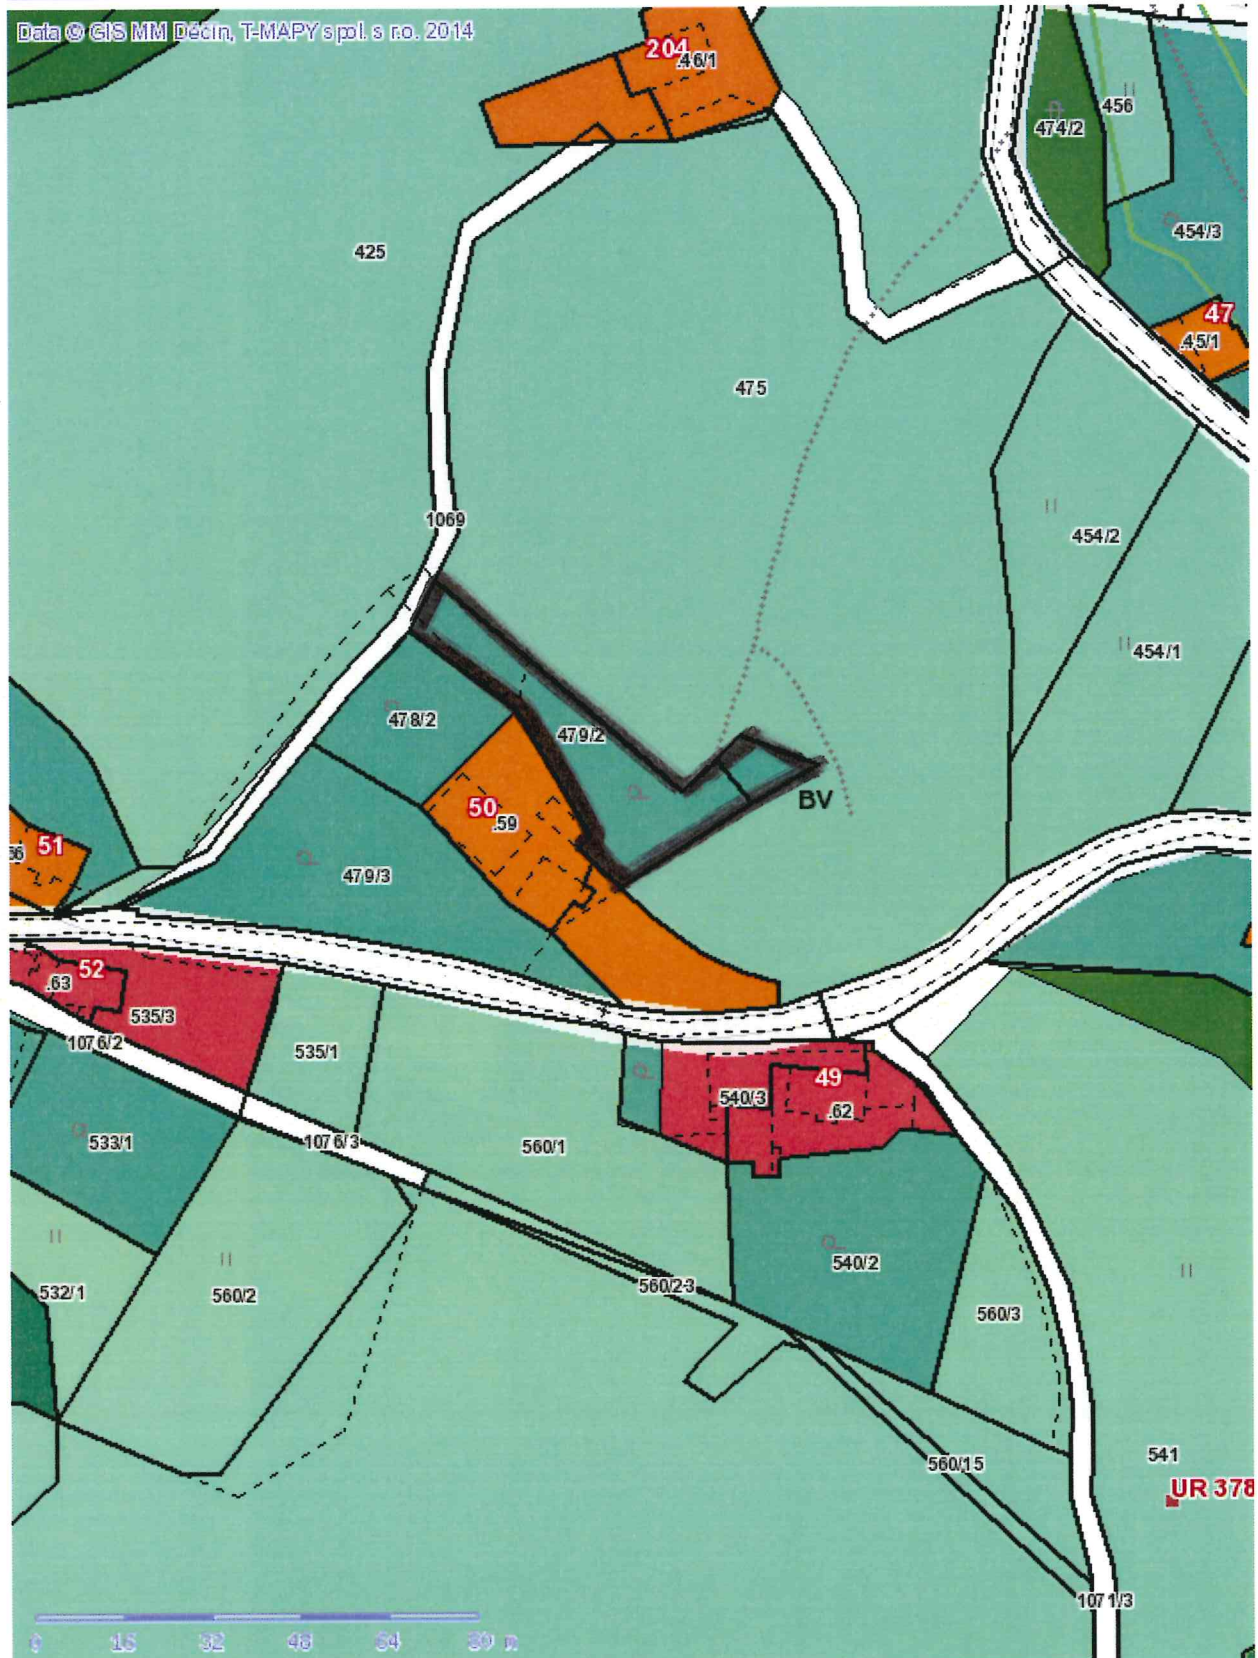

č. 343

Tisk Mapy

1:1365

p. p. č. 479/2
k. u. chlu u DEČINA

ŽÁJER: PLOCHA BYDLENÍ (RD)