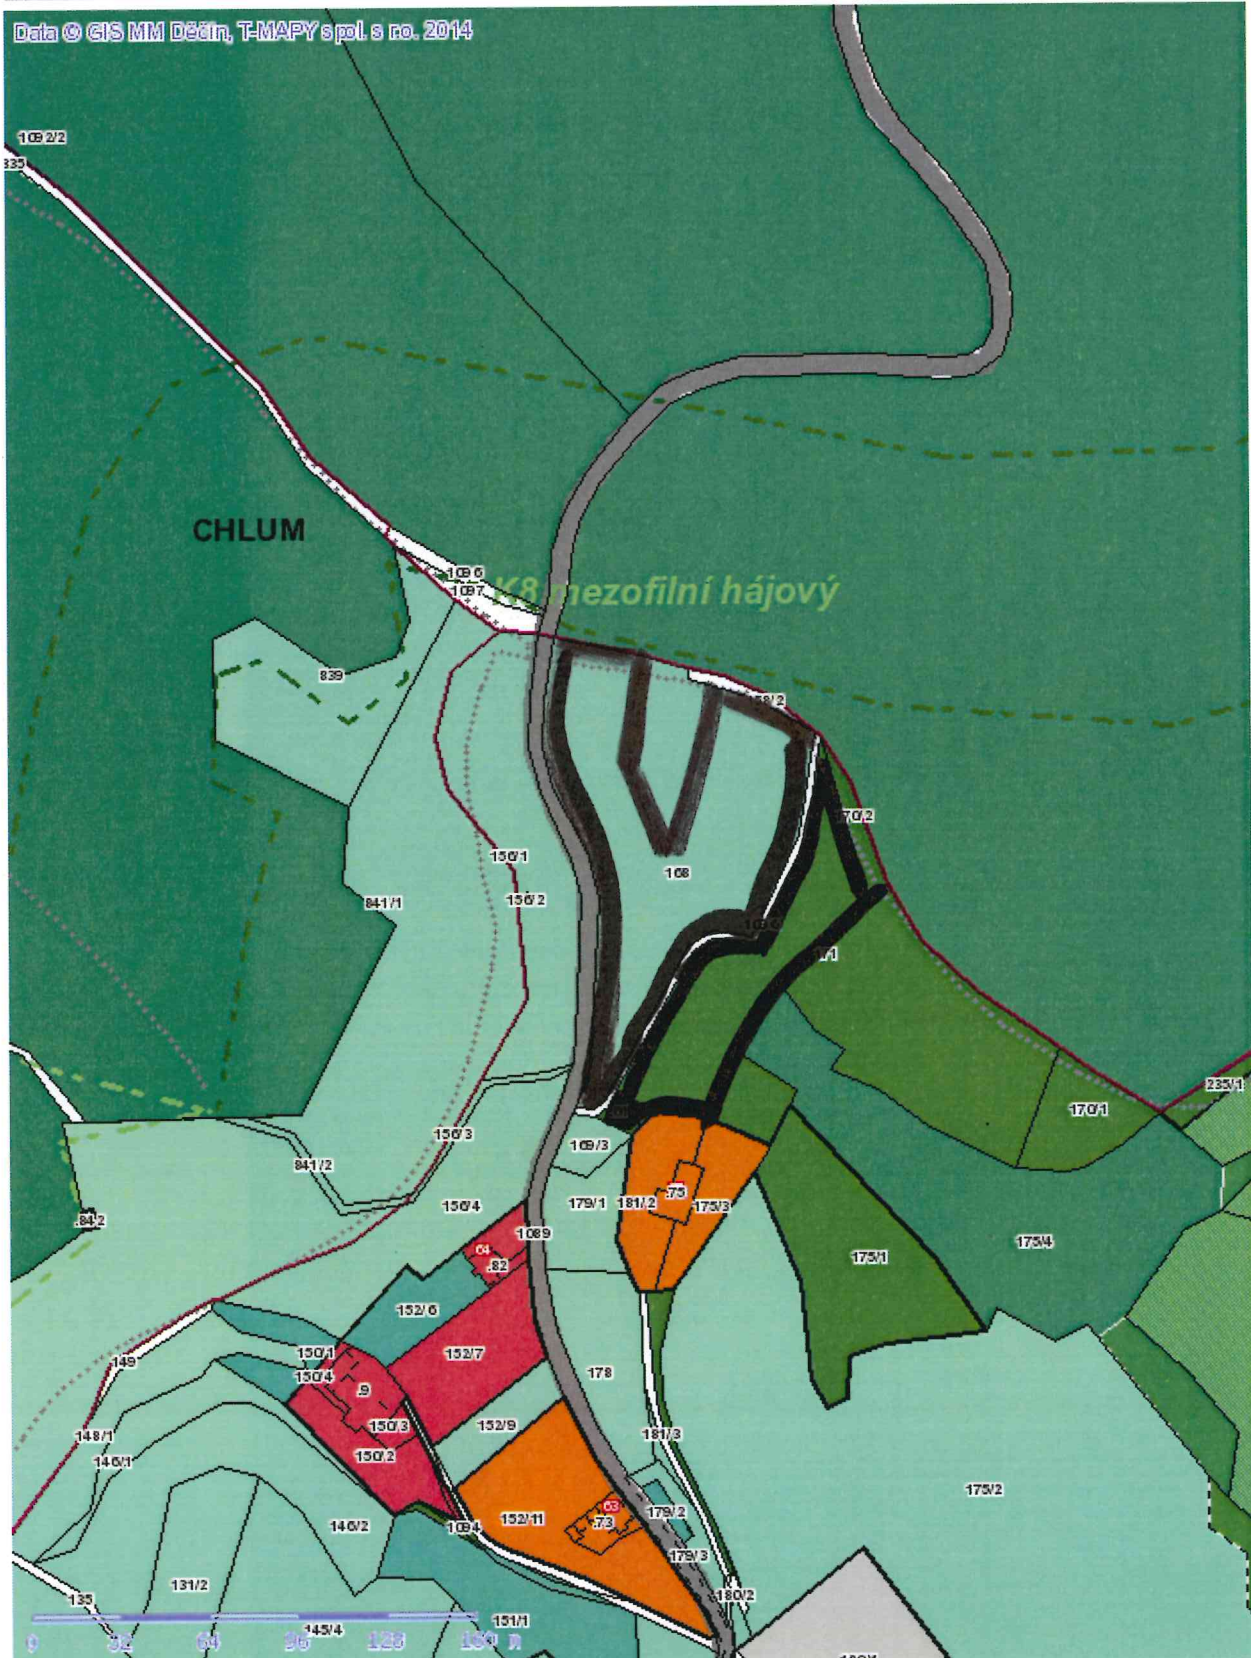

č. 338 č. 339

■ Tisk Mapy

ČÁST p.p.č. 168 A ČÁST p.p.č. 171
k. ú. CHLUM U DĚČÍNA
ZÁMĚR: PLOCHY BYDLENÍ (RD)