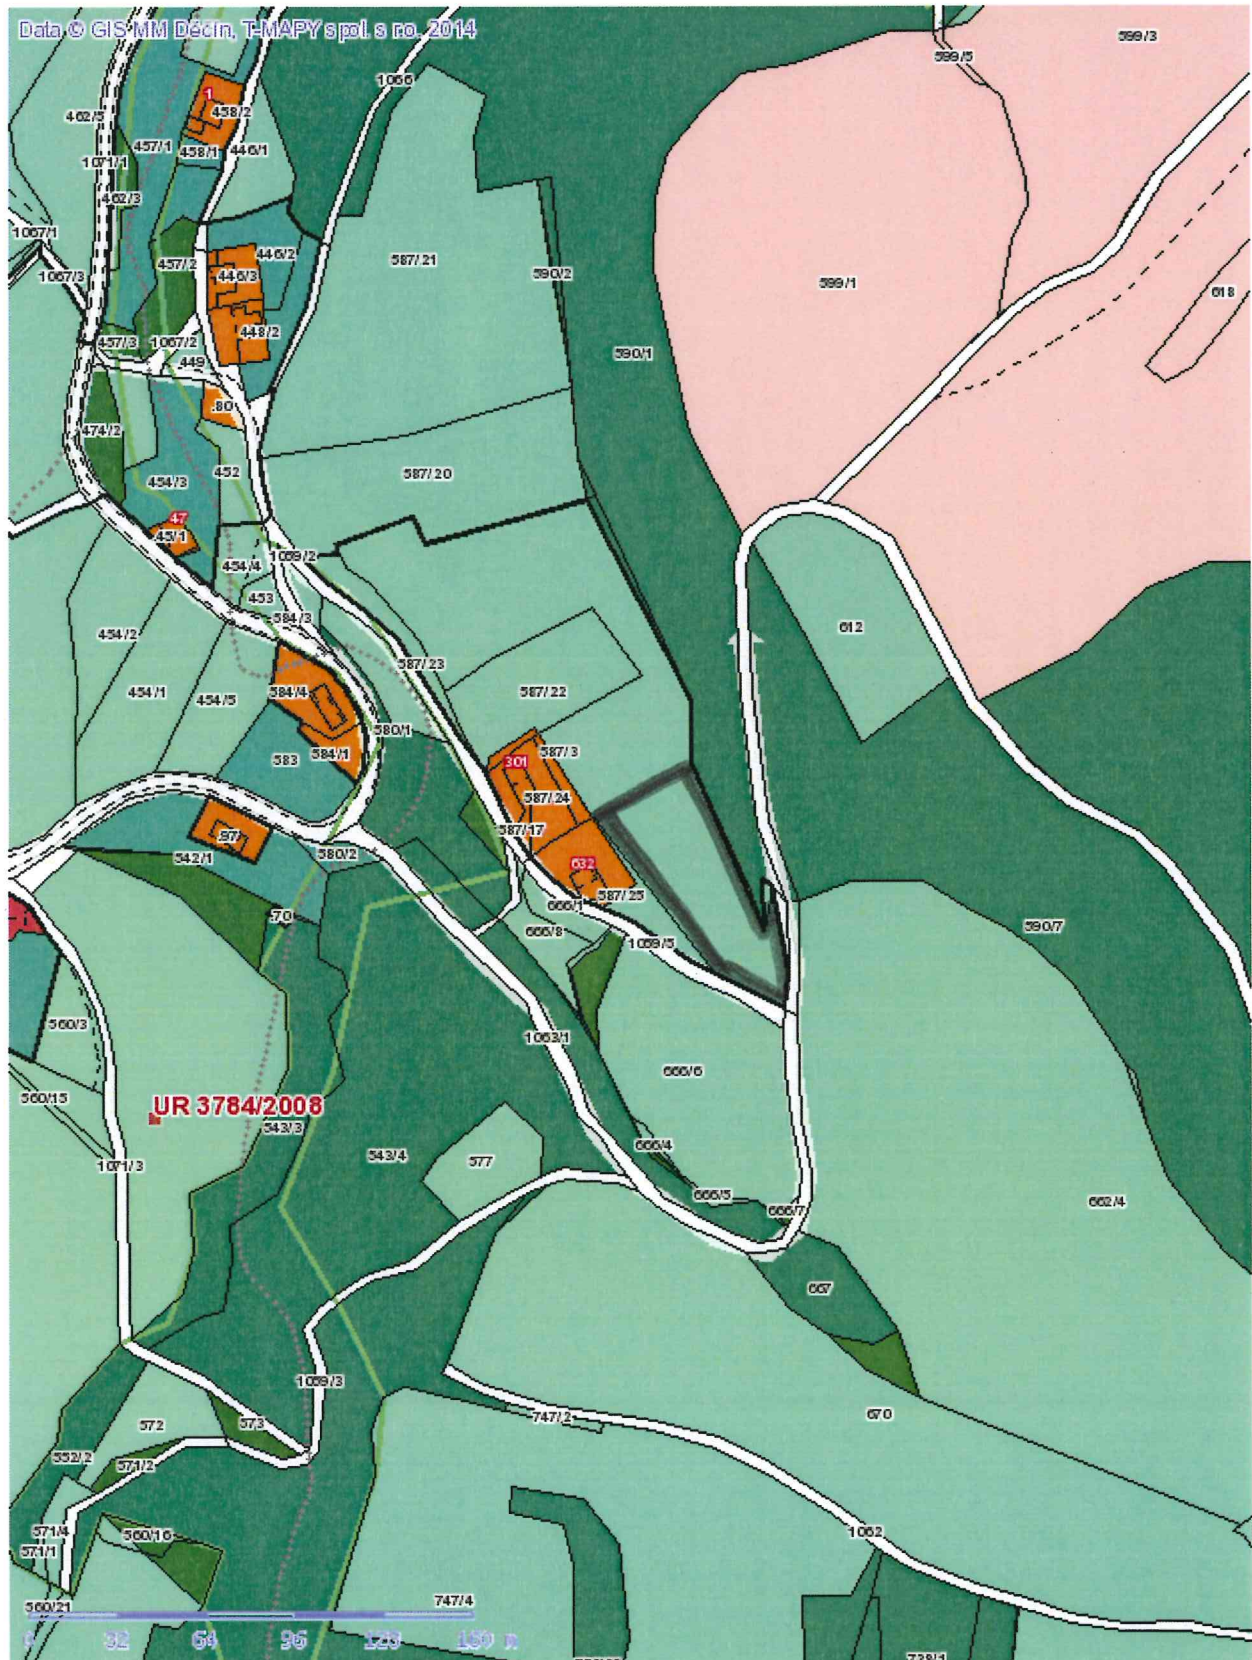

Č. 344

■ Tisk Mapy

ČÁST p.p. č. 584/3
k.ú. CHLUM U DEČÍNA
PŮJEM: PLOCHA REKREACE