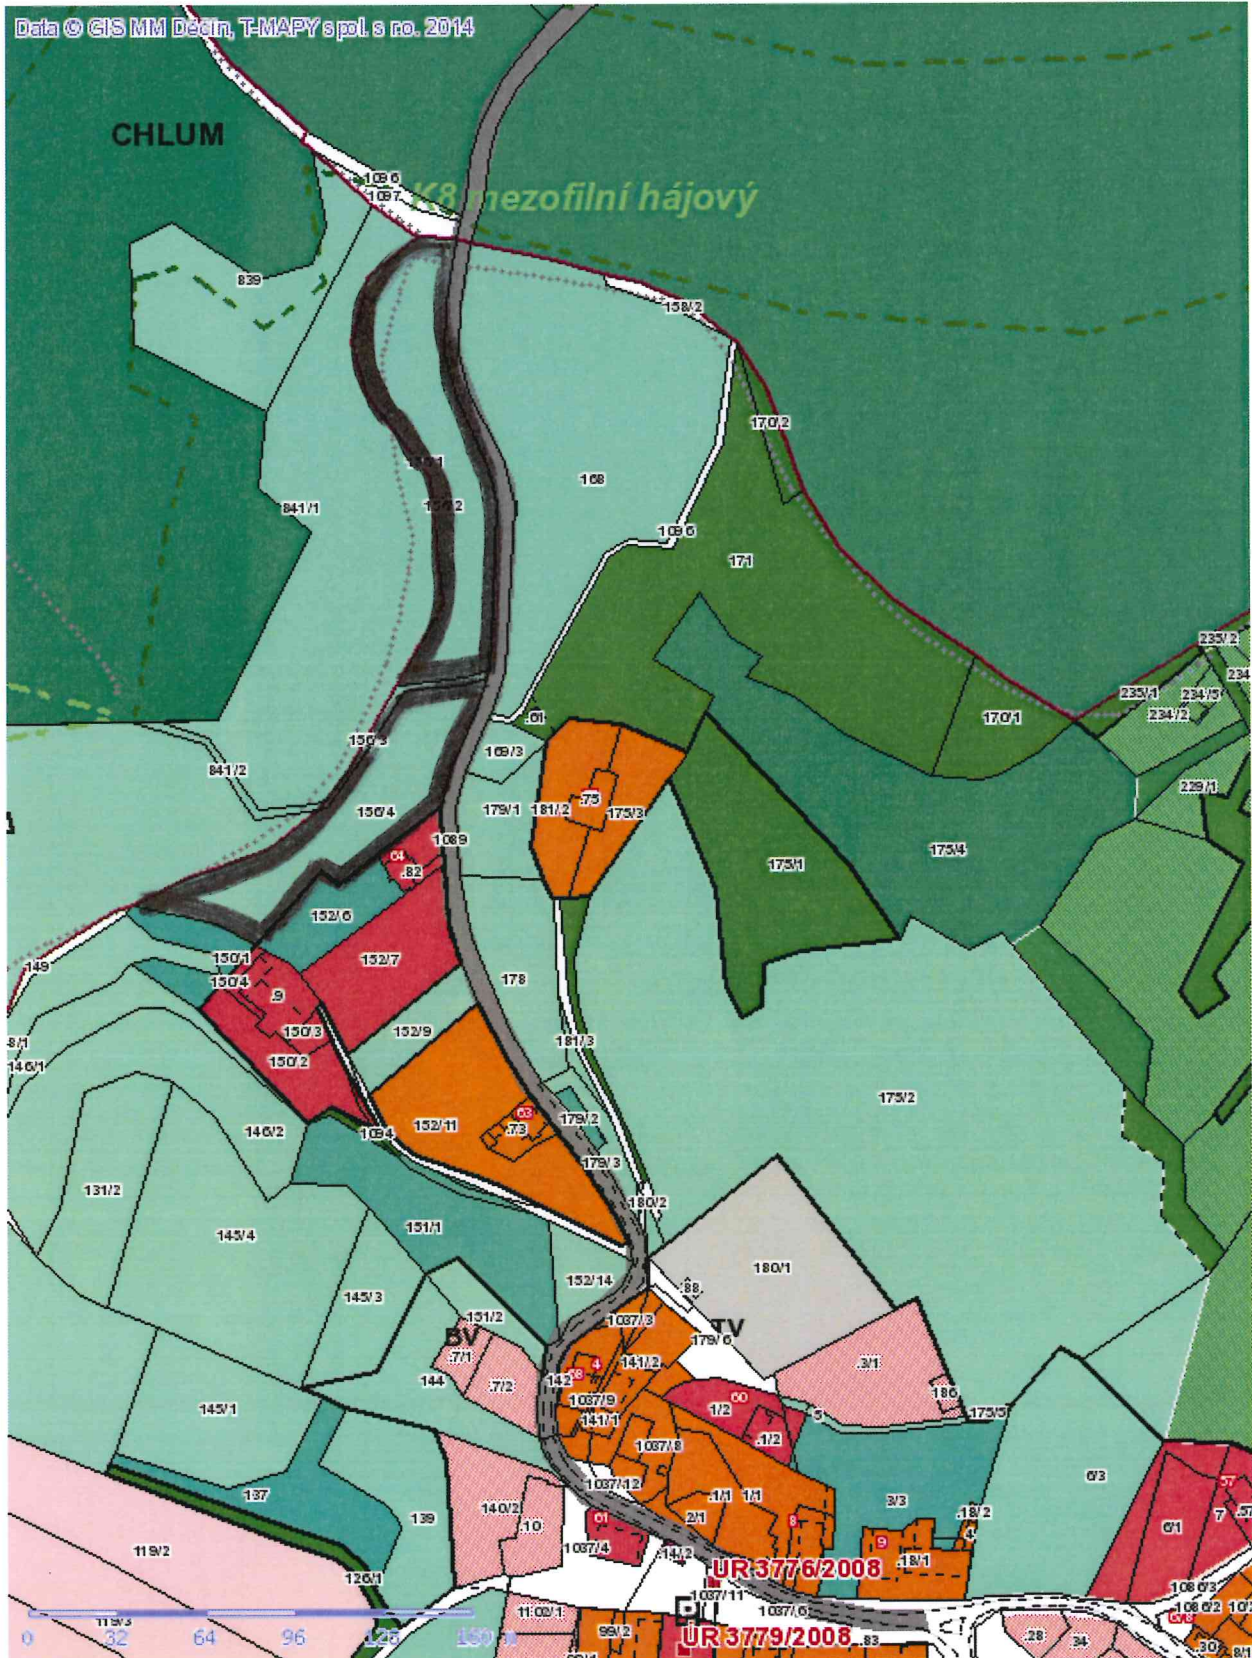

č. 336, č. 337

Tisk Mapy

Data © GIS MM Decin, T-MAPY spol. s ro. 2014

1:2731

*p.p.č. 156/1, 156/4
k. ú. CHLUM u DEČINA*

PAŇEŘ: PLOCHY BYDLENÍ (RD)