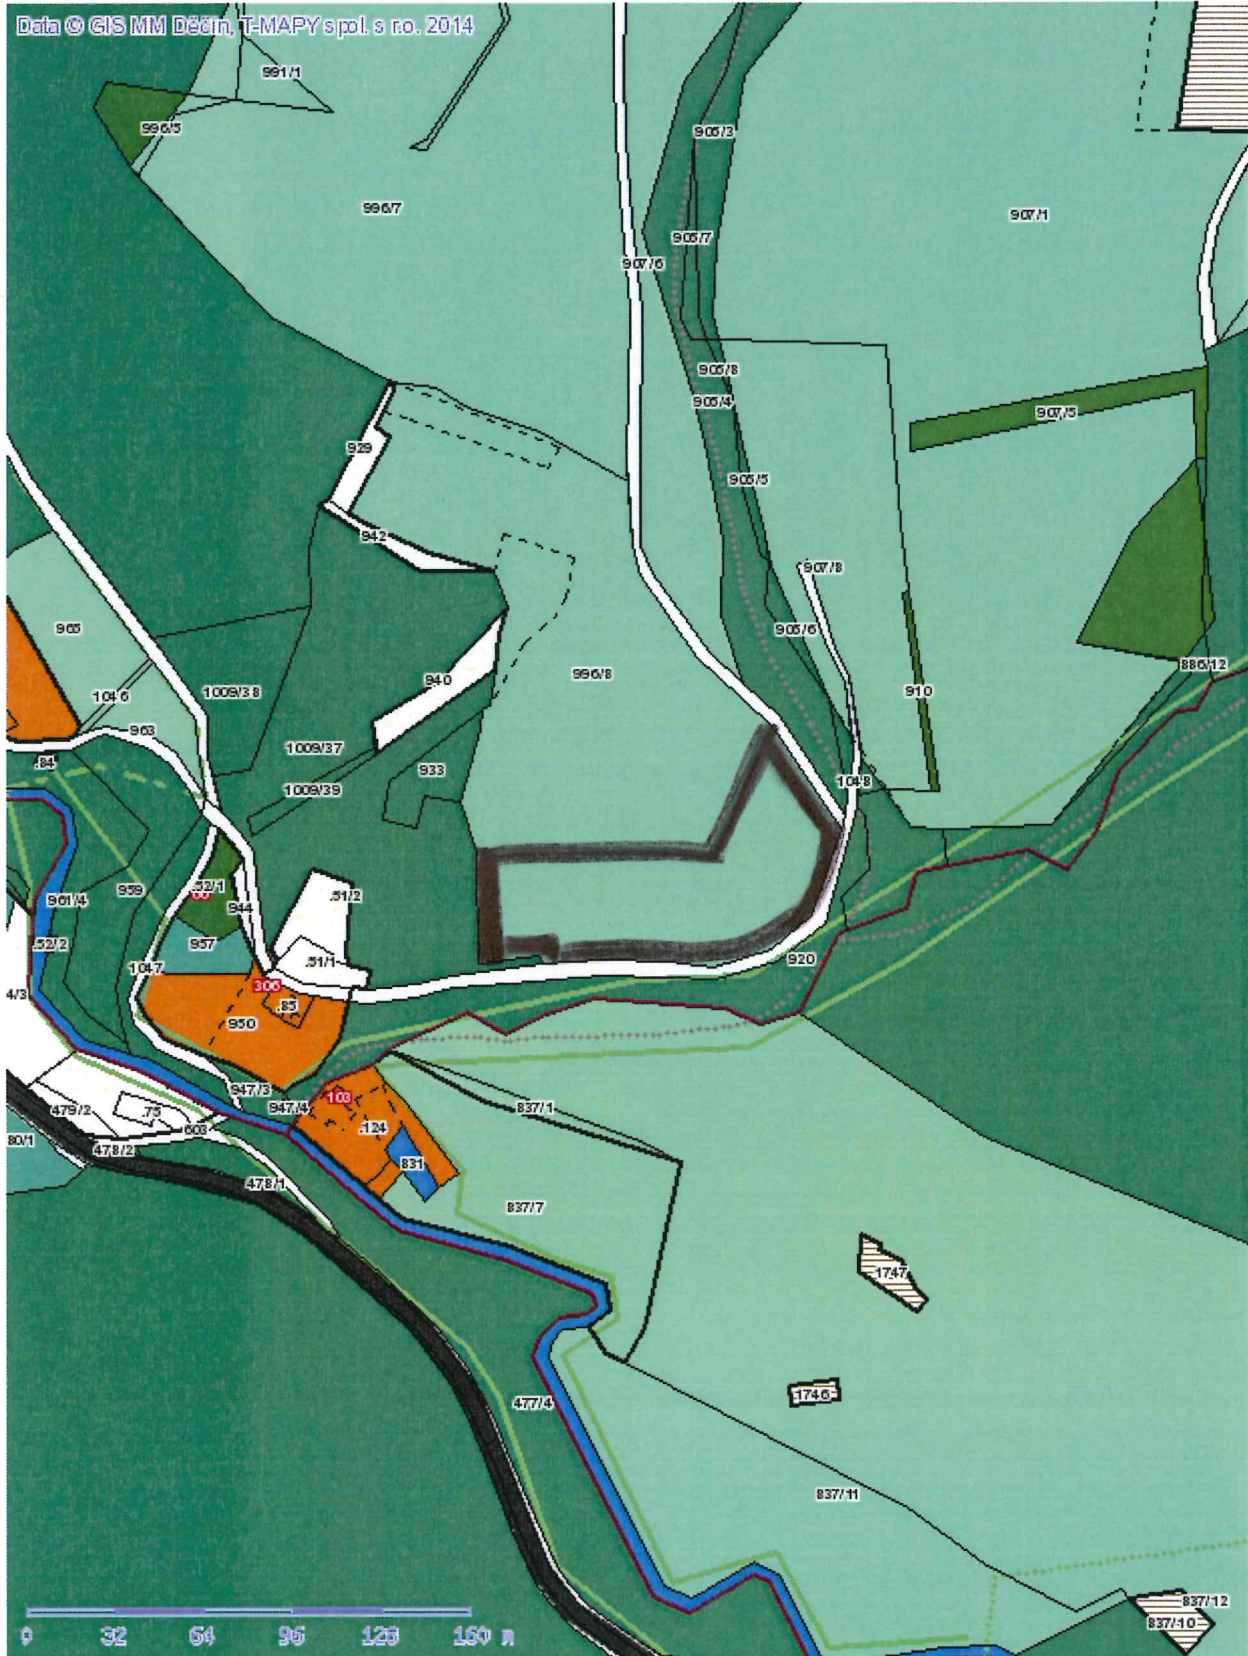

č. 345

Tisk Mapy

1:2731

*část p.p.č. 996/8
k.ú. Chlum u Dečína
ZÁMĚR: PLOCHA BYDLEKNI (RD)*