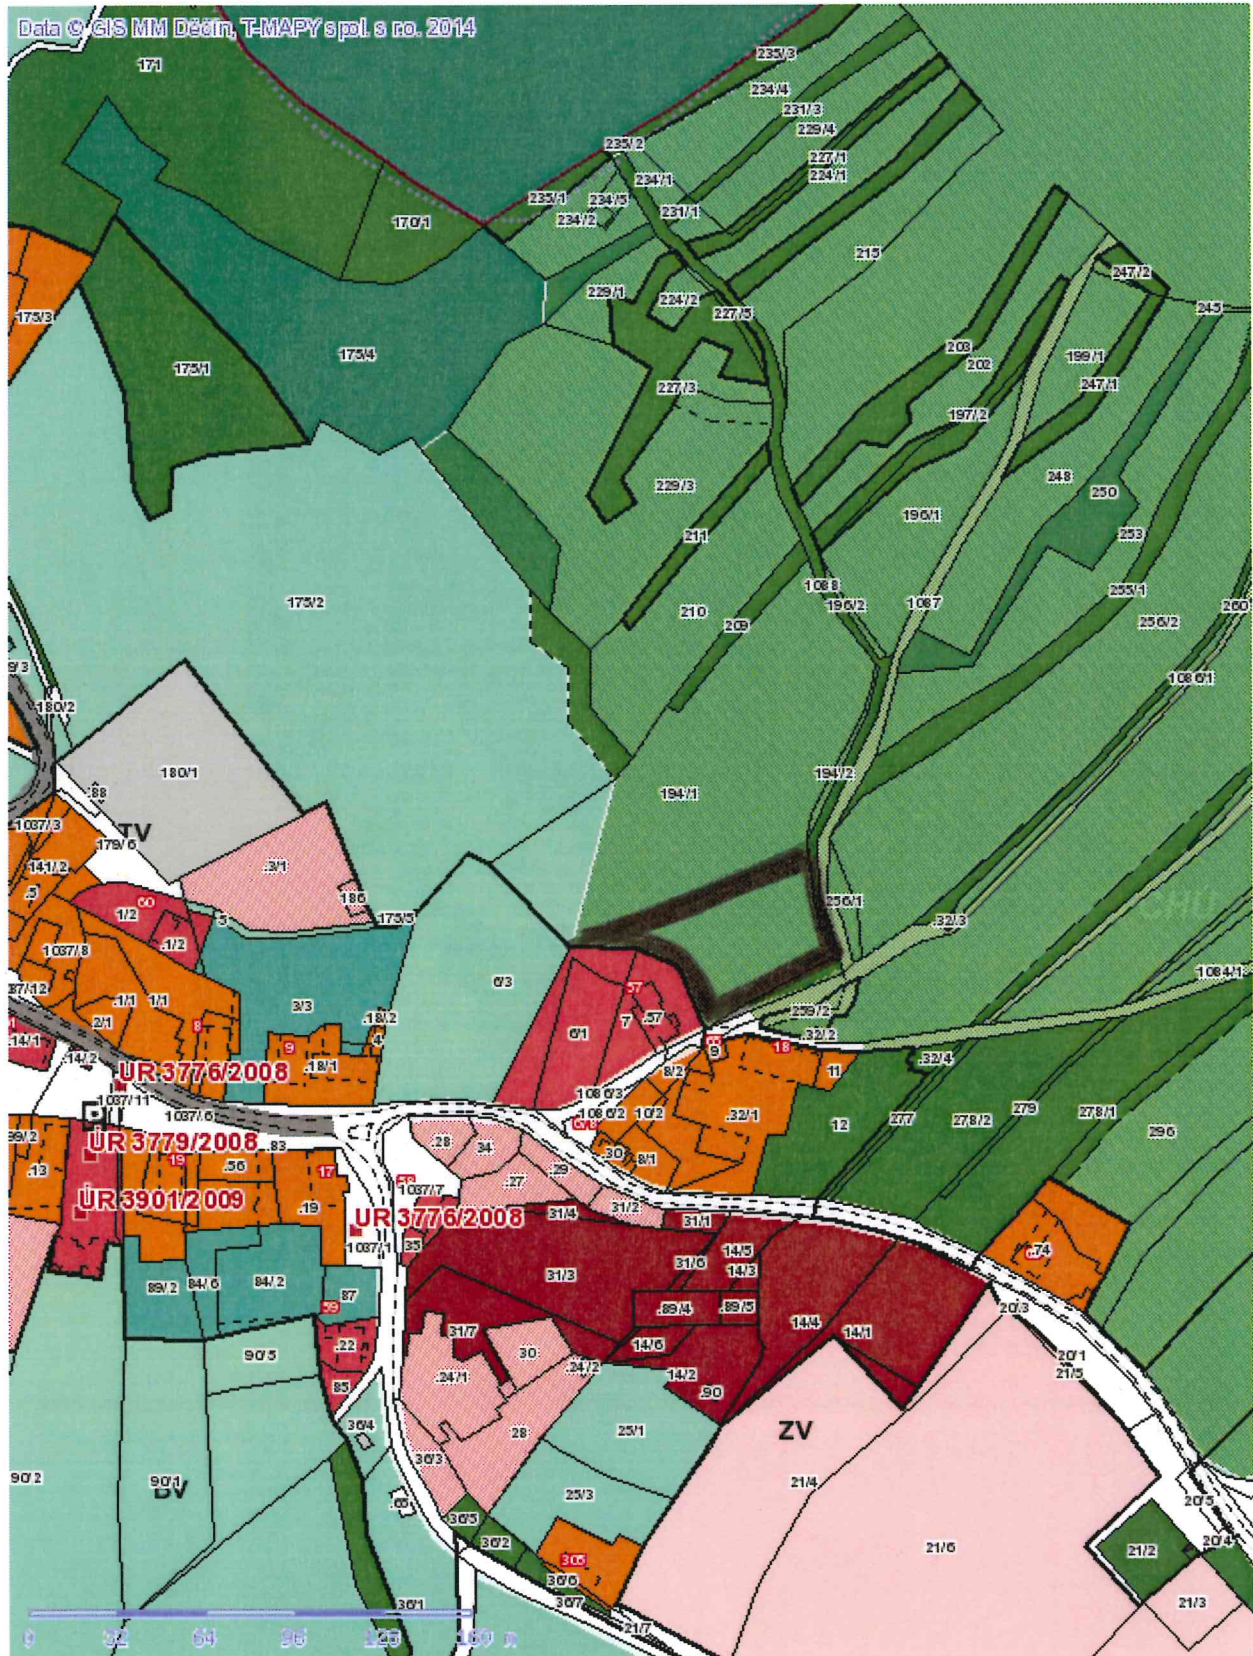

č. 340

■ Tisk Mapy

část p.p.č. 194/1
k.ú. ČHLUH U DĚČÍNA
ZÁMĚR: PLOCHA BYDLENÍ