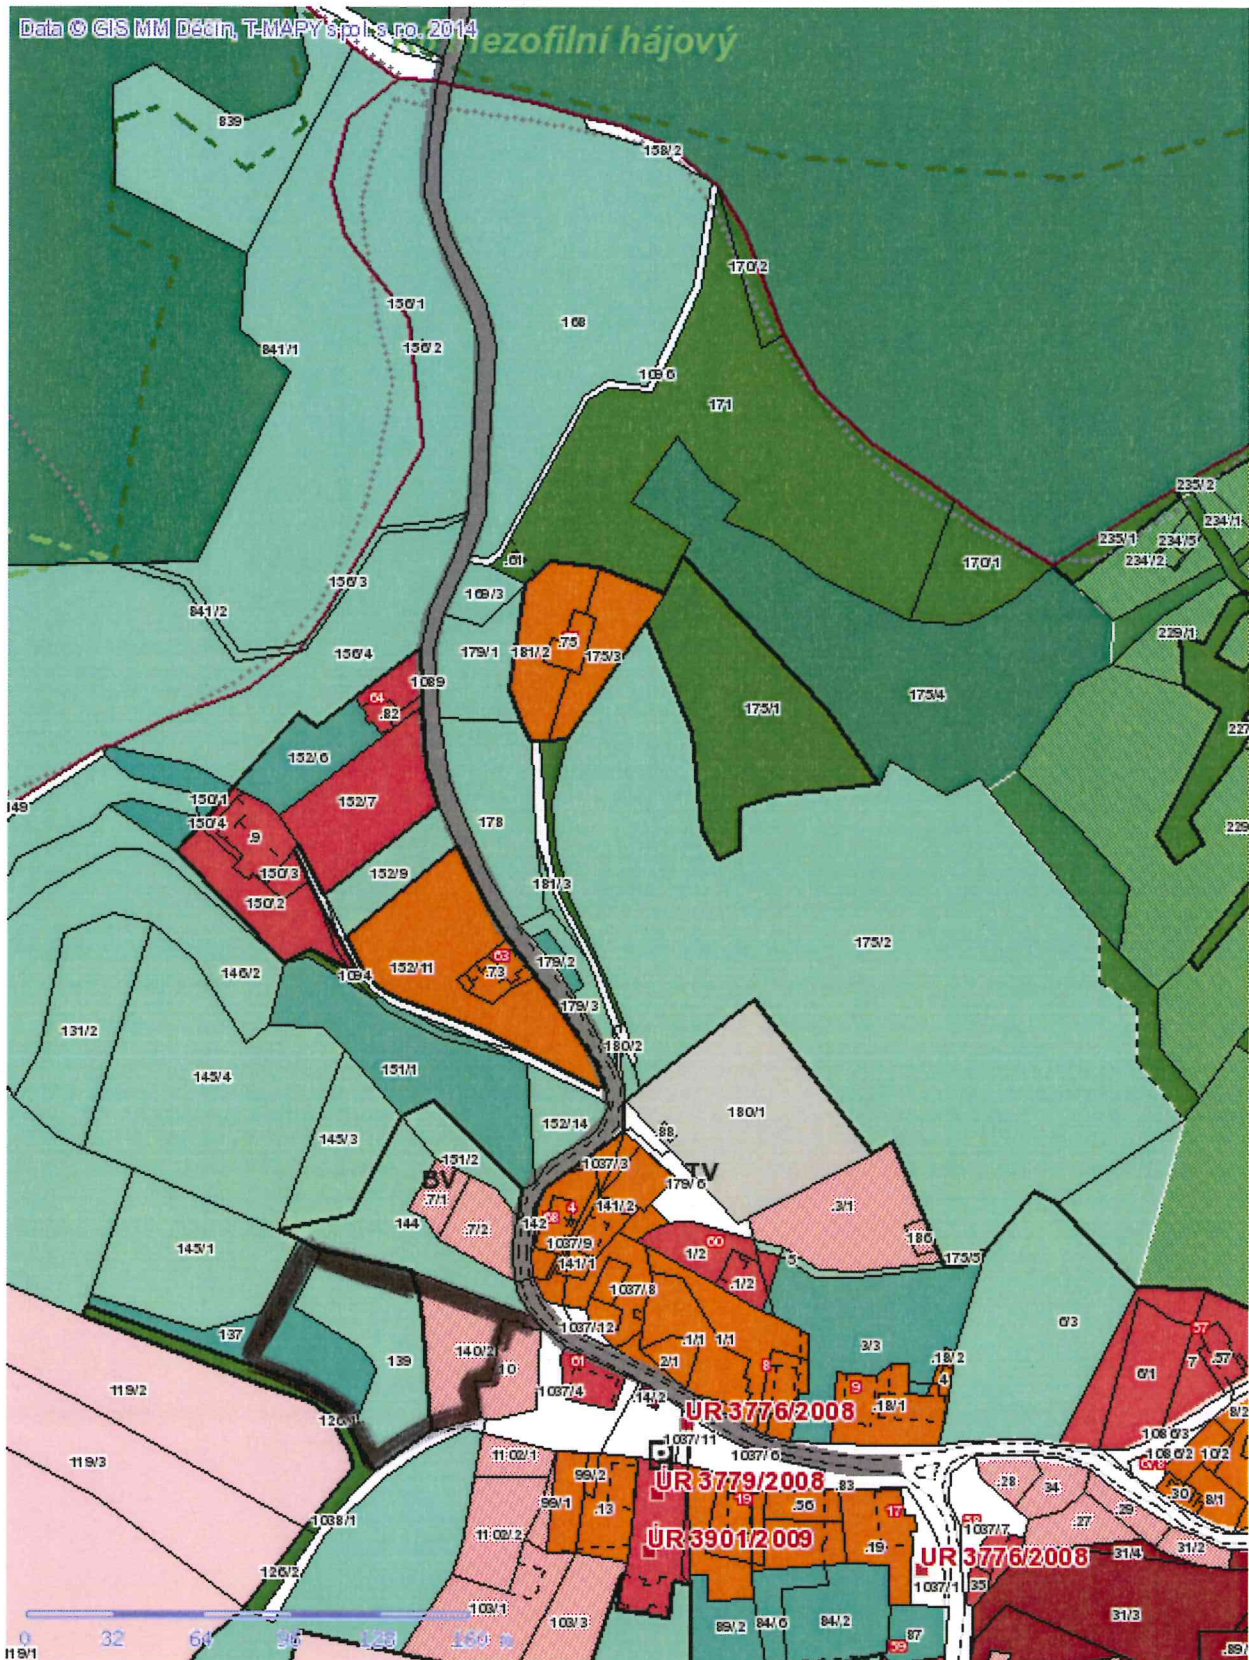

# č. 334

■ Tisk Mapy

p.p. č. 140/2, 139, část 137  
k. ú. ČHLUV U DEČÍNA

**ŽÁJER: PLOCHA BYDLENÍ (RD)**

## č. 338 č. 339

■ Tisk Mapy

ČÁST p.p.č. 168 A ČÁST p.p.č. 171  
 k. ú. CHLUM U DĚČÍNA  
 ZÁMĚR: PLOCHY BYDLENÍ (RD)

# Č. 344

■ Tisk Mapy

ČÁST p.p. č. 584/3  
 k.ú. CHLUM U DEČÍNA  
 PŮJEM: PLOCHA REKREACE

# č. 345

Tisk Mapy

1:2731

*část p.p.č. 996/8  
 k.ú. Chlum u Dečína  
 ZÁMĚR: PLOCHA BYDLEKNI (RD)*