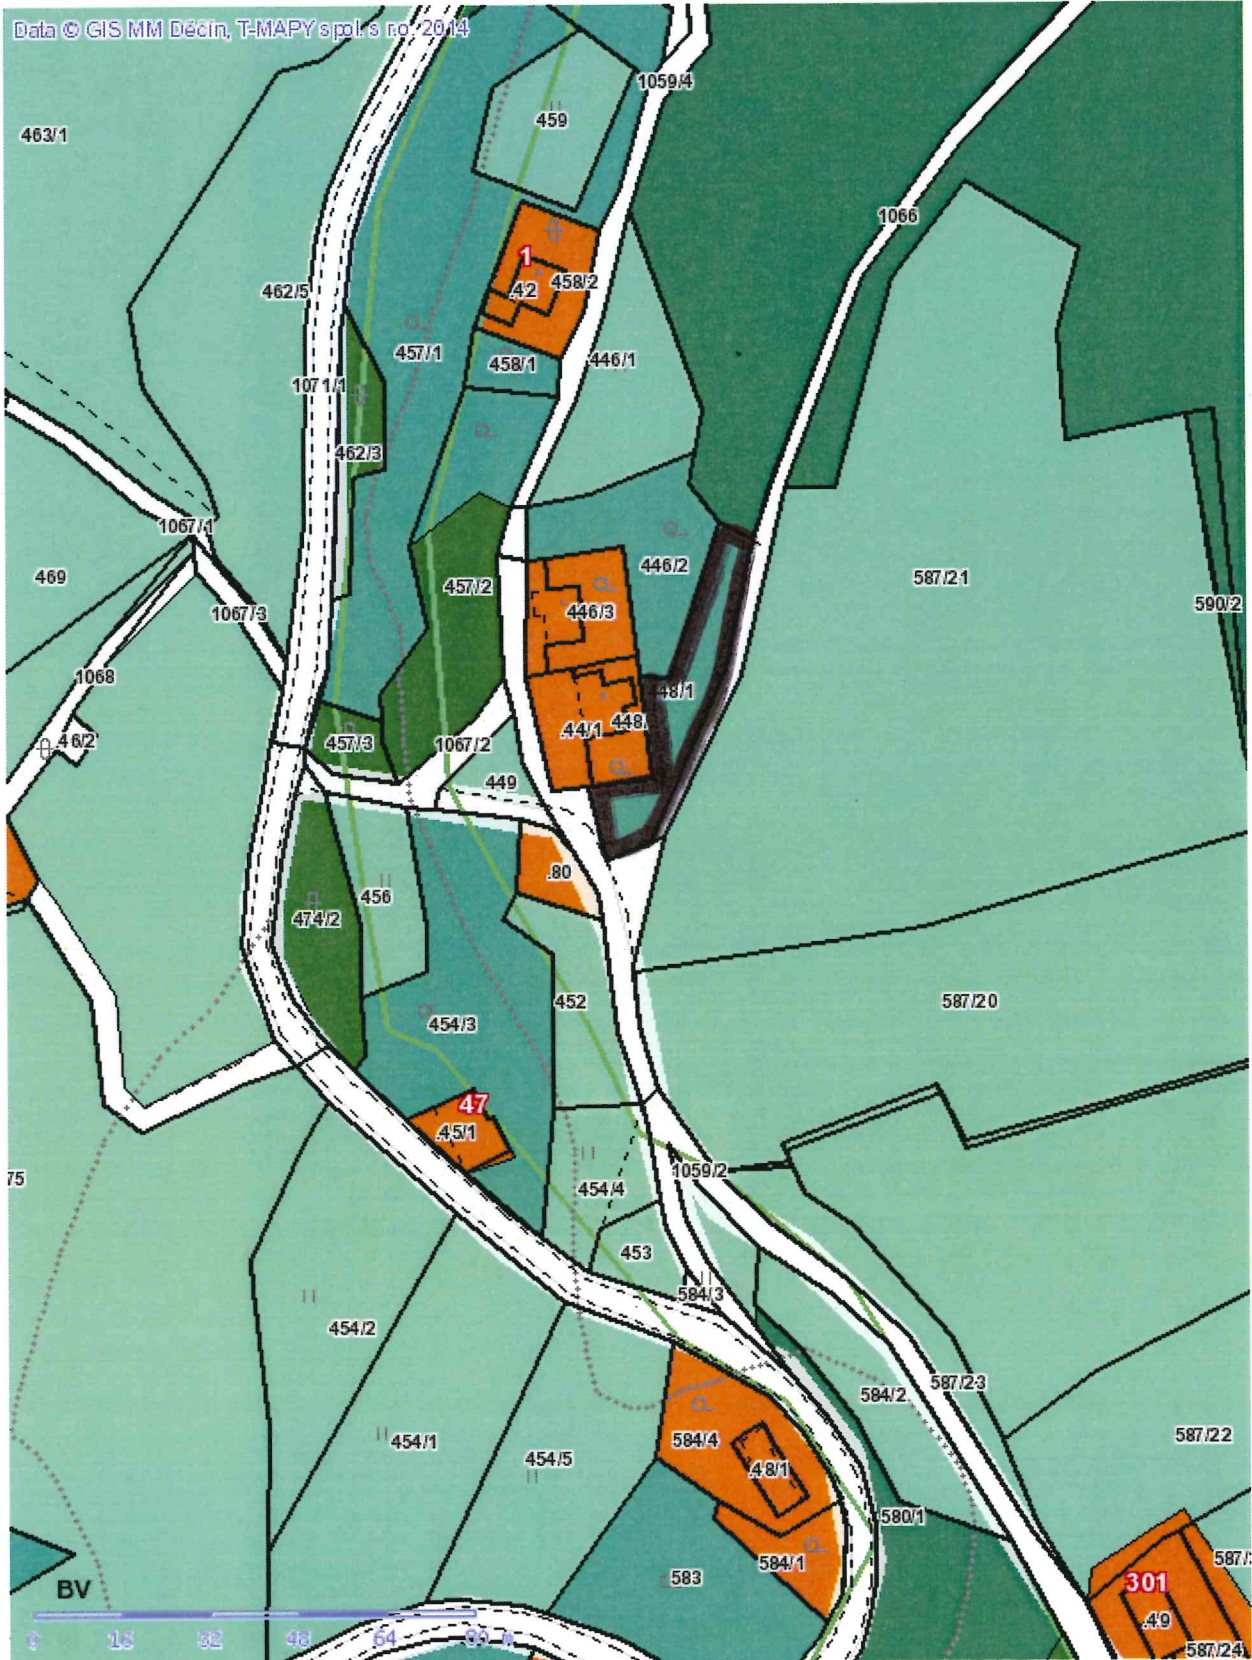

č. 342

Tisk Mapy

p.p. č. 448/1
k.ú. CHLUK U DEČÍNA

ZÁJEM: PLOCHA BYDLENÍ (RD)