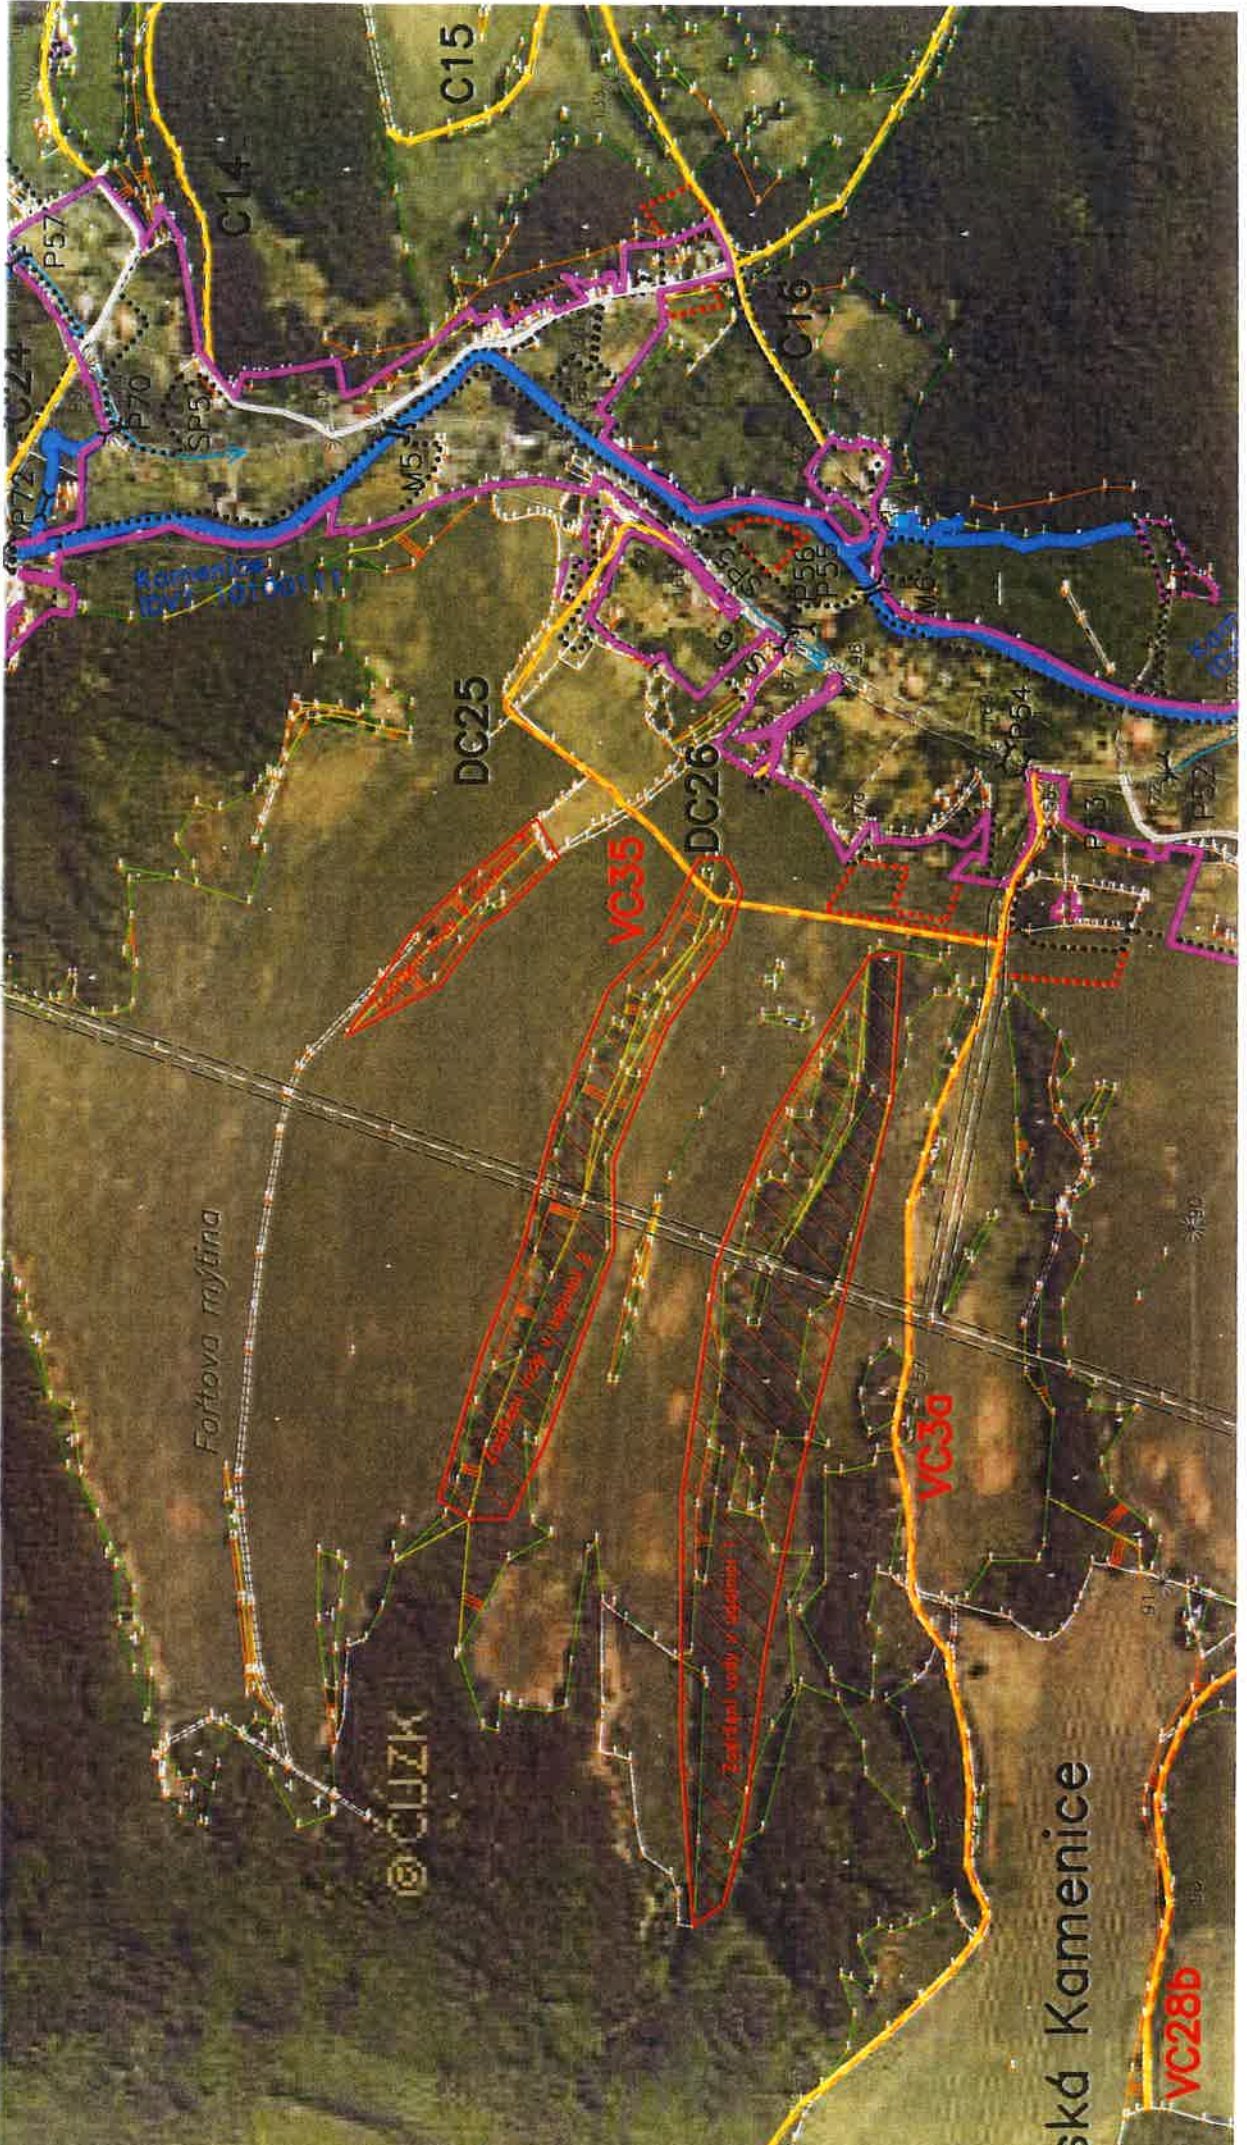

Přílohy č. 1 a 2 pořizovatele

TYLOHA POBYTOVATELE s.1

ská Kamenice

REGIONAL PORNOGRAPHY OF 2

1:10000