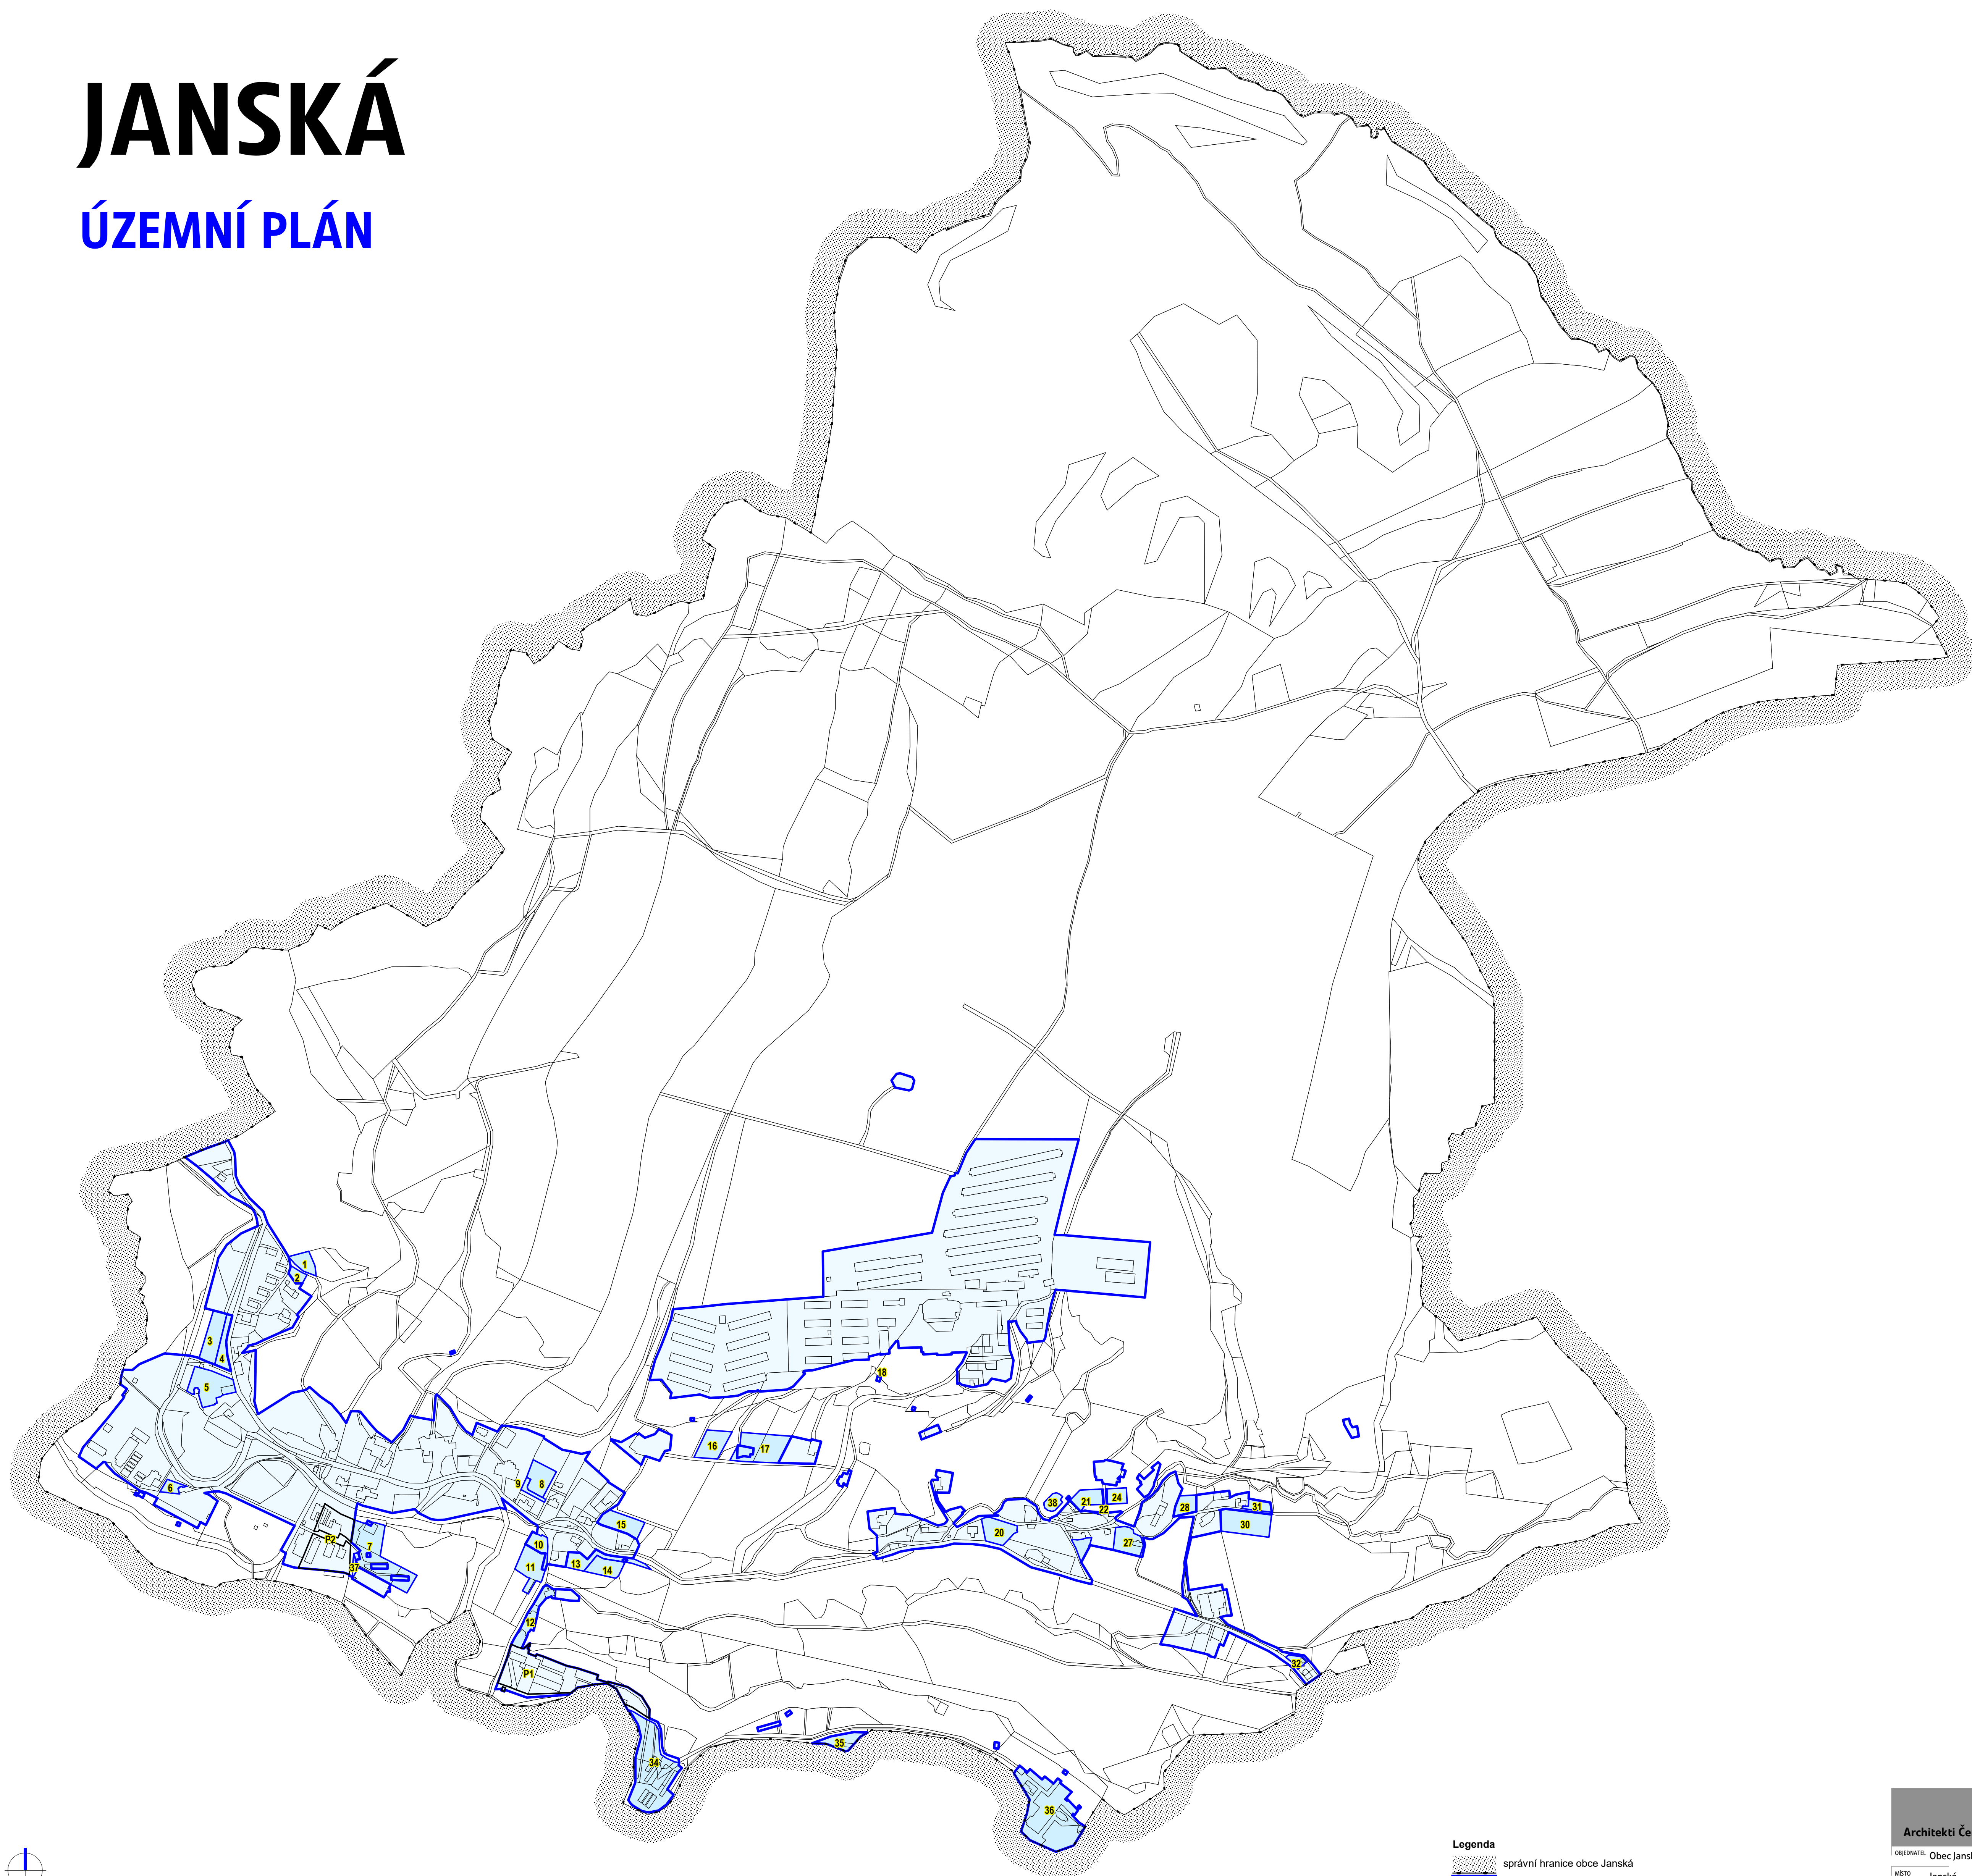

# JANSKÁ

## ÚZEMNÍ PLÁN

### Legenda

- správní hranice obce Janská
- hranice zastavěného území
- zastavitelné plochy
- plochy přestavby

Architekti Černí | urbanistický ateliér

**ČERNÍ**

OBJEDMATEL Obec Janská

PROJEKTANT Mgr. Ing. arch. Zdeněk Černý

OBSAH **Výkres základního členění území**

MĚŘÍTKO 1 : 5 000

STRANA 12 3 4