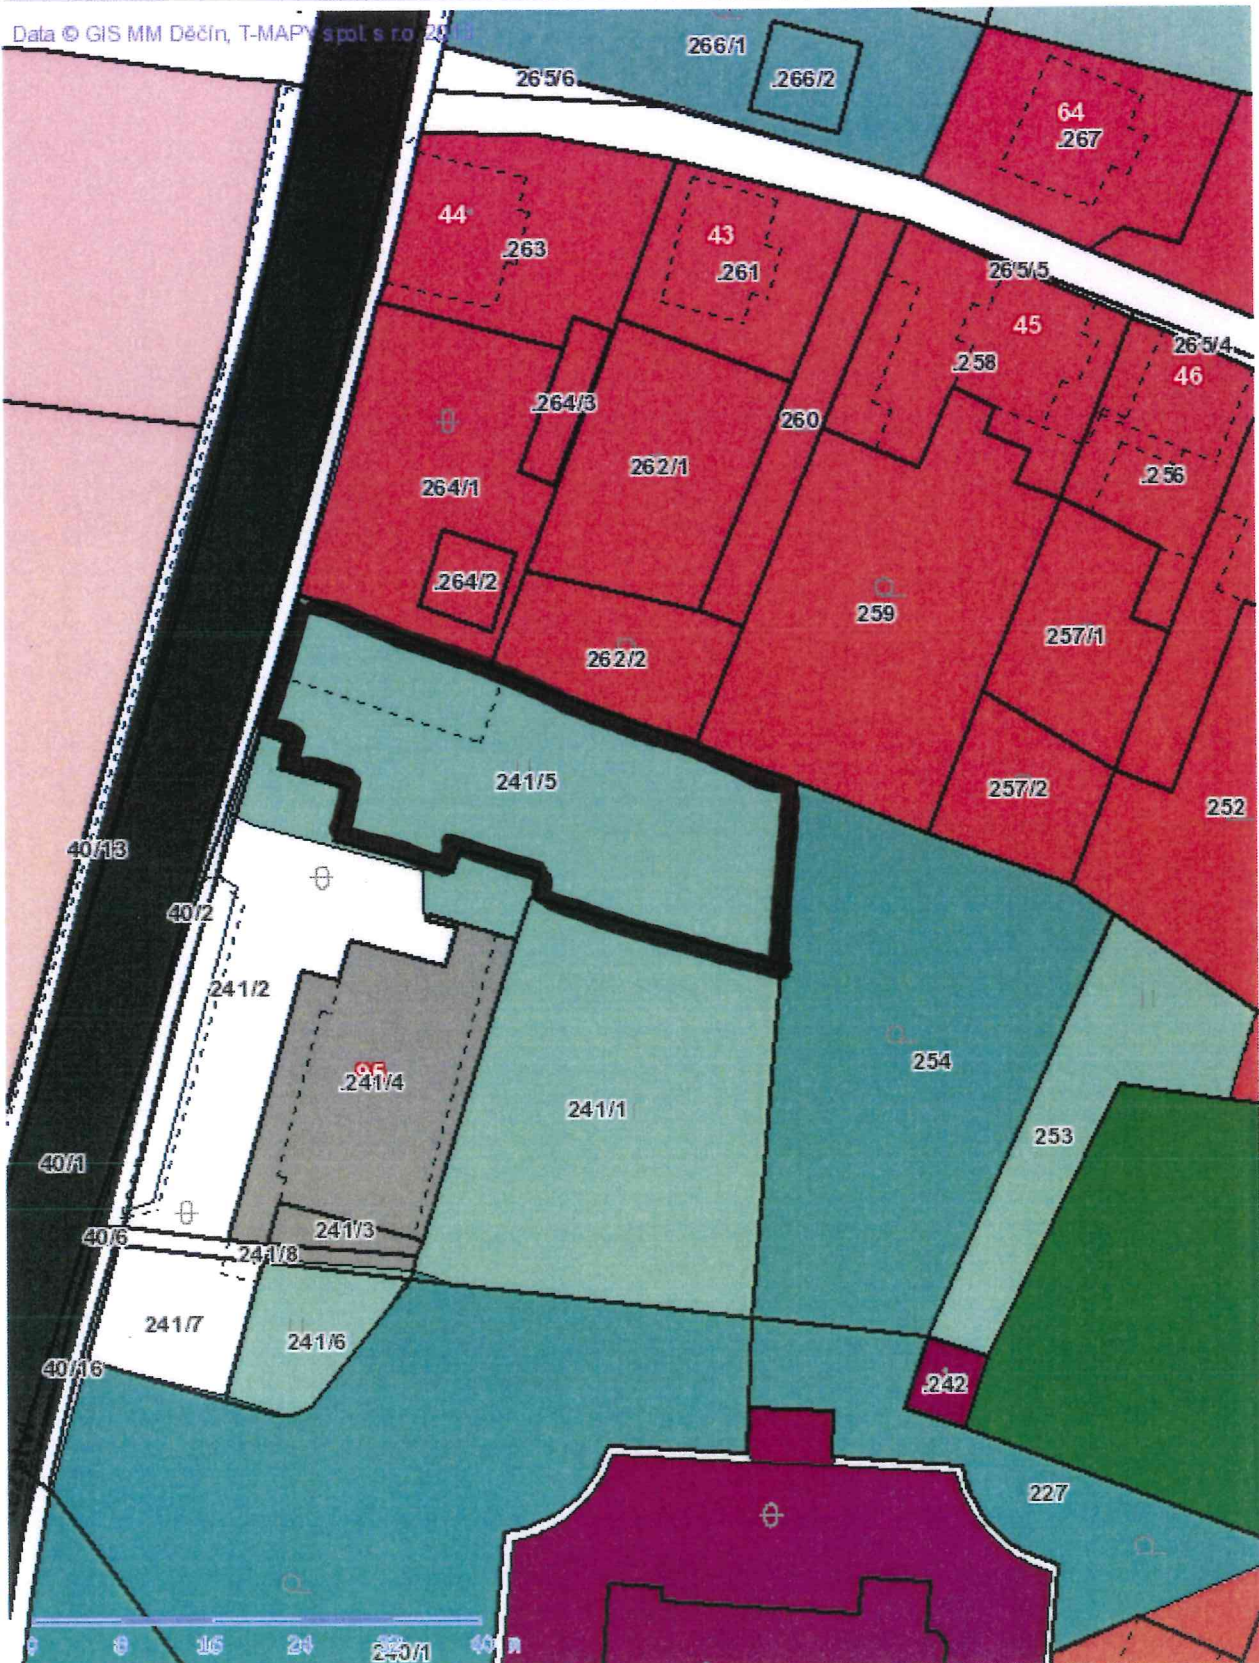

č. 317

Tisk Mapy

1:2731

p.p.č. 423, 429/3
k.ú. NEBOČADY

ZÁMĚR: PLOCHA BYDLENÍ (RD)

příloha č. 11.

č. 379

■ Tisk Mapy

p.p. č. 241/5
č. u. NEBOČADY
ŽÁKŮV. PLOCHA BYDLENÍ (RD)