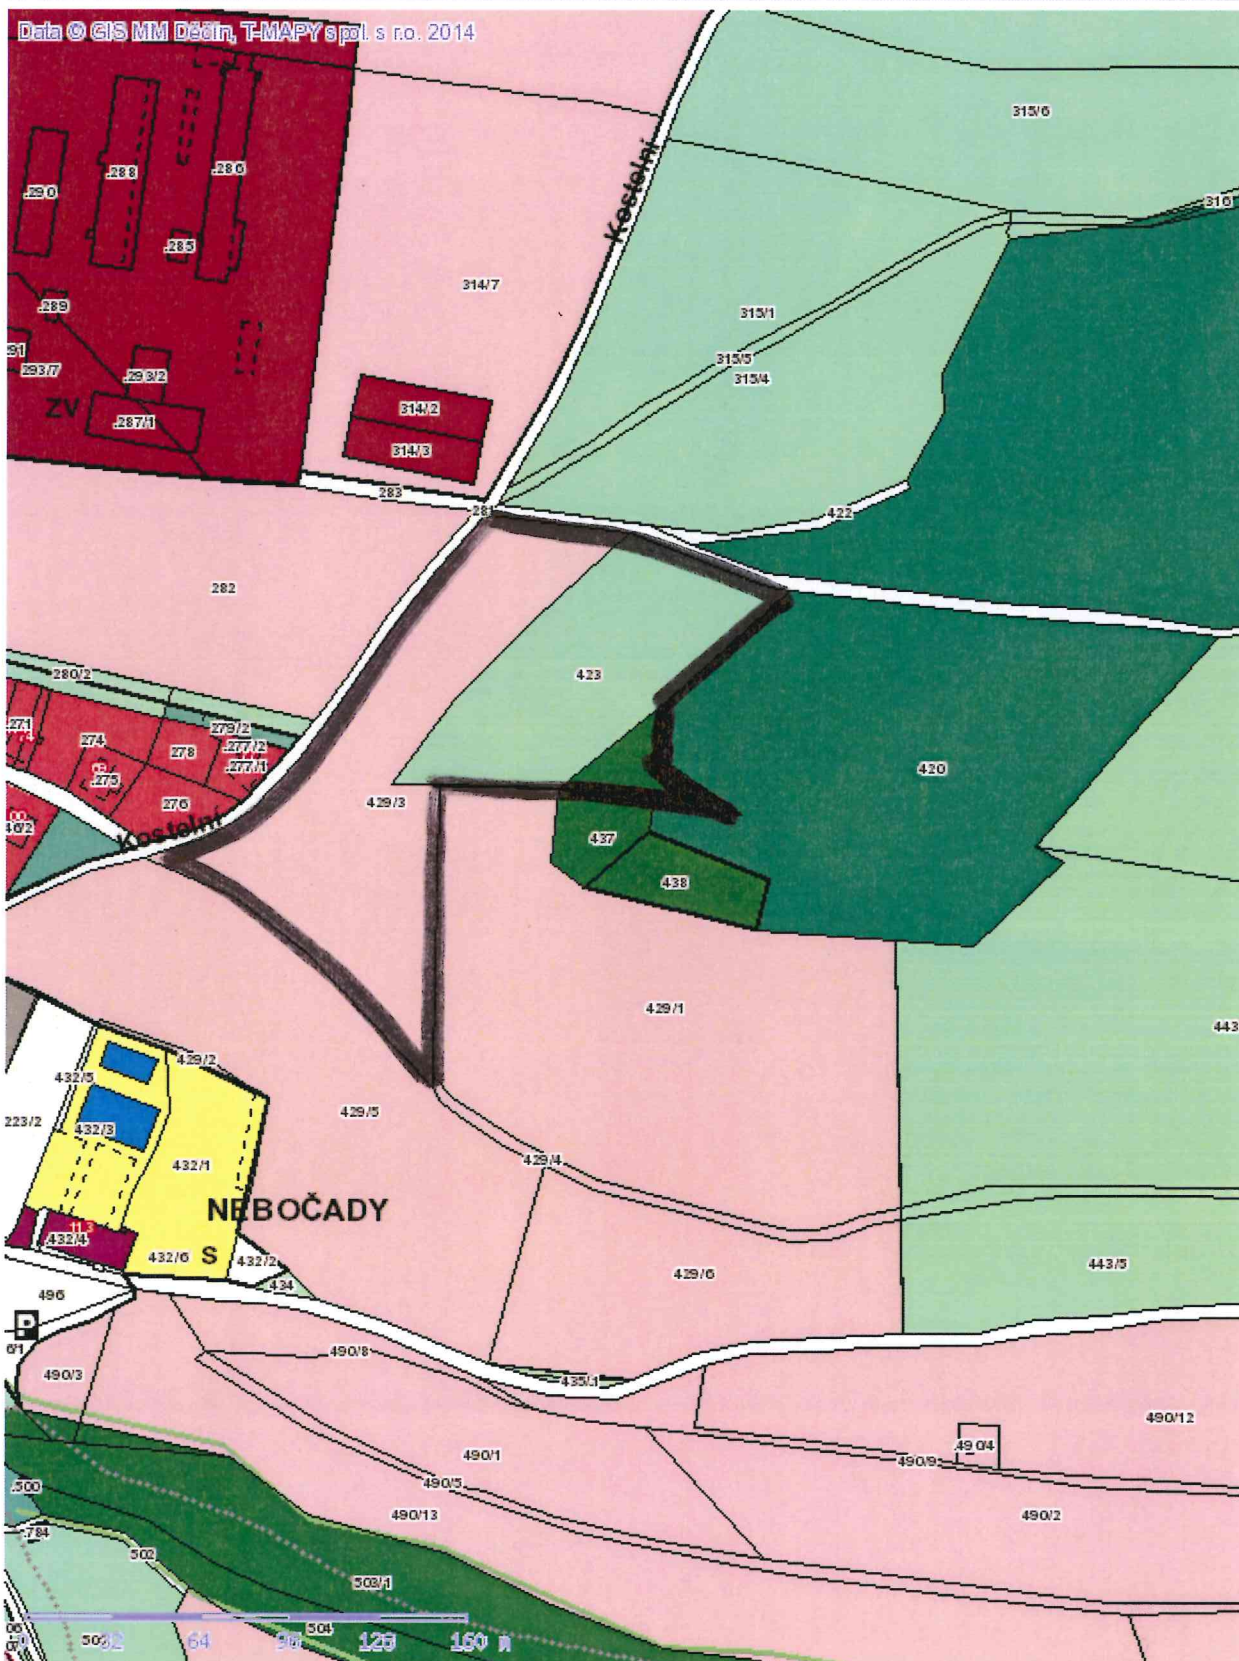

č. 317

Tisk Mapy

1:2731

p.p.č. 423, 429/3
k.ú. NEBOČADY

ZÁMĚR: PLOCHA BYDLENÍ (RD)

příloha č. 11.

č. 379

■ Tisk Mapy

p.p. č. 241/5
č. u. NEBOČADY
ŽÁKŮV. PLOCHA BYDLENÍ (RD)