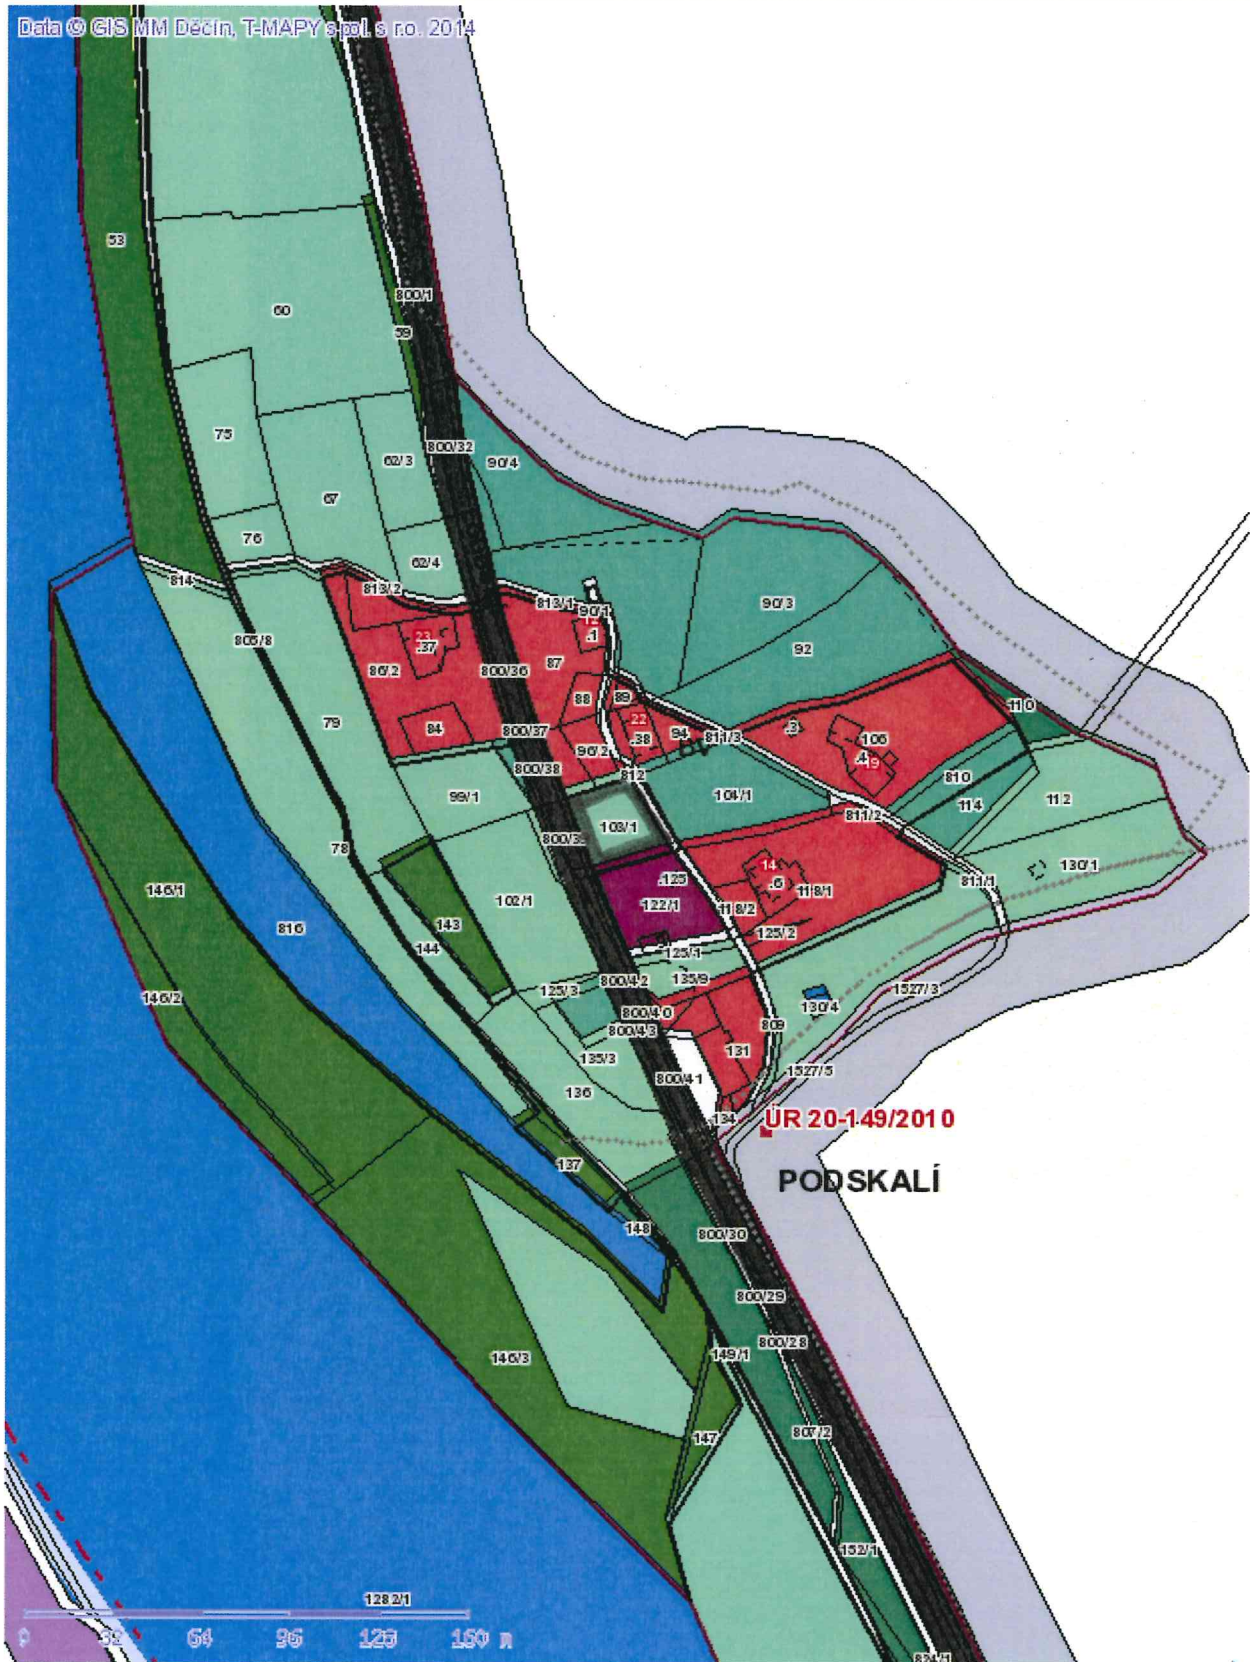

č. 359

Tisk Mapy

Data © GIS MM Děčín, T-MAPY s.r.l. s ro. 2014

1:2731

p. p. č. 103/1  
k. ú. LOUBÍ U DĚČÍNA  
PŮHEB : PLOCHA BYDLEKLI (RD)