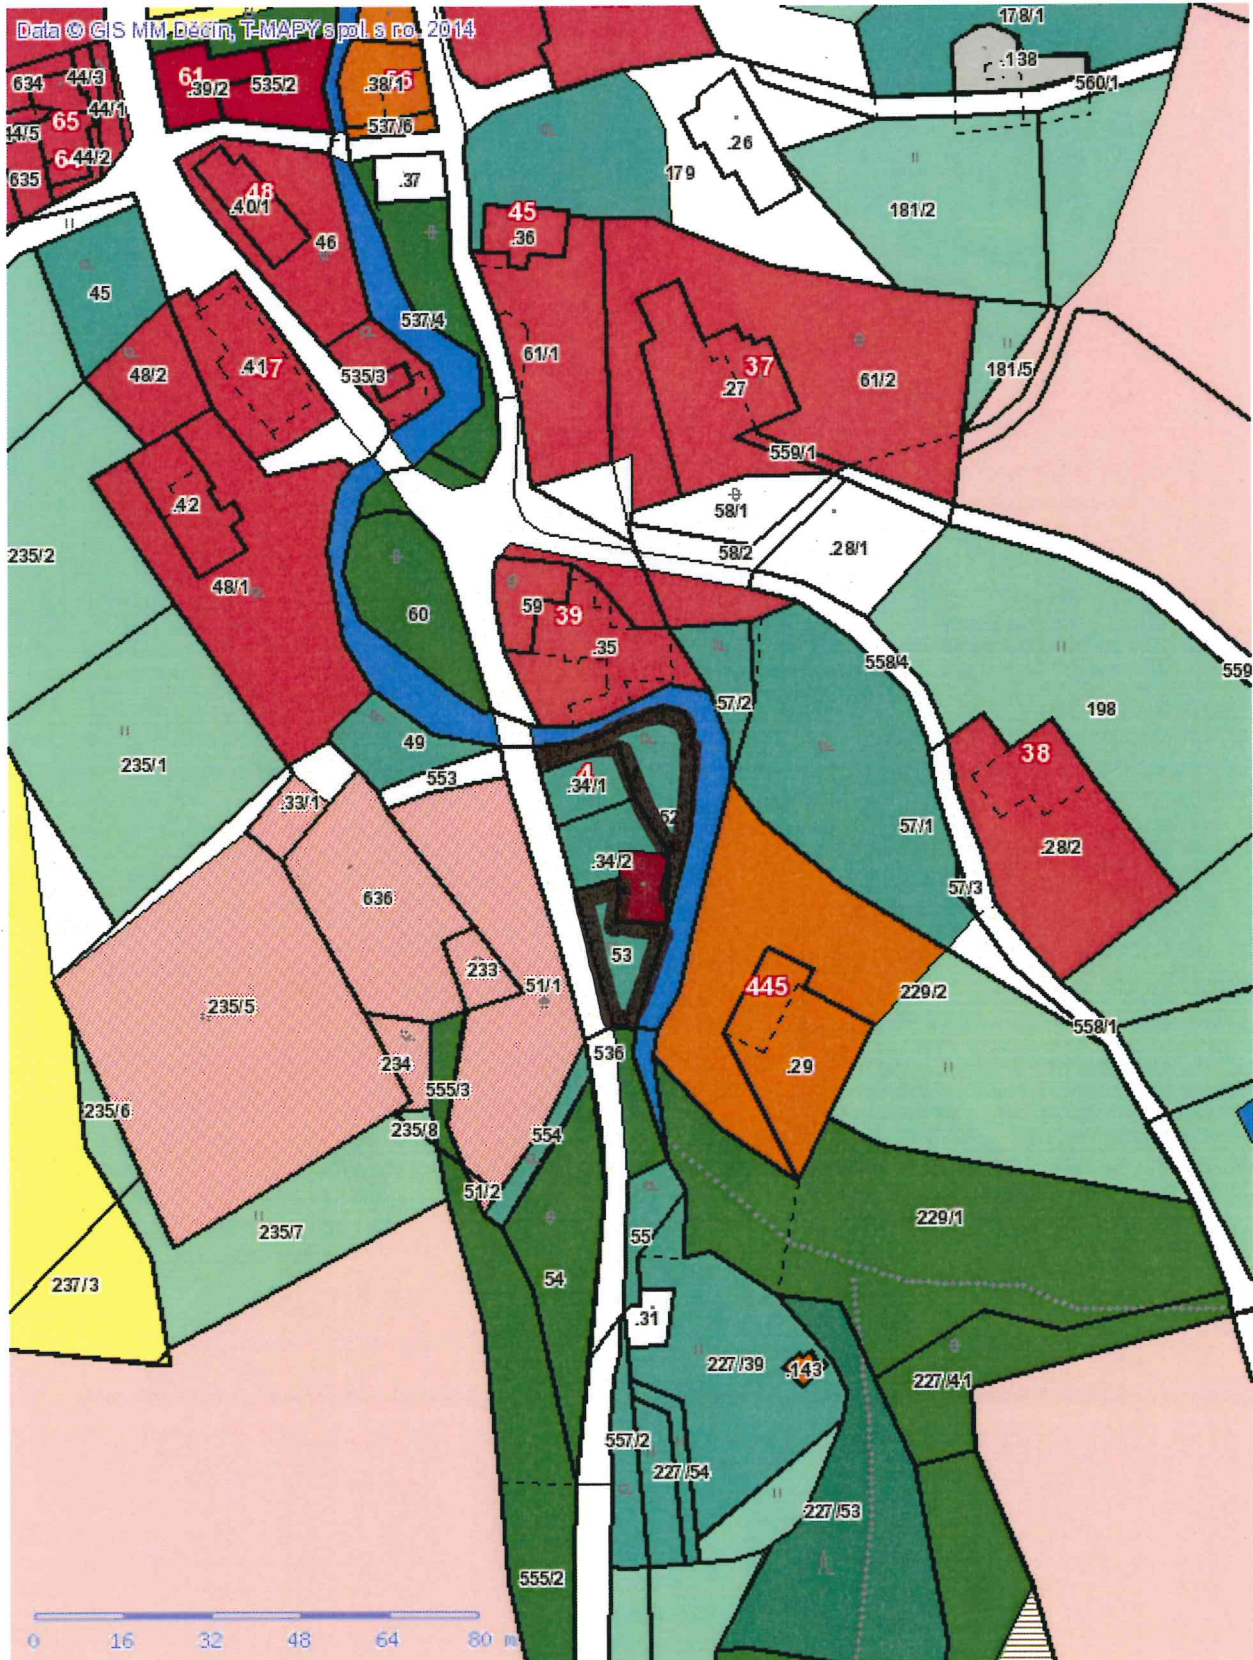

č. 357, č. 358

Tisk Mapy

1:1365

p.p.č. 52, 53
k.ú. LESNÁ U DEČÍNA

ZÁŇER: PLOCHY VÝROBY A SKLADOVÁNÍ