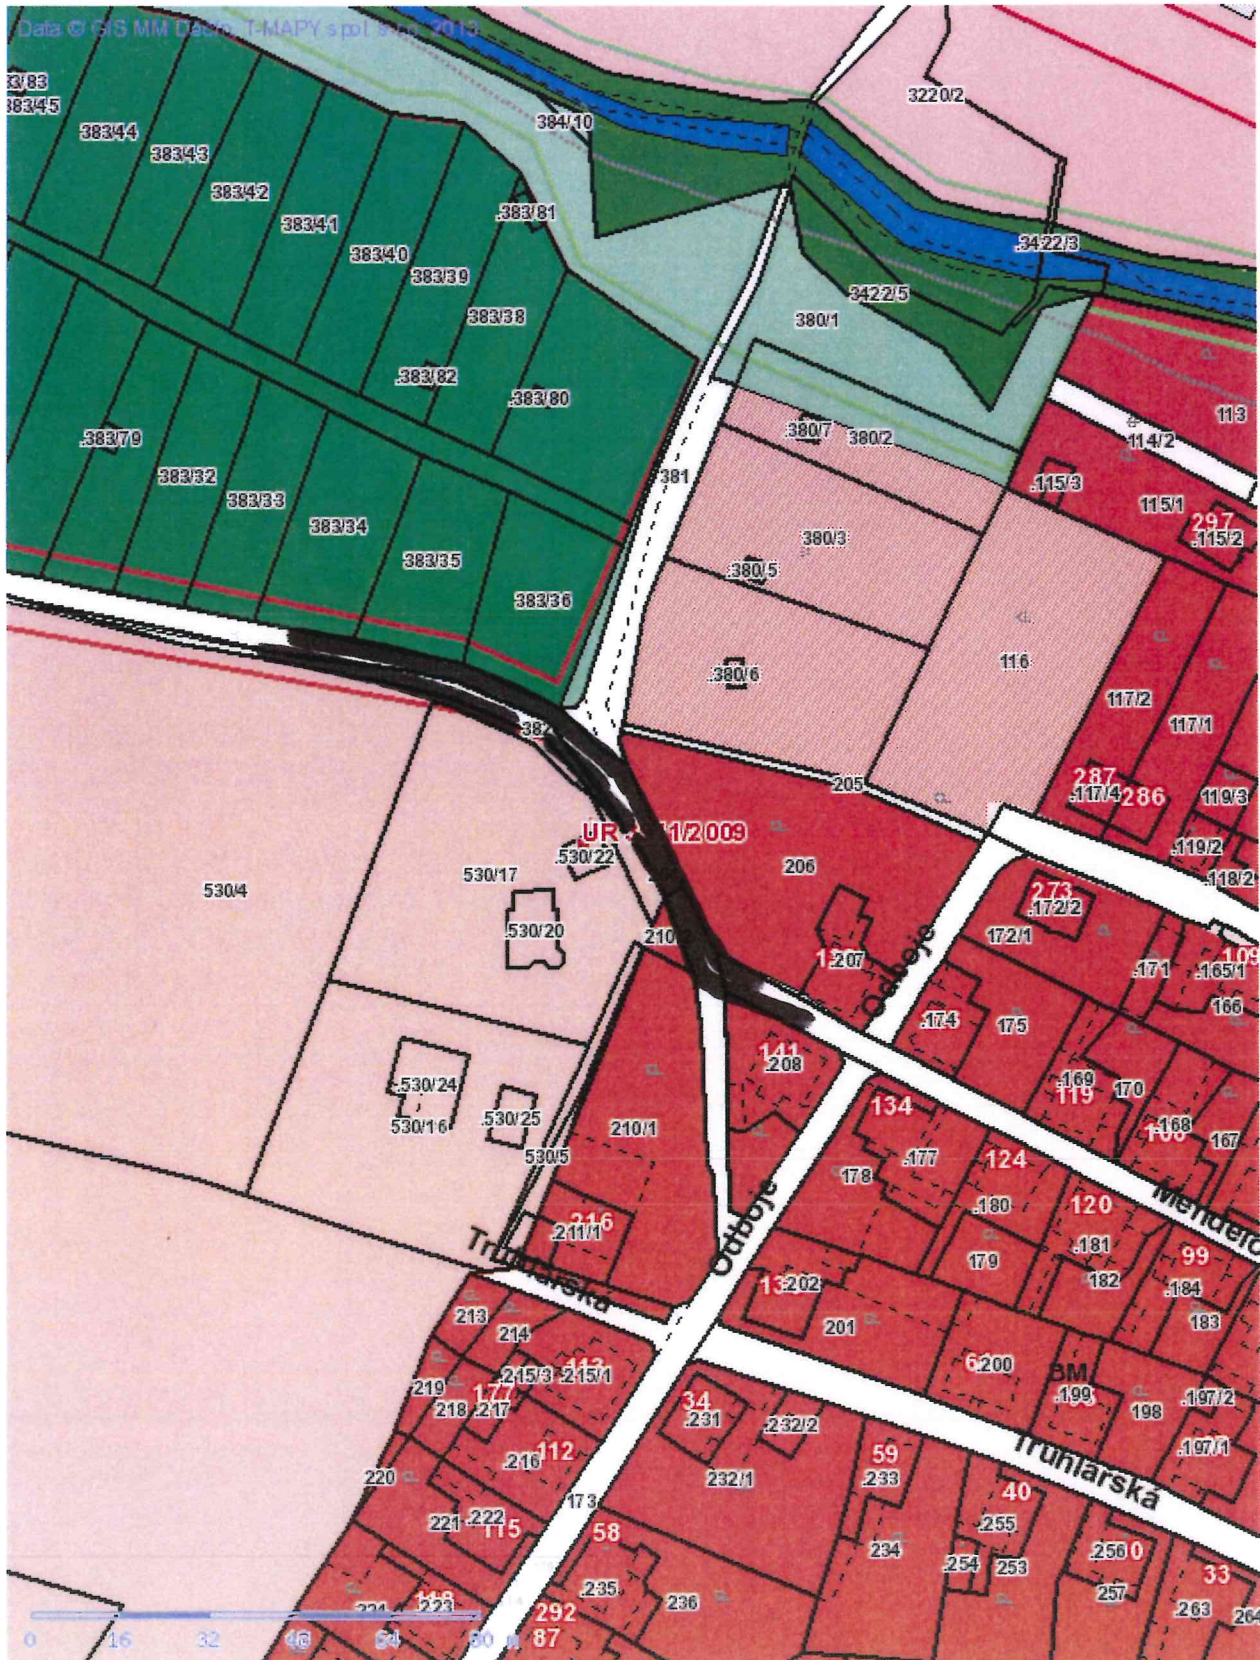

PRÍLOHA č. II.

č. 376

■ Tisk Mapy

1:1365

p.p.č. 382, 204
 k.ú. CHROCHVICE
 PÁYER: PRÍSTUP K NÁVRHOVÉ PLOŠE